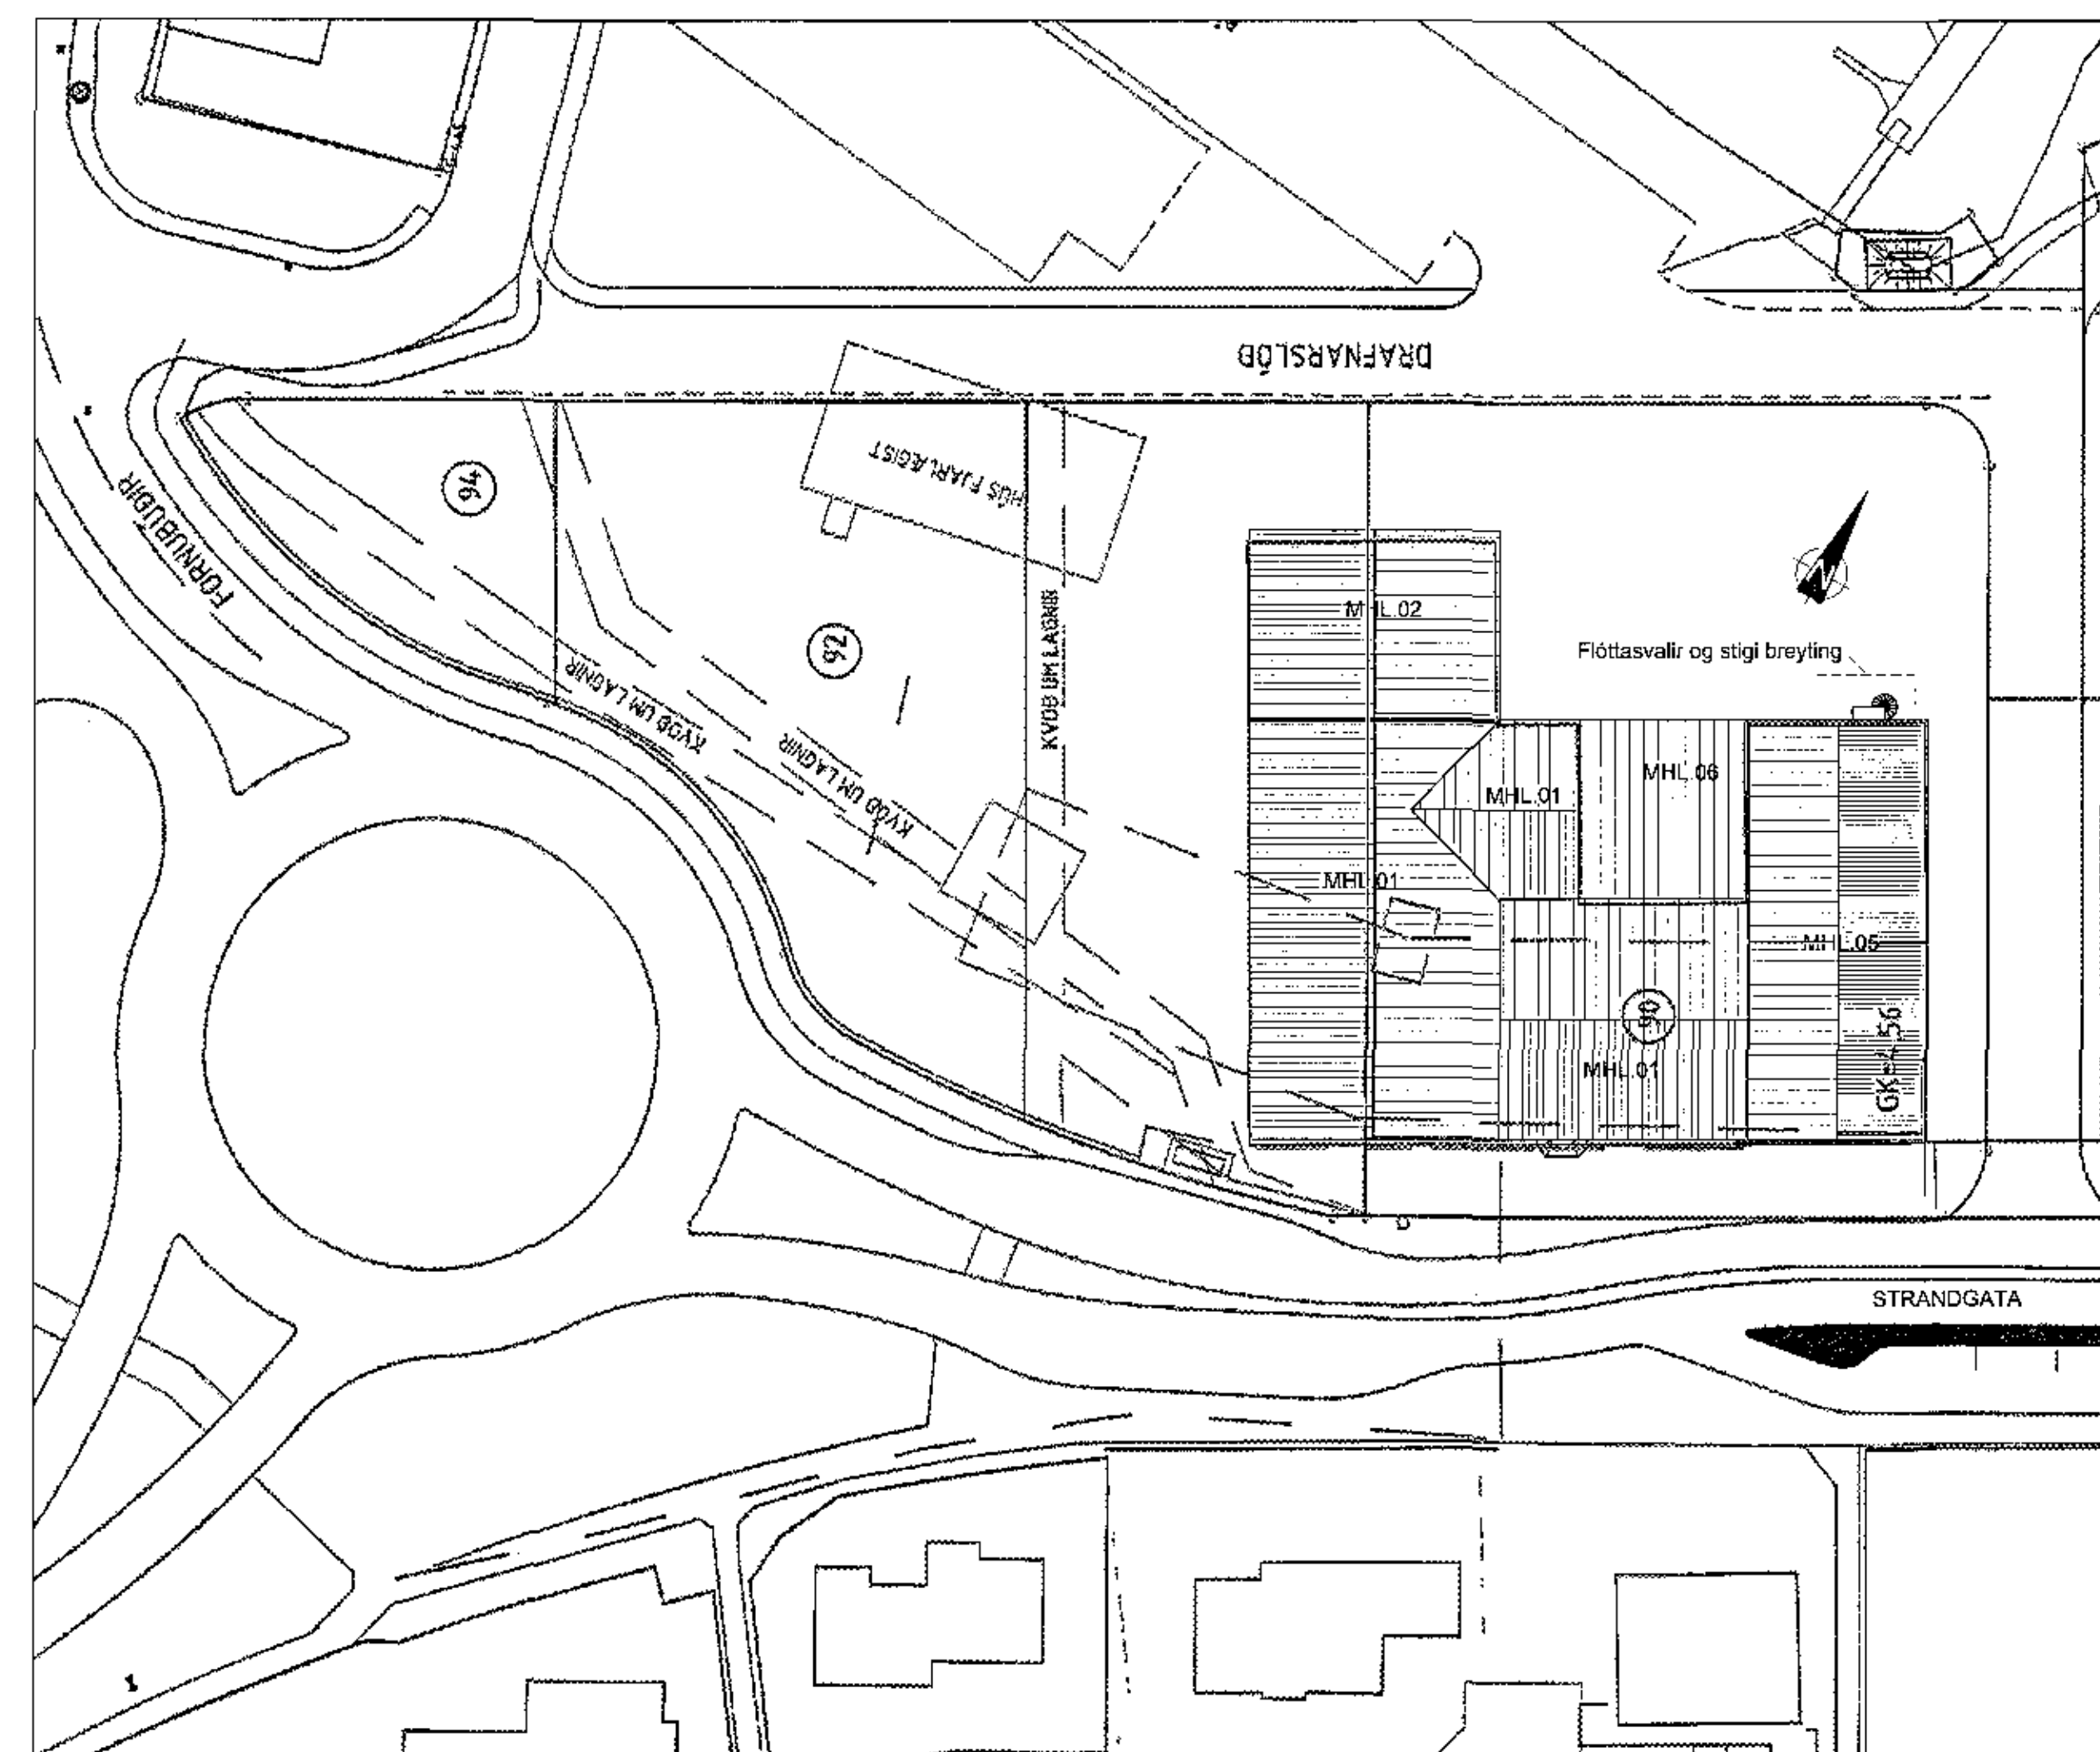

NORÐAUSTURHLIÐ 1:100

AFSTÖÐUMYND 1:500

NORÐVESTURHLIÐ 1:100

**STRANDGATA 90, HAFNARFIRÐI**

Afstöðumynd og útlit

MKV: 1:100/500  
ÚTGÁFA DAGS: 09.03.17  
STOFN DAGS: 20.03.17  
TEKNAÐ: HS  
YFRIFARÐ: HS

**A103**