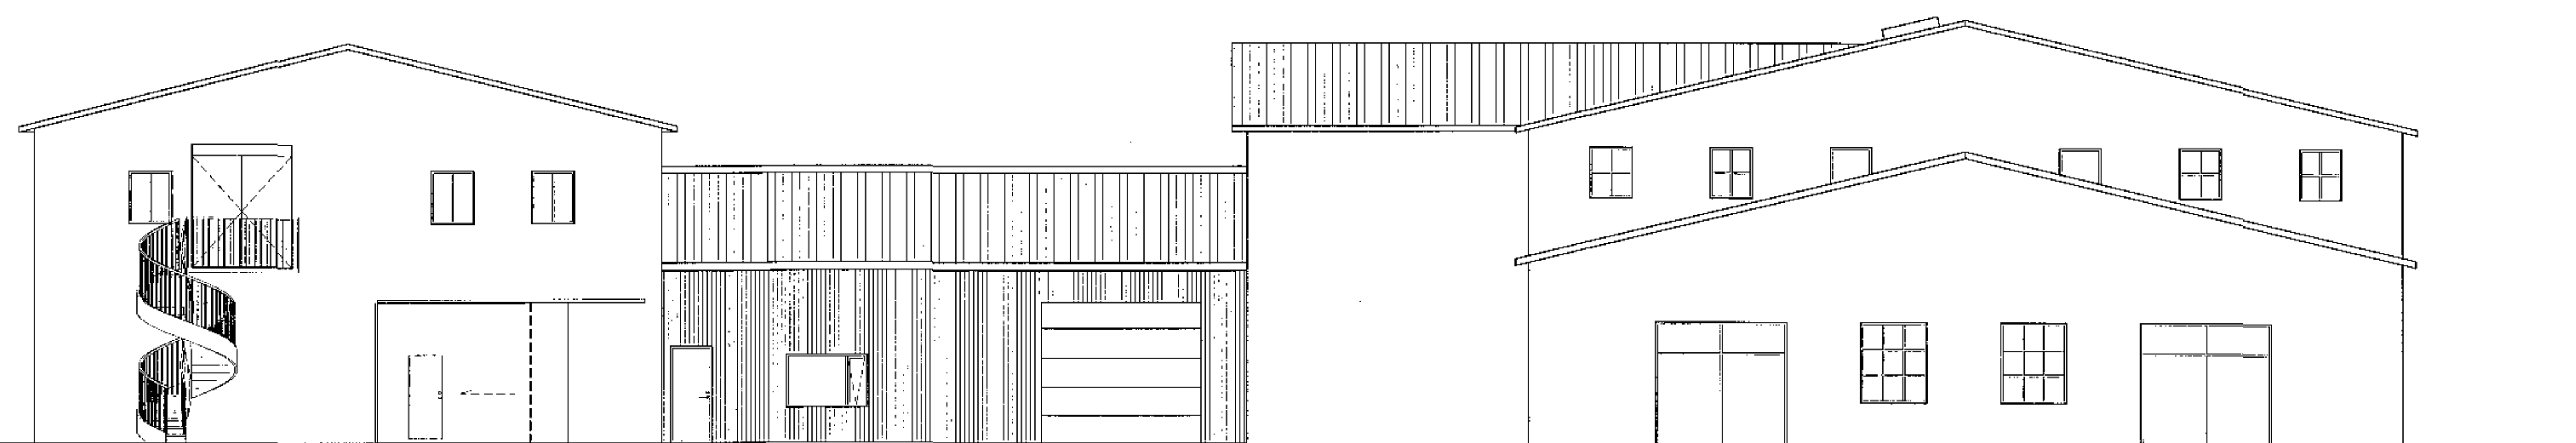

NORÐAUSTURHLIÐ 1:100

AFSTÖÐUMYND 1:500

NORÐVESTURHLIÐ 1:100

**STRANDGATA 90, HAFNARFIRÐI**

Afstöðumynd og útlit

MKV: 1:100/500  
ÚTGÁFA DAGS: 09.03.17  
STOFN DAGS: 20.03.17  
TEKNAÐ: HS  
YFRIFARÐ: HS

**A103**