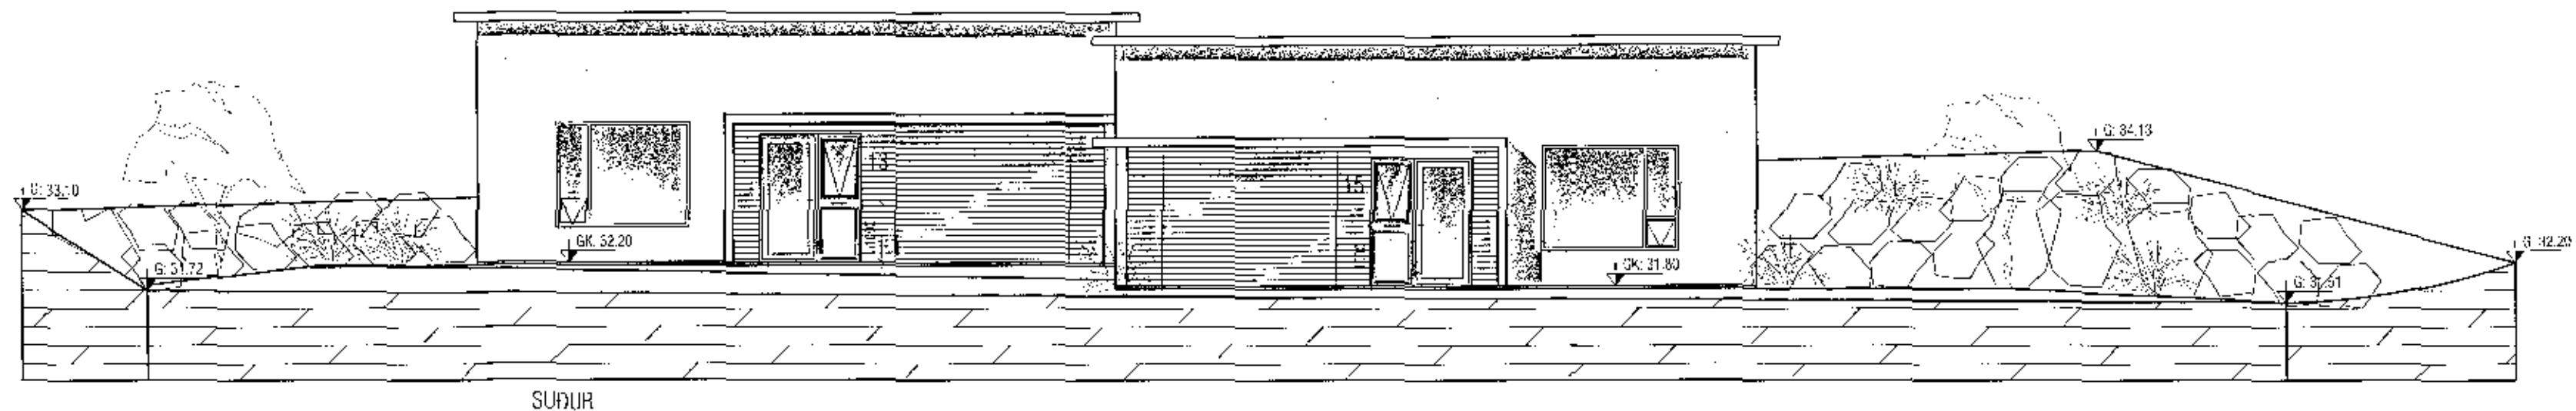

Samþykkt þann  
 29. nóv. 2017  
 Byggingafulltrúinn í L.A. *[Signature]*

Úr Gildi

Snið A-A

Snið B-B

Breyting 08.12.2017  
 Bætt við málsetningu á B0 og hæð á póstlúgu.

<b>VEKTOR</b> - hönnun og ráðgjöf - Síðumúla 3, 108 Rvk, s: 554-6650 / 897-5363		Sigurður Hafsteinsson byggingaarkitektabengur NÚ 250859-7749 email: sigurdur@vektor.is	Matarskarð 13-15 ÚTLIT OG SNIÐ
Heiti: ar. Samþykkt	Tíðni: 1 Dags:	Fl. númer: SH Dagssetning: 24.11.2017	Teikn. númer: MM Mál. númer: 1/100 Teikn. númer: A-03