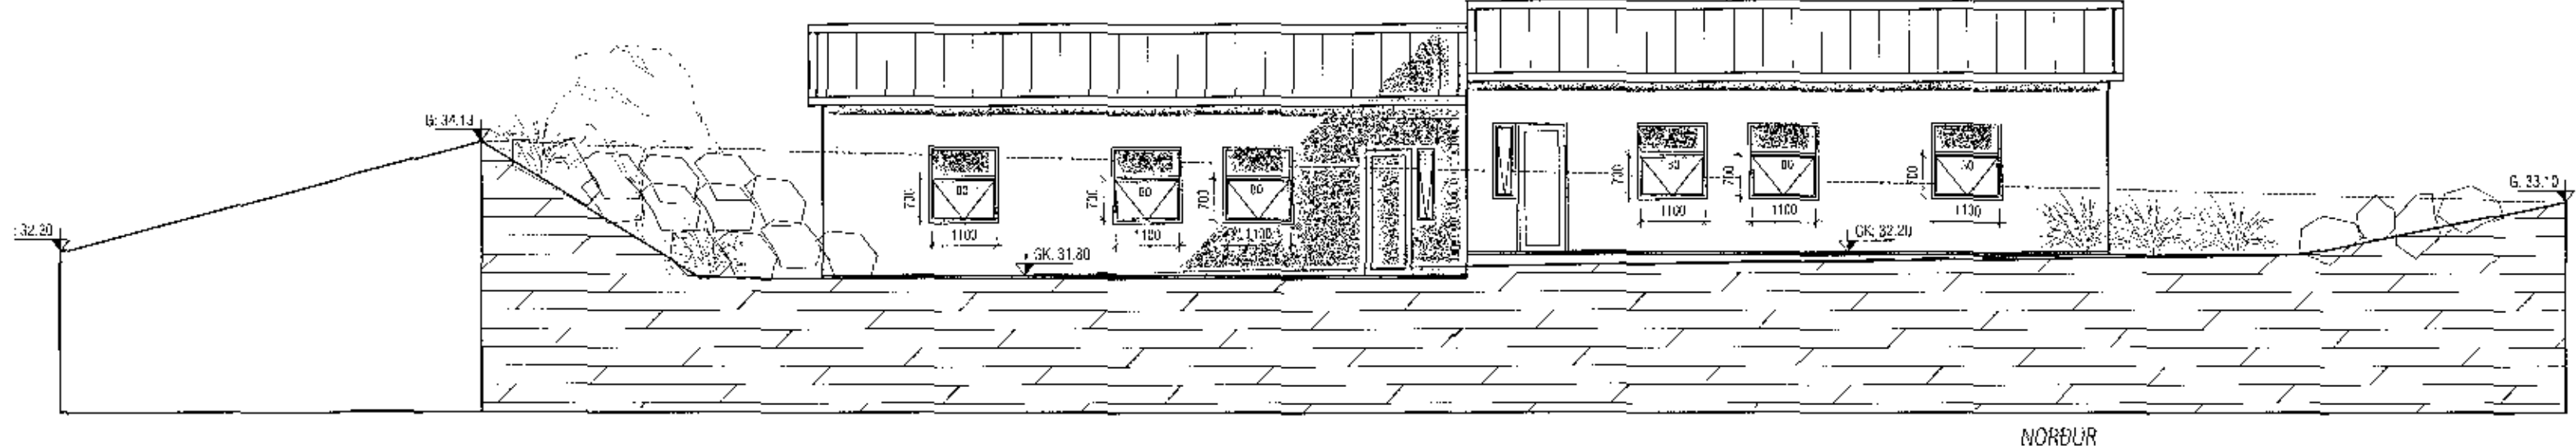

Samþykkt þann  
 29. nóv. 2017  
 Byggingafulltrúinn í L.A. *[Signature]*

Úr Gildi

Snið A-A

Snið B-B

Breyting 08.12.2017  
 Bætt við málsetningu á B0 og hæð á póstlúgu.

<b>VEKTOR</b> - hönnun og ráðgjöf - Síðumúla 3, 108 Rvk, s: 554-6650 / 897-5363		Sigurður Hafsteinsson byggingaarkitektabengur NÚ 250859-7749 email: sigurdur@vektor.is	Matarskarð 13-15 ÚTLIT OG SNIÐ
Heiti: ar. Samþykkt	Tíðni: 1 Dags:	Fl. númer: SH Dagssetning: 24.11.2017	Teikn. númer: MM Mál. númer: 1/100 Teikn. númer: A-03