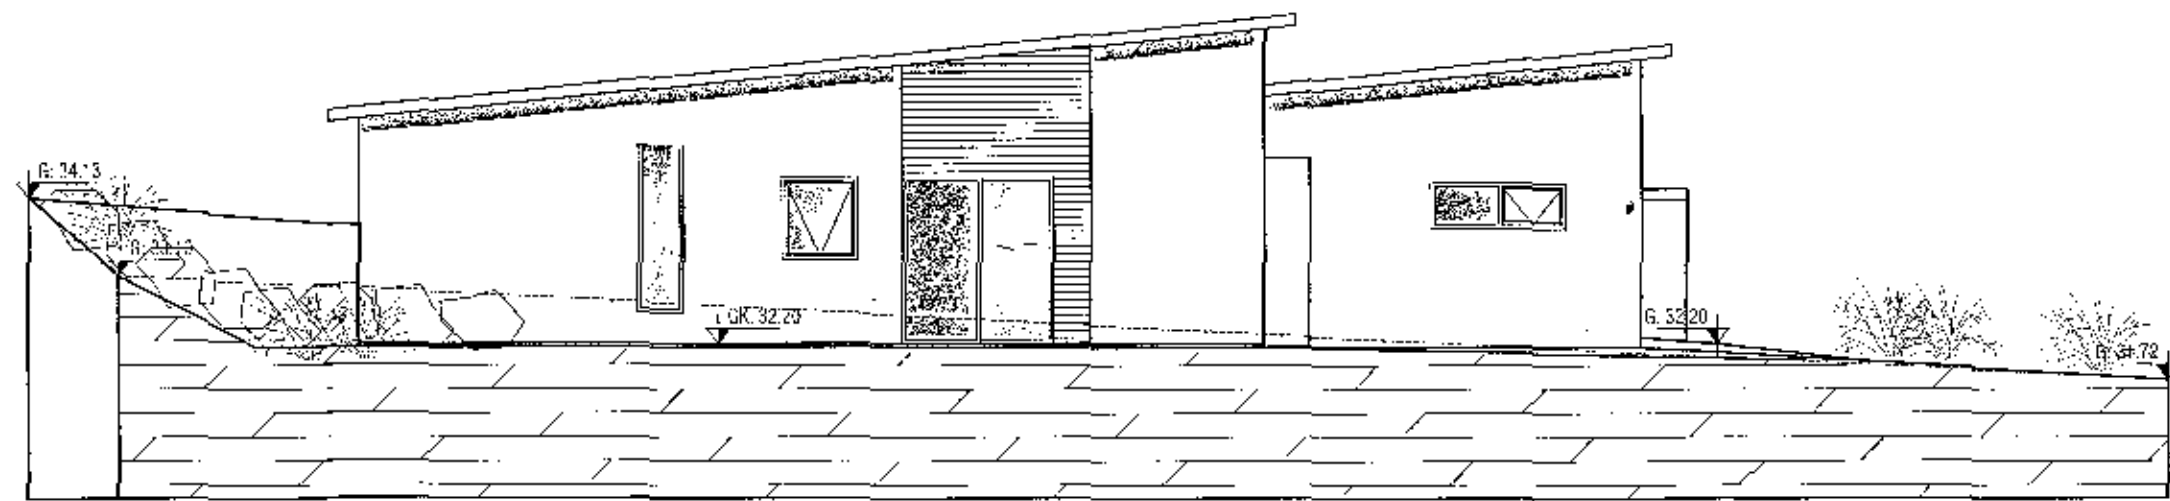

Samþykkt þann  
 29. nóv. 2017  
 Byggingafulltrúinn í L.A. *[Signature]*

Úr Gildi

Snið A-A

Snið B-B

Breyting 08.12.2017  
 Bætt við málsetningu á B0 og hæð á póstlúgu.

<b>VEKTOR</b> - hönnun og ráðgjöf - Síðumúla 3, 108 Rvk, s: 554-6650 / 897-5363		Sigurður Hafsteinsson byggingaarkitektabengur NÚ 250859-7749 email: sigurdur@vektor.is	Matarskarð 13-15 ÚTLIT OG SNIÐ
Heiti: ar. Samþykkt	Tíðni: 1 Dags:	Fl. númer: SH Dagssetning: 24.11.2017	Teikn. númer: MM Mál. númer: 1/100 Teikn. númer: A-03