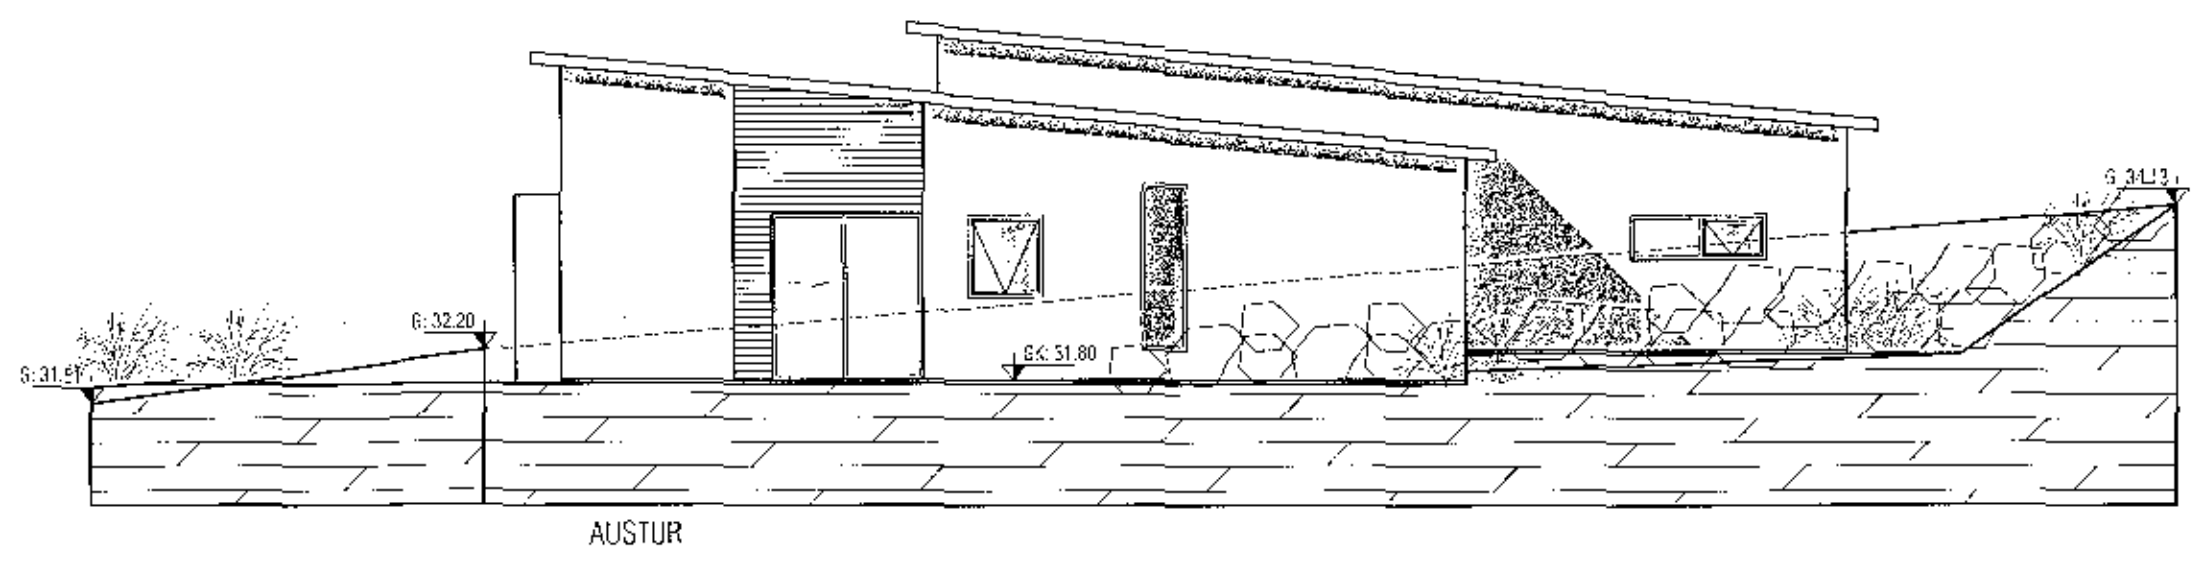

Samþykkt þann  
 29. nóv. 2017  
 Byggingafulltrúinn í L.A. *[Signature]*

Úr Gildi

Snið A-A

Snið B-B

Breyting 08.12.2017  
 Bætt við málsetningu á B0 og hæð á póstlúgu.

<b>VEKTOR</b> - hönnun og ráðgjöf - Síðumúla 3, 108 Rvk, s: 554-6650 / 897-5363		Sigurður Hafsteinsson byggingaarkitektabengur NÚ 250859-7749 email: sigurdur@vektor.is	Matarskarð 13-15 ÚTLIT OG SNIÐ
Heiti: ar. Samþykkt	Tíðni: 1 Dags:	Fl. númer: SH Dagssetning: 24.11.2017	Teikn. númer: MM Mál. númer: 1/100 Teikn. númer: A-03