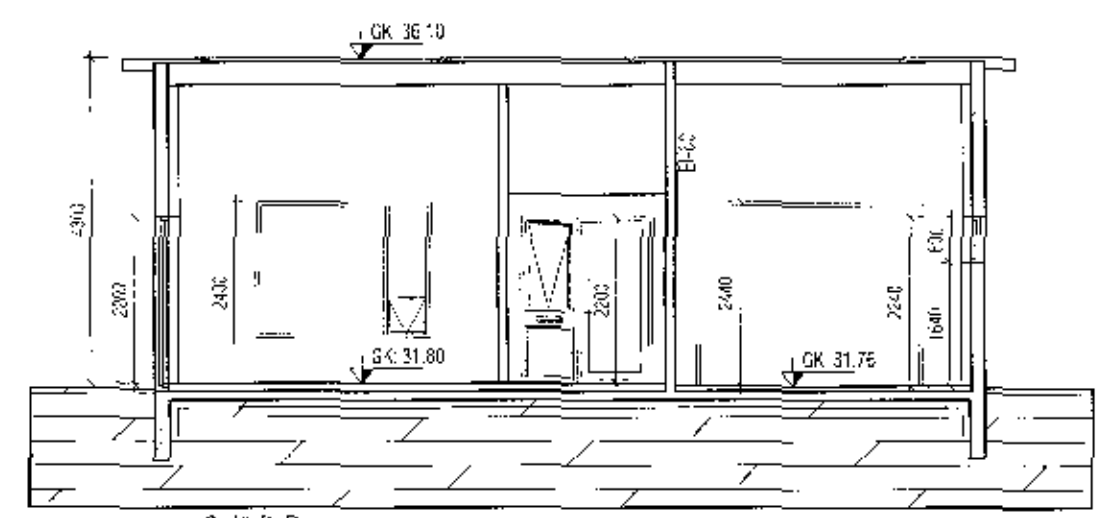

Samþykkt þann  
 29. nóv. 2017  
 Byggingafulltrúinn í L.A. *[Signature]*

Úr Gildi

Snið A-A

Snið B-B

Breyting 08.12.2017  
 Bætt við málsetningu á B0 og hæð á póstlúgu.

<b>VEKTOR</b> - hönnun og ráðgjöf - Síðumúla 3, 108 Rvk, s: 554-6650 / 897-5363		Sigurður Hafsteinsson byggingaarkitektabengur NÚ 250859-7749 email: sigurdur@vektor.is	Matarskarð 13-15 ÚTLIT OG SNIÐ
Heiti: ar. Samþykkt	Tíðni: 1 Dags:	Fl. númer: SH Dagssetning: 24.11.2017	Teikn. númer: MM Mál. númer: 1/100 Teikn. númer: A-03