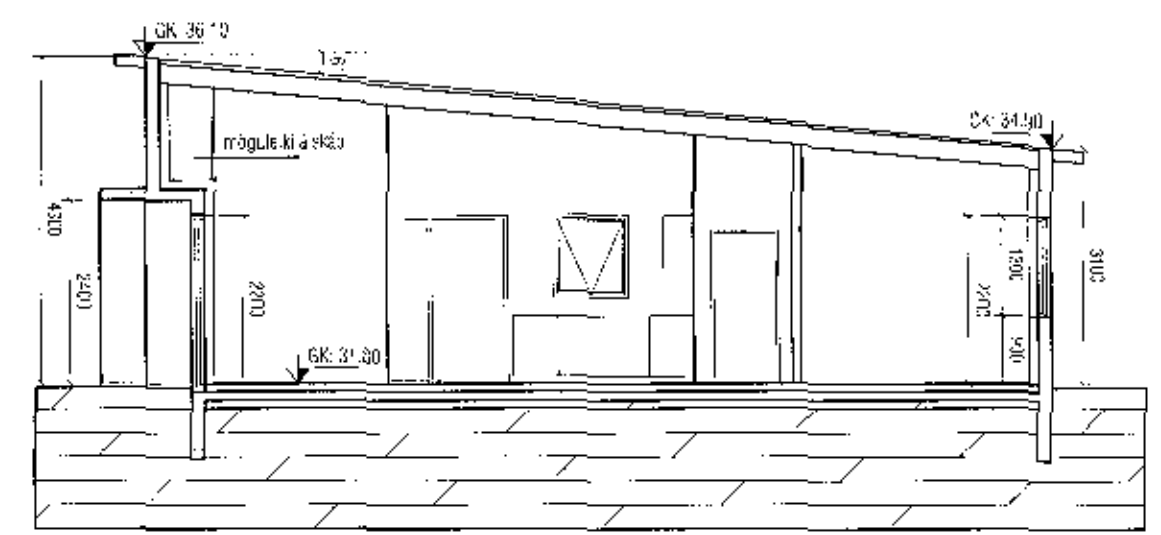

Samþykkt þann  
 29. nóv. 2017  
 Byggingafulltrúinn í L.A. *[Signature]*

Úr Gildi

Snið A-A

Snið B-B

Breyting 08.12.2017  
 Bætt við málsetningu á B0 og hæð á póstlúgu.

<b>VEKTOR</b> - hönnun og ráðgjöf - Síðumúla 3, 108 Rvk, s: 554-6650 / 897-5363		Sigurður Hafsteinsson byggingaarkitektabengur NÚ 250859-7749 email: sigurdur@vektor.is	Matarskarð 13-15 ÚTLIT OG SNIÐ
Heiti: ar. Samþykkt	Tíðni: 1 Dags:	Fl. númer: SH Dagssetning: 24.11.2017	Teikn. númer: MM Mál. númer: 1/100 Teikn. númer: A-03