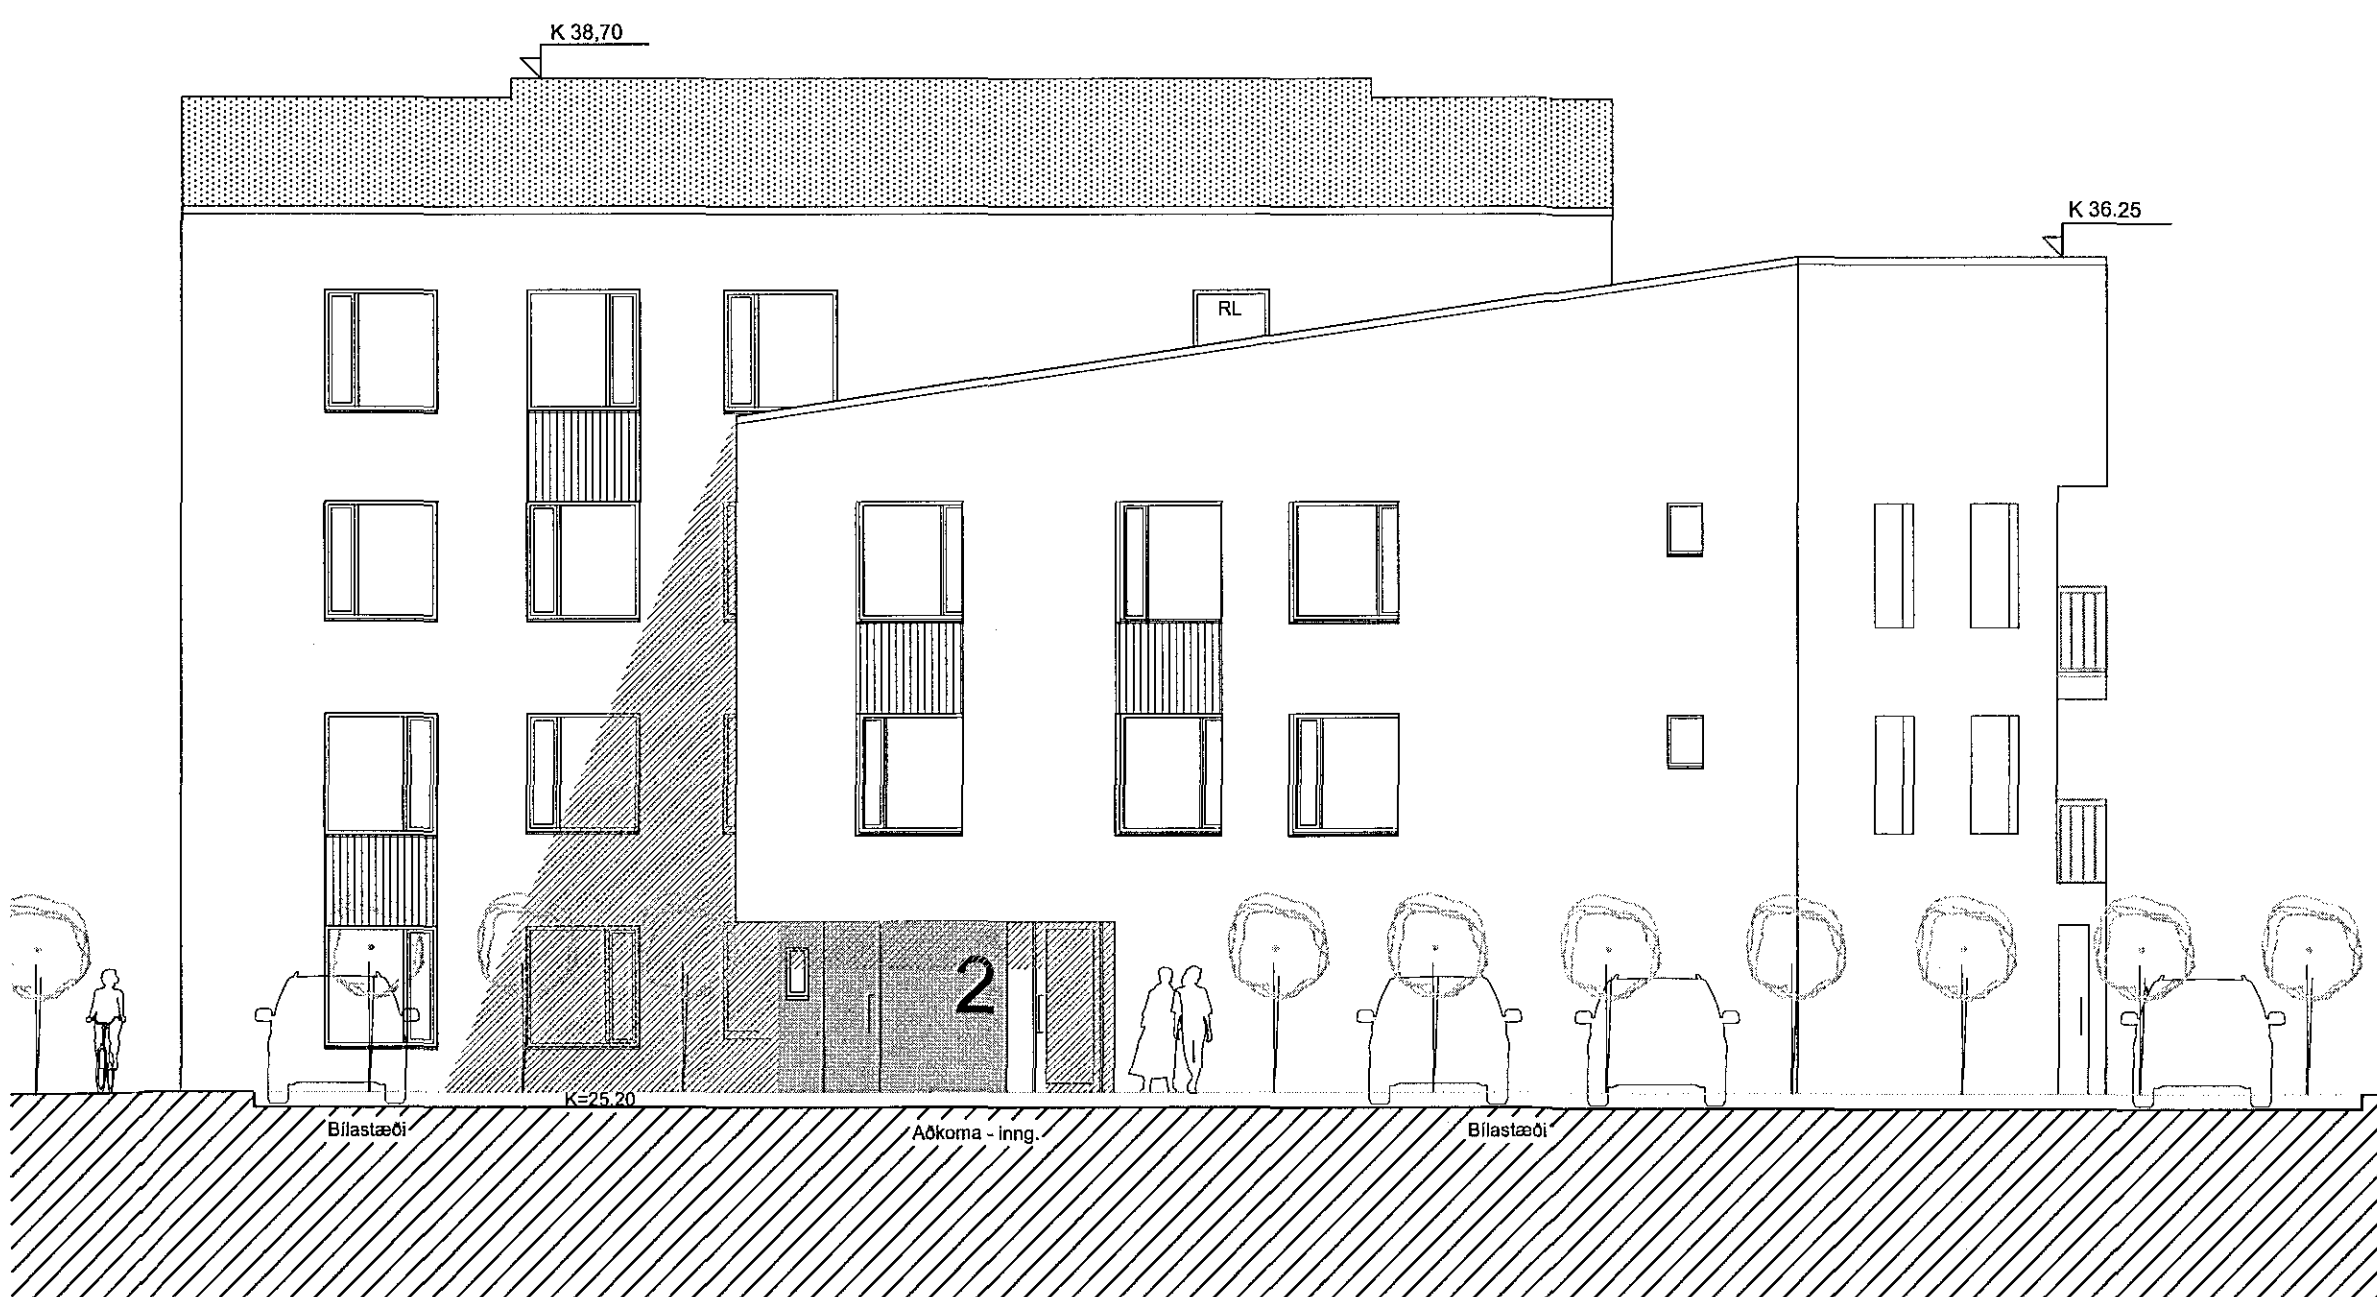

GRUNNMYND 1.HÆÐ

GRUNNMYND 2.-4.HÆÐ

ÚTLIT SUÐUR

ÚTLIT NORÐUR

C:
B:
A:
BREYTINGAR:
DAGS:

BRUNARHUNN
20
SÍM: 552 7660
VAFANG: 552 7660
VEFFANG: u@u.is

HÁDEGISSKARD 2 - HAFNARFIRÐI

VERK: 1710-GEIS2
KVARK: 1:100
DAGS: 19.12-17
TEIKN: B05-05
AFST.MYND-GRUNNM.-ÚTLIT SKRÚ: Grunnur.dwg