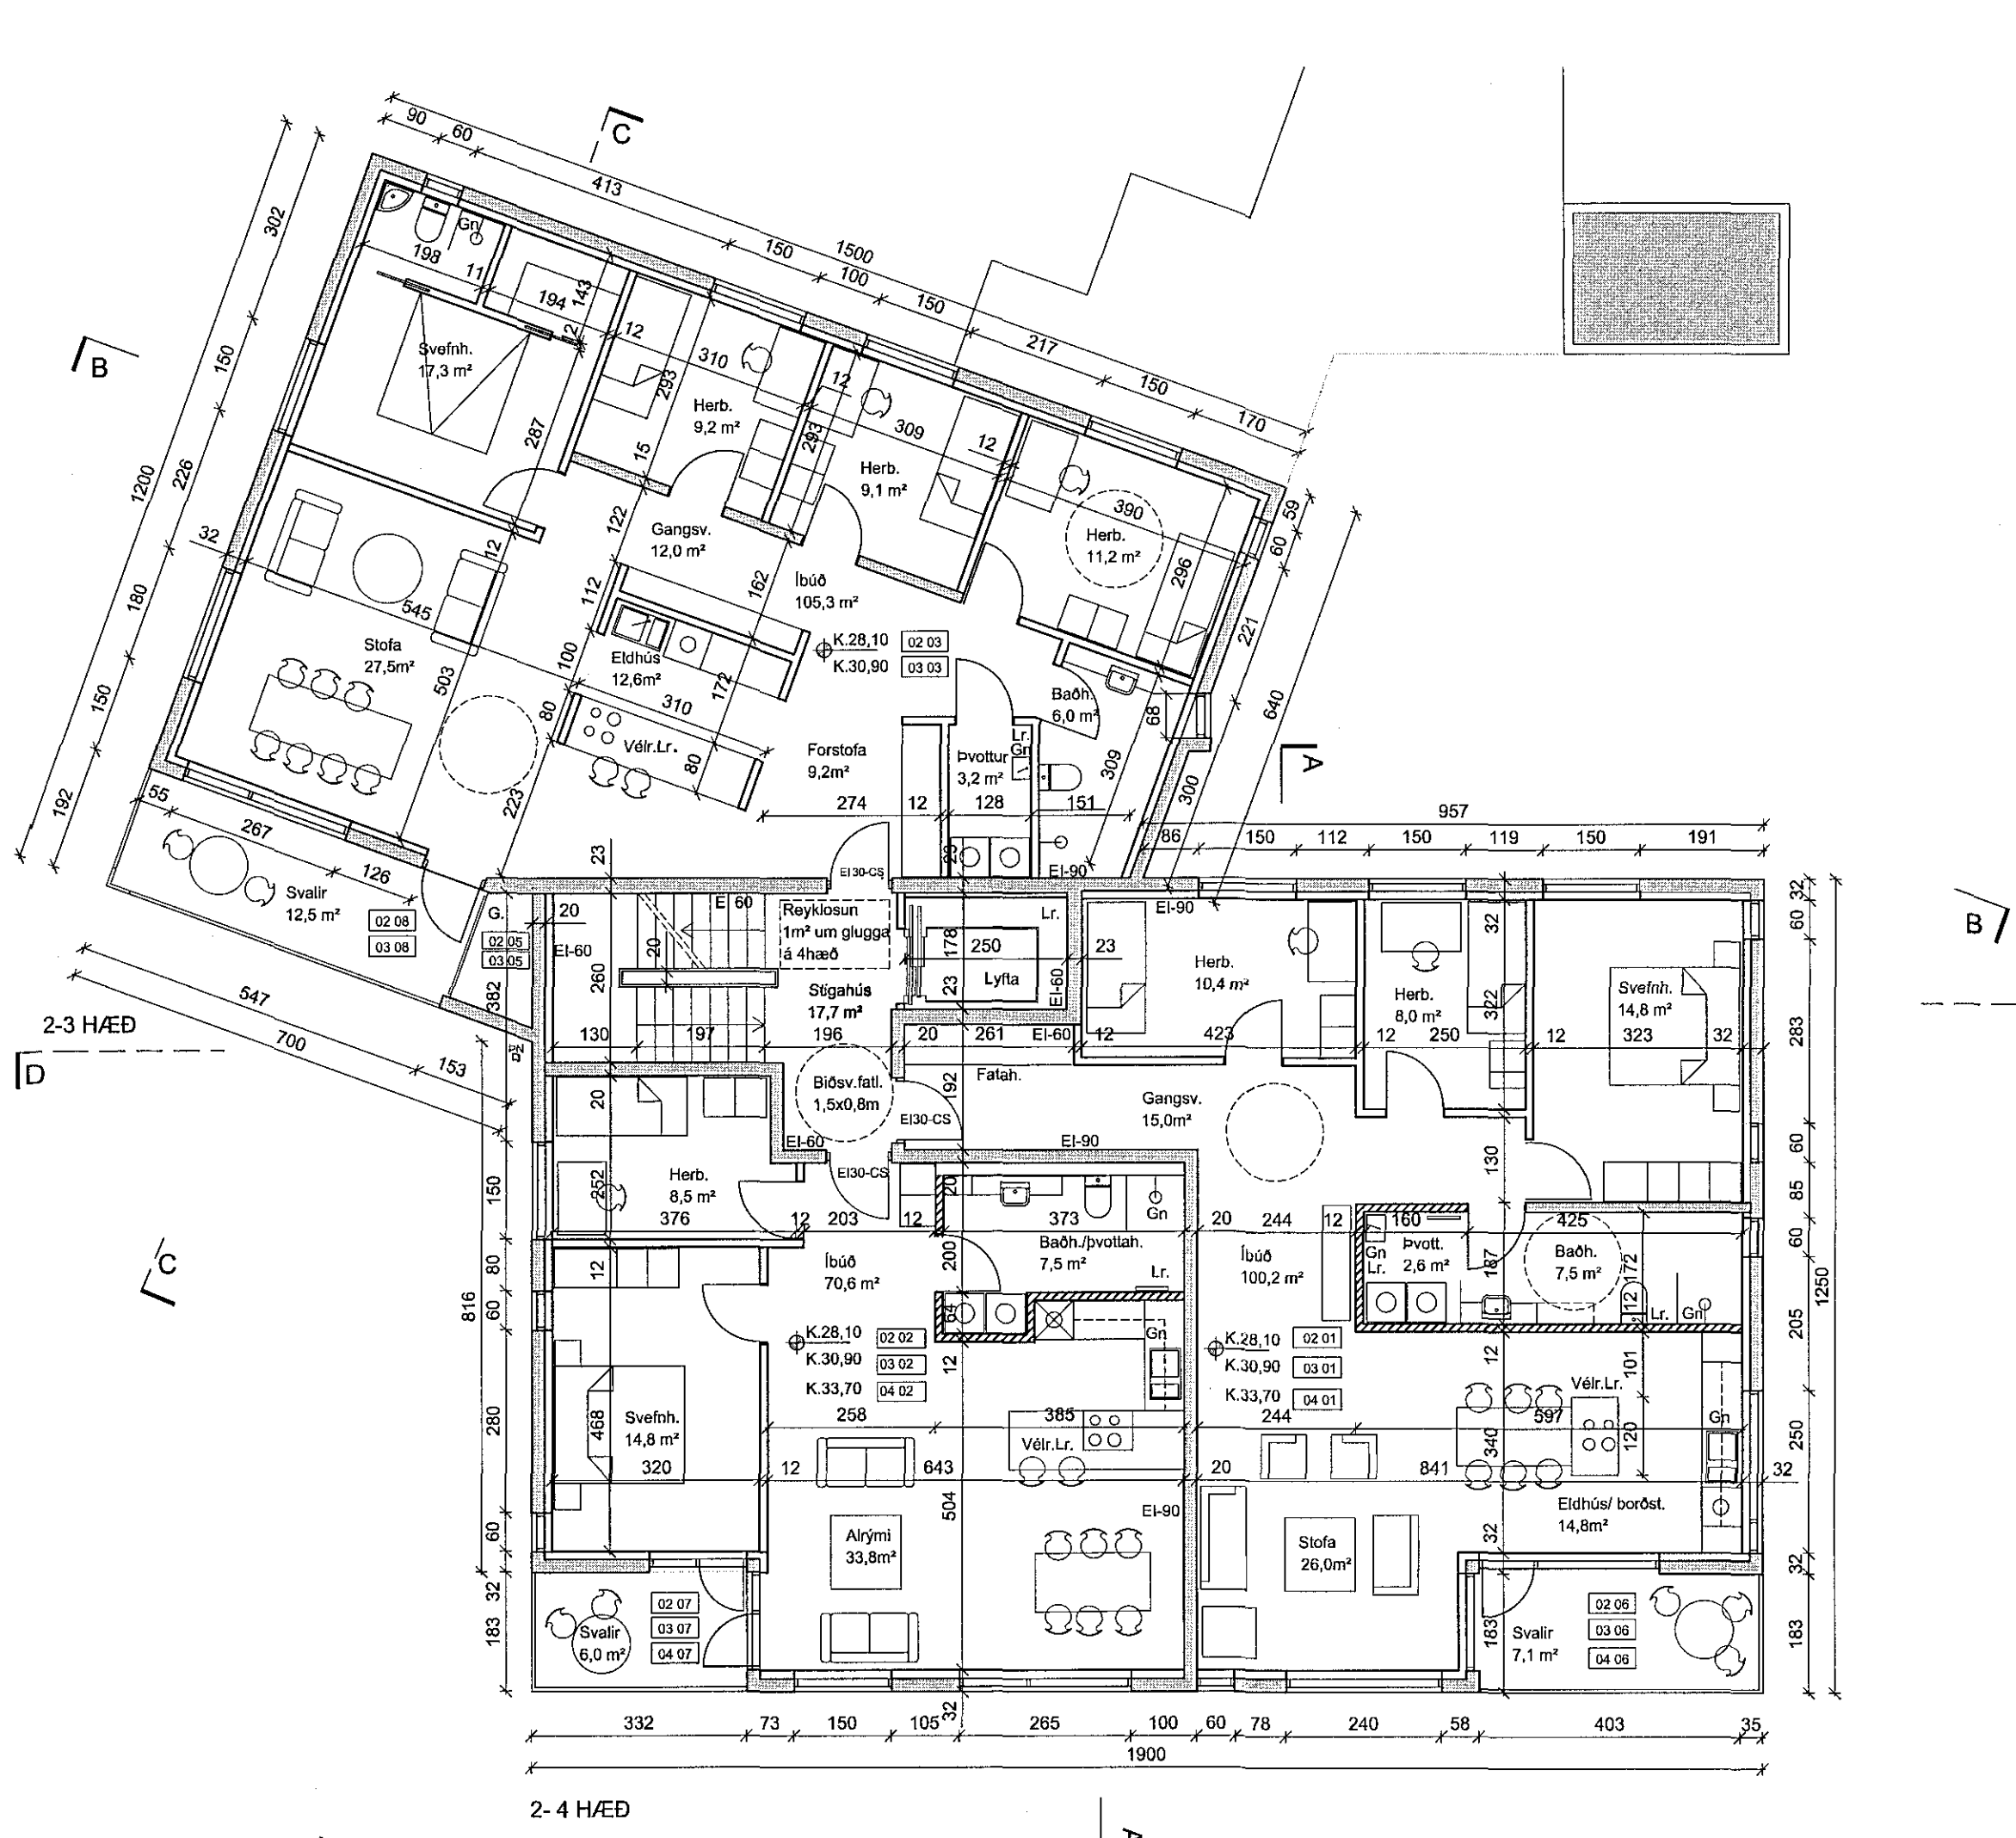

GRUNNMYND 1.HÆÐ

GRUNNMYND 2.-4.HÆÐ

ÚTLIT SUÐUR

ÚTLIT NORÐUR

C:
B:
A:
BREYTINGAR:
DAGS:

BRUNARHUNN
20
SÍM: 552 7660
VAFANG: 552 7660
VEFFANG: u@u.is

HÁDEGISSKARD 2 - HAFNARFIRÐI

VERK: 1710-GEIS2
KVARK: 1:100
DAGS: 19.12-17
TEIKN: B05-05
AFST.MYND-GRUNNM.-ÚTLIT SKRÚ: Grunnur.dwg