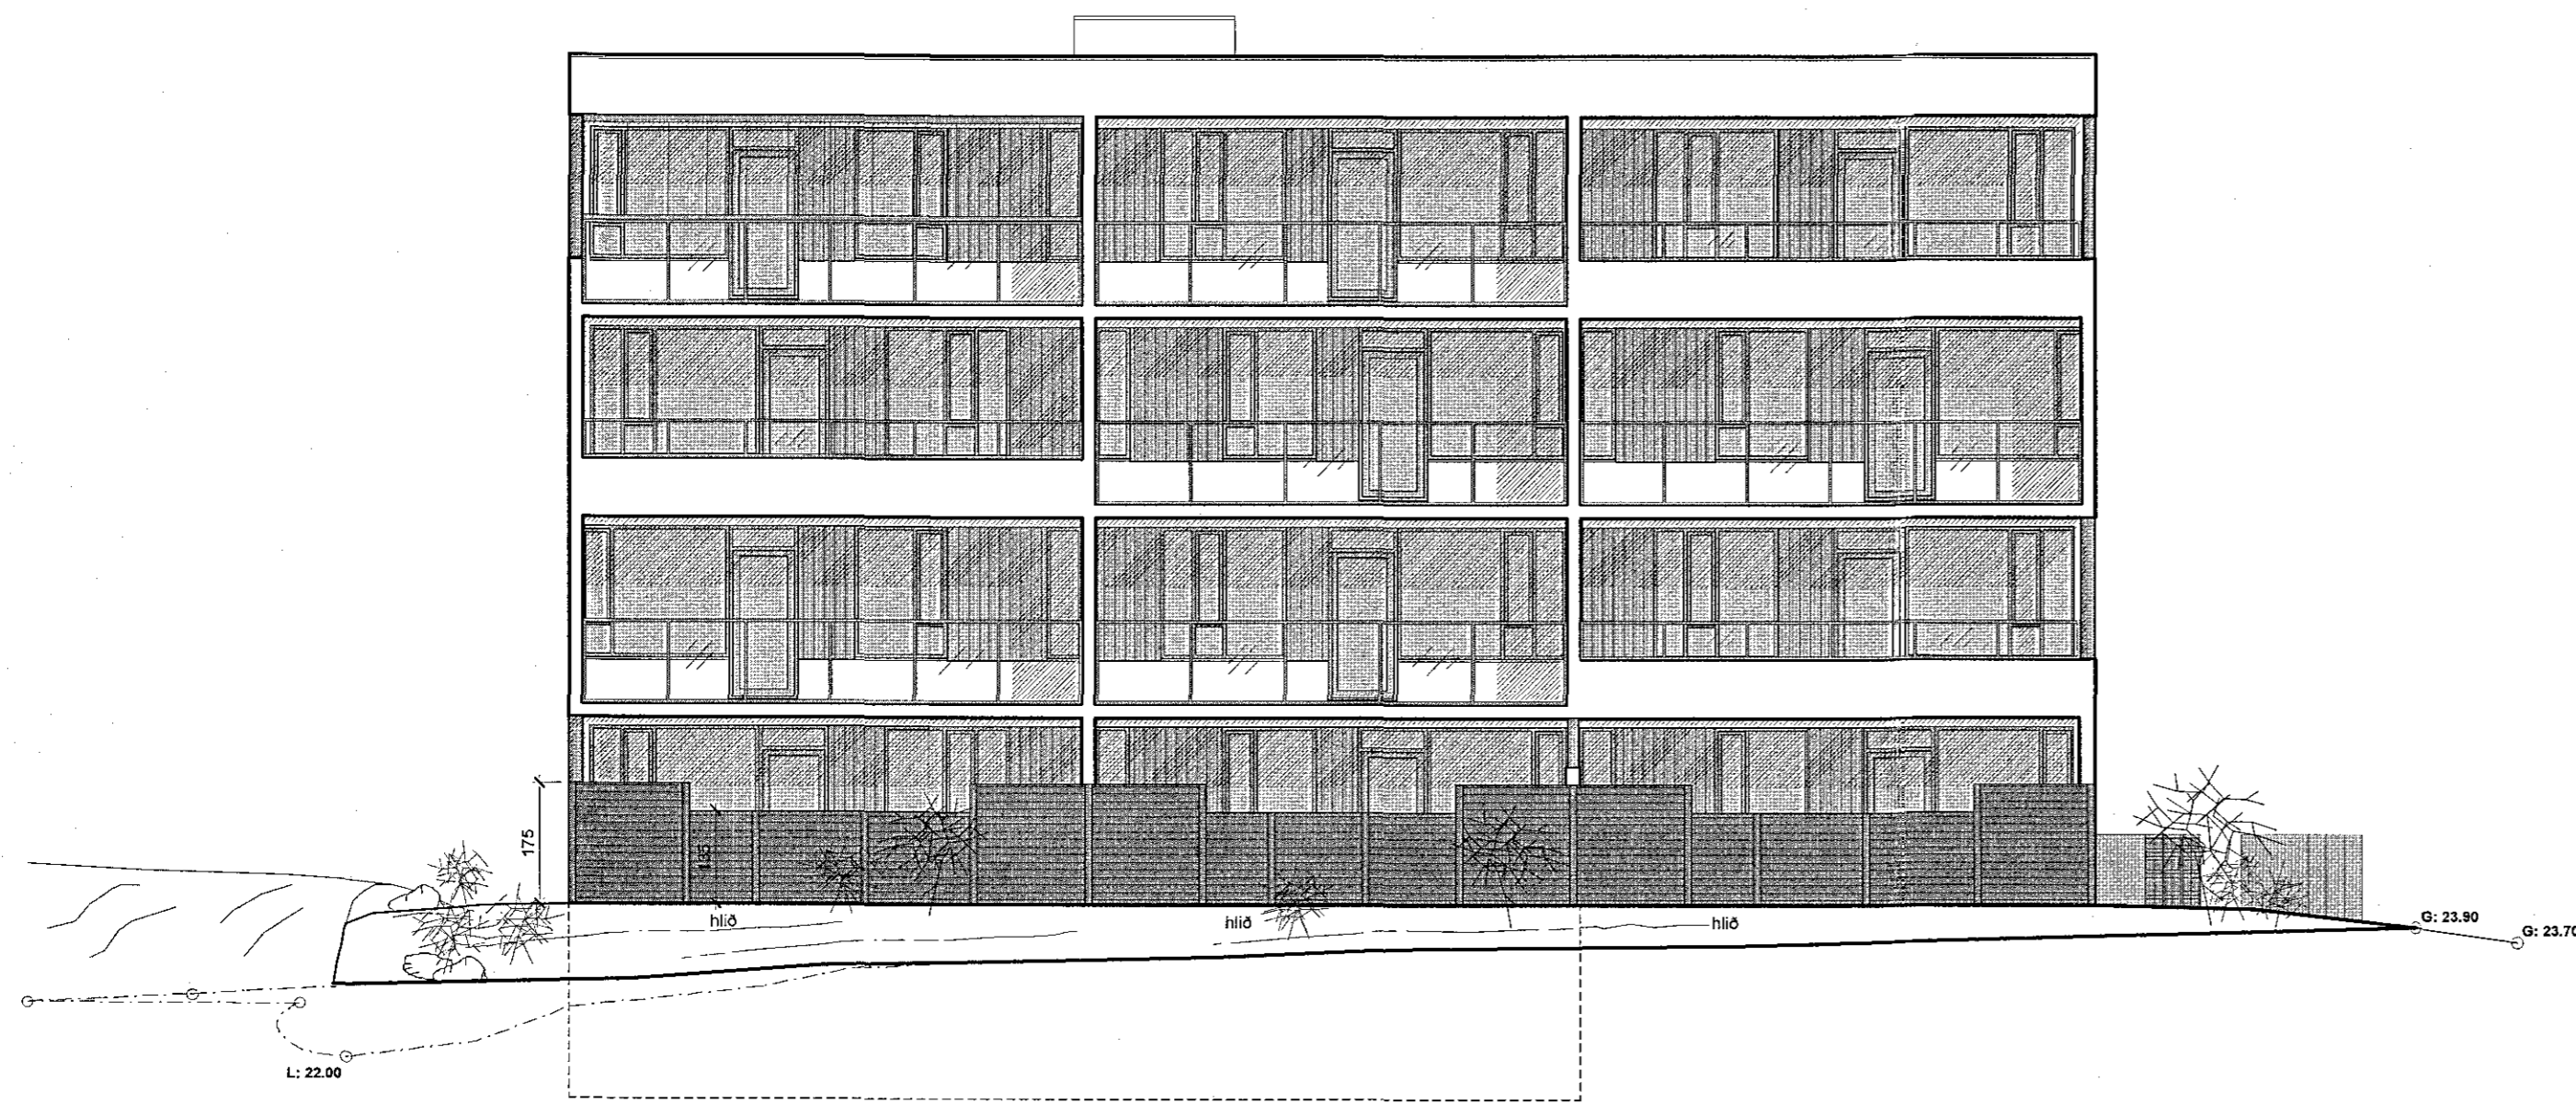

Samþykkt þann
 14. feb. 2018
 Byggingafulltrúinn í HAFNARFJÖRÐUR

ÚTLIT VESTUR
 - með skjólveggjum

ÚTLIT NORDUR
 - með skjólveggjum

- BREYTINGAR:**
- 26.05.2015
 Innra skipulag, gluggar og utanhóssfrágangur. Gólfkoti kjallara hækkadúrslagri salarhæð. Sorpgeymsla færð utandyra. Íbúð 0102 stækkuð. Bilastæðum fattaðra fjölgað.
 - 15.10.2017
 Glerskýldir svalagangar. Anddyrlishurð í stíghús opnist nú út. Skjólveggur við anddyrlishurð. Skjólveggir við séráfonareiti.