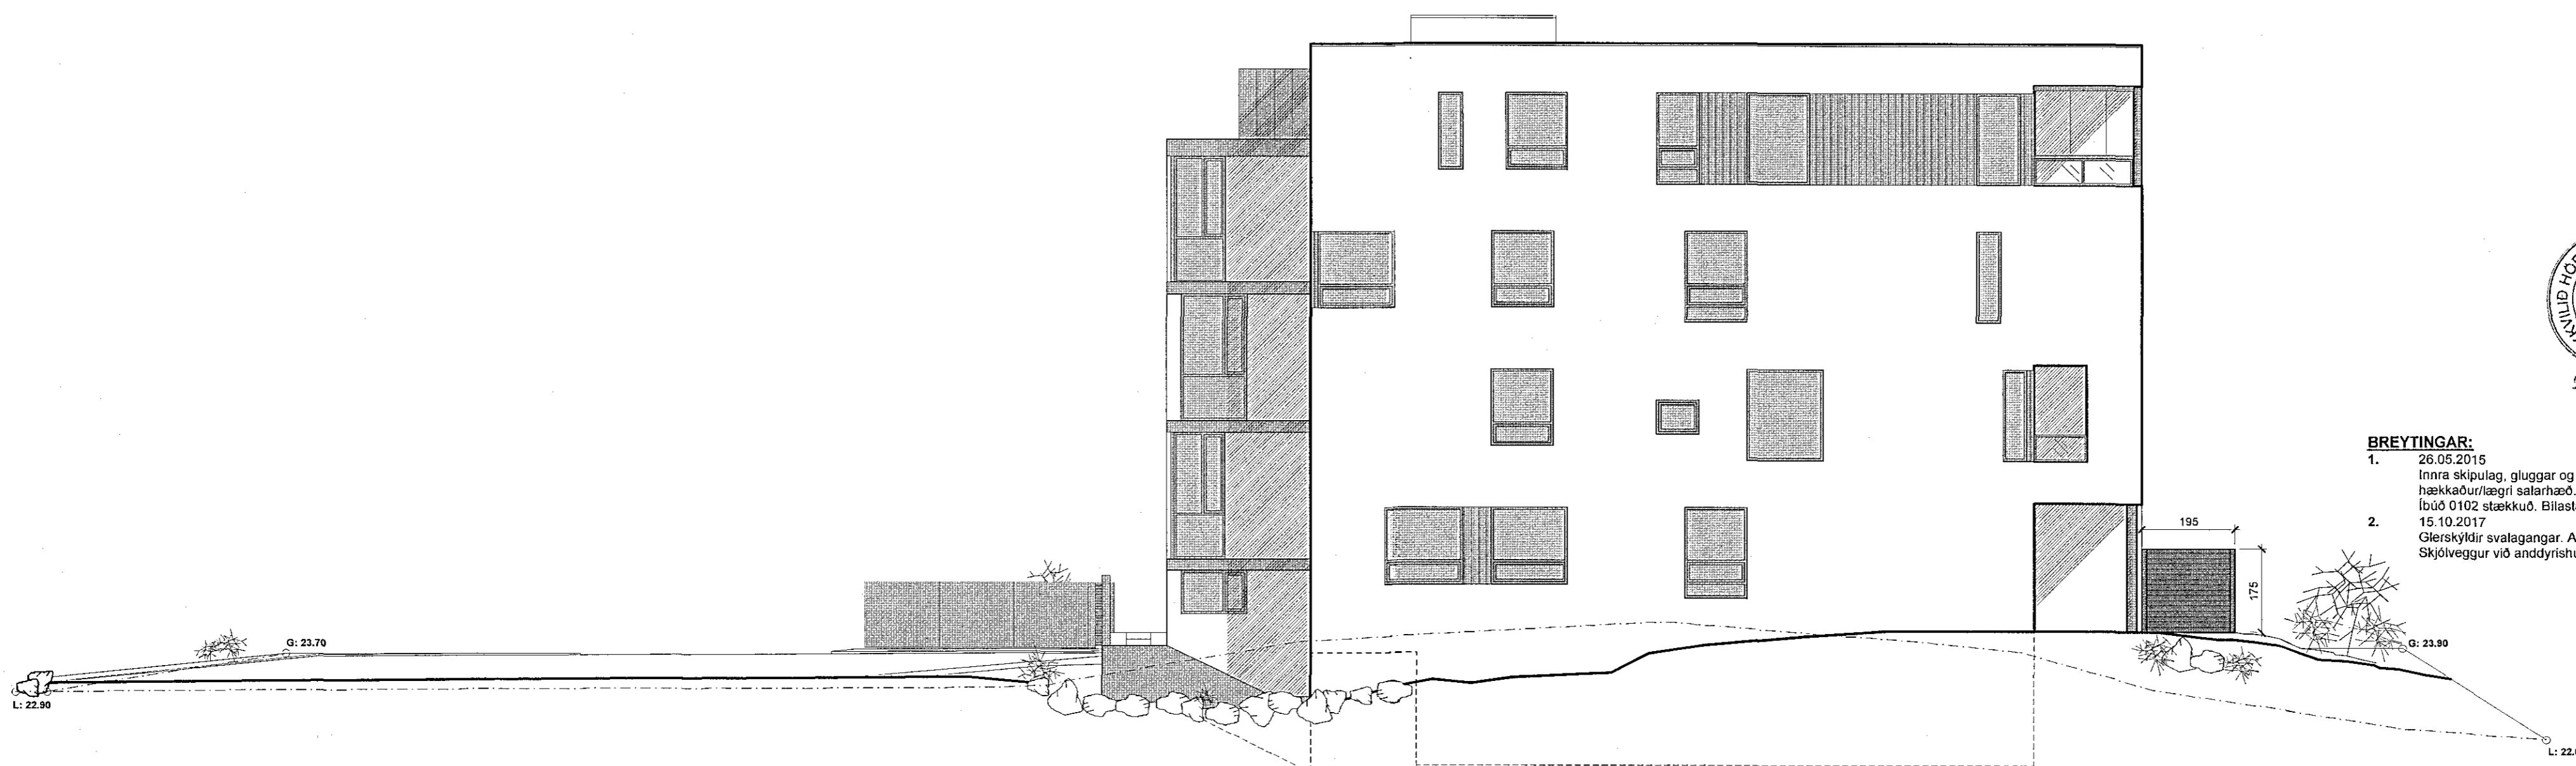

Samþykkt þann
 14. feb. 2018
 Byggingafulltrúinn í HAFNARFJÖRÐUR

ÚTLIT VESTUR
 - með skjólveggjum

ÚTLIT NORDUR
 - með skjólveggjum

- BREYTINGAR:**
- 26.05.2015
 Innra skipulag, gluggar og utanhóssfrágangur. Gólfkoti kjallara hækkadúrslagri salarhæð. Sorpgeymsla færð utandyra. Íbúð 0102 stækkuð. Bilastæðum fattaðra fjölgað.
 - 15.10.2017
 Glerskýldir svalagangar. Anddyrlishurð í stíghús opnist nú út. Skjólveggur við anddyrlishurð. Skjólveggir við séráfonareiti.