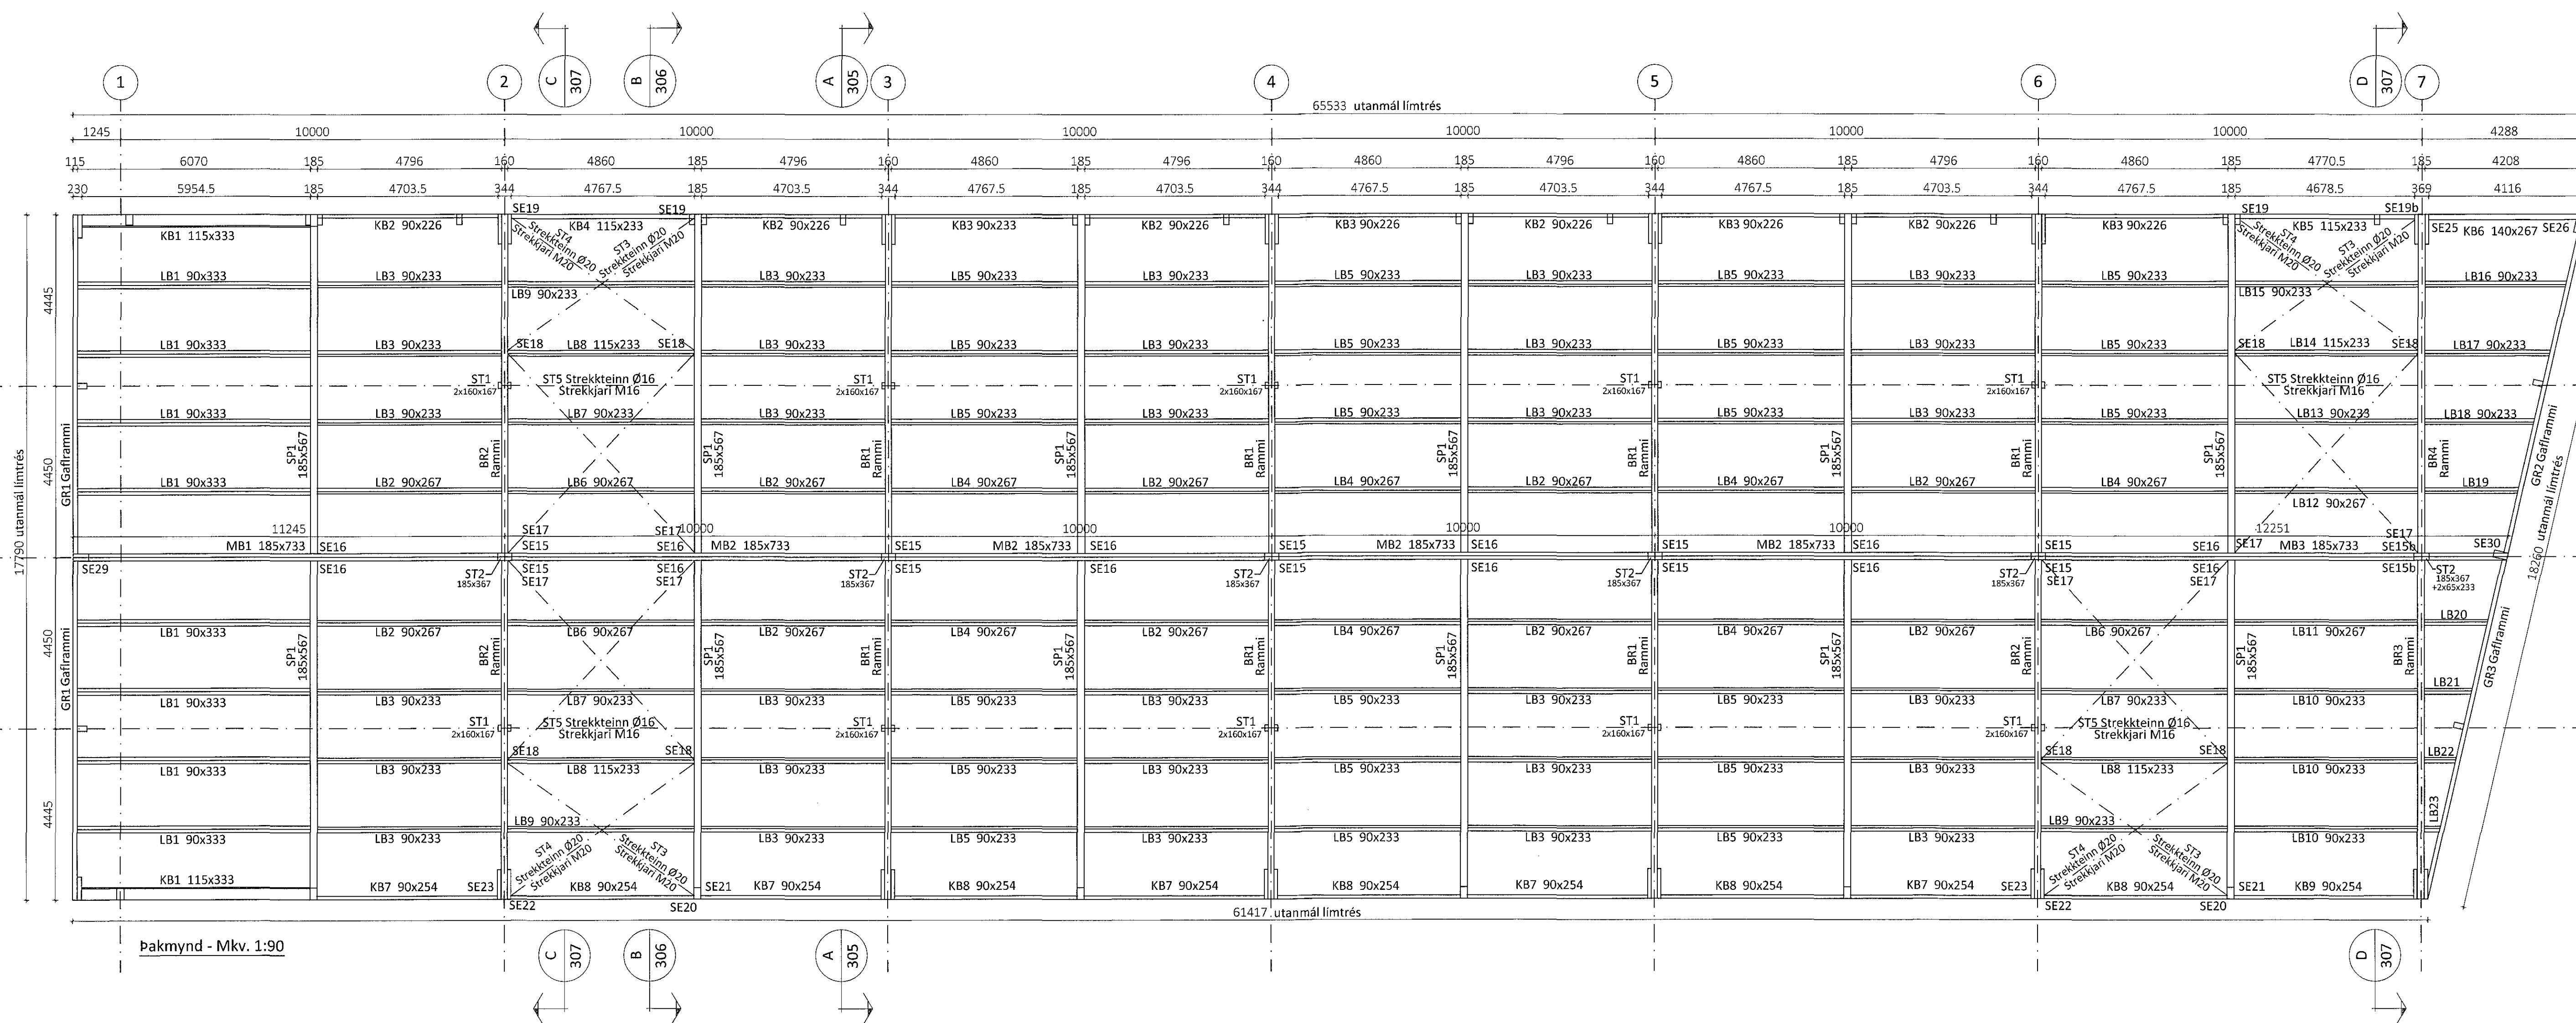

Samblykt bann
23. feb. 2018
Byggingafrádrátturinn / HAFNARFIRÐI

Teikningaskrá - arkitektateikningar			
Nr.	Heiti	Kvarði	Útgáfud.
1.1.3	Aðaluppdráttir Zeppein arkistar	1:500	18.08.2017
1.1.3	Afritunarmynd, byggingarfrásög	1:100	18.08.2017
1.1.3	Gögnmyndir	1:100	18.08.2017
1.1.3	Útlis, snið	1:100	18.08.2017

ÖLL AFNOT OG AFRITUN TEIKNINGAR AÐ HLUTA EÐA Í HEILD ER HÁÐ SKRIFLEGU LEYFI LÍMTRÉ VÍRNET EHF.

Númer	Dags.	Skýring breytingar	Br. af

<p>Byggingafrádráttir - Lynghúsi 2 - 110 Reykjavík Sí. 440210-1160 - Sími 412 5300</p>	MKV.	DAGS.	VERKNR.	ÚTGÁFA NR.
	1:90	2.12.2018	DL17 019	1
HEITI VERKS:	TEIKN.	REIKN.	YFIRF.	NR. TEIKNINGAR
Einhella 6, Hafnarfirði	KB	KB		304
HEITI TEIKNINGAR	ARITUN HÖNNUNAR	DAGS. ARITUNAR		
Íðnaðarhúsið Þakmynd	ARITUN HÖNNUNAR	DAGS. ARITUNAR		