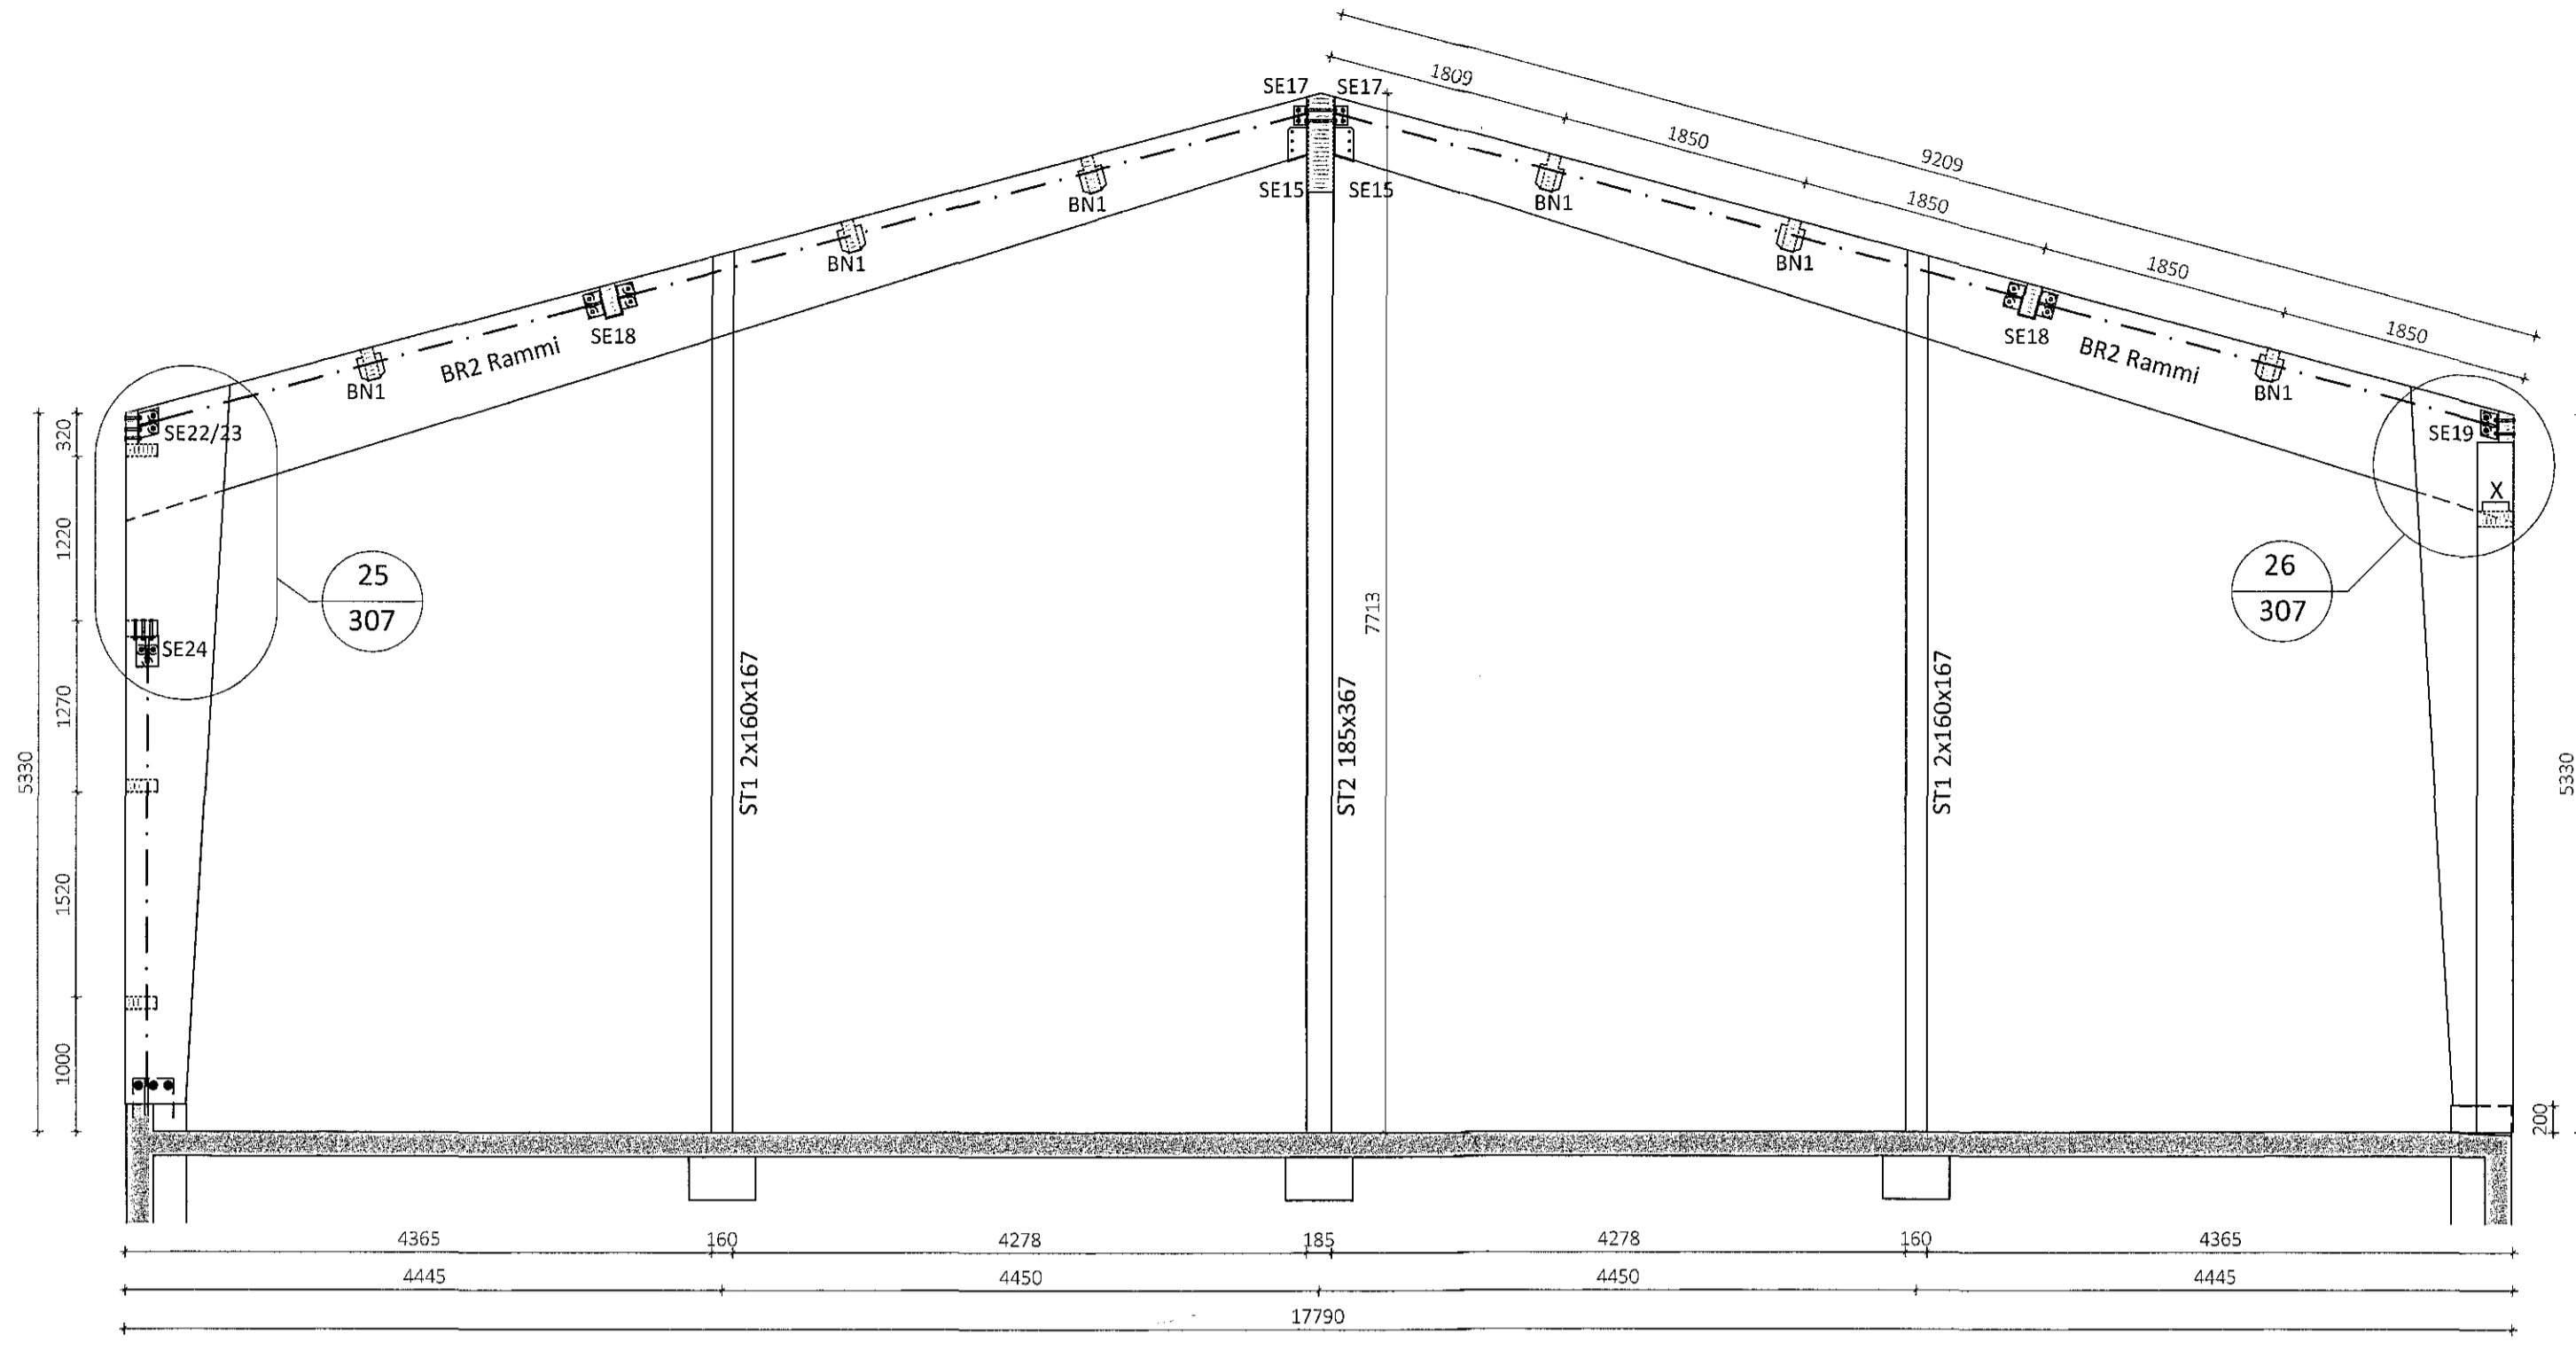

Samþykkt þann
23. feb. 2018
Byggingarfulltrúiinn

Sérmynd 25 Mkv. 1:10
307

pversnið C-c Mkv. 1:50
301

Sérmynd 26 Mkv. 1:10
307

Sérmynd 27 Mkv. 1:10
307

pversnið D/D Mkv. 1:50
301

ÖLL AFNOT OG AFRITUN TEIKNINGAR AD HLUTA EDA Í HEILD ER HÁÐ SKRIFLEGU LEYFI LÍMTRÉ VÍRNET EHF.

Númer	Dags.	Skýring breytingar	Br. af

MKV. 1:50, 1:10	DAGS. 12.2.2018	VERKNR. DL17 019	UTGÁFA NR. 1
TEIKN. KB	REIKN. KB	YFIRF.	NR. TEIKNINGAR
HEITI VERKS: Einhella 6, Hafnarfirði			307
HEITI TEIKNINGAR Íðnaðarhús pversnið C-C, D-D og sérmyndir			DAGS. ÁRITUNAR DAGS. ÁRITUNAR