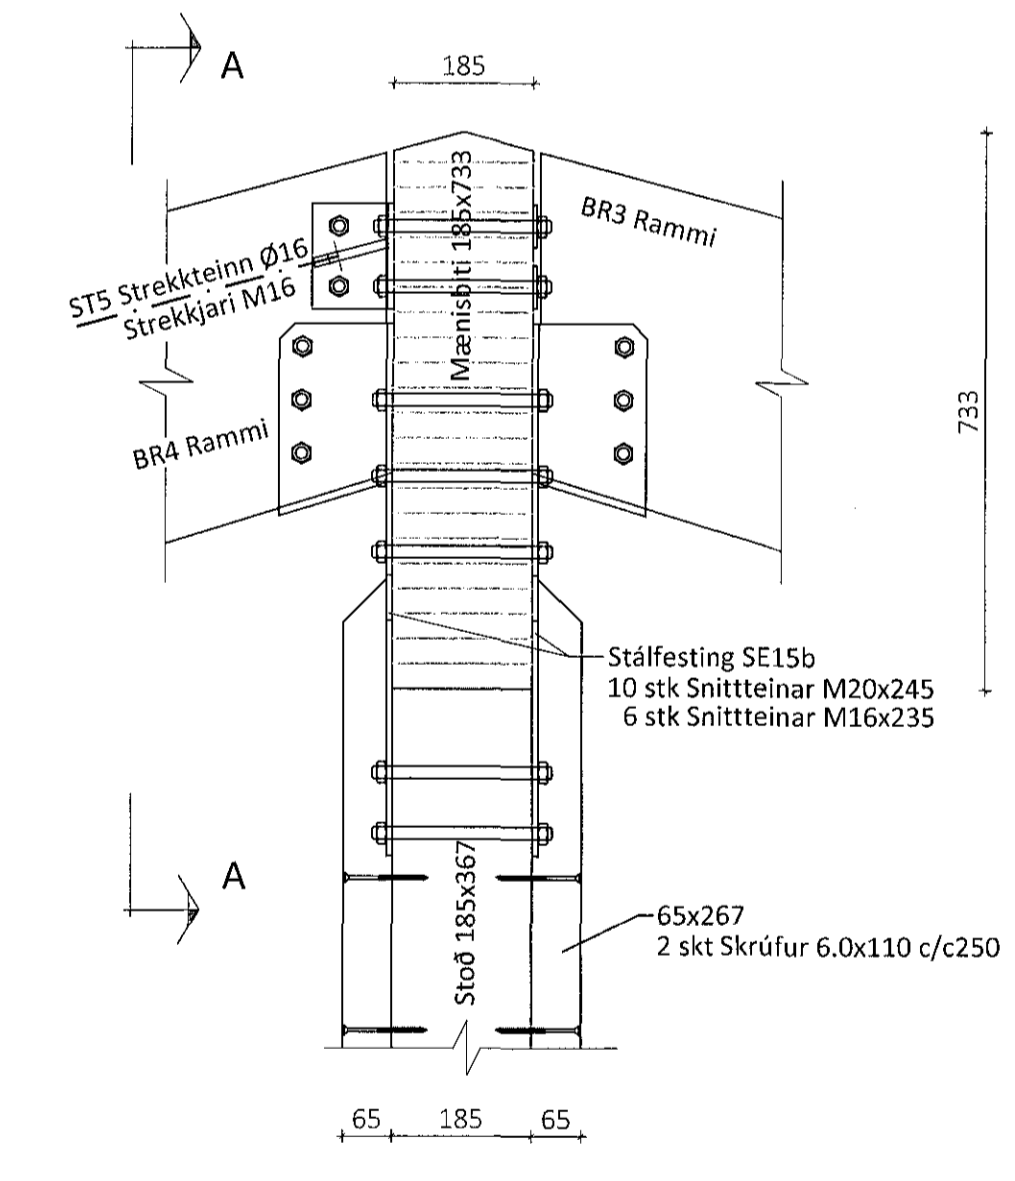

Samþykkt þann
23. feb. 2018
Byggingarfulltrúiinn

Sérmynd 25 Mkv. 1:10
307

pversnið C-c Mkv. 1:50
301

Sérmynd 26 Mkv. 1:10
307

Sérmynd 27 Mkv. 1:10
307

pversnið D/D Mkv. 1:50
301

ÖLL AFNOT OG AFRITUN TEIKNINGAR AD HLUTA EDA Í HEILD ER HÁÐ SKRIFLEGU LEYFI LÍMTRÉ VÍRNET EHF.

Númer	Dags.	Skýring breytingar	Br. af

MKV. 1:50, 1:10	DAGS. 12.2.2018	VERKNR. DL17 019	UTGÁFA NR. 1
TEIKN. KB	REIKN. KB	YFIRF.	NR. TEIKNINGAR
HEITI VERKS: Einhella 6, Hafnarfirði			307
HEITI TEIKNINGAR Íðnaðarhús pversnið C-C, D-D og sérmyndir			DAGS. ÁRITUNAR DAGS. ÁRITUNAR