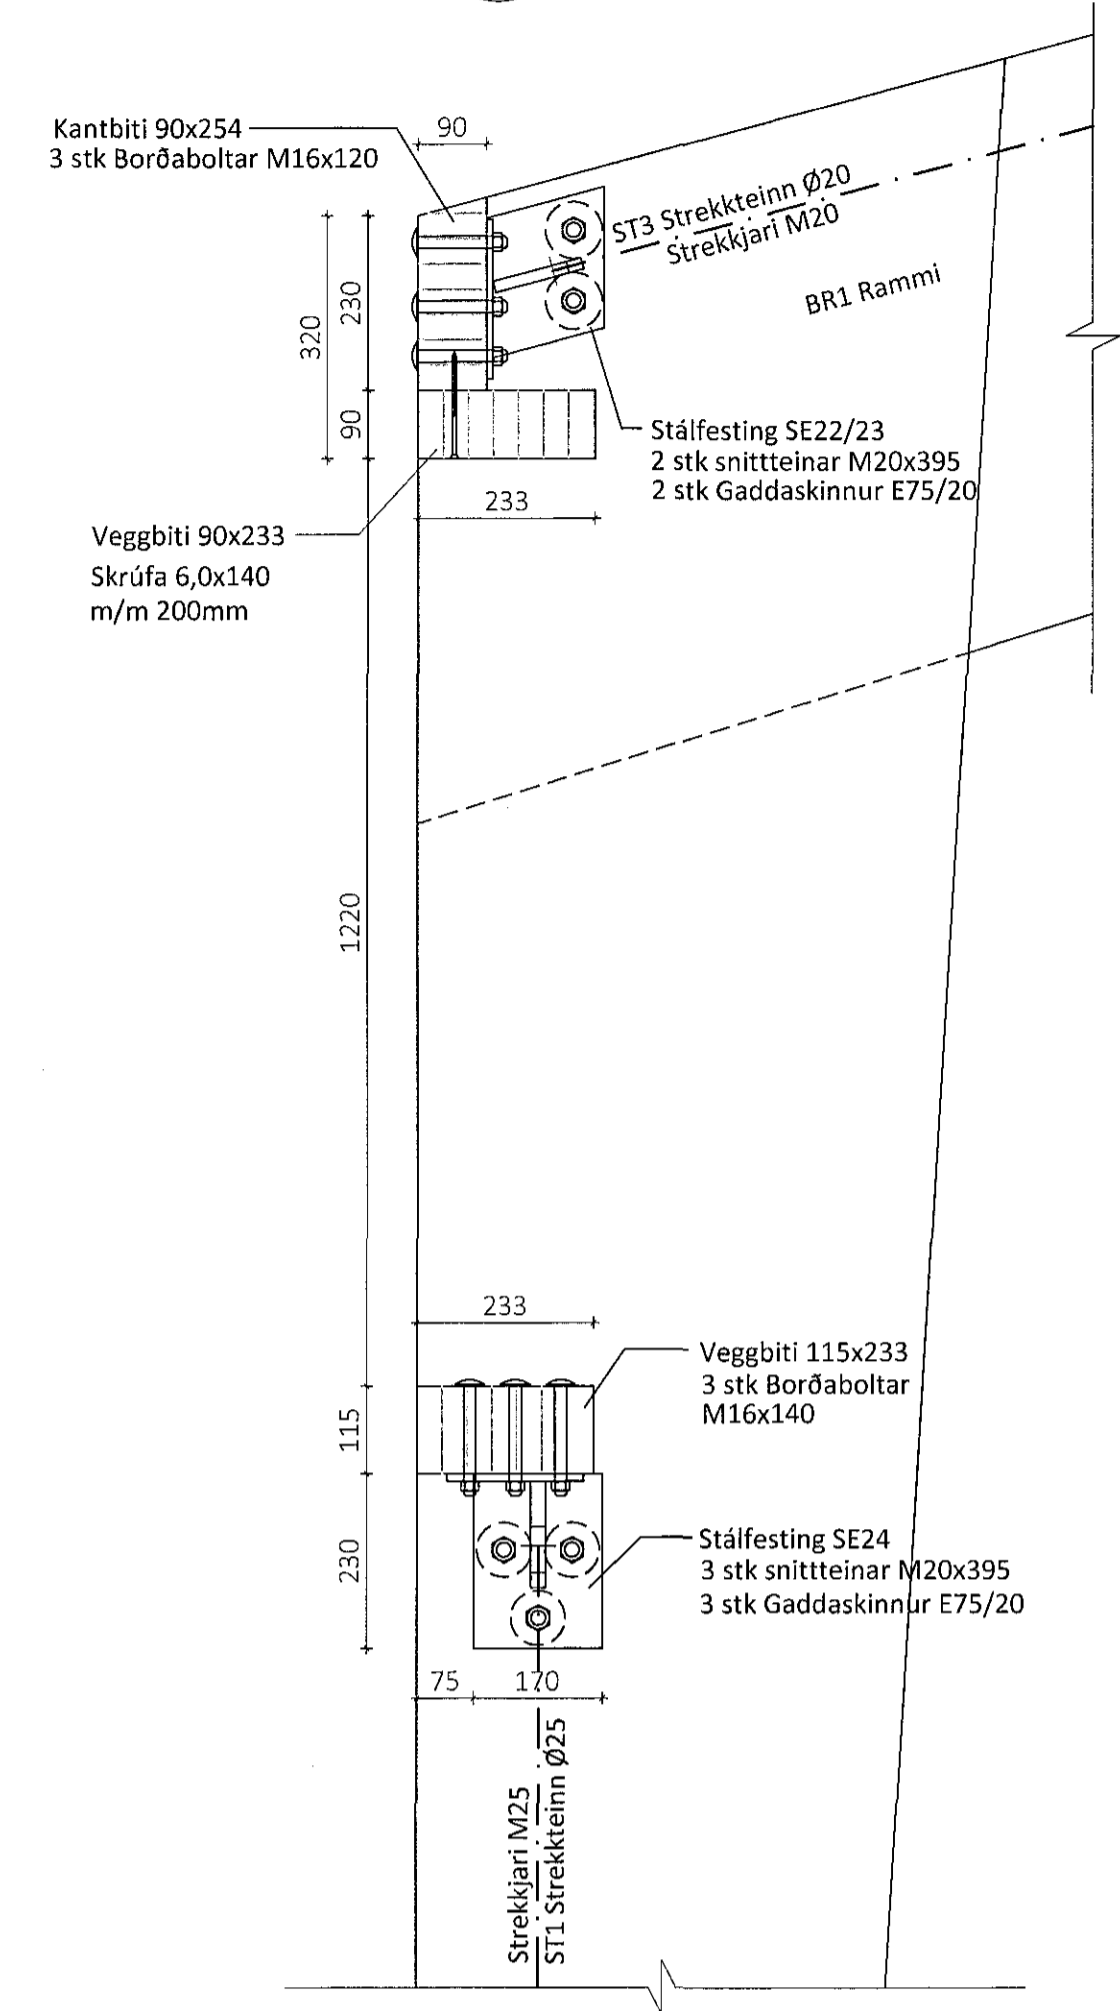

Samþykkt þann
23. feb. 2018
Byggingarfulltrúiinn

Sérmynd 25 Mkv. 1:10
307

pversnið C-c Mkv. 1:50
301

Sérmynd 26 Mkv. 1:10
307

Sérmynd 27 Mkv. 1:10
307

pversnið D/D Mkv. 1:50
301

ÖLL AFNOT OG AFRITUN TEIKNINGAR AD HLUTA EDA Í HEILD ER HÁÐ SKRIFLEGU LEYFI LÍMTRÉ VÍRNET EHF.

Númer	Dags.	Skýring breytingar	Br. af

MKV. 1:50, 1:10	DAGS. 12.2.2018	VERKNR. DL17 019	UTGÁFA NR. 1
TEIKN. KB	REIKN. KB	YFIRF.	NR. TEIKNINGAR
HEITI VERKS: Einhella 6, Hafnarfirði			307
HEITI TEIKNINGAR Íðnaðarhús pversnið C-C, D-D og sérmyndir			DAGS. ÁRITUNAR DAGS. ÁRITUNAR