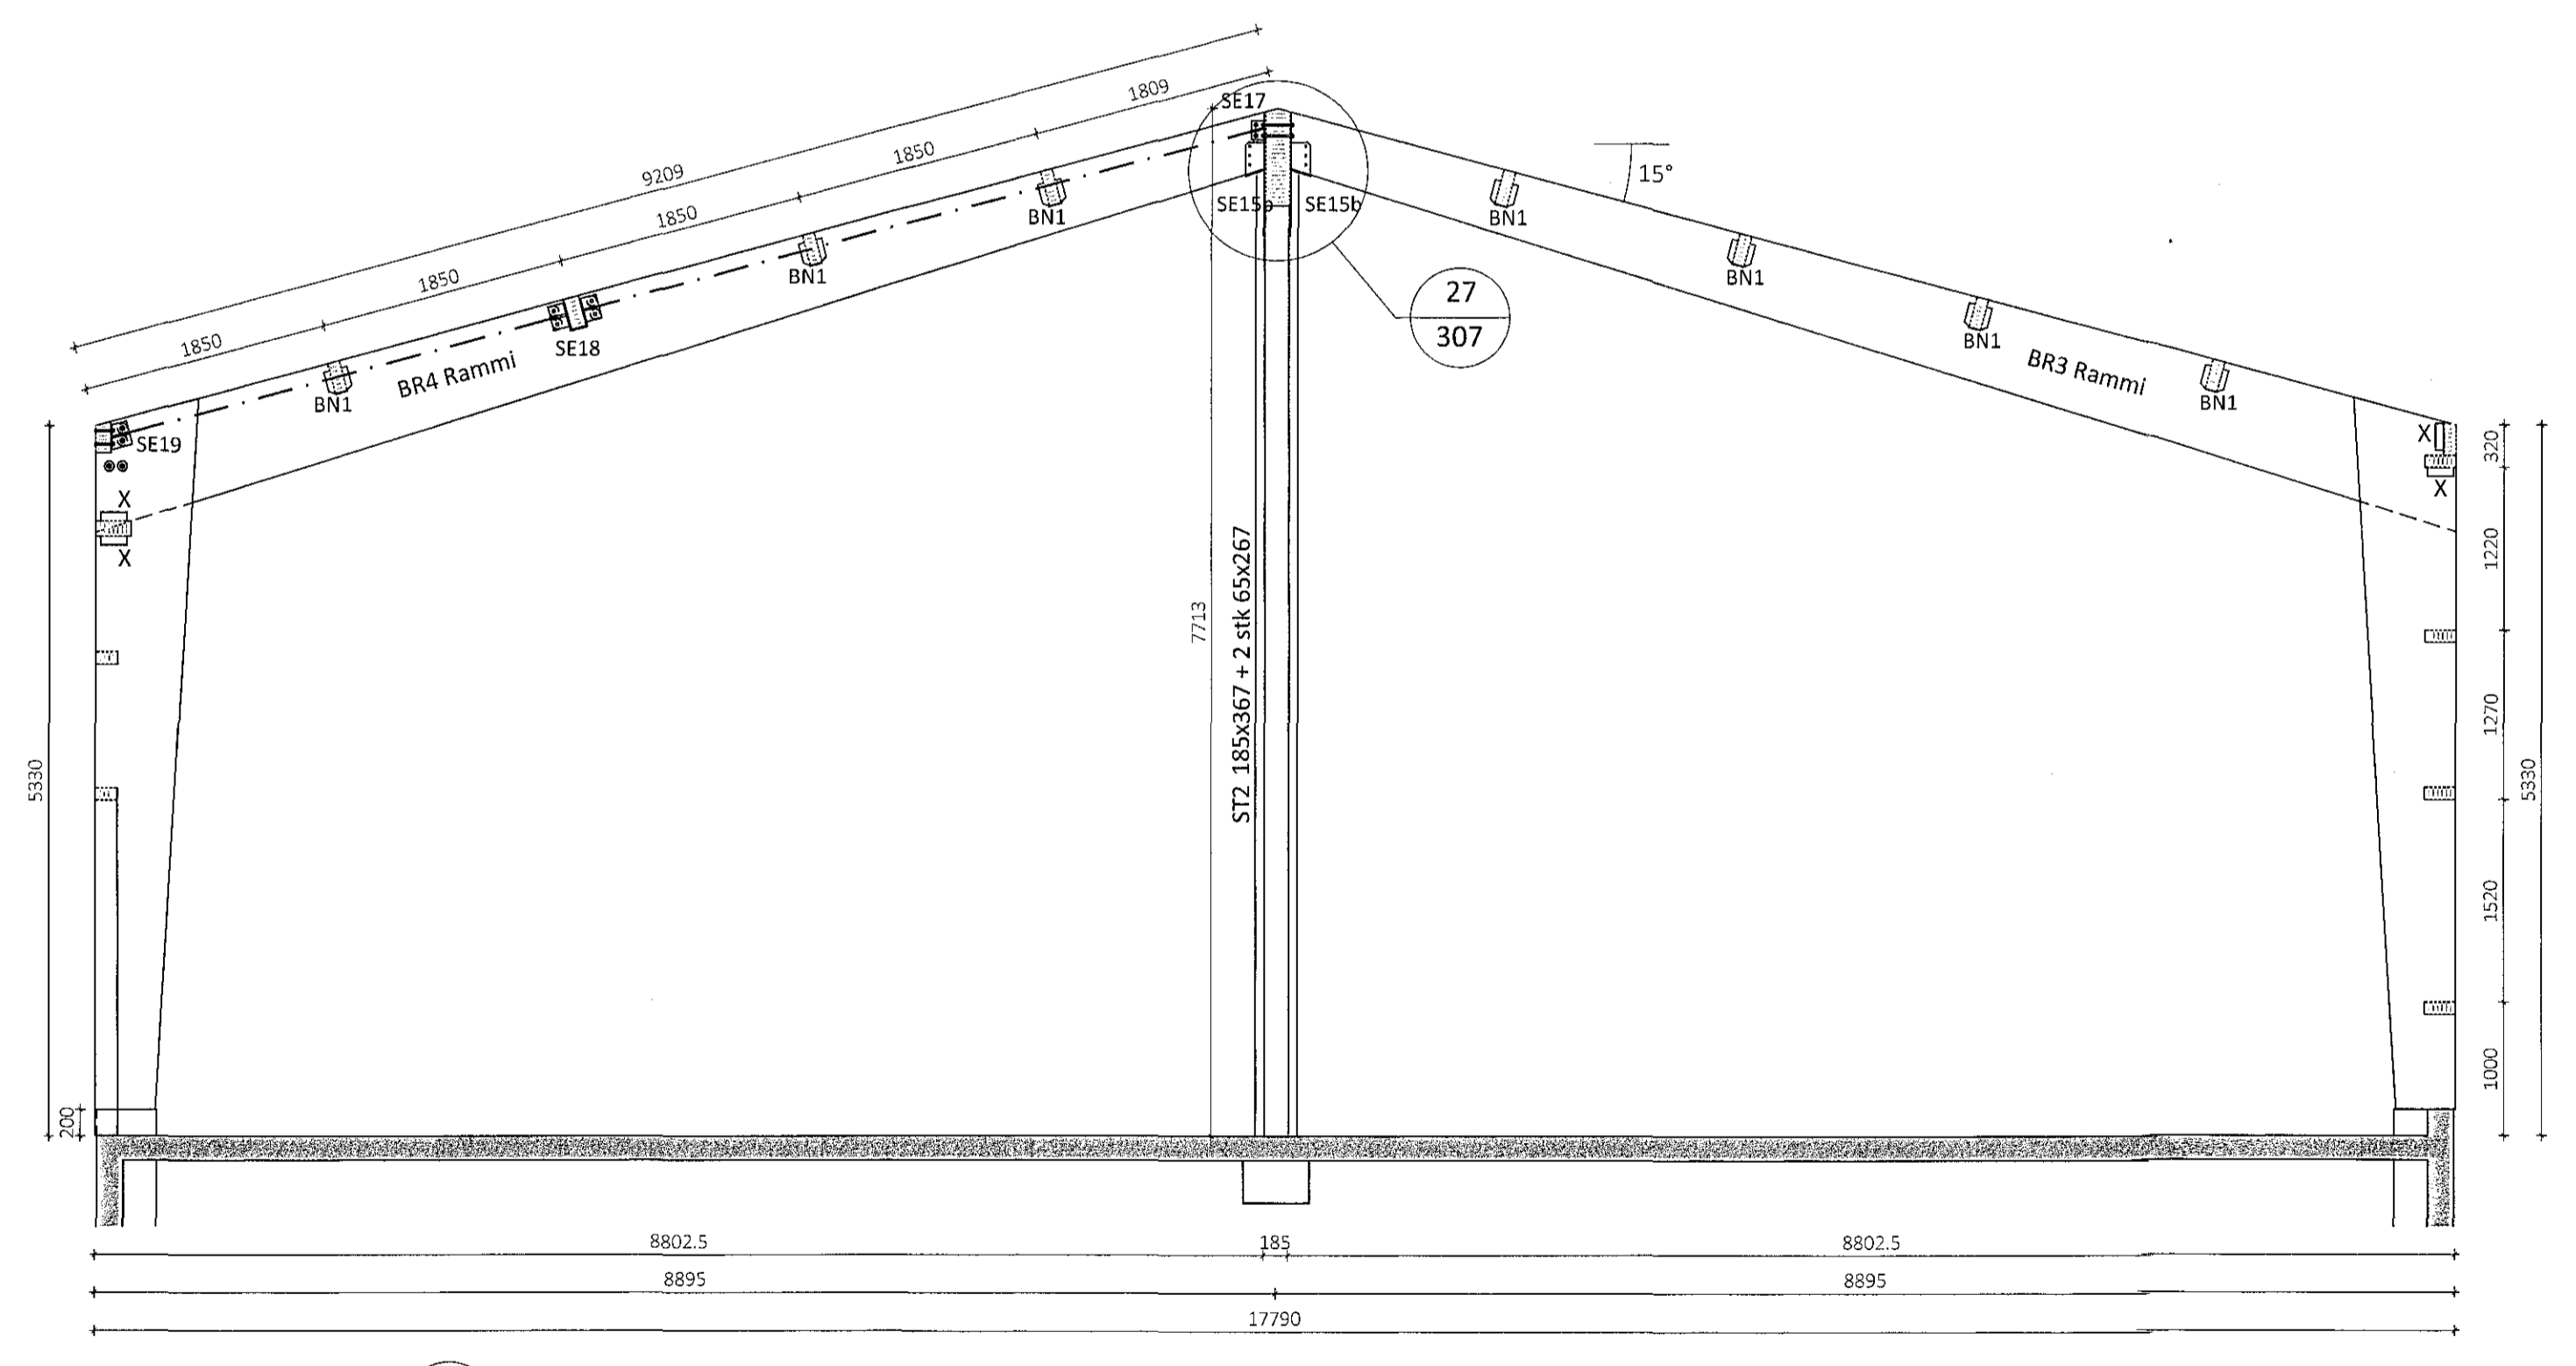

Samþykkt þann
23. feb. 2018
Byggingarfulltrúiinn

Sérmynd 25 Mkv. 1:10
307

pversnið C-c Mkv. 1:50
301

Sérmynd 26 Mkv. 1:10
307

Sérmynd 27 Mkv. 1:10
307

pversnið D/D Mkv. 1:50
301

ÖLL AFNOT OG AFRITUN TEIKNINGAR AD HLUTA EDA Í HEILD ER HÁÐ SKRIFLEGU LEYFI LÍMTRÉ VÍRNET EHF.

Númer	Dags.	Skýring breytingar	Br. af

MKV. 1:50, 1:10	DAGS. 12.2.2018	VERKNR. DL17 019	UTGÁFA NR. 1
TEIKN. KB	REIKN. KB	YFIRF.	NR. TEIKNINGAR
HEITI VERKS: Einhella 6, Hafnarfirði			307
HEITI TEIKNINGAR Íðnaðarhús pversnið C-C, D-D og sérmyndir			DAGS. ÁRITUNAR DAGS. ÁRITUNAR