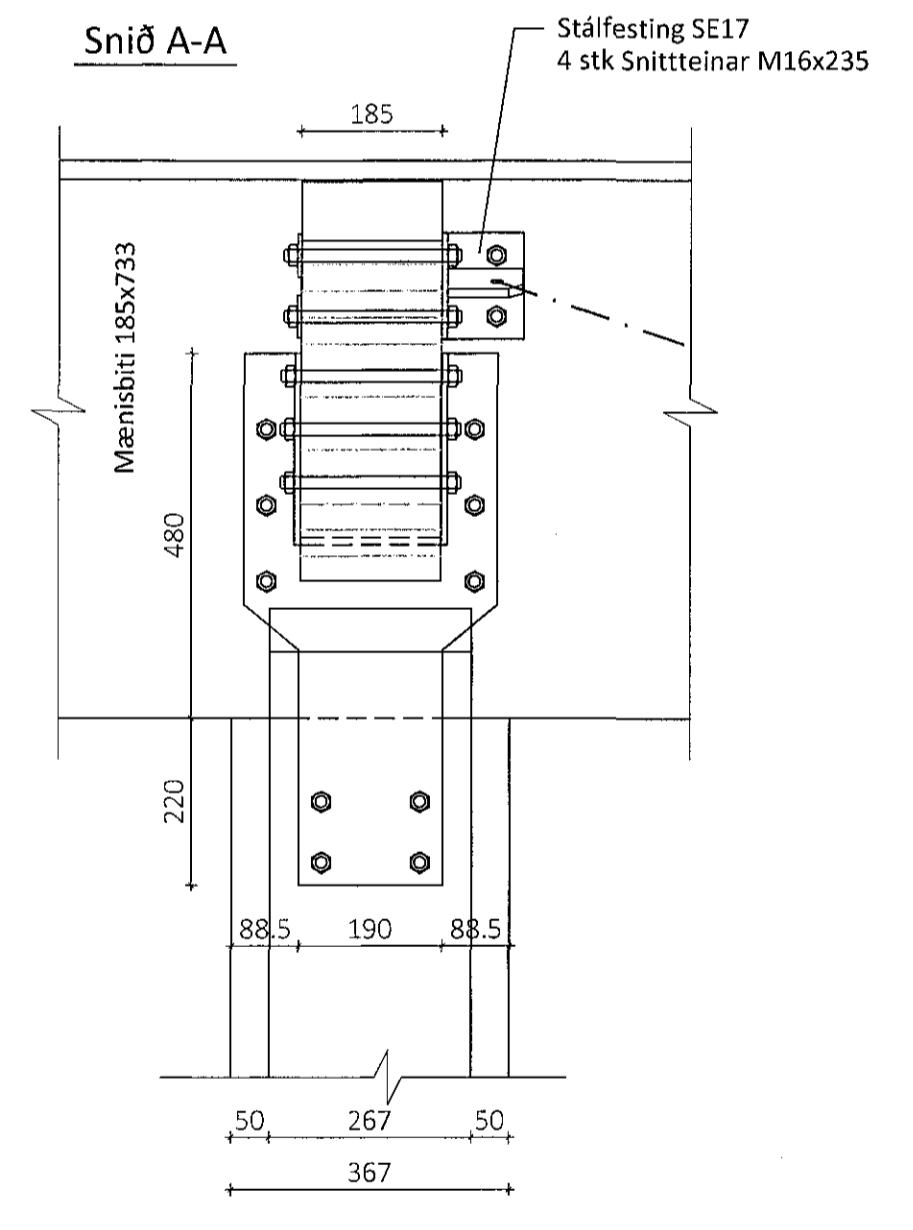

Samþykkt þann
23. feb. 2018
Byggingarfulltrúiinn

Sérmynd 25 Mkv. 1:10
307

pversnið C-c Mkv. 1:50
301

Sérmynd 26 Mkv. 1:10
307

Sérmynd 27 Mkv. 1:10
307

pversnið D/D Mkv. 1:50
301

ÖLL AFNOT OG AFRITUN TEIKNINGAR AD HLUTA EDA Í HEILD ER HÁÐ SKRIFLEGU LEYFI LÍMTRÉ VÍRNET EHF.

Númer	Dags.	Skýring breytingar	Br. af

MKV. 1:50, 1:10	DAGS. 12.2.2018	VERKNR. DL17 019	UTGÁFA NR. 1
TEIKN. KB	REIKN. KB	YFIRF.	NR. TEIKNINGAR
HEITI VERKS: Einhella 6, Hafnarfirði			307
HEITI TEIKNINGAR Íðnaðarhús pversnið C-C, D-D og sérmyndir			DAGS. ÁRITUNAR DAGS. ÁRITUNAR