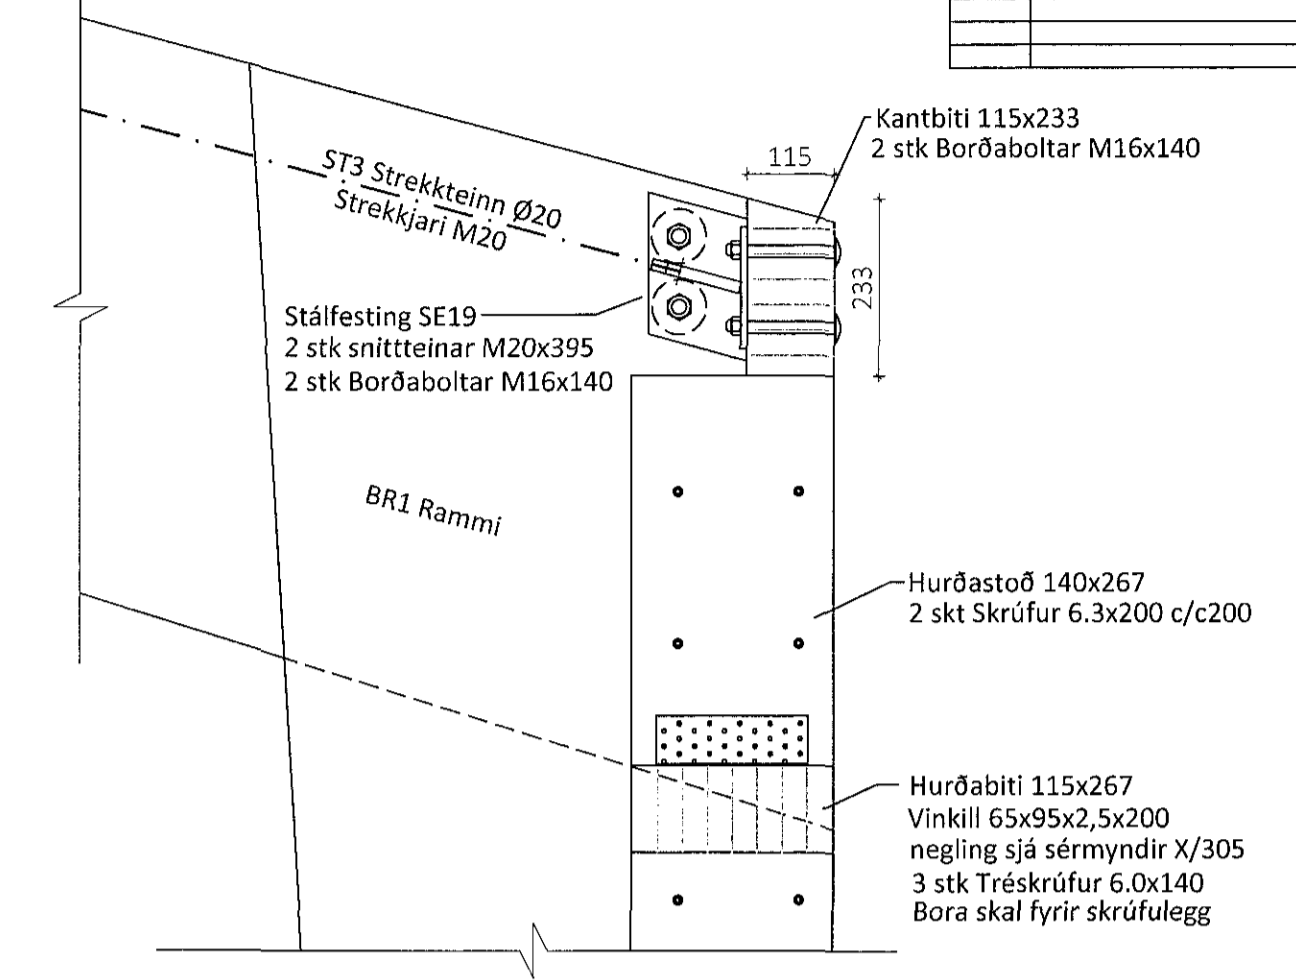

Samþykkt þann
23. feb. 2018
Byggingarfulltrúiinn

Sérmynd 25 Mkv. 1:10
307

pversnið C-c Mkv. 1:50
301

Sérmynd 26 Mkv. 1:10
307

Sérmynd 27 Mkv. 1:10
307

pversnið D/D Mkv. 1:50
301

ÖLL AFNOT OG AFRITUN TEIKNINGAR AD HLUTA EDA Í HEILD ER HÁÐ SKRIFLEGU LEYFI LÍMTRÉ VÍRNET EHF.

Númer	Dags.	Skýring breytingar	Br. af

MKV. 1:50, 1:10	DAGS. 12.2.2018	VERKNR. DL17 019	UTGÁFA NR. 1
TEIKN. KB	REIKN. KB	YFIRF.	NR. TEIKNINGAR
HEITI VERKS: Einhella 6, Hafnarfirði			307
HEITI TEIKNINGAR Íðnaðarhús pversnið C-C, D-D og sérmyndir			DAGS. ÁRITUNAR DAGS. ÁRITUNAR