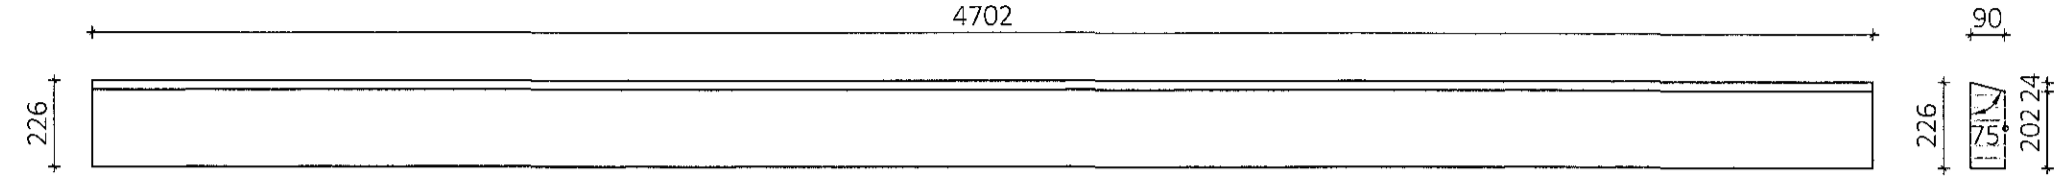

Samþykkt þann
23. feb. 2018
Byggingafulltrúinn í Hafnarfirði

KB1 - Kantband 115x333 Mkv.: 1:20
Samtals 2 stk.

KB2 - Kantband 90x226 Mkv.: 1:20
Samtals 5 stk.

KB3 - Kantband 90x226 Mkv.: 1:20
Samtals 4 stk.

KB4 - Kantband 115x233 Mkv.: 1:20
Samtals 1 stk.

KB5 - Kantband 115x233 Mkv.: 1:20
Samtals 1 stk.

KB6 - Kantband 140x267 Mkv.: 1:20
Samtals 1 stk.

KB7 - Kantband 90x254 Mkv.: 1:20
Samtals 5 stk.

KB8 - Kantband 90x254 Mkv.: 1:20
Samtals 5 stk.