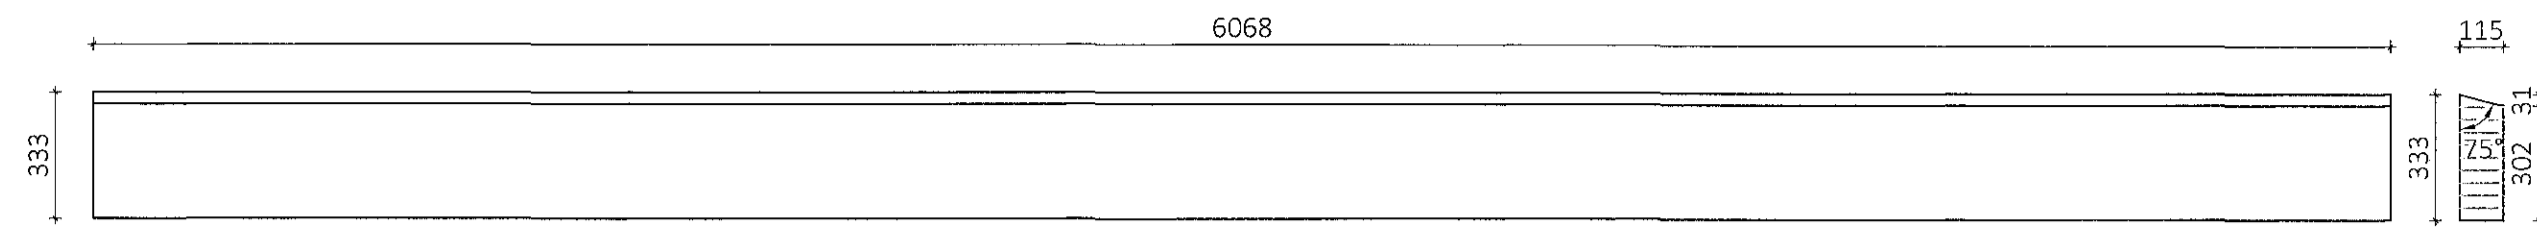

Samþykkt þann
23. feb. 2018
Byggingafulltrúinn í Hafnarfirði

KB1 - Kantband 115x333 Mkv.: 1:20
Samtals 2 stk.

KB2 - Kantband 90x226 Mkv.: 1:20
Samtals 5 stk.

KB3 - Kantband 90x226 Mkv.: 1:20
Samtals 4 stk.

KB4 - Kantband 115x233 Mkv.: 1:20
Samtals 1 stk.

KB5 - Kantband 115x233 Mkv.: 1:20
Samtals 1 stk.

KB6 - Kantband 140x267 Mkv.: 1:20
Samtals 1 stk.

KB7 - Kantband 90x254 Mkv.: 1:20
Samtals 5 stk.

KB8 - Kantband 90x254 Mkv.: 1:20
Samtals 5 stk.

KB9 - Kantband 90x254 Mkv.: 1:20
Samtals 1 stk.

VB1 - Veggband 140x267 Mkv.: 1:20
Samtals 1 stk.

VB2 - Veggband 90x133 Mkv.: 1:20
Samtals 4 stk.

VB3 - Veggband 90x233 Mkv.: 1:20
Samtals 4 stk.

VB4 - Veggband 90x233 Mkv.: 1:20
Samtals 10 stk.