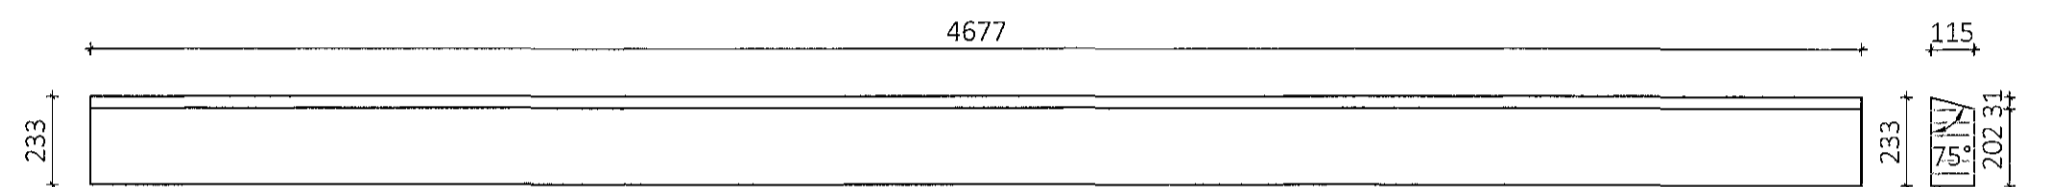

Samþykkt þann
23. feb. 2018
Byggingafulltrúinn í Hafnarfirði

KB1 - Kantband 115x333 Mkv.: 1:20
Samtals 2 stk.

KB2 - Kantband 90x226 Mkv.: 1:20
Samtals 5 stk.

KB3 - Kantband 90x226 Mkv.: 1:20
Samtals 4 stk.

KB4 - Kantband 115x233 Mkv.: 1:20
Samtals 1 stk.

KB5 - Kantband 115x233 Mkv.: 1:20
Samtals 1 stk.

KB6 - Kantband 140x267 Mkv.: 1:20
Samtals 1 stk.

KB7 - Kantband 90x254 Mkv.: 1:20
Samtals 5 stk.

KB8 - Kantband 90x254 Mkv.: 1:20
Samtals 5 stk.