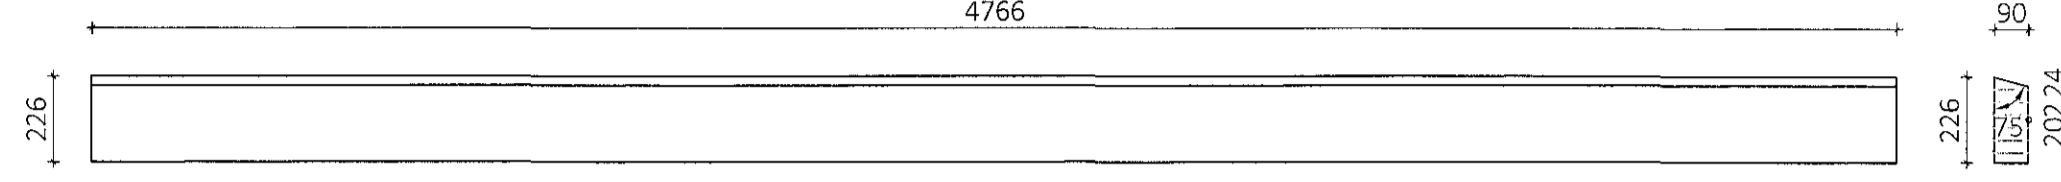

Samþykkt þann
23. feb. 2018
Byggingafulltrúinn í Hafnarfirði

KB1 - Kantband 115x333 Mkv.: 1:20
Samtals 2 stk.

KB2 - Kantband 90x226 Mkv.: 1:20
Samtals 5 stk.

KB3 - Kantband 90x226 Mkv.: 1:20
Samtals 4 stk.

KB4 - Kantband 115x233 Mkv.: 1:20
Samtals 1 stk.

KB5 - Kantband 115x233 Mkv.: 1:20
Samtals 1 stk.

KB6 - Kantband 140x267 Mkv.: 1:20
Samtals 1 stk.

KB7 - Kantband 90x254 Mkv.: 1:20
Samtals 5 stk.

KB8 - Kantband 90x254 Mkv.: 1:20
Samtals 5 stk.