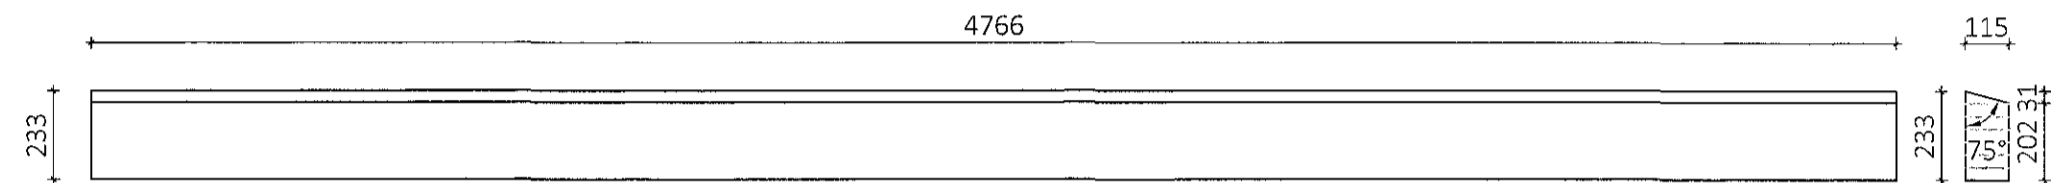

Samþykkt þann
23. feb. 2018
Byggingafulltrúinn í Hafnarfirði

KB1 - Kantband 115x333 Mkv.: 1:20
Samtals 2 stk.

KB2 - Kantband 90x226 Mkv.: 1:20
Samtals 5 stk.

KB3 - Kantband 90x226 Mkv.: 1:20
Samtals 4 stk.

KB4 - Kantband 115x233 Mkv.: 1:20
Samtals 1 stk.

KB5 - Kantband 115x233 Mkv.: 1:20
Samtals 1 stk.

KB6 - Kantband 140x267 Mkv.: 1:20
Samtals 1 stk.

KB7 - Kantband 90x254 Mkv.: 1:20
Samtals 5 stk.

KB8 - Kantband 90x254 Mkv.: 1:20
Samtals 5 stk.