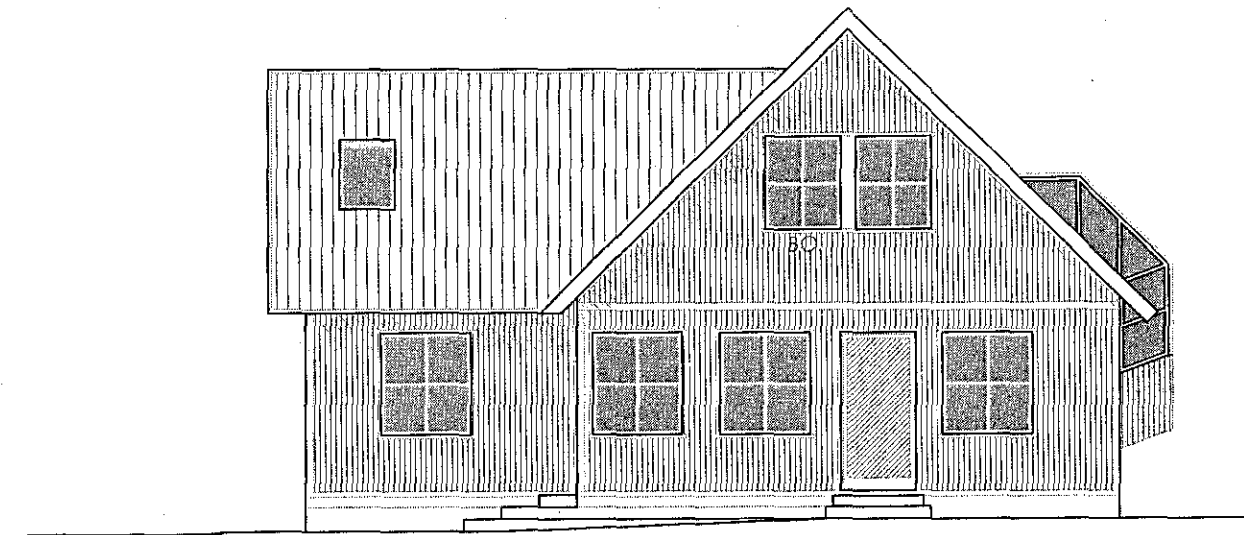

Suðurhlið.

Austurhlið.

Norðurhlið.

Öll málsetning er í mm / m.

Efni: Einbýlishús við Kirkjuveg 11b, 220 Hafnarfirði

Heiti: Útlit.

Hannað: Þorgeir Þorgeirsson

Dags: 01.12.16 Mkv.1:100 Blað. nr. 02/05 Verkefni nr. 0916255