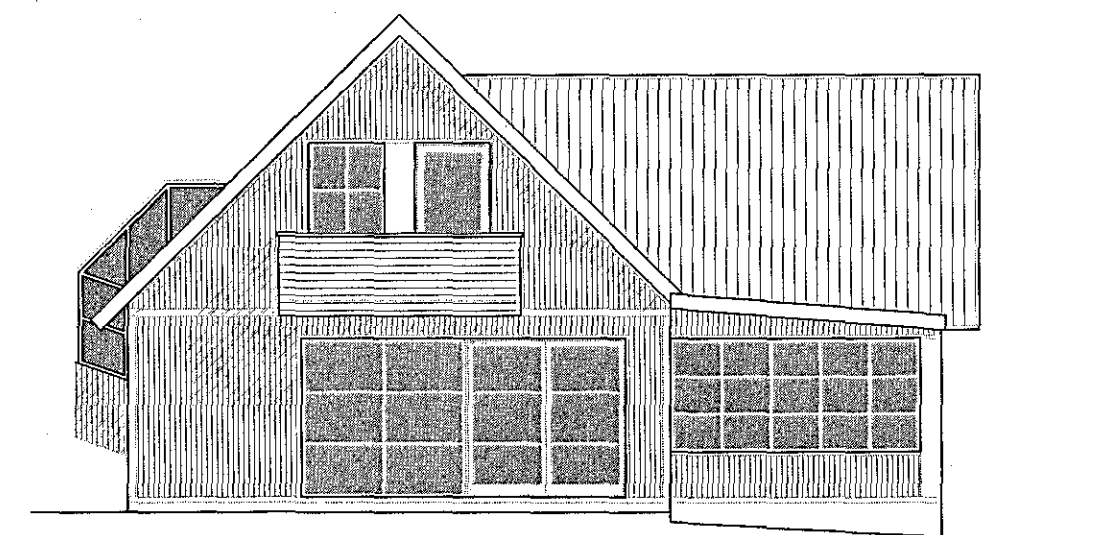

Suðurhlið.

Austurhlið.

Norðurhlið.

Öll málsetning er í mm / m.

Efni: Einbýlishús við Kirkjuveg 11b, 220 Hafnarfirði

Heiti: Útlit.

Hannað: Þorgeir Þorgeirsson

Dags: 01.12.16 Mkv.1:100 Blað. nr. 02/05 Verkefni nr. 0916255