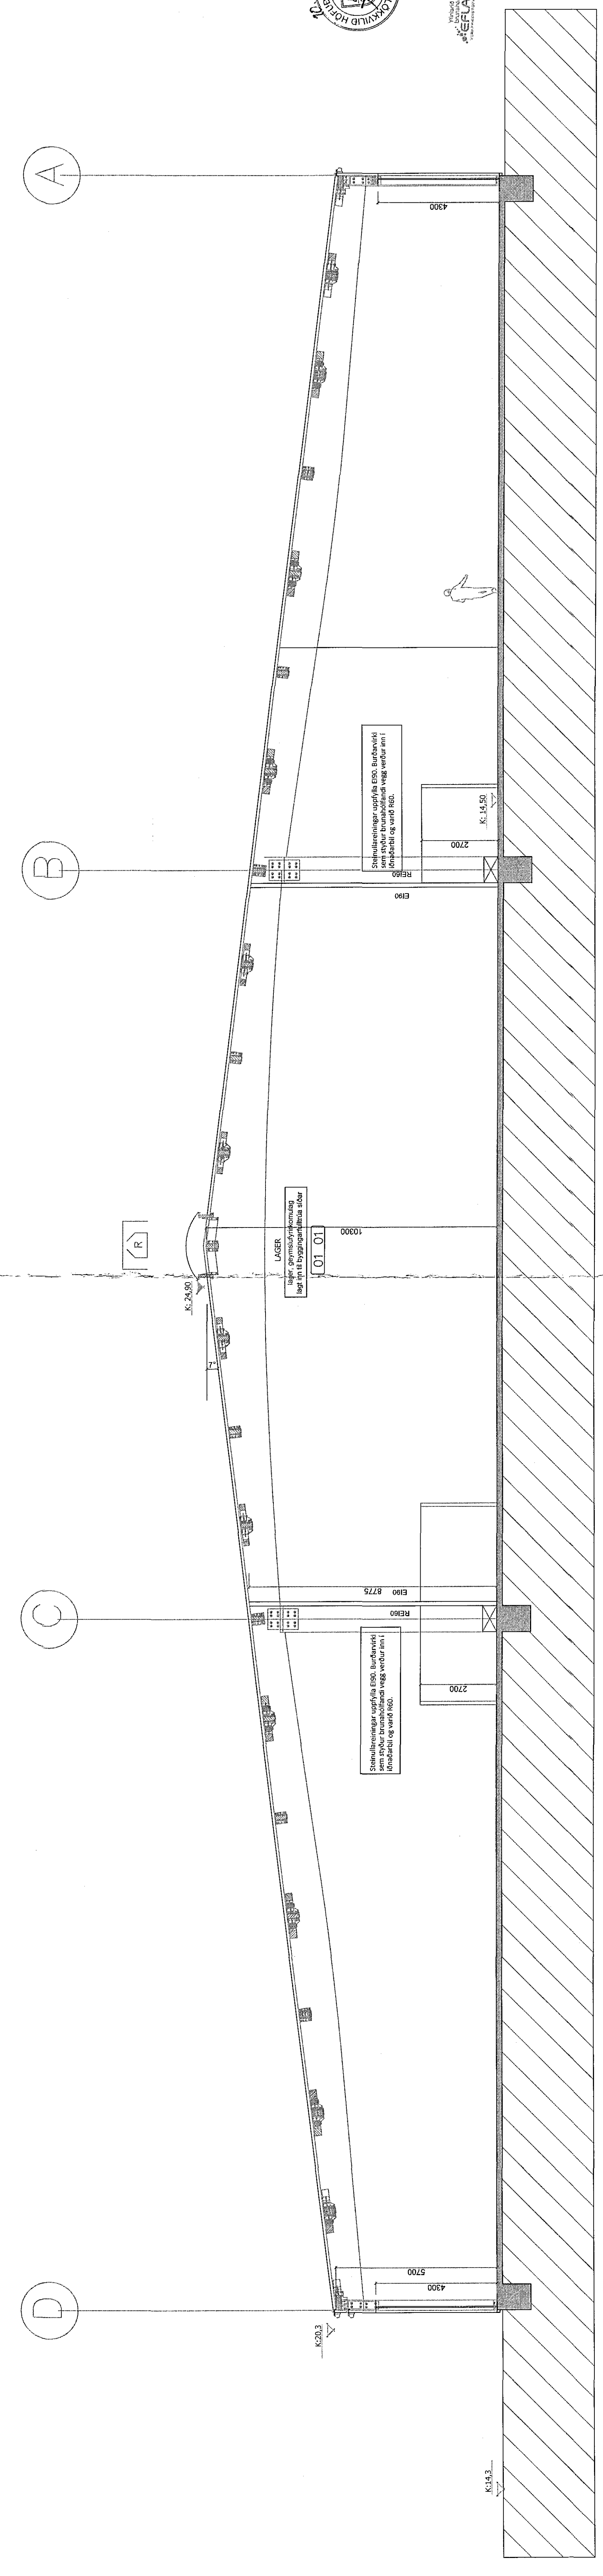

ÚTLIT AUSTUR 1:100

ÚTLIT SUBUR 1:100

SNEIDING B-B 1:100

BRITNINGAR	RETTIR	
1		
2		
3		
4		
5		
6		
7		
8		
9		
10		
11		
12		
13		
14		
15		

K.J. KONNUN EHF
 TEL: 544-5328
 FAX: 544-5329
 E-MAIL: k.j.konnun@konnun.is
 HÖNNUN, SKEMULAG, RAÐGJAF
 VASKI, MALING, KLÉBBAND
 JAFNA HALLSBRICKA HÖNNUN
 SÁBÓTTI
 VEB: www.konnun.is
 HÖNNUN, SKEMULAG, RAÐGJAF
 VASKI, MALING, KLÉBBAND
 JAFNA HALLSBRICKA HÖNNUN
 SÁBÓTTI
 HÖNNUN, SKEMULAG, RAÐGJAF
 VASKI, MALING, KLÉBBAND
 JAFNA HALLSBRICKA HÖNNUN
 SÁBÓTTI
 ÚTLIT OG SNEIDING
 1:100
 12.03.2017
 TERNINGAR
 10-04