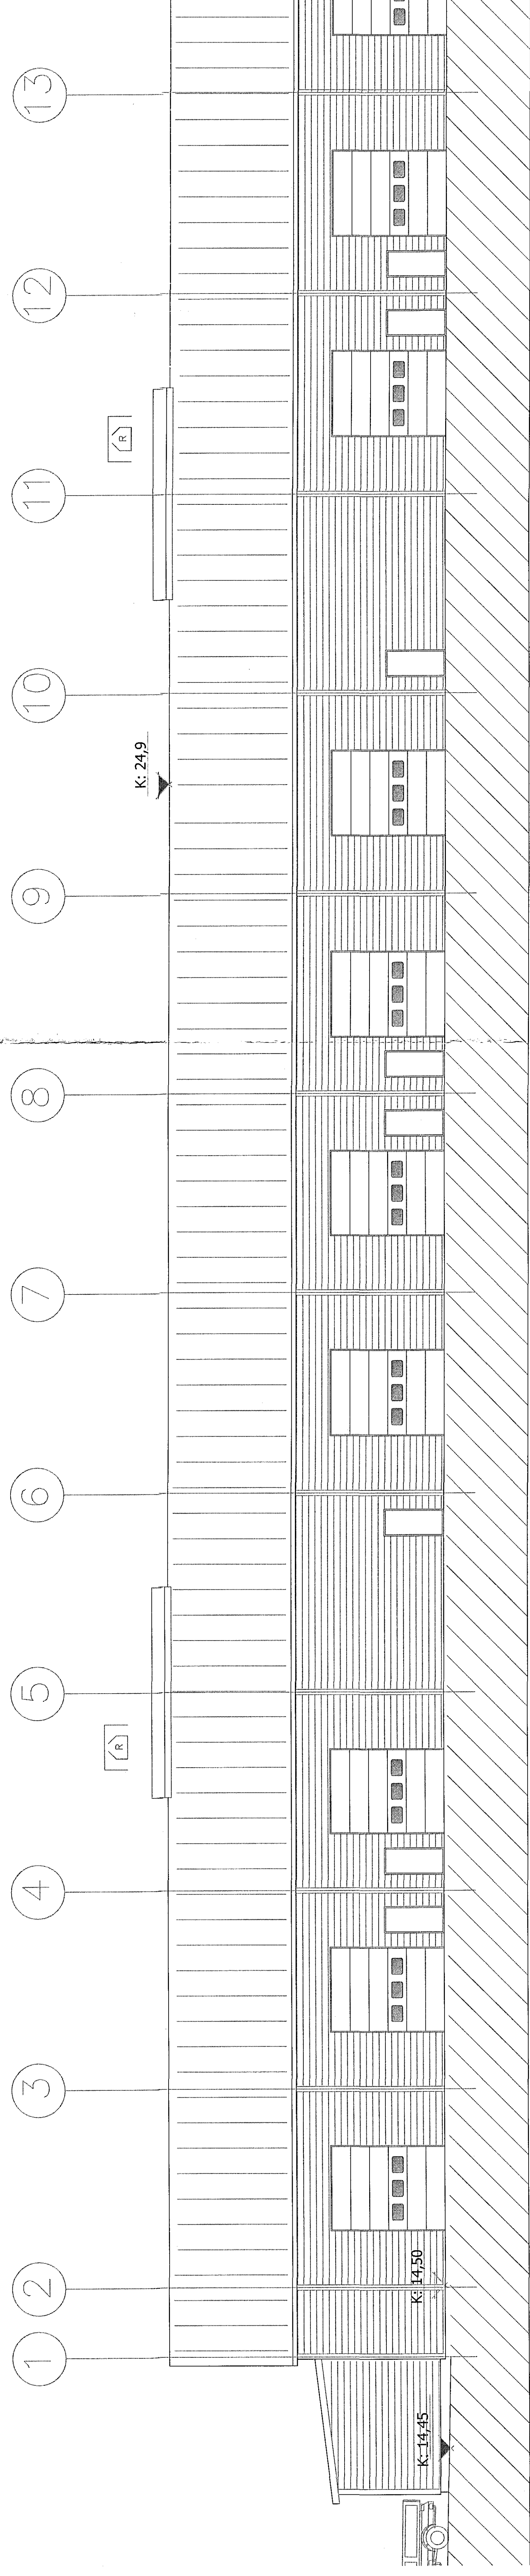

ÚTLIT AUSTUR 1:100

ÚTLIT SUBUR 1:100

SNEIDING B-B 1:100

BRITNINGAR	RETTIR	
1		
2		
3		
4		
5		
6		
7		
8		
9		
10		
11		
12		
13		
14		
15		

K.J. KONNUN EHF
 TEL: 544-5328
 FAX: 544-5329
 E-MAIL: k.j.konnun@konnun.is
 HÖNNUN, SKEMULAG, RAÐGJAF
 VASKI, MALING, KLÉBBAND
 JAFNA HALLSBRICKA HÖNNUN
 SÁBÓTTI
 VEB: www.konnun.is
 HÖNNUN, SKEMULAG, RAÐGJAF
 VASKI, MALING, KLÉBBAND
 JAFNA HALLSBRICKA HÖNNUN
 SÁBÓTTI
 HÖNNUN, SKEMULAG, RAÐGJAF
 VASKI, MALING, KLÉBBAND
 JAFNA HALLSBRICKA HÖNNUN
 SÁBÓTTI
 ÚTLIT OG SNEIDING
 1:100
 12.03.2017
 TERNINGAR
 10-04