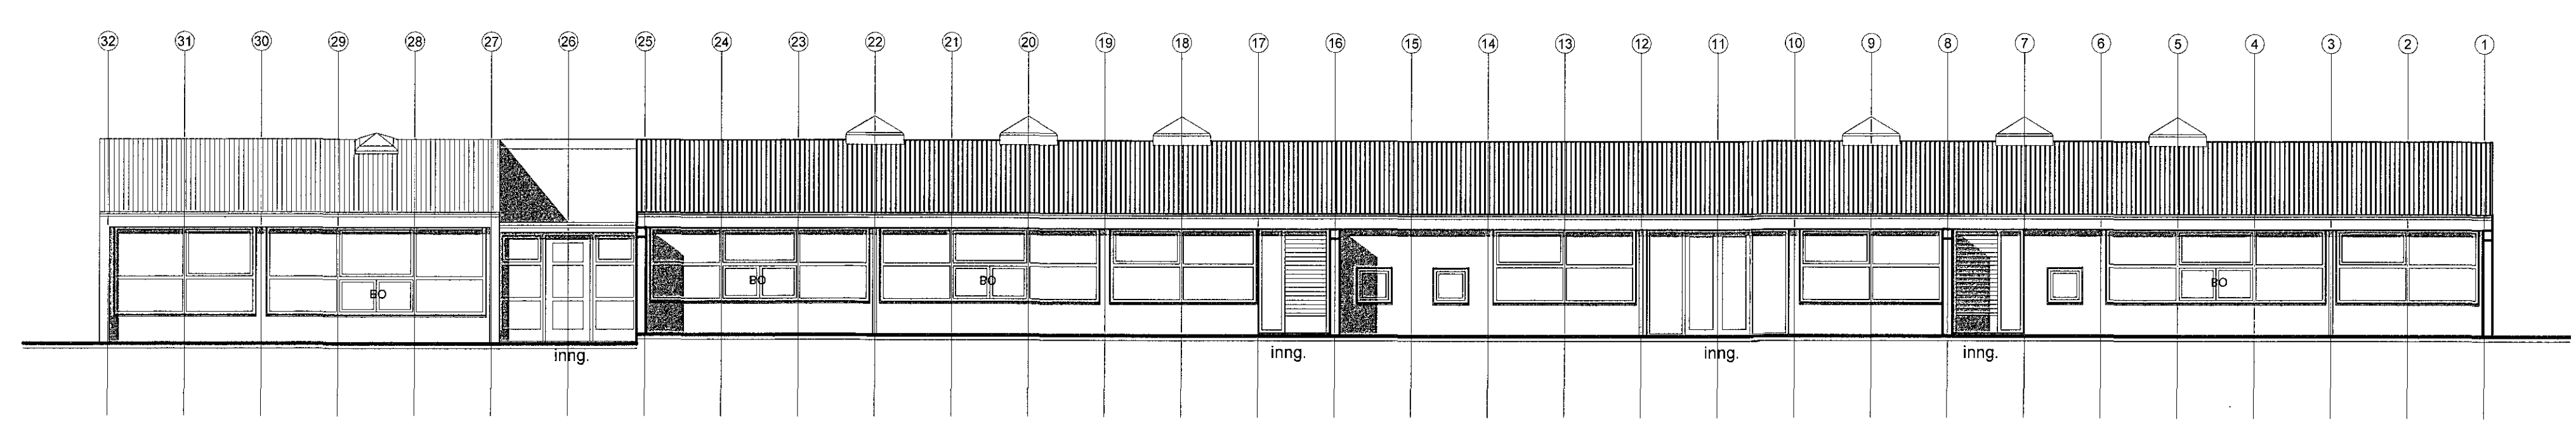

SKURÐUR A-A M 1:100

ÚTLIT AUSTUR M 1:100

ÚTLIT SUÐUR M 1:100

ÚTLIT NORÐUR M 1:100

Verkefni:	Staðarhvamur 23, Hafnarfirði Leikskólinn Hvamur - stækun
Verkhúli:	skurður og útlit
Teiknúmer:	1.02
Mælikvæði:	1:100
Teiknað:	HP
Yfirfarið:	
Samþykkt:	
Verknúmer:	0232-1
Útgáfudagur:	13.12.2017
Teiknað í:	V11-Leikskólar0232-1-Leikskólinn Hvamur, Staðarhvamur 23-Hafnarfirði0232-1-teikningar
Úprentað:	Dec 13, 2017 - 14:02