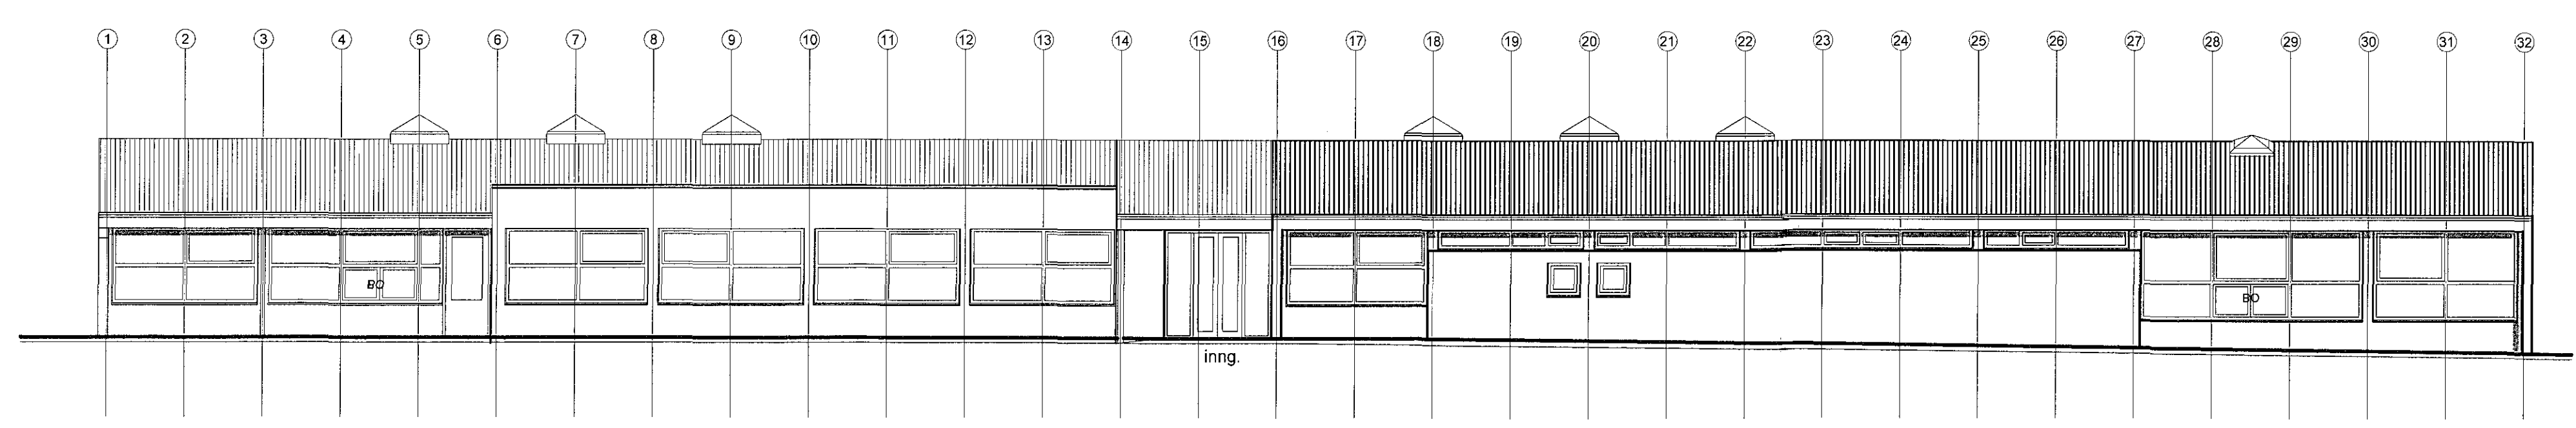

SKURÐUR A-A M 1:100

ÚTLIT AUSTUR M 1:100

ÚTLIT SUÐUR M 1:100

ÚTLIT NORÐUR M 1:100

Verkefni:	Staðarhvamur 23, Hafnarfirði Leikskólinn Hvamur - stækun
Verkhúli:	skurður og útlit
Teiknúmer:	1.02
Mælikvæði:	1:100
Teiknað:	HP
Yfirfarið:	
Samþykkt:	
Verknúmer:	0232-1
Útgáfudagur:	13.12.2017
Teiknað í:	V11-Leikskólar0232-1-Leikskólinn Hvamur, Staðarhvamur 23-Hafnarfirði0232-1-teikningar
Úprentað:	Dec 13, 2017 - 14:02