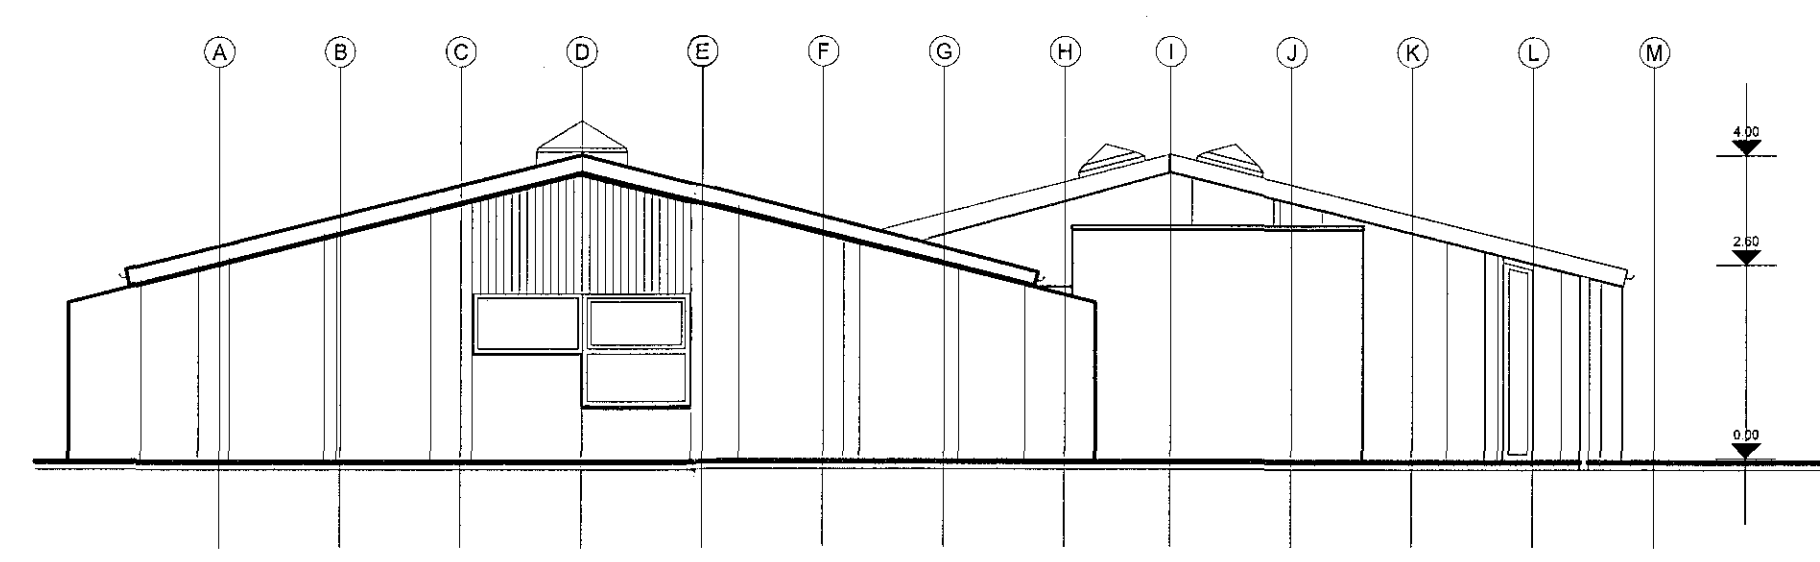

SKURÐUR A-A M 1:100

ÚTLIT AUSTUR M 1:100

ÚTLIT SUÐUR M 1:100

ÚTLIT NORÐUR M 1:100

Verkefni:	Staðarhvamur 23, Hafnarfirði Leikskólinn Hvamur - stækun
Verkhúli:	skurður og útlit
Teiknúmer:	1.02
Mælikvæði:	1:100
Teiknað:	HP
Yfirfarið:	
Samþykkt:	
Verknúmer:	0232-1
Útgáfudagur:	13.12.2017
Teiknað í:	V11-Leikskólar0232-1-Leikskólinn Hvamur, Staðarhvamur 23-Hafnarfirði0232-1-teikningar
Úprentað:	Dec 13, 2017 - 14:02