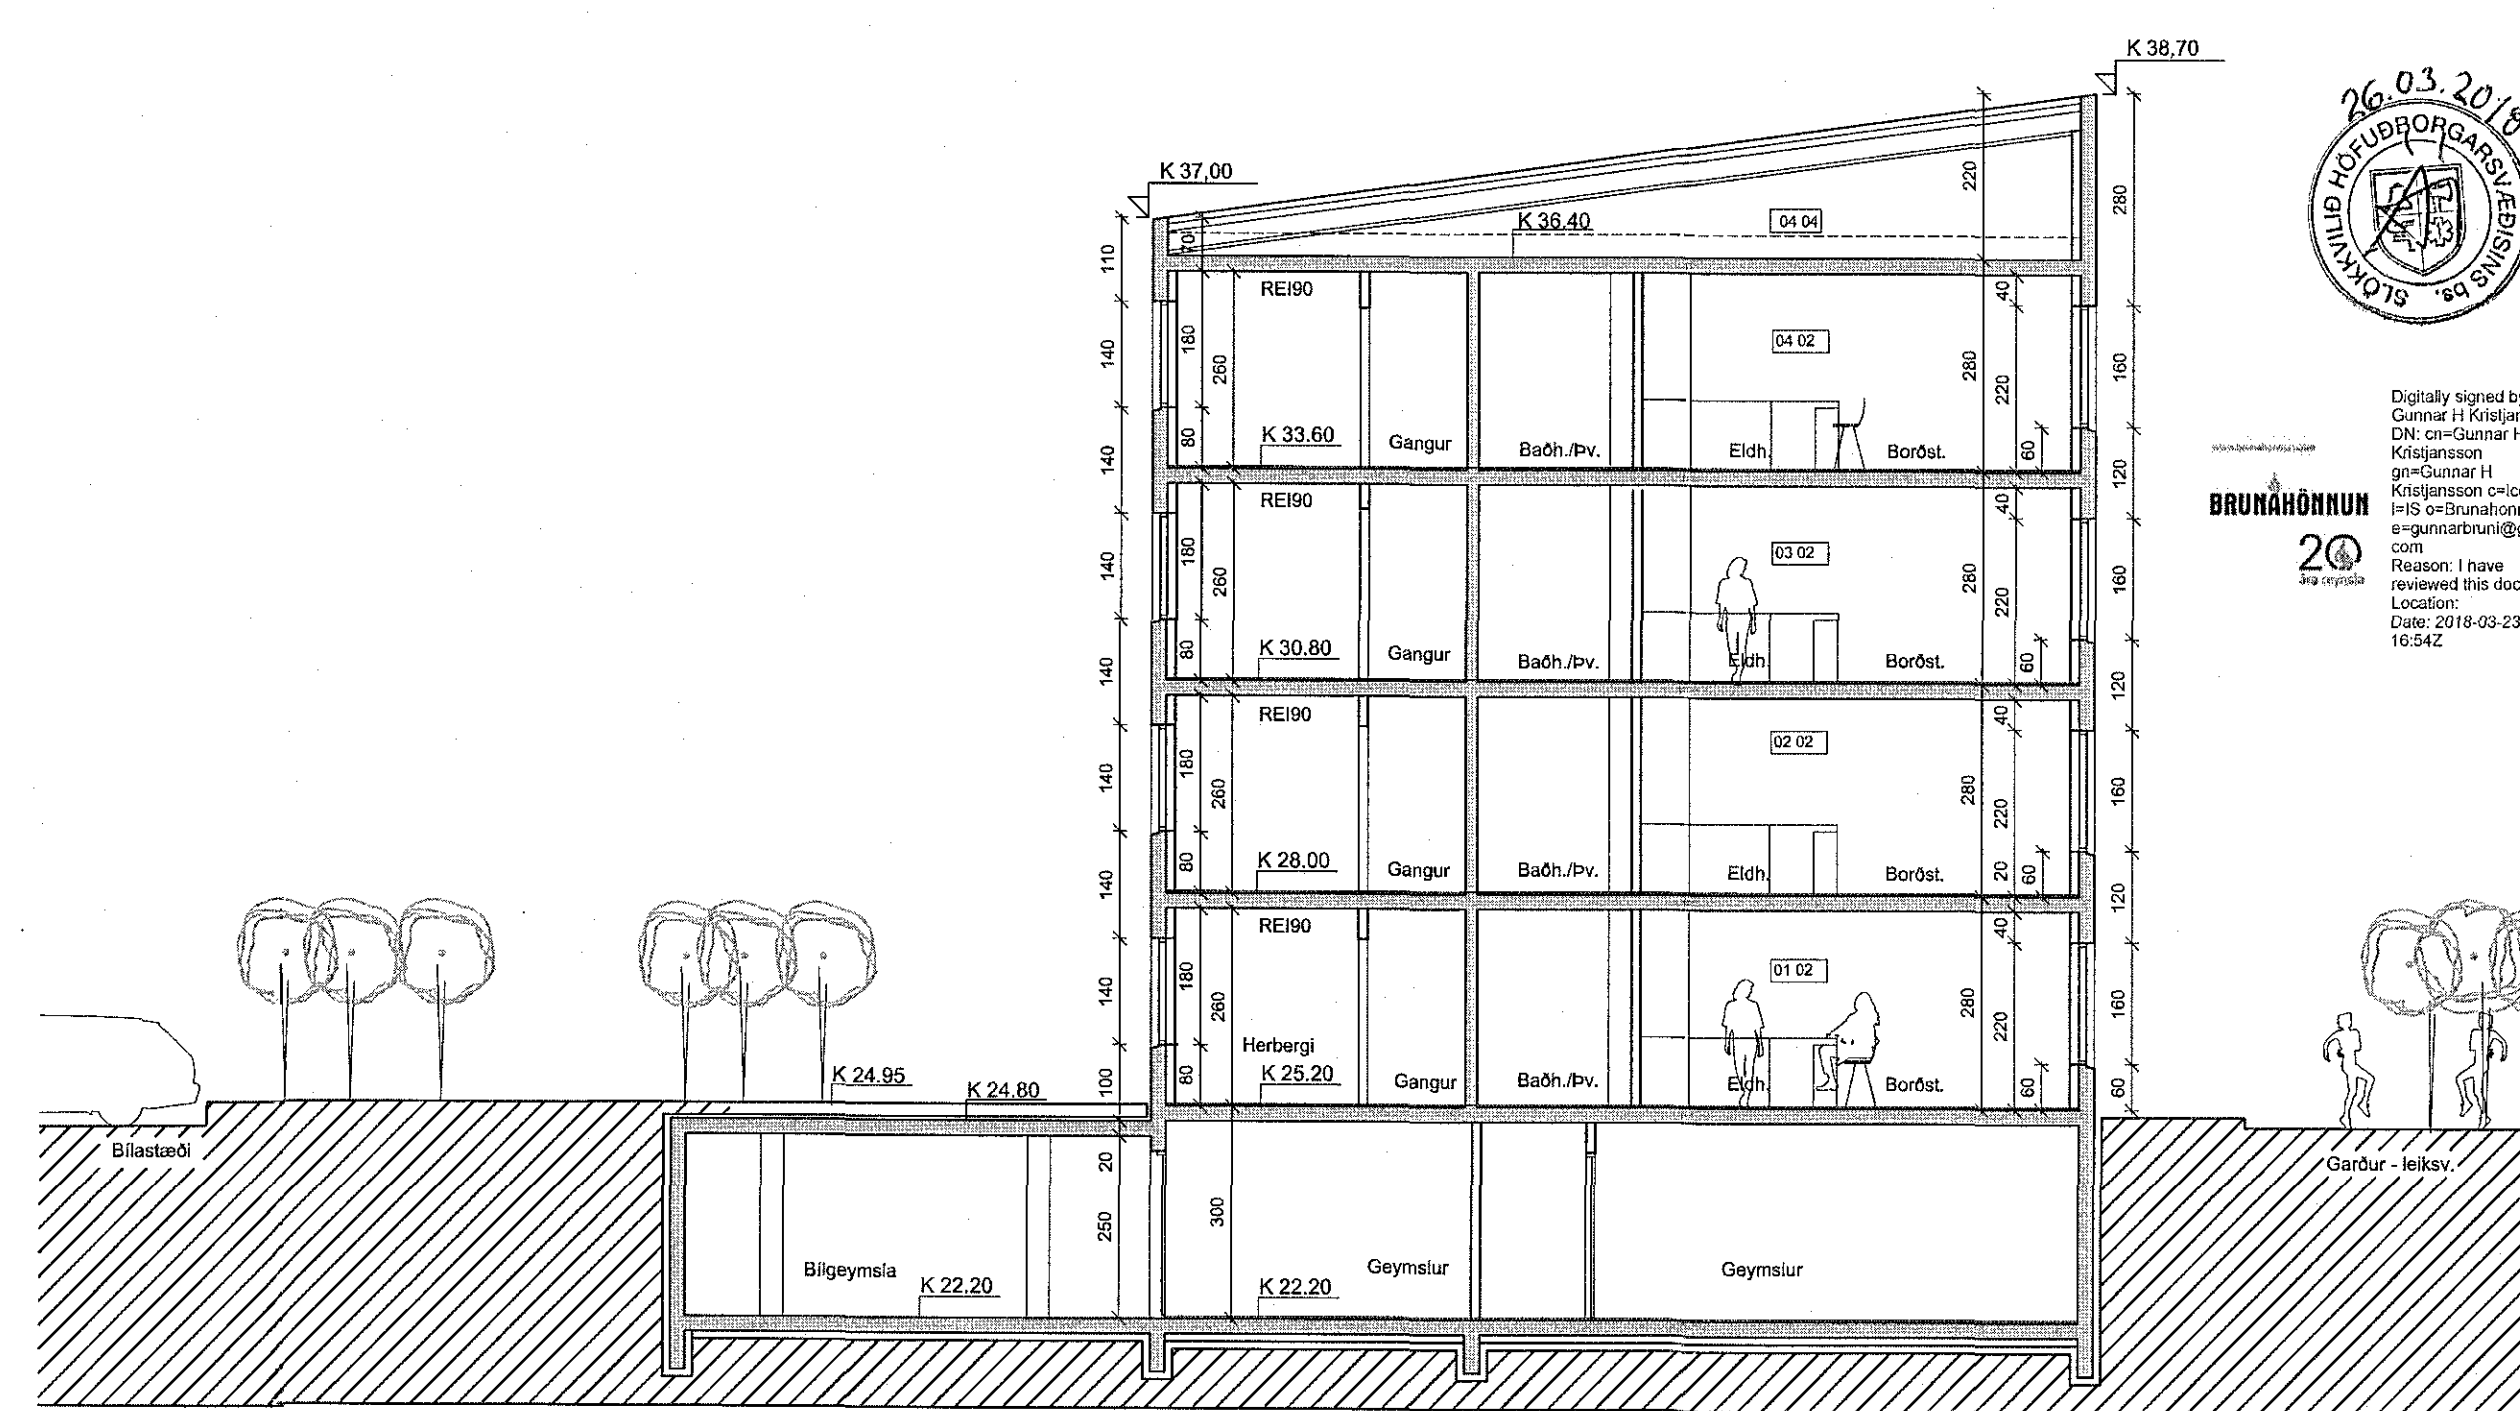

SNID AA

C:
B:
A:
BREYTINGAR: DAGS:

Geislaskaró 4-6 - Hafnarfirði Reitur 2
Geislaskaró 4 Matshl.02-04 VERK: 1710-GEIS 4-6
KVARDI: 1:100
DAGS: 10.01-18
TEKNI: BOS-GS
GRUNNM.-SNID-ÚTLIT SKRÁ: Grunnur.dwg

ÚTI INNI
ARKITEKTAR
ÞINGHOLTSSTRÆTI 27 101 REYKJAVÍK
SÍMAR: 552 7660 & 562 7860 FAX: 552 7661
NETFANG: u@inninnir.is VEFFANG: u.is
BALDUR Ó. SVANESSON ARKITEKTAR FAI
120357-5149
JÓN ÞÓR ÞORVALDSSON ARKITEKTAR FAI
021266-7579