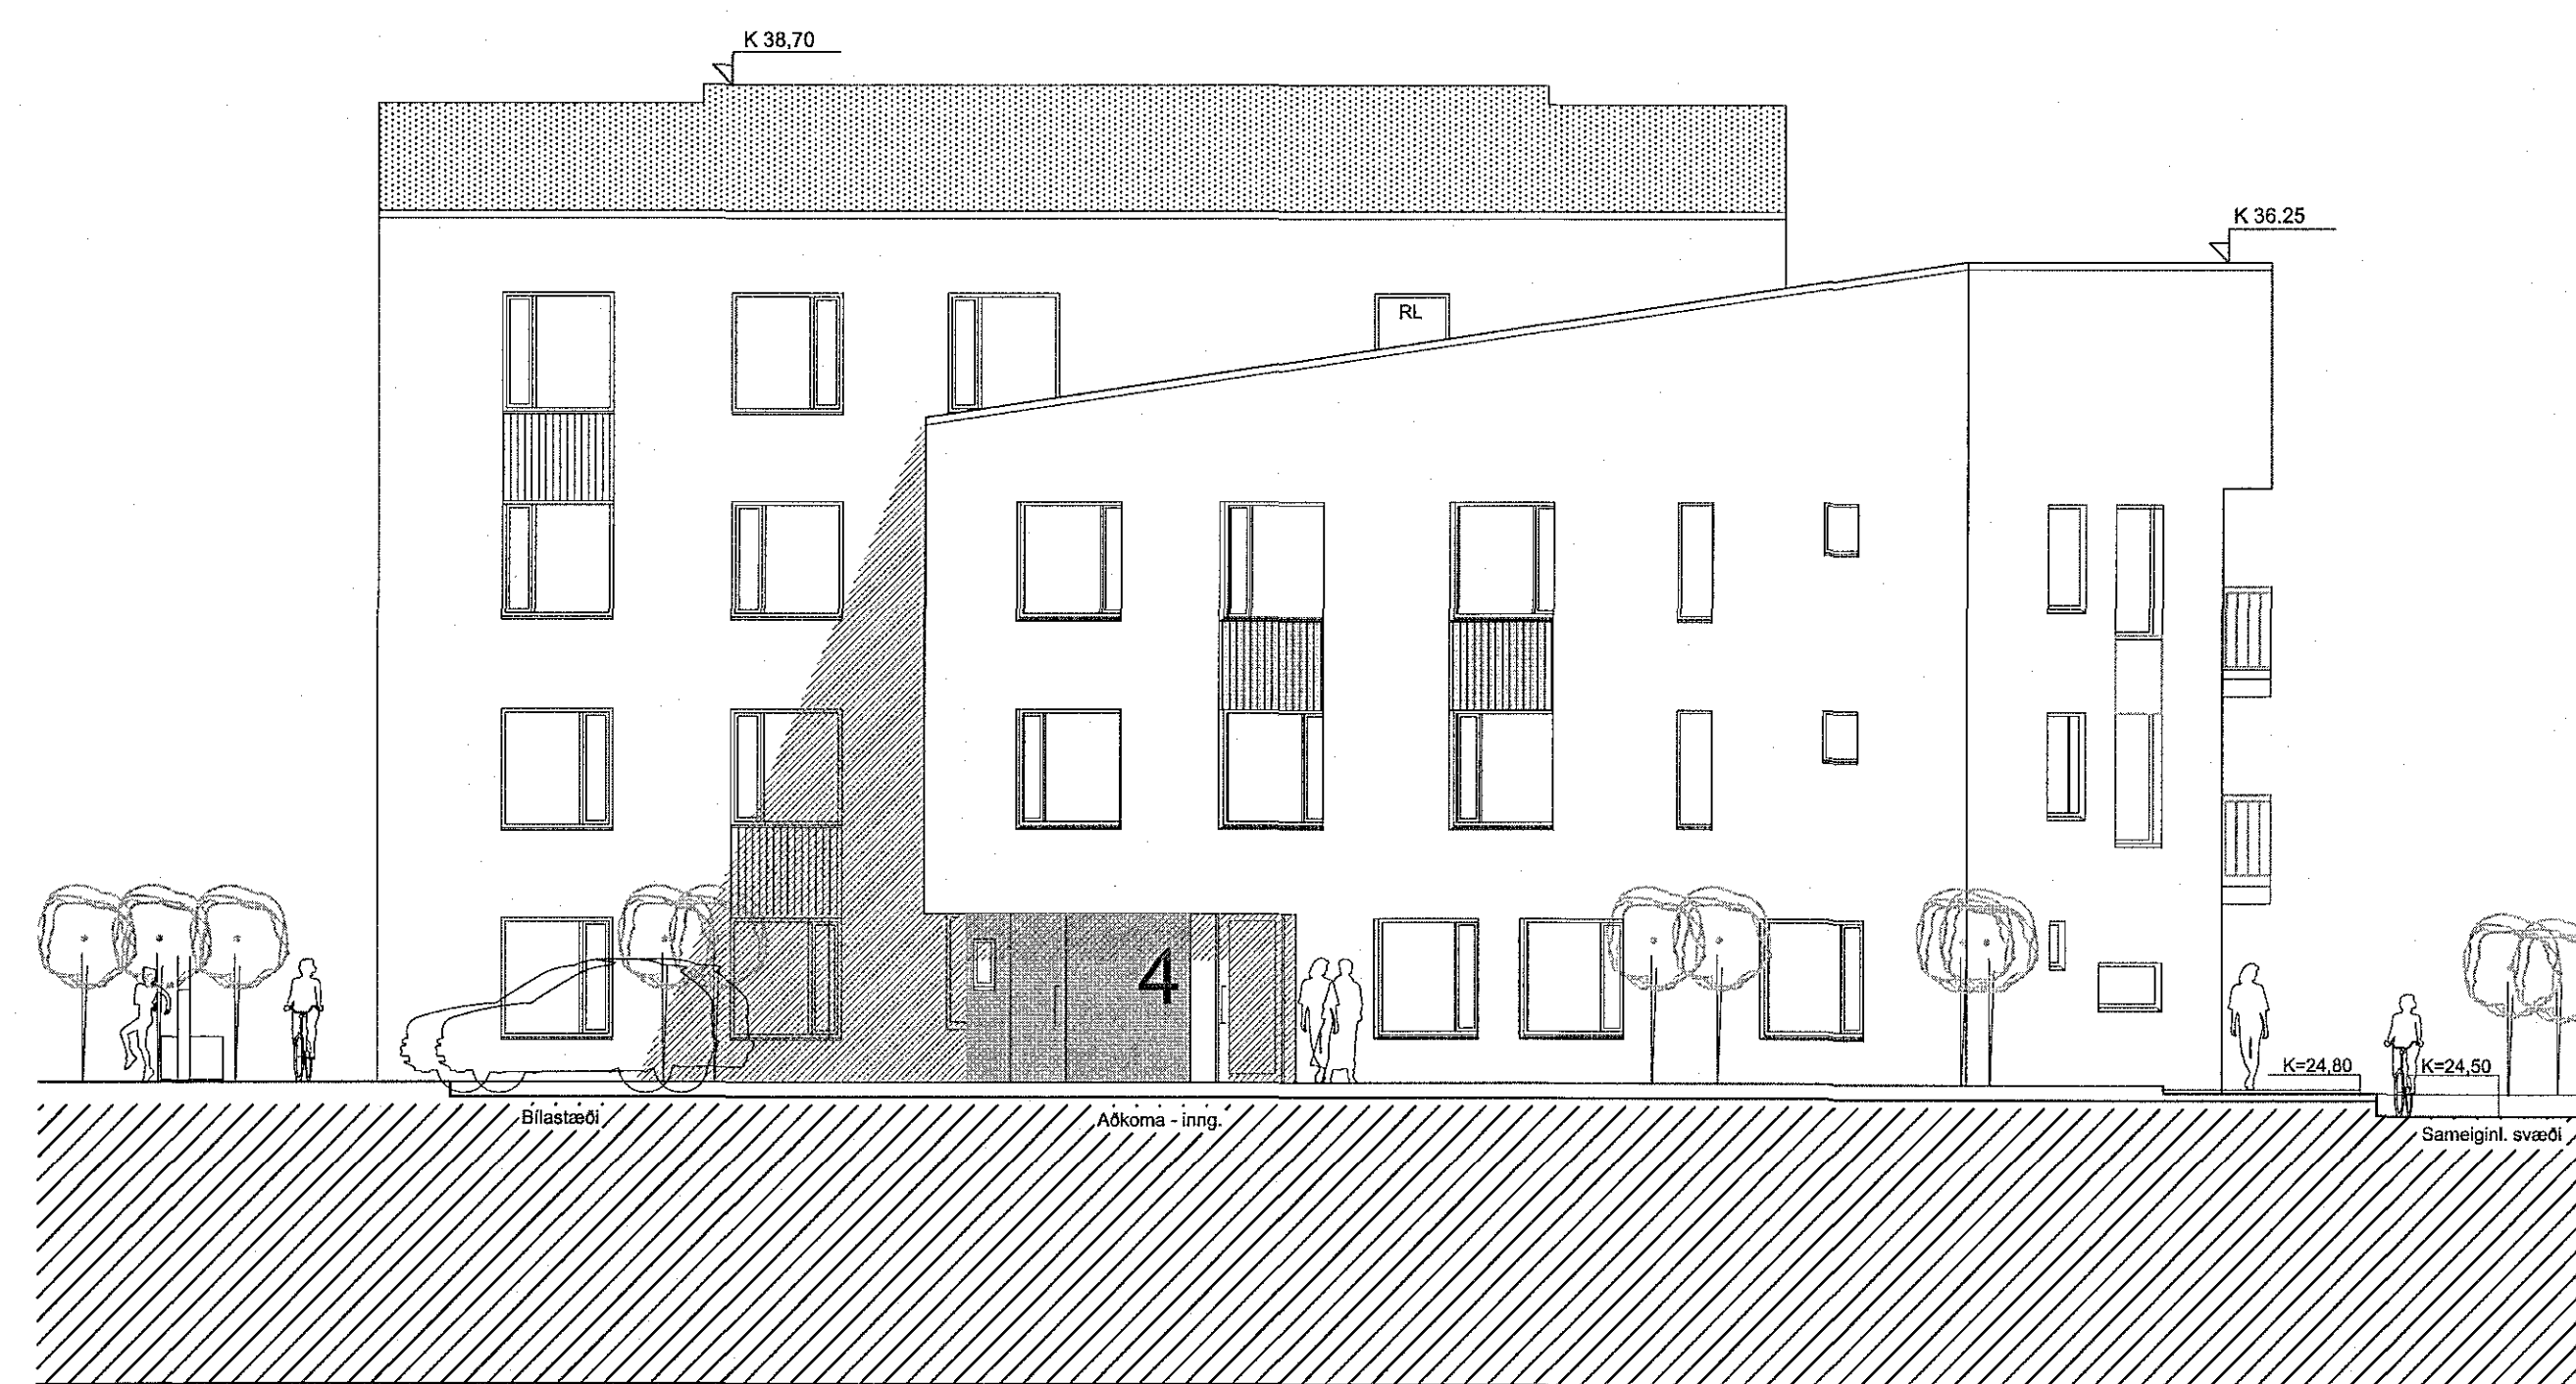

ÚTLIT NORÐUR