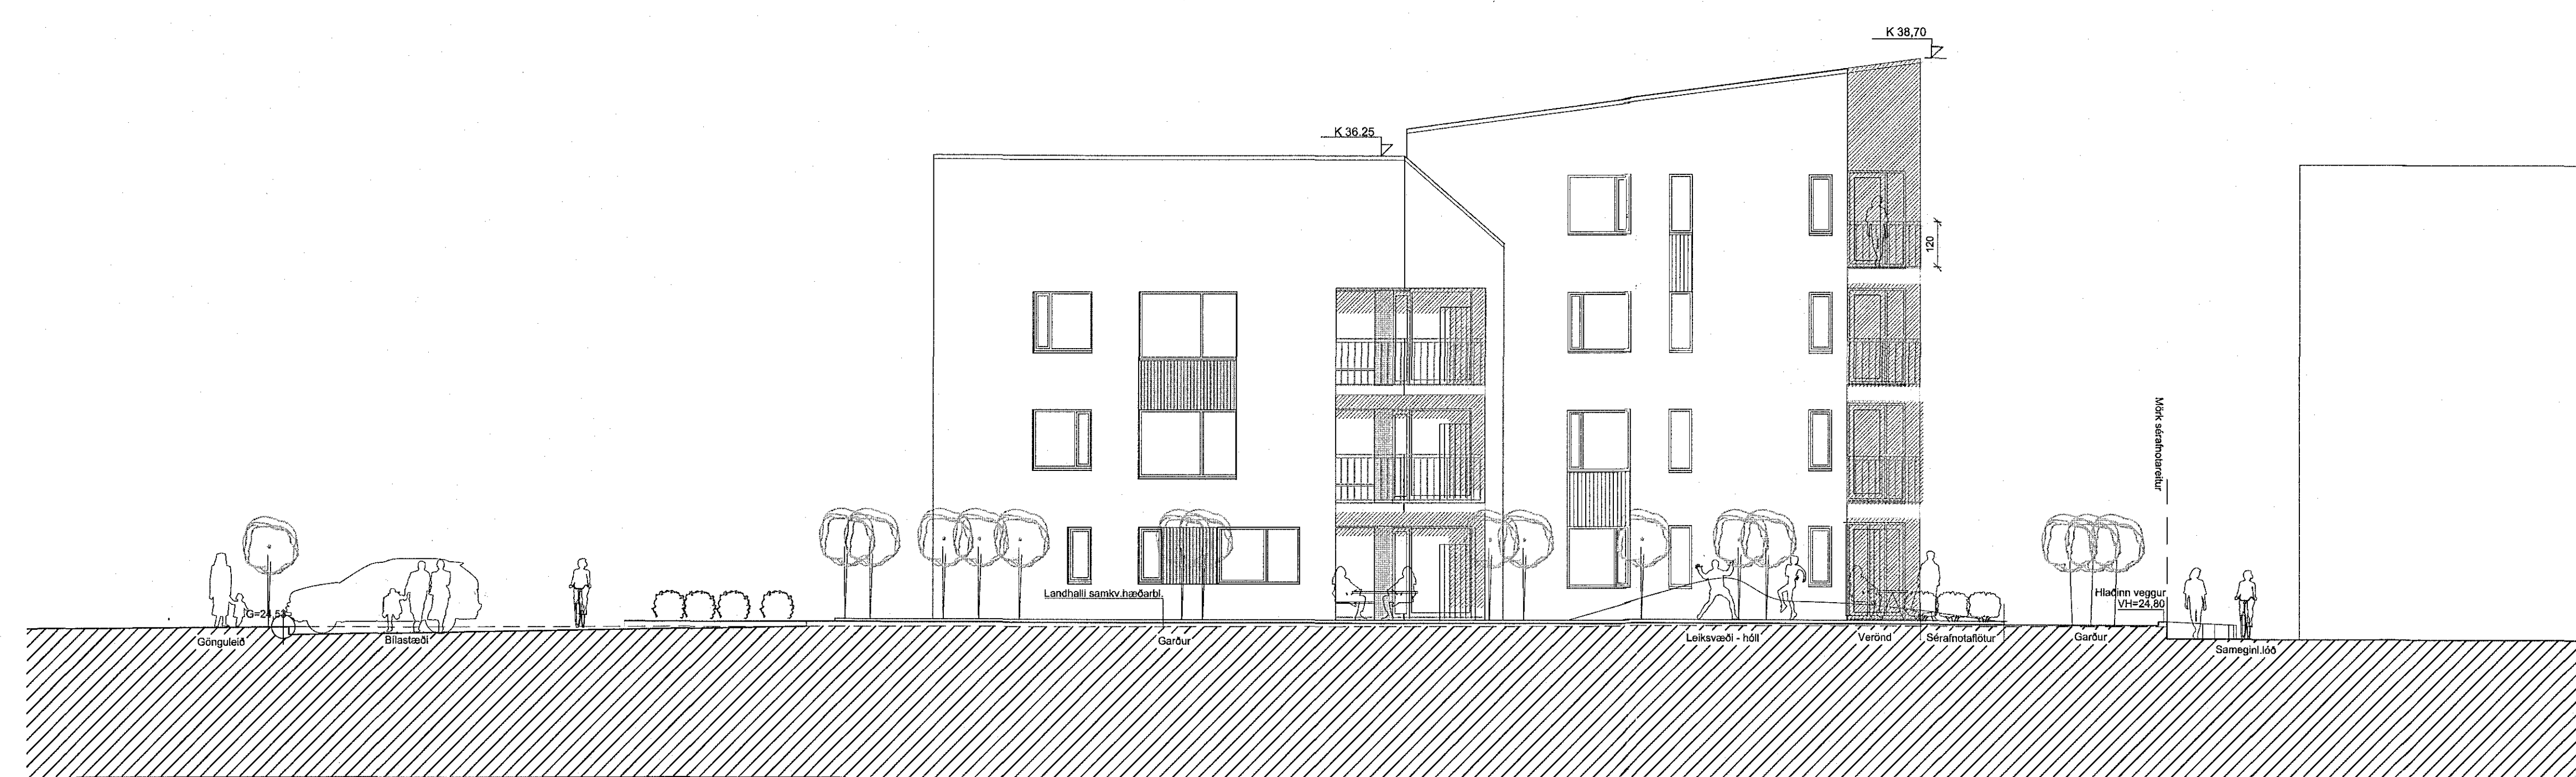

ÚTLIT VESTUR

C:
B:
A:
BREYTINGAR: _____ DAGS: _____

Geislaskarö 4-6 - Hafnarfirði Reitur 2
Geislaskarö 6 Matshluti 03
VERK: 1710-GEIS 4-6
KVARDI: 1:100
DAGS: 10.01-18
TEIKN: BOG-GS
GRUNNM.-ÚTLIT SKRÁ: Grunnur.dwg

ÚTI INNI
ARKITEKTAR
ÞINGHOLTSSTRÆTI 27 101 REYKJAVÍK
SÍMAR 552 7660 & 552 7660 FAX 552 7661
NETFANG ve@u.is VEFANG u.is
BALDUR Ó. SVAARSSON ARKITEKTAR FÁI
120357-5149
JÓN ÞÓR ÞORVALDSSON ARKITEKTAR FÁI
021256-7579 **A-107**