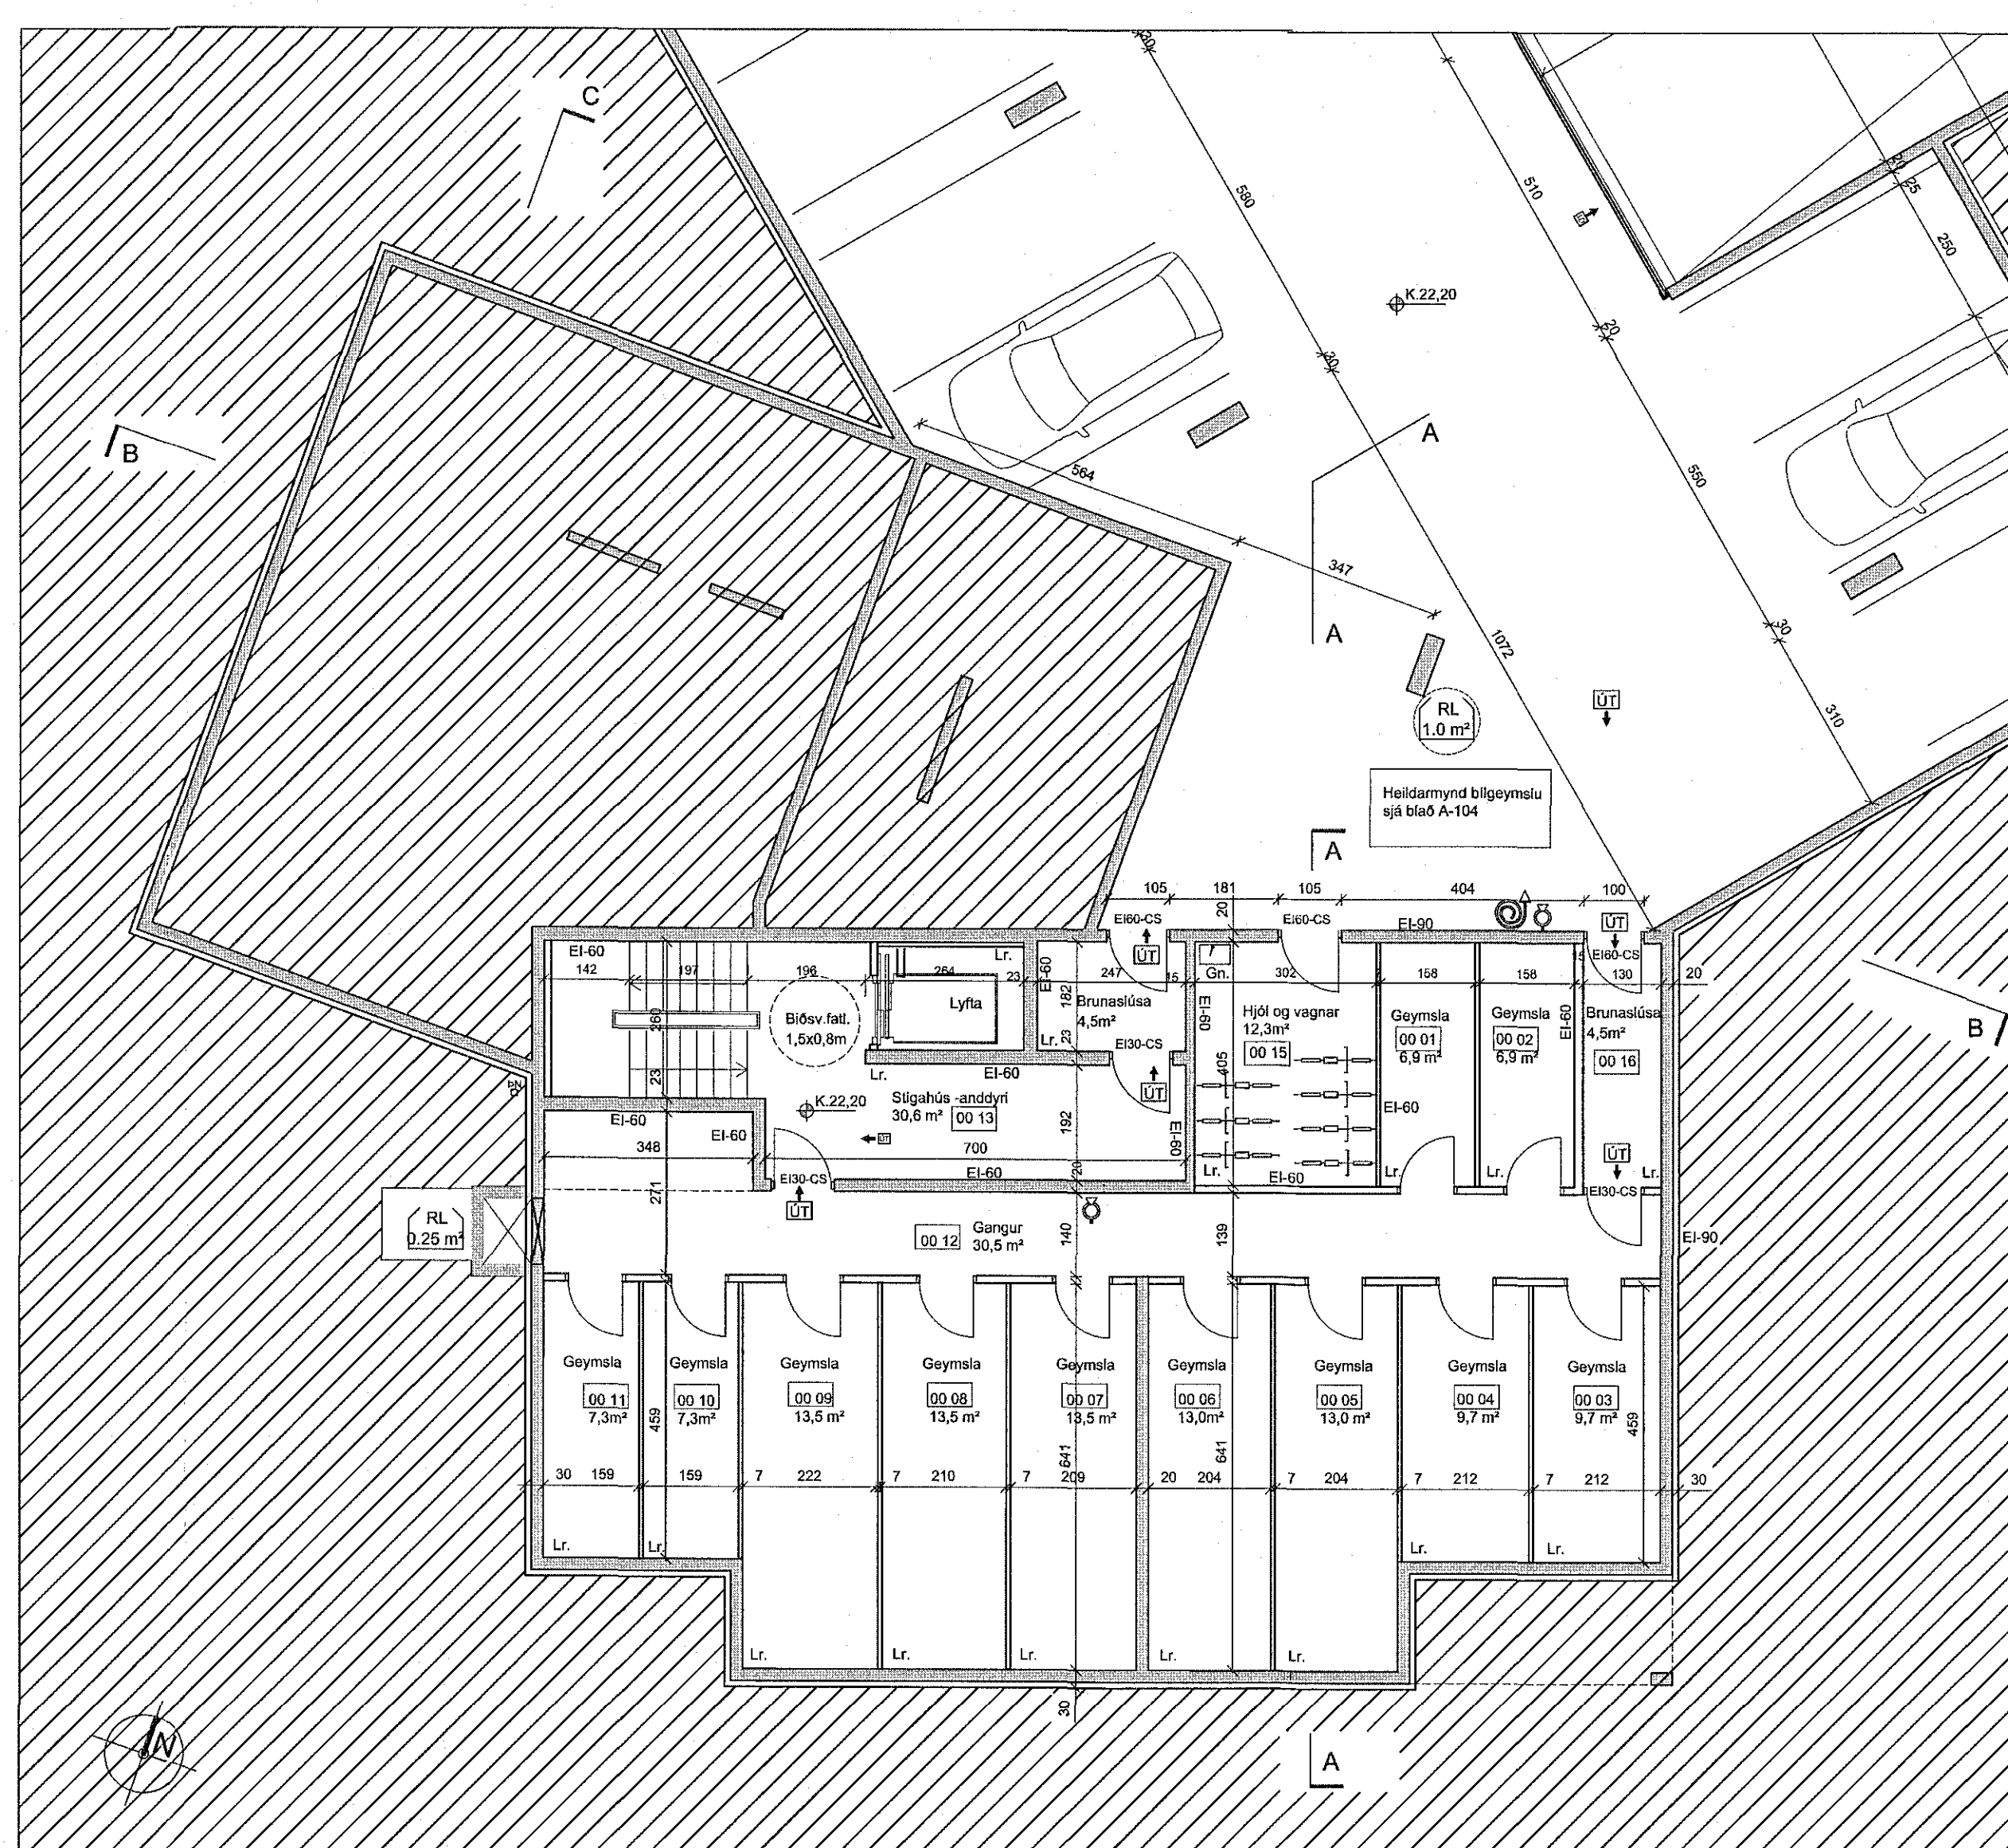

GRUNNMYND KJALLARI MKV 1:100