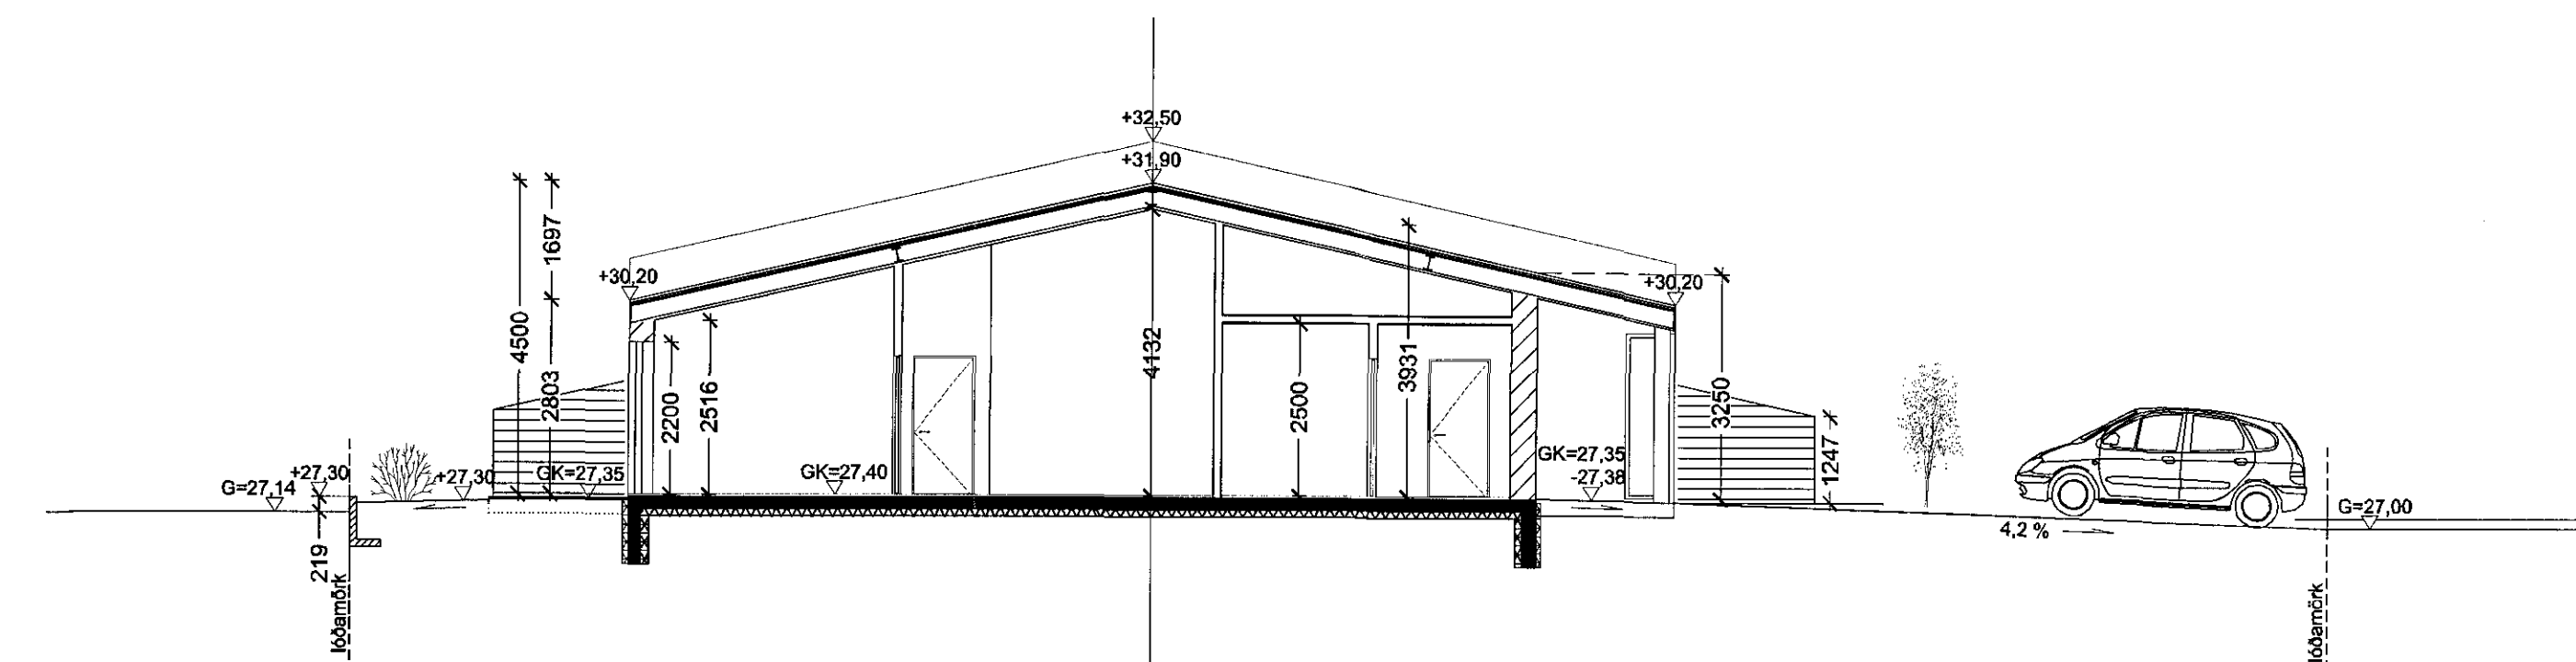

SNEIDING A-A  
MKV 1:100

SNEIDING B-B  
MKV 1:100

SNEIDING D-D  
MKV 1:100

SNEIDING C-C  
MKV 1:100

SNEIDING 1-1  
MKV 1:100

01	Stærðfrægt, þak, innviðskráning, opnunleg tegl flaktu	02.03.2018	AB	EG
02	Skýgöng / Þrygging			

Snorri ehf VERKGAUPLI / EIGNARER <b>Raðhús</b> TUGLUGA VEIÐIR		Kvistavellir 66-72 GATVÍÐARSTRETI 6	
<b>Aðaluppdráttur</b>	LANDNÚMÉR: 204438	STADGR: 5390-0660	MHL: -
SNEIDING A-A	MHL: -	MKV: 1:100	BLAÐSTYRÐ: A1
SNEIDING B-B	ÚTGÁFA DAGS: 24.04.2018	TEKNAÐ: BB/AB/SHA	YFIRFARIR: EG
SNEIDING C-C			
SNEIDING D-D			
SNEIDING 1-1			