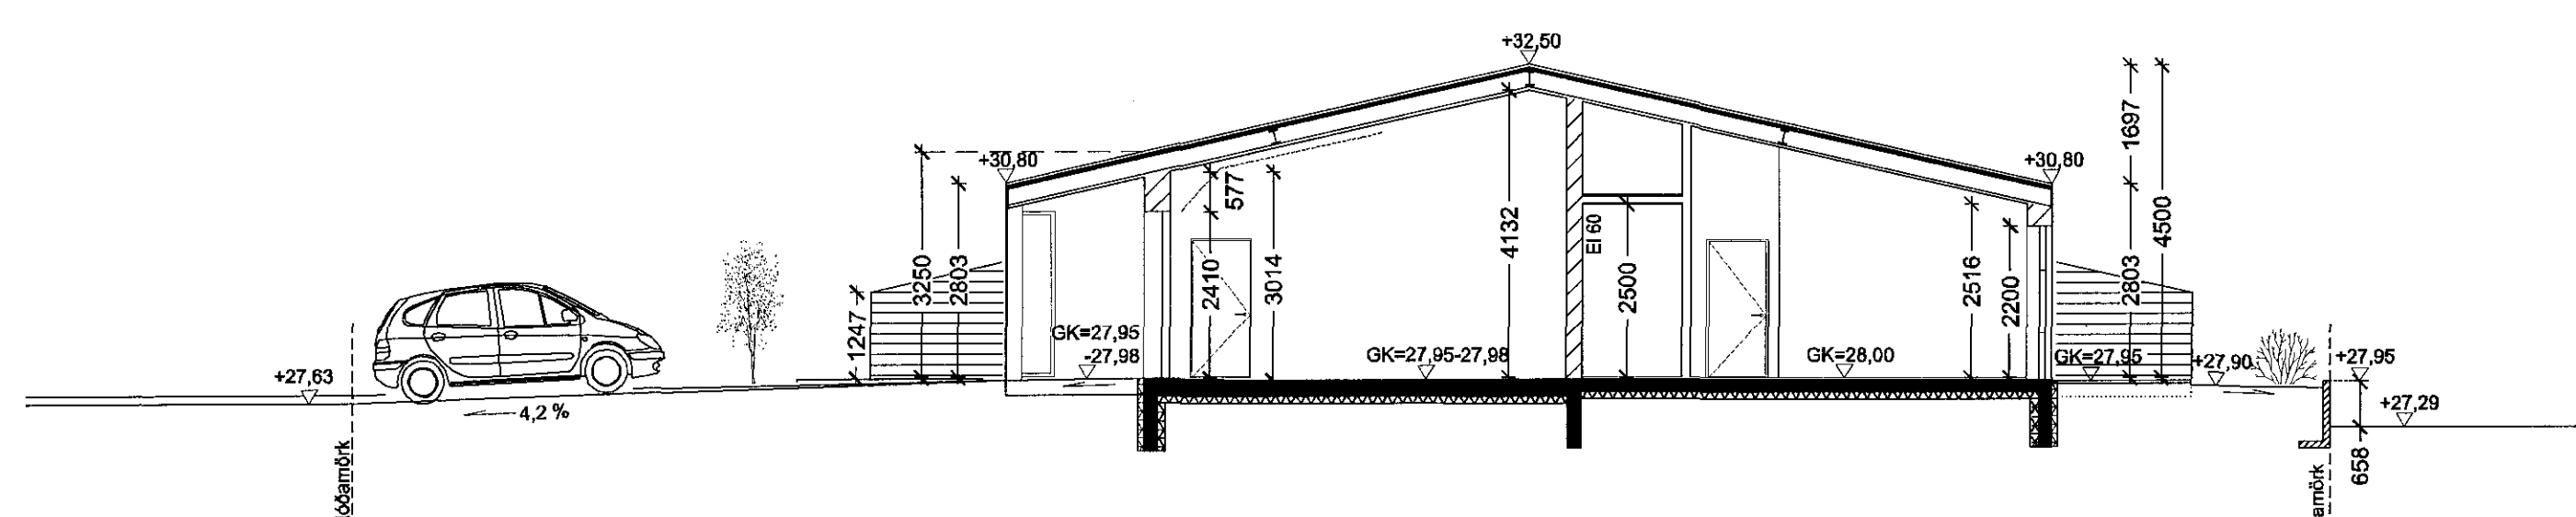

SNEIDING A-A  
MKV 1:100

SNEIDING B-B  
MKV 1:100

SNEIDING D-D  
MKV 1:100

SNEIDING C-C  
MKV 1:100

SNEIDING 1-1  
MKV 1:100

01	Stærðfrægt, þak, innviðskráning, opnunleg tegl flaktu	02.03.2018	AB	EG
02	Skýgöng / Þrygging			

Snorri ehf VERKGAUPLI / EIGNARER <b>Raðhús</b> TUGLUGA VEIÐIR		Kvistavellir 66-72 GATVÍÐARSTRETI 6	
<b>Aðaluppdráttur</b>	LANDNÚMÉR: 204438	STADGR: 5390-0660	MHL: -
SNEIDING A-A	MHL: -	MKV: 1:100	BLAÐSTYRÐ: A1
SNEIDING B-B	ÚTGÁFA DAGS: 24.04.2018	TEKNAÐ: BB/AB/SHA	YFIRFARIR: EG
SNEIDING C-C			
SNEIDING D-D			
SNEIDING 1-1			