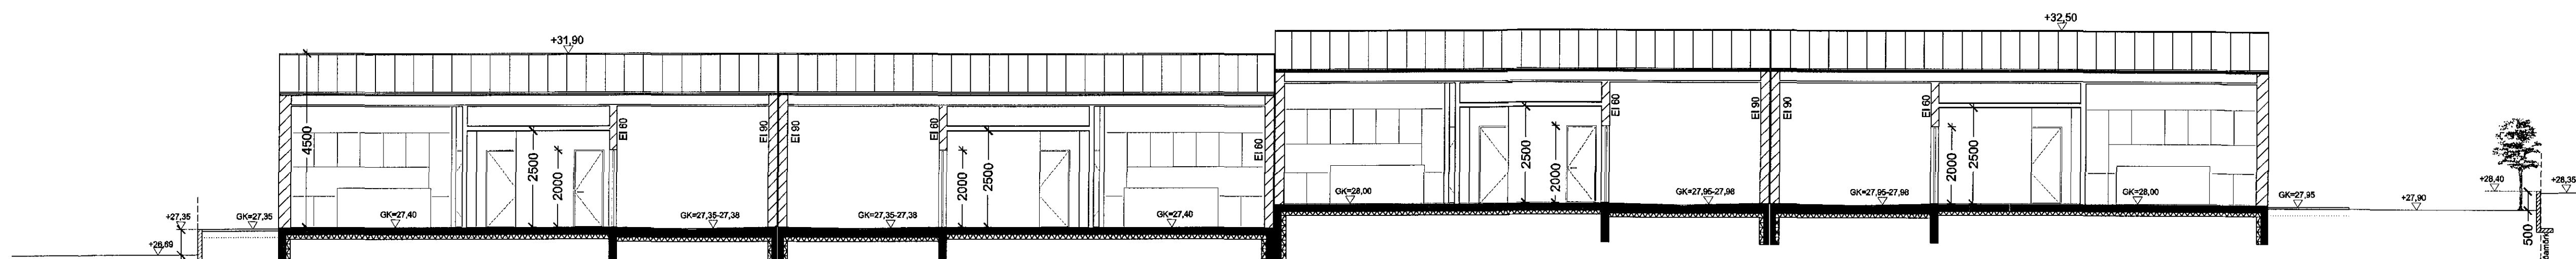

SNEIDING A-A  
MKV 1:100

SNEIDING B-B  
MKV 1:100

SNEIDING D-D  
MKV 1:100

SNEIDING C-C  
MKV 1:100

SNEIDING 1-1  
MKV 1:100

01	Stærðfrægt, þak, innviðskráning, opnunleg tegl flaktu	02.03.2018	AB	EG
02	Skýgöng / Þrygging			

Snorri ehf VERKGAUPLI / EIGNARER <b>Raðhús</b> TUGLUGA VEIÐIR		Kvistavellir 66-72 GATVÍÐARSTRETI 6	
<b>Aðaluppdráttur</b>	LANDNÚMÉR: 204438	STADGR: 5390-0660	MHL: -
SNEIDING A-A	MHL: -	MKV: 1:100	BLAÐSTYRÐ: A1
SNEIDING B-B	ÚTGÁFA DAGS: 24.04.2018	TEKNAÐ: BB/AB/SHA	YFIRFARIR: EG
SNEIDING C-C			
SNEIDING D-D			
SNEIDING 1-1			