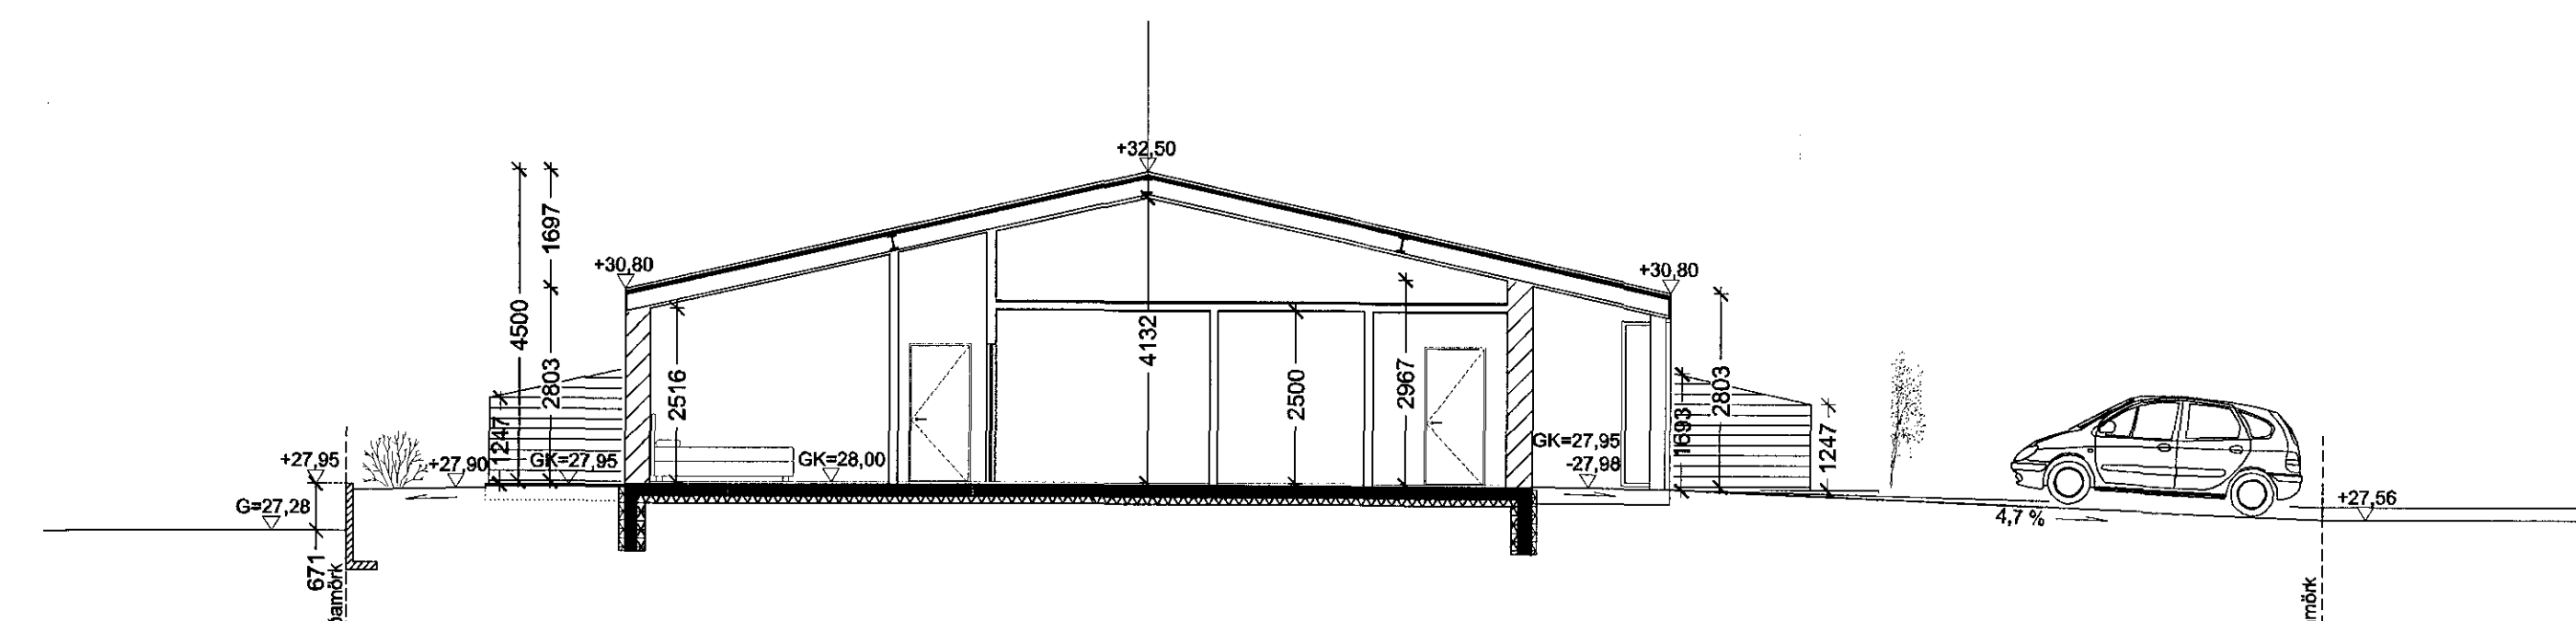

SNEIDING A-A  
MKV 1:100

SNEIDING B-B  
MKV 1:100

SNEIDING D-D  
MKV 1:100

SNEIDING C-C  
MKV 1:100

SNEIDING 1-1  
MKV 1:100

01	Stærðfrægt, þak, innviðskráning, opnunleg tegl flaktu	02.03.2018	AB	EG
02	Skýgöng / Þrygging			

Snorri ehf VERKGAUPLI / EIGNARER <b>Raðhús</b> TUGLUGA VEIÐIR		Kvistavellir 66-72 GATVÍÐARSTRETI 6	
<b>Aðaluppdráttur</b>	LANDNÚMÉR: 204438	STADGR: 5390-0660	MHL: -
SNEIDING A-A	MHL: -	MKV: 1:100	BLAÐSTYRÐ: A1
SNEIDING B-B	ÚTGÁFA DAGS: 24.04.2018	TEKNAÐ: BB/AB/SHA	YFIRFARIR: EG
SNEIDING C-C			
SNEIDING D-D			
SNEIDING 1-1			