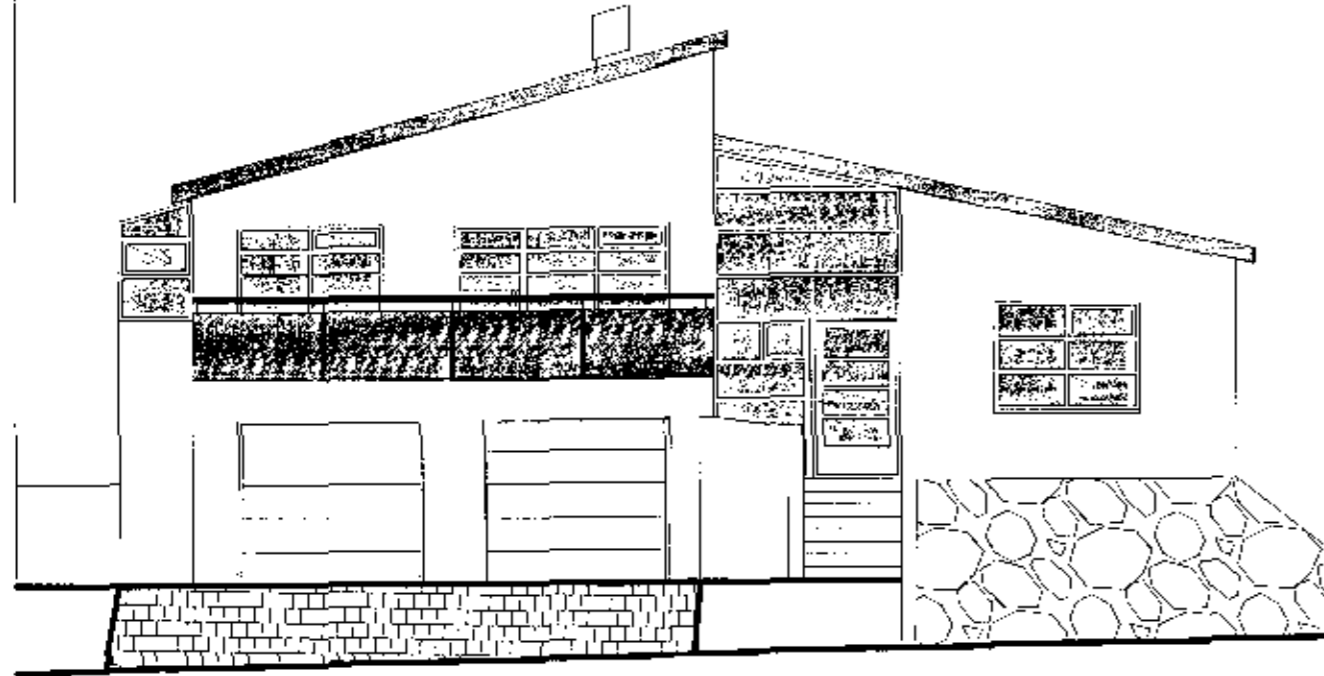

Háaberg 23

Samþykkt þann
15. ágú. 2018
Byggingafulltrúinn *MM*

Útlit - Suð vestur

Útlit - Norð austur

Útlit - Norð Vestur

Útlit - Suð Austur

Háaberg 23

Landnr. 120679

TEIKN. NR. 103

EFNI: Útlit

MÁL: 1:100

DAGS. 31.07.2018

Hönnuðir: AE Teikn ehf.

Erlendur Á. Hjálmarsson, byggingafræðingur, Kt.: 100355-5239

Atli Erlendsson, hönnuður, Kt.: 281181-7189

AE 8/8/18