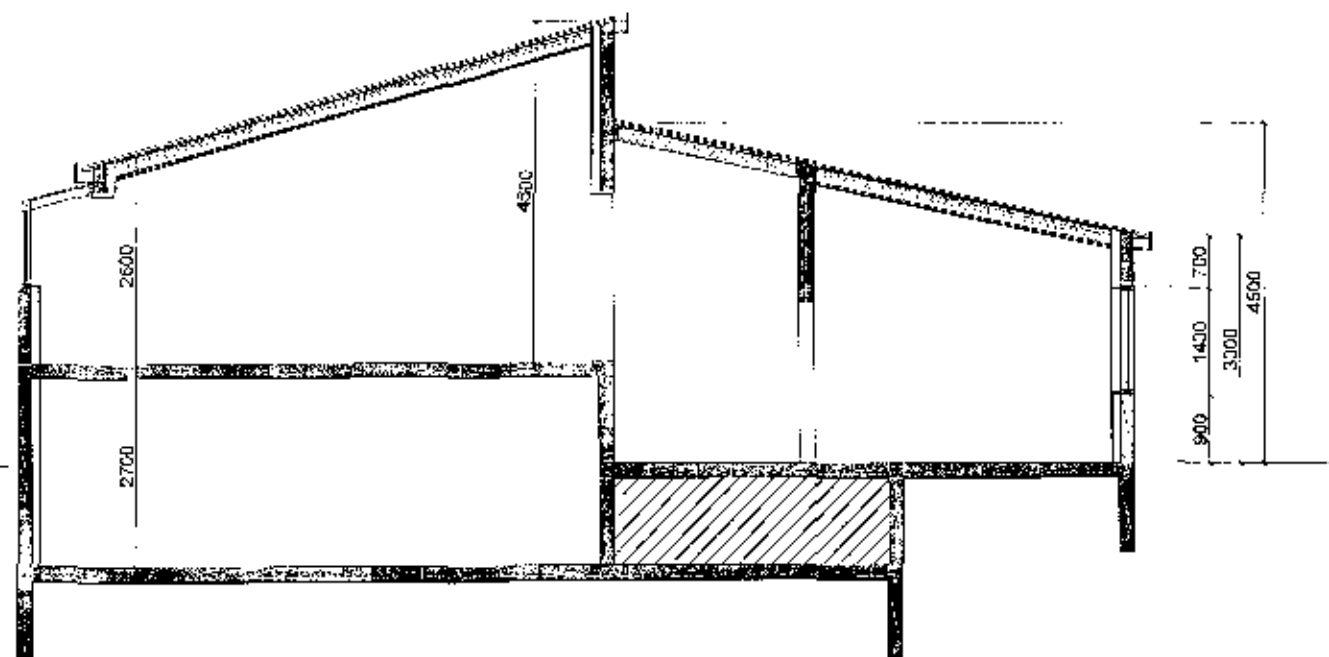

# Háaberg 23

Grunnmynd 1.h mkv. 1:100

Grunnmynd 2.h mkv. 1:100

**SNID**

Snið mkv. 1:100

Sampykkt þann  
15. ágú. 2018  
Byggingafræðingur í Hafnarfirði  
AM

Háaberg 23	Landnr. 120679	TEIKN. NR. 102
EFNI: Grunnmynd, snið		MÁL: 1:100
		DAGS. 31.07.2018
Hönnuðir: AE Teikn ehf. Erlendur Á. Hjálmarsson, byggingafræðingur, Kt.: 100355-5239 Atli Erlendsson, hönnuður, Kt.: 281181-7189		