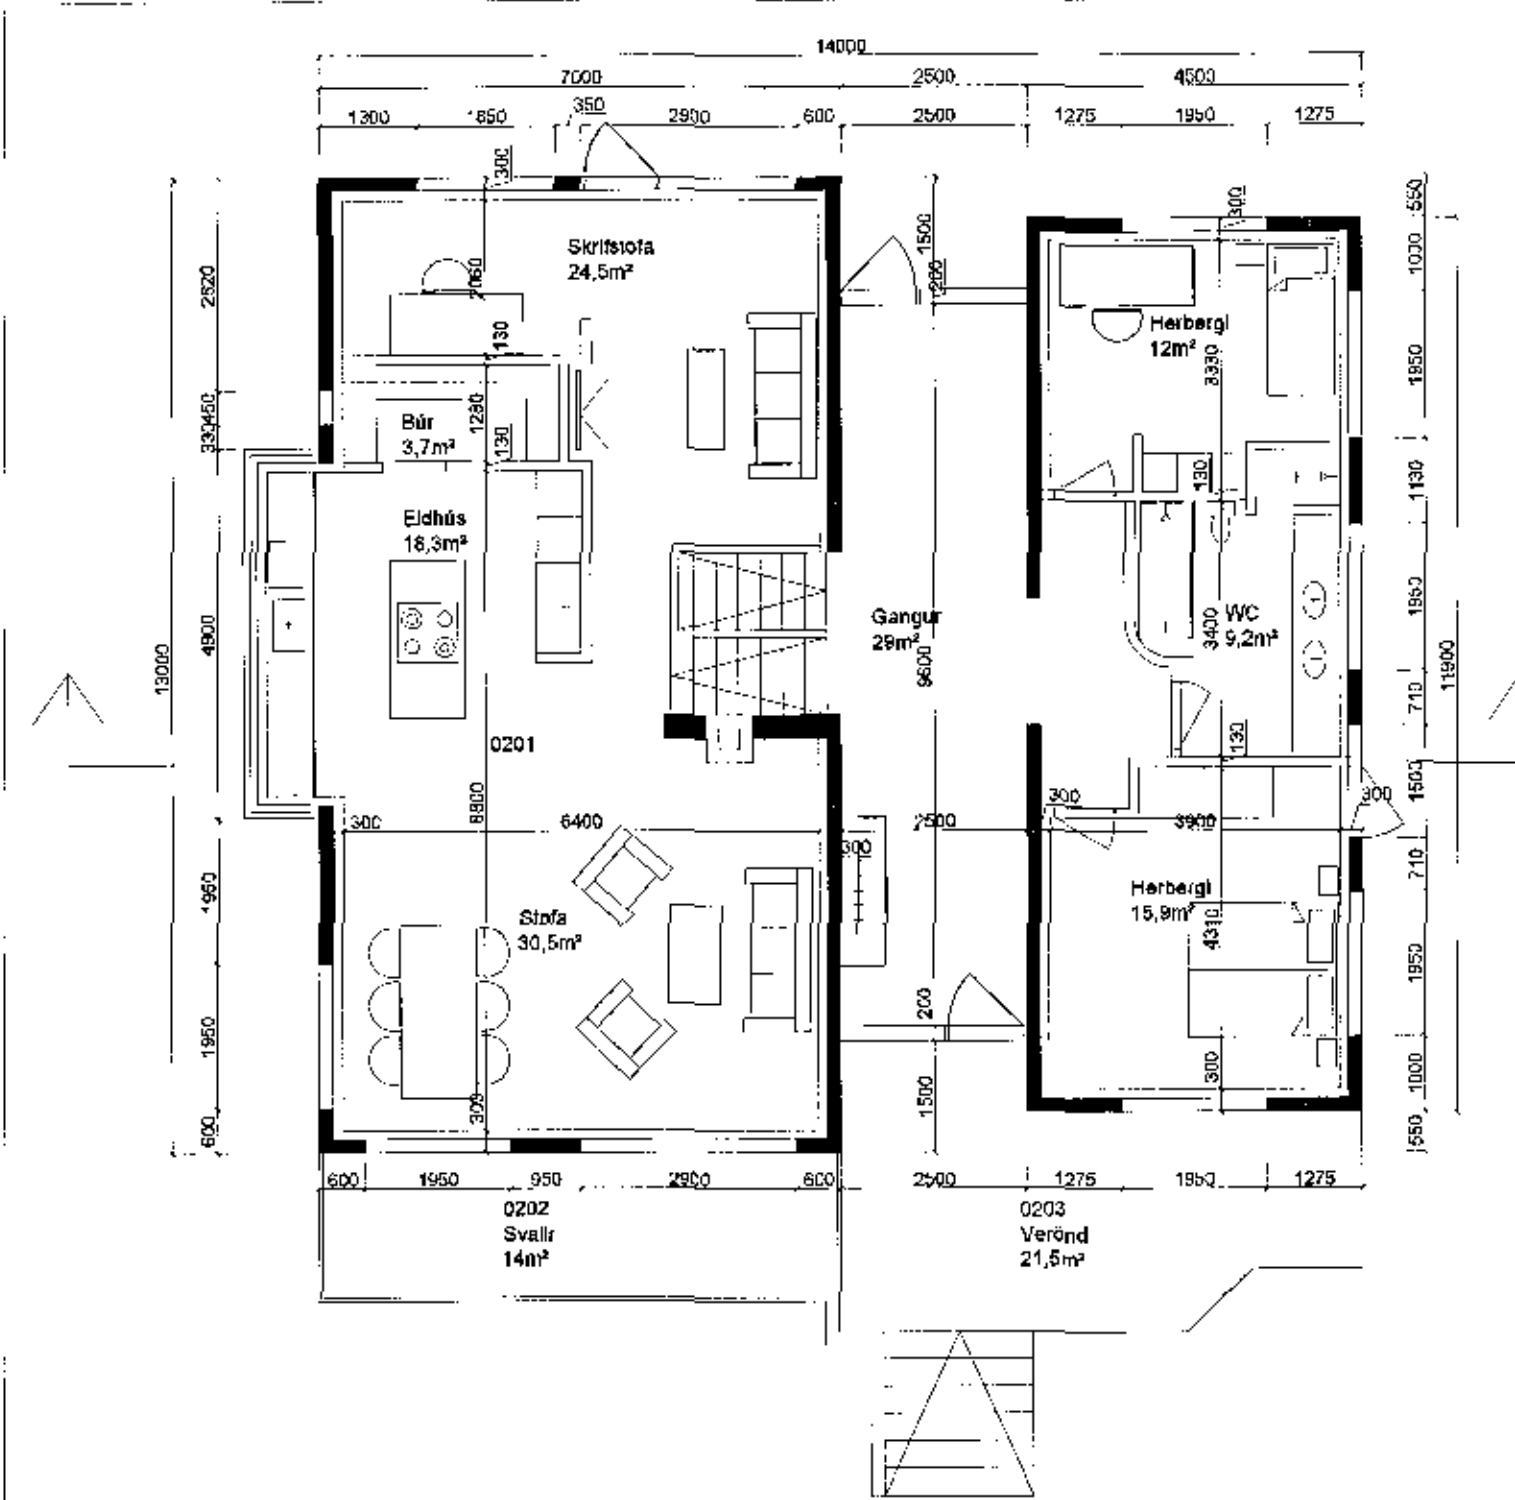

# Háaberg 23

Grunnmynd 1.h mkv. 1:100

Grunnmynd 2.h mkv. 1:100

**SNID**

Snið mkv. 1:100

Sampykkt þann  
15. ágú. 2018  
Byggingafræðingur í Hafnarfirði  
AM

Háaberg 23	Landnr. 120679	TEIKN. NR. 102
EFNI: Grunnmynd, snið		MÁL: 1:100
		DAGS. 31.07.2018
Hönnuðir: AE Teikn ehf. Erlendur Á. Hjálmarsson, byggingafræðingur, Kt.: 100355-5239 Atli Erlendsson, hönnuður, Kt.: 281181-7189		