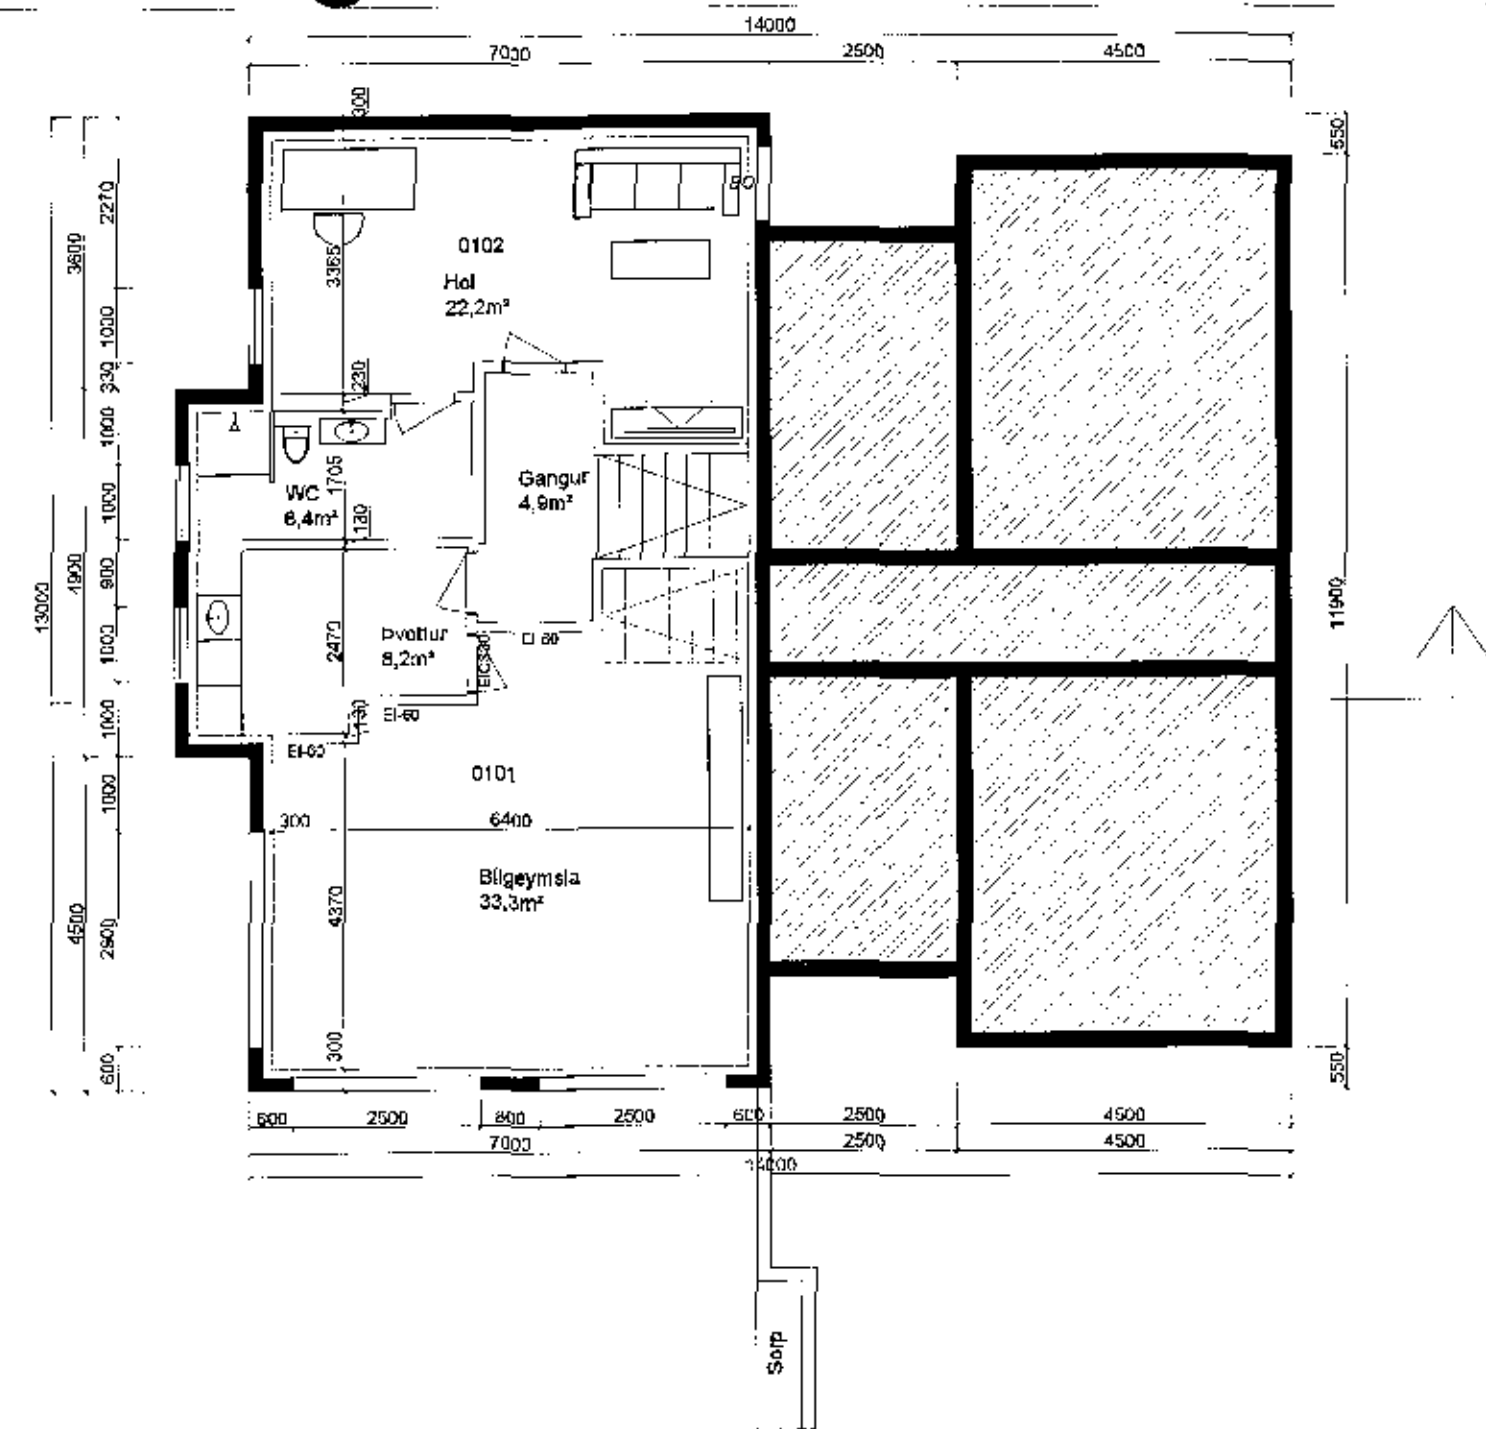

# Háaberg 23

Grunnmynd 1.h mkv. 1:100

Grunnmynd 2.h mkv. 1:100

**SNID**

Snið mkv. 1:100

Sampykkt þann  
15. ágú. 2018  
Byggingafræðingur í Hafnarfirði  
AM

Háaberg 23	Landnr. 120679	TEIKN. NR. 102
EFNI: Grunnmynd, snið		MÁL: 1:100
		DAGS. 31.07.2018
Hönnuðir: AE Teikn ehf. Erlendur Á. Hjálmarsson, byggingafræðingur, Kt.: 100355-5239 Atli Erlendsson, hönnuður, Kt.: 281181-7189		