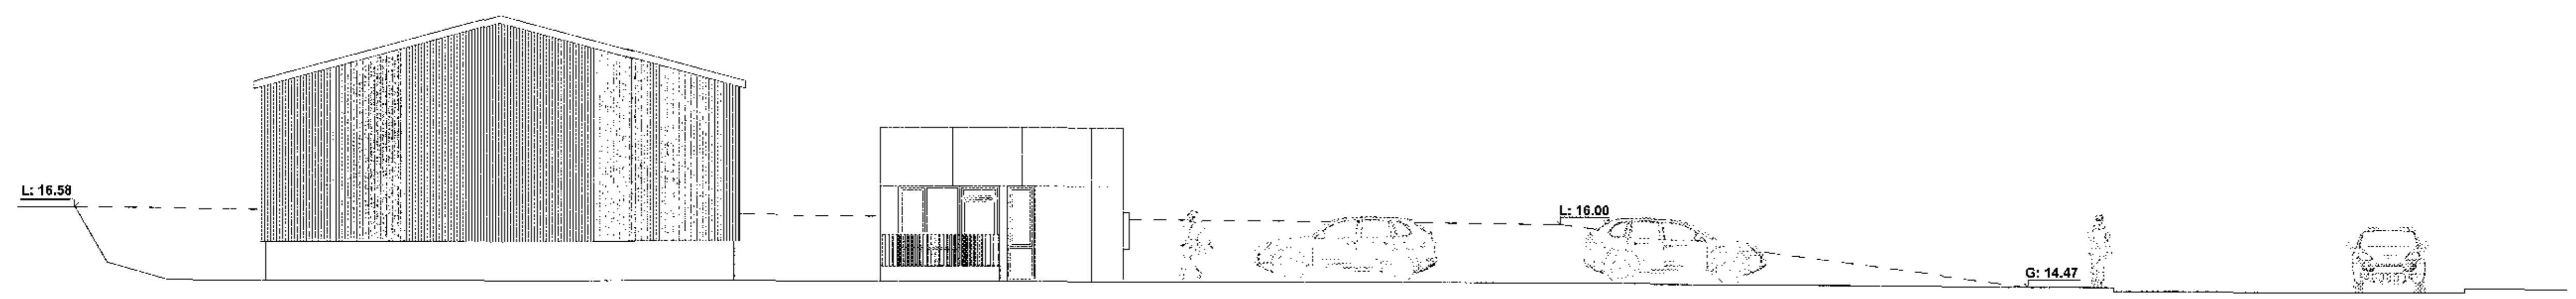

Samþykkt þann
29. ágú. 2018
Byggingastofnunin í Reykjavík

Austur
1 : 100

Norður
1 : 100

Suður
1 : 100

Vestur
1 : 100

Suður - Skrifstofa
1 : 100

Norður - Skrifstofa
1 : 100

skýringar:

yfirlitamynd:

verkheiti:

Tinhella 8

verkhiluti:

Útlit	
mkv.:	1:100
dags:	12.07.2018
hannað:	EH, JGÓ
teiknað:	EH, JGÓ
blaðstærð:	A1

dags. breytinga:

br. (a):	
br. (b):	
br. (c):	
br. (d):	
br. (e):	
br. (f):	
br. (g):	
fygiskjöfl.: Tillaga að grunnmynd f. gámaeiningar	