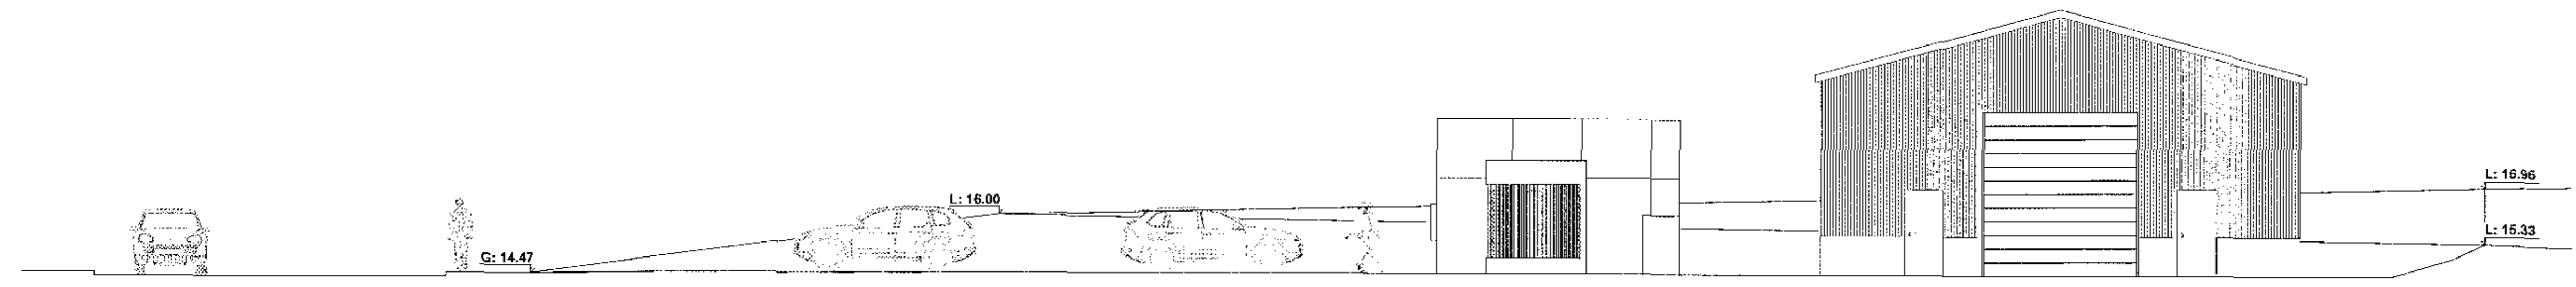

Samþykkt þann
29. ágú. 2018
Byggingastofnunin í Reykjavík

Austur
1 : 100

Norður
1 : 100

Suður
1 : 100

Vestur
1 : 100

Suður - Skrifstofa
1 : 100

Norður - Skrifstofa
1 : 100

skýringar:

yfirlitamynd:

verkheiti:

Tinhella 8

verkhiluti:

Útlit	
mkv.:	1:100
dags:	12.07.2018
hannað:	EH, JGÓ
teiknað:	EH, JGÓ
blaðstærð:	A1

dags. breytinga:

br. (a):	
br. (b):	
br. (c):	
br. (d):	
br. (e):	
br. (f):	
br. (g):	
fygiskjöfl.: Tillaga að grunnmynd f. gámaeiningar	