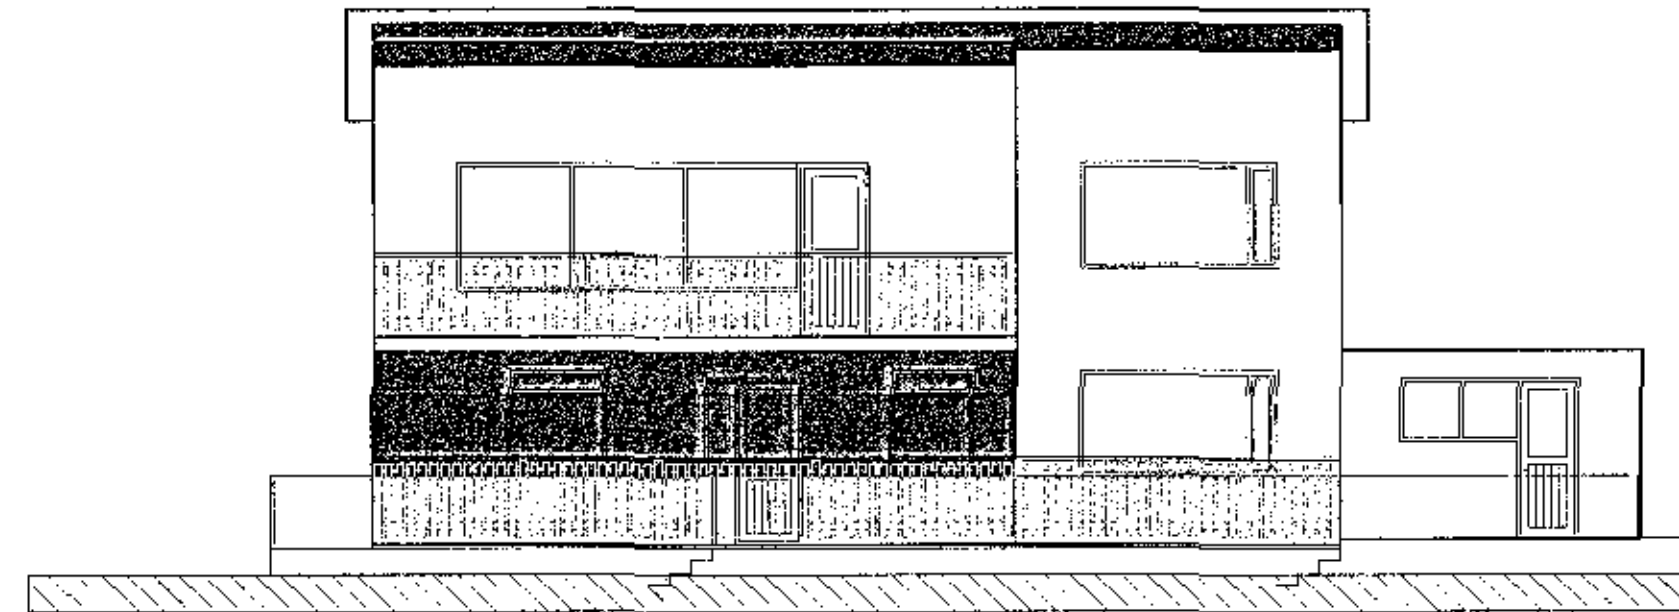

Samþykkt þann
13. júní 2018
Byggingafulltrúinn í Hafnarfirði

Útlit norður mkv. 1:100

Útlit vestur mkv. 1:100

Útlit austur mkv. 1:100

Útlit suður mkv. 1:100

Snið A-A mkv. 1:100

Skráningartafla: Áfaskelö 56, Hafnarfirði				Skrásetjari: Sigurður Hafsteinsson													
Landnúmer: 119875				Kennitala: 030859-7749													
Matshútanúmer: 01				Útgáfa: 4.01E Dags.: 15.6.2018													
Uppskipting og lýsing				Stærðir													
D0 Lokun	D1 Rými hæð/röð	D2 Notkun texti	D3 Höfuð-flokkun	D4 Eignarhald	D5 Botnlotur m ²	D5M Millilotur m ²	D6 Slagar m ²	D7 Djúp m ²	D8 Brúttolotur m ²	D9 Brúttolotur eh < 1,8	D10a Salarhæð m/m	D10b Salarhæð max	D11 Brúttó rúmmál m ³	D12 Nettóflatur m ²	D16 Birt flatarmál m ²	Reikvottala skiptarúmmála	D17 Skiptarúmmál m ³
Matshúti					381,1	0,0	0,0	0,0	251,8	112,3			-800,6	208,3	246,4		587,044
Botn													21,9				
01 1. hæð					142,5	0,0	0,0	0,0	142,5	3,0			-378,7	115,8	137,1		173,810
A	0101		N	0101	76,7				76,7		2,52	2,75	207,5	84,3	78,7	2,70	173,810
A	0102	vinnustofa	B	0201	32,6				32,6		2,52	2,75	82,8	27,1	32,6	2,54	68,834
A	0103	Blískúr	B	0103	27,8				27,8		2,75	2,75	78,5	22,2	27,8	2,75	61,050
A	0104	Geymsla	N	X	5,4				5,4	3,0	1,67	2,52	12,0	2,2			
02 2. hæð					218,6	0,0	0,0	0,0	109,3	109,3			400,0	92,5	109,3		268,250
A	0201	Íbúð	N	0201	109,3				109,3		2,90	2,90	317,0	92,5	109,3	2,90	268,250
A	0202	Þakrými	V	X	109,3				109,3		0,20	1,39	83,0				
C	0203	Svalir	S	0201	15,3				15,3							1,00	15,300
C	0204	Úttröppur	U	X	5,4				5,4								

Athugasemdir
Blískúr 0103 tilheyrir íbúð 0201
Sameignir summa

Eignarhald	Eignarhald	Núkkva texti	Birt flatarmál m ²	Skiptarúmmál Sáræign m ³	Sáræign og sameign m ³
	0101	Íbúð	76,7	173,810	173,810
	0103	Blískúr	27,8	61,050	61,050
	0201	Íbúð	141,9	352,384	352,384
		Allt	246,4	587,044	587,044