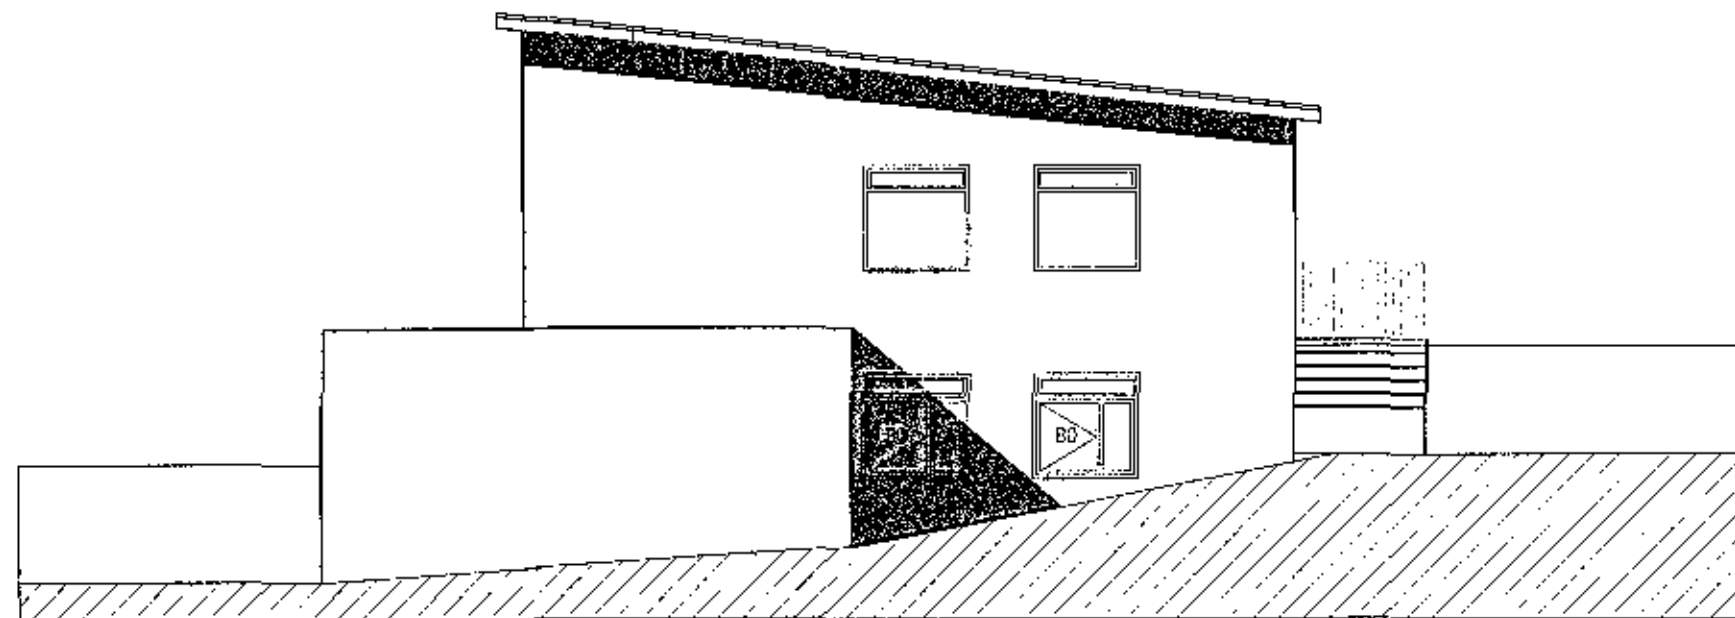

Samþykkt þann
13. júní 2018
Byggingafulltrúinn í Hafnarfirði

Útlit norður mkv. 1:100

Útlit vestur mkv. 1:100

Útlit austur mkv. 1:100

Útlit suður mkv. 1:100

Snið A-A mkv. 1:100

Skráningartafla: Áfaskelö 56, Hafnarfirði				Skrásetjari: Sigurður Hafsteinsson													
Landnúmer: 119875				Kennitala: 030859-7749													
Matshútanúmer: 01				Útgáfa: 4.01E Dags.: 15.6.2018													
Uppskipting og lýsing				Stærðir													
D0 Lokun	D1 Rými hæð/röð	D2 Notkun texti	D3 Höfuð-flokkun	D4 Eignarhald	D5 Botnlotur m ²	D5M Millilotur m ²	D6 Slagar m ²	D7 Djúp m ²	D8 Brúttolotur m ²	D9 Brúttolotur eh < 1,8	D10a Salarhæð m/m	D10b Salarhæð max	D11 Brúttó rúmmál m ³	D12 Nettóflatur m ²	D16 Birt flatarmál m ²	Reikvottala skiptarúmmála	D17 Skiptarúmmál m ³
Matshúti					381,1	0,0	0,0	0,0	251,8	112,3			-800,6	208,3	246,4		587,044
Botn													21,9				
01 1. hæð					142,5	0,0	0,0	0,0	142,5	3,0			-378,7	115,8	137,1		173,810
A	0101		N	0101	76,7				76,7		2,52	2,75	207,5	84,3	78,7	2,70	173,810
A	0102	vinnustofa	B	0201	32,6				32,6		2,52	2,75	82,8	27,1	32,6	2,54	68,834
A	0103	Blískúr	B	0103	27,8				27,8		2,75	2,75	78,5	22,2	27,8	2,75	61,050
A	0104	Geymsla	N	X	5,4				5,4	3,0	1,67	2,52	12,0	2,2			
02 2. hæð					218,6	0,0	0,0	0,0	109,3	109,3			400,0	92,5	109,3		268,250
A	0201	Íbúð	N	0201	109,3				109,3		2,90	2,90	317,0	92,5	109,3	2,90	268,250
A	0202	Þakrými	V	X	109,3				109,3		0,20	1,39	83,0				
C	0203	Svalir	S	0201	15,3				15,3							1,00	15,300
C	0204	Úttröppur	U	X	5,4				5,4								

Athugasemdir
Blískúr 0103 tilheyrir íbúð 0201
Sameignir summa

Eignarhald	Eignarhald	Núkkva texti	Birt flatarmál m ²	Skiptarúmmál Sáræign m ³	Sáræign og sameign m ³
	0101	Íbúð	76,7	173,810	173,810
	0103	Blískúr	27,8	61,050	61,050
	0201	Íbúð	141,9	352,384	352,384
		Allt	246,4	587,044	587,044