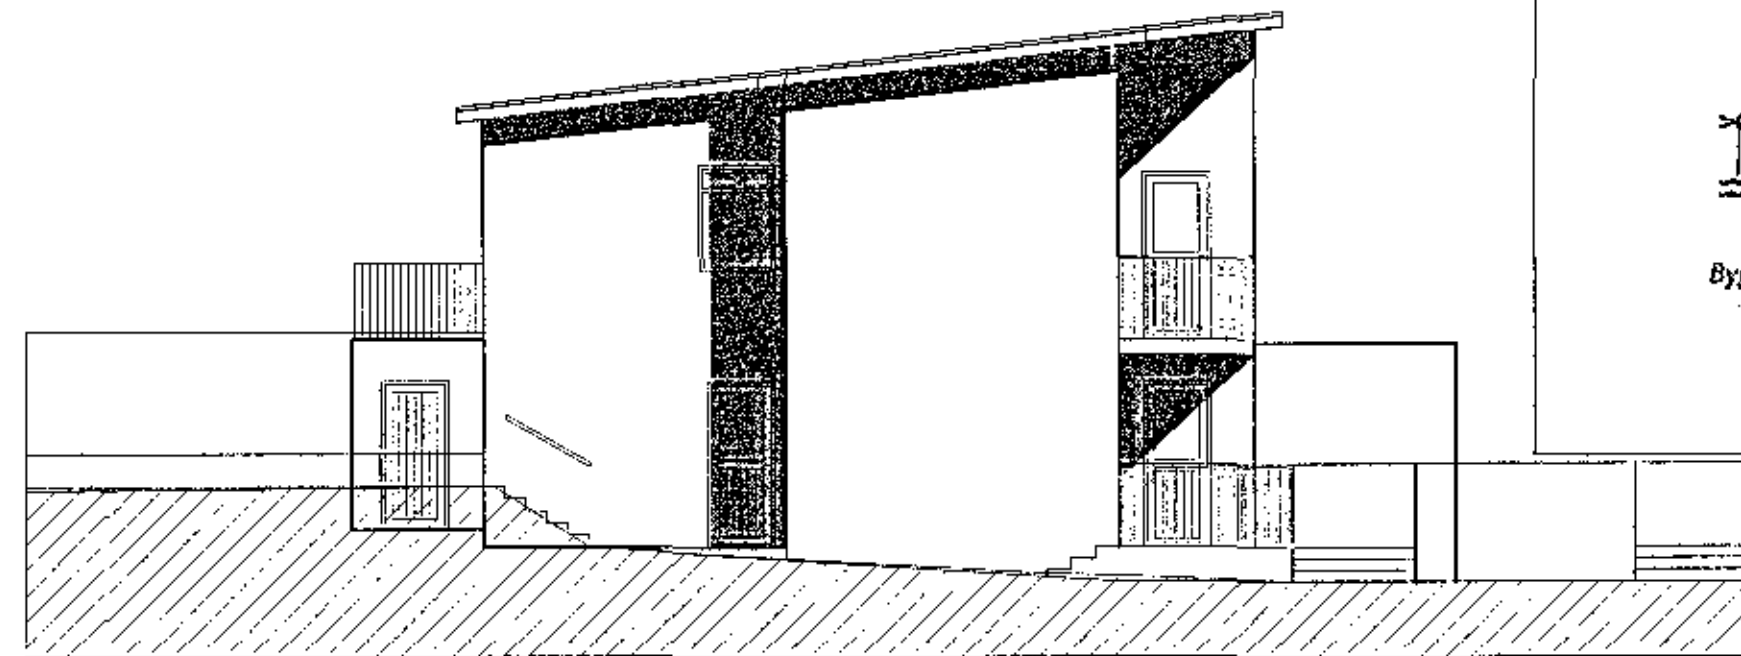

Samþykkt þann
13. júní 2018
Byggingafulltrúinn í Hafnarfirði

Útlit norður mkv. 1:100

Útlit vestur mkv. 1:100

Útlit austur mkv. 1:100

Útlit suður mkv. 1:100

Snið A-A mkv. 1:100

Skráningartafla: Áfaskelö 56, Hafnarfirði				Skrásetjari: Sigurður Hafsteinsson													
Landnúmer: 119875				Kennitala: 030859-7749													
Matshútanúmer: 01				Útgáfa: 4.01E Dags.: 15.6.2018													
Uppskipting og lýsing				Stærðir													
D0 Lokun	D1 Rými hæð/röð	D2 Notkun texti	D3 Höfuð-flokkun	D4 Eignarhald	D5 Botnlotur m ²	D5M Millilotur m ²	D6 Slagar m ²	D7 Djúp m ²	D8 Brúttolotur m ²	D9 Brúttolotur eh < 1,8	D10a Salarhæð m/m	D10b Salarhæð max	D11 Brúttó rúmmál m ³	D12 Nettóflatur m ²	D16 Birt flatarmál m ²	Reikvottala skiptarúmmála	D17 Skiptarúmmál m ³
Matshúti					381,1	0,0	0,0	0,0	251,8	112,3			-800,6	208,3	246,4		587,044
Botn													21,9				
01 1. hæð					142,5	0,0	0,0	0,0	142,5	3,0			-378,7	115,8	137,1		173,810
A	0101		N	0101	76,7				76,7		2,52	2,75	207,5	84,3	78,7	2,70	173,810
A	0102	vinnustofa	B	0201	32,6				32,6		2,52	2,75	82,8	27,1	32,6	2,54	68,834
A	0103	Blískúr	B	0103	27,8				27,8		2,75	2,75	78,5	22,2	27,8	2,75	61,050
A	0104	Geymsla	N	X	5,4				5,4	3,0	1,67	2,52	12,0	2,2			
02 2. hæð					218,6	0,0	0,0	0,0	109,3	109,3			400,0	92,5	109,3		268,250
A	0201	Íbúð	N	0201	109,3				109,3		2,90	2,90	317,0	92,5	109,3	2,90	268,250
A	0202	Þakrými	V	X	109,3				109,3		0,20	1,39	83,0				
C	0203	Svalir	S	0201	15,3				15,3							1,00	15,300
C	0204	Úttröppur	U	X	5,4				5,4								

Athugasemdir
Blískúr 0103 tilheyrir íbúð 0201
Sameignir summa

Eignarhald	Eignarhald	Núkkva texti	Birt flatarmál m ²	Skiptarúmmál Sáræign m ³	Sáræign og sameign m ³
	0101	Íbúð	76,7	173,810	173,810
	0103	Blískúr	27,8	61,050	61,050
	0201	Íbúð	141,9	352,384	352,384
		Allt	246,4	587,044	587,044