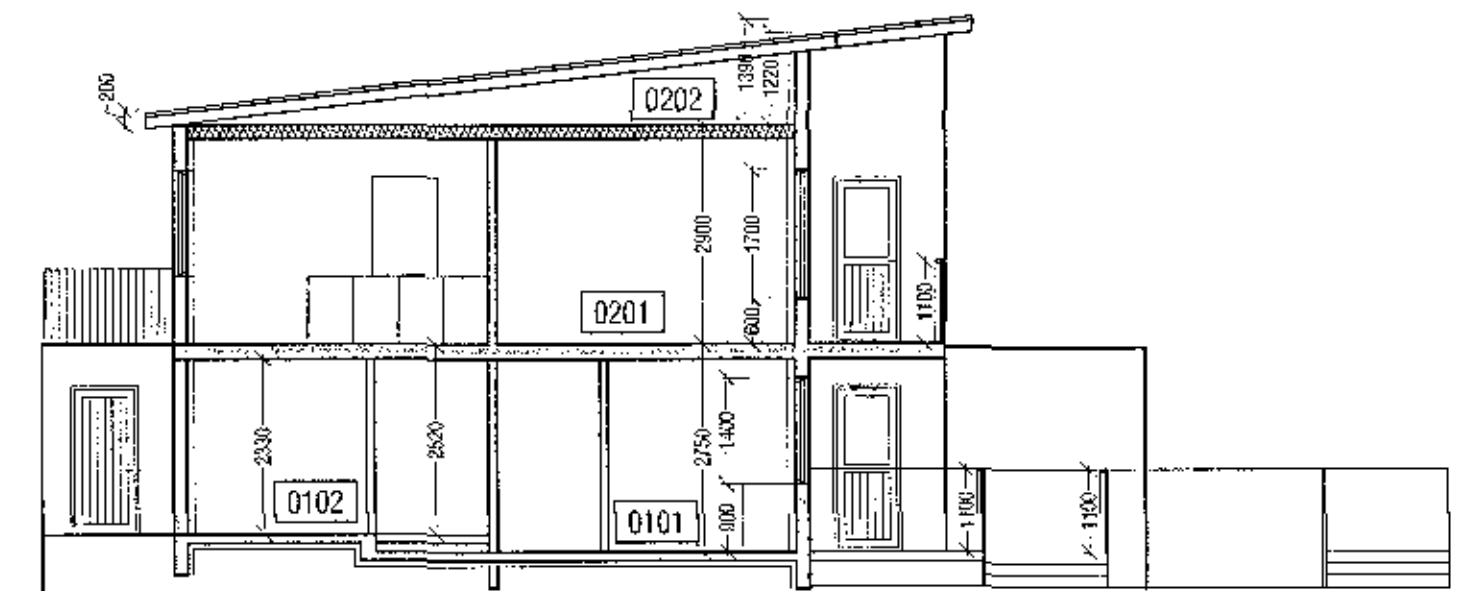

Samþykkt þann
13. júní 2018
Byggingafulltrúinn í Hafnarfirði

Útlit norður mkv. 1:100

Útlit vestur mkv. 1:100

Útlit austur mkv. 1:100

Útlit suður mkv. 1:100

Snið A-A mkv. 1:100

Skráningartafla: Áfaskelö 56, Hafnarfirði				Skrásetjari: Sigurður Hafsteinsson													
Landnúmer: 119875				Kennitala: 030859-7749													
Matshútanúmer: 01				Útgáfa: 4.01E Dags.: 15.6.2018													
Uppskipting og lýsing				Stærðir													
D0 Lokun	D1 Rými hæð/röð	D2 Notkun texti	D3 Höfuð-flokkun	D4 Eignarhald	D5 Botnlotur m ²	D5M Millilotur m ²	D6 Slagar m ²	D7 Djúp m ²	D8 Brúttolotur m ²	D9 Brúttolotur eh < 1,8	D10a Salarhæð m/m	D10b Salarhæð max	D11 Brúttó rúmmál m ³	D12 Nettóflatur m ²	D16 Birt flatarmál m ²	Reikvottala skiptarúmmála	D17 Skiptarúmmál m ³
Matshúti					381,1	0,0	0,0	0,0	251,8	112,3			-800,6	208,3	246,4		587,044
Botn													21,9				
01 1. hæð					142,5	0,0	0,0	0,0	142,5	3,0			-378,7	115,8	137,1		173,810
A	0101		N	0101	76,7				76,7		2,52	2,75	207,5	84,3	78,7	2,70	173,810
A	0102	vinnustofa	B	0201	32,6				32,6		2,52	2,75	82,8	27,1	32,6	2,54	68,834
A	0103	Blískúr	B	0103	27,8				27,8		2,75	2,75	78,5	22,2	27,8	2,75	61,050
A	0104	Geymsla	N	X	5,4				5,4	3,0	1,67	2,52	12,0	2,2			
02 2. hæð					218,6	0,0	0,0	0,0	109,3	109,3			400,0	92,5	109,3		268,250
A	0201	Íbúð	N	0201	109,3				109,3		2,90	2,90	317,0	92,5	109,3	2,90	268,250
A	0202	Þakrými	V	X	109,3				109,3		0,20	1,39	83,0				
C	0203	Svalir	S	0201	15,3				15,3							1,00	15,300
C	0204	Úttröppur	U	X	5,4				5,4								

Athugasemdir
Blískúr 0103 tilheyrir íbúð 0201
Sameignir summa

Eignarhald	Eignarhald	Núkkva texti	Birt flatarmál m ²	Skiptarúmmál Sáræign m ³	Sáræign og sameign m ³
	0101	Íbúð	76,7	173,810	173,810
	0103	Blískúr	27,8	61,050	61,050
	0201	Íbúð	141,9	352,384	352,384
		Allt	246,4	587,044	587,044