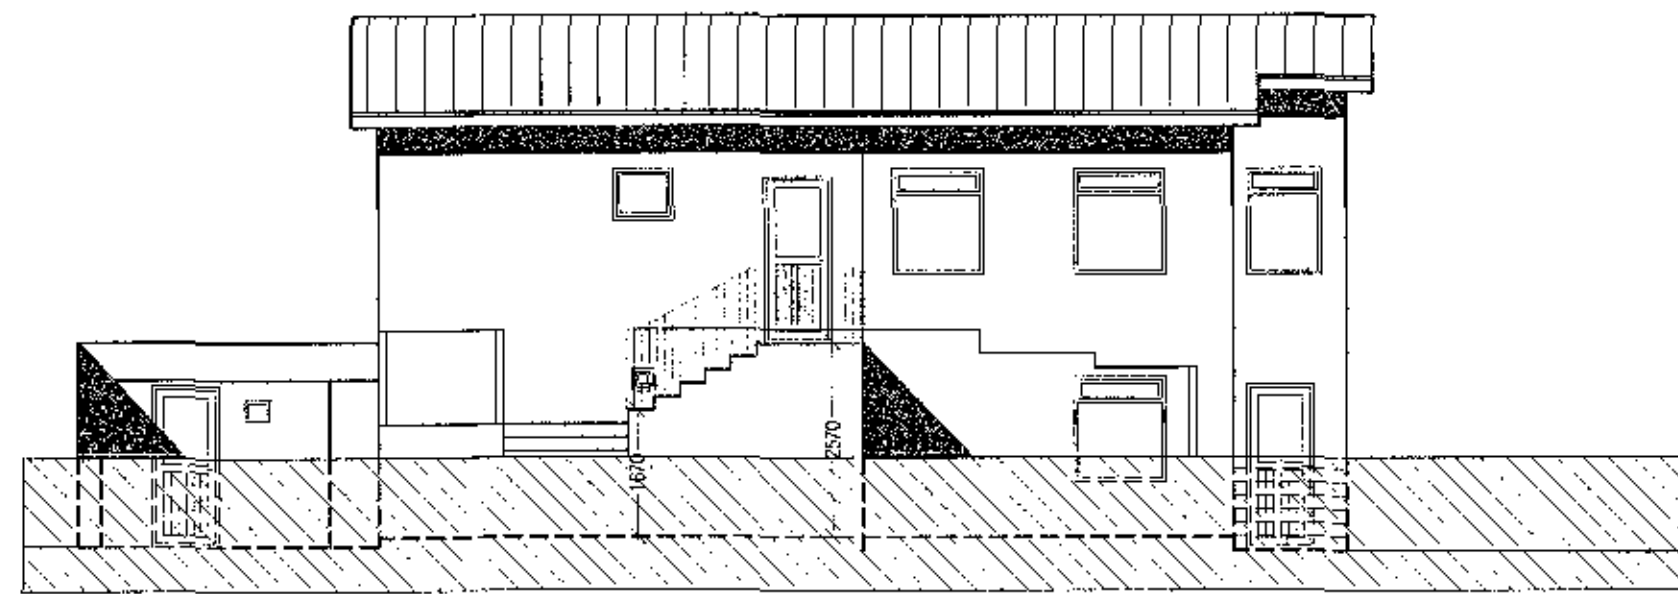

Samþykkt þann
13. júní 2018
Byggingafulltrúinn í Hafnarfirði

Útlit norður mkv. 1:100

Útlit vestur mkv. 1:100

Útlit austur mkv. 1:100

Útlit suður mkv. 1:100

Snið A-A mkv. 1:100

Skráningartafla: Áfaskelö 56, Hafnarfirði				Skrásetjari: Sigurður Hafsteinsson													
Landnúmer: 119875				Kennitala: 030859-7749													
Matshútanúmer: 01				Útgáfa: 4.01E Dags.: 15.6.2018													
Uppskipting og lýsing				Stærðir													
D0 Lokun	D1 Rými hæð/röð	D2 Notkun texti	D3 Höfuð-flokkun	D4 Eignarhald	D5 Botnlotur m ²	D5M Millilotur m ²	D6 Slagar m ²	D7 Djúp m ²	D8 Brúttolotur m ²	D9 Brúttolotur eh < 1,8	D10a Salarhæð m/m	D10b Salarhæð max	D11 Brúttó rúmmál m ³	D12 Nettóflatur m ²	D16 Birt flatarmál m ²	Reikvottala skiptarúmmála	D17 Skiptarúmmál m ³
Matshúti					381,1	0,0	0,0	0,0	251,8	112,3			-800,6	208,3	246,4		587,044
Botn													21,9				
01 1. hæð					142,5	0,0	0,0	0,0	142,5	3,0			-378,7	115,8	137,1		173,810
A	0101		N	0101	76,7				76,7		2,52	2,75	207,5	84,3	78,7	2,70	173,810
A	0102	vinnustofa	B	0201	32,6				32,6		2,52	2,75	82,8	27,1	32,6	2,54	68,834
A	0103	Blískúr	B	0103	27,8				27,8		2,75	2,75	78,5	22,2	27,8	2,75	61,050
A	0104	Geymsla	N	X	5,4				5,4	3,0	1,67	2,52	12,0	2,2			
02 2. hæð					218,6	0,0	0,0	0,0	109,3	109,3			400,0	92,5	109,3		268,250
A	0201	Íbúð	N	0201	109,3				109,3		2,90	2,90	317,0	92,5	109,3	2,90	268,250
A	0202	Þakrými	V	X	109,3				109,3		0,20	1,39	83,0				
C	0203	Svalir	S	0201	15,3				15,3							1,00	15,300
C	0204	Úttröppur	U	X	5,4				5,4								

Athugasemdir
Blískúr 0103 tilheyrir íbúð 0201
Sameignir summa

Eignarhald	Eignarhald	Núkkva texti	Birt flatarmál m ²	Skiptarúmmál Sáræign m ³	Sáræign og sameign m ³
	0101	Íbúð	76,7	173,810	173,810
	0103	Blískúr	27,8	61,050	61,050
	0201	Íbúð	141,9	352,384	352,384
		Allt	246,4	587,044	587,044