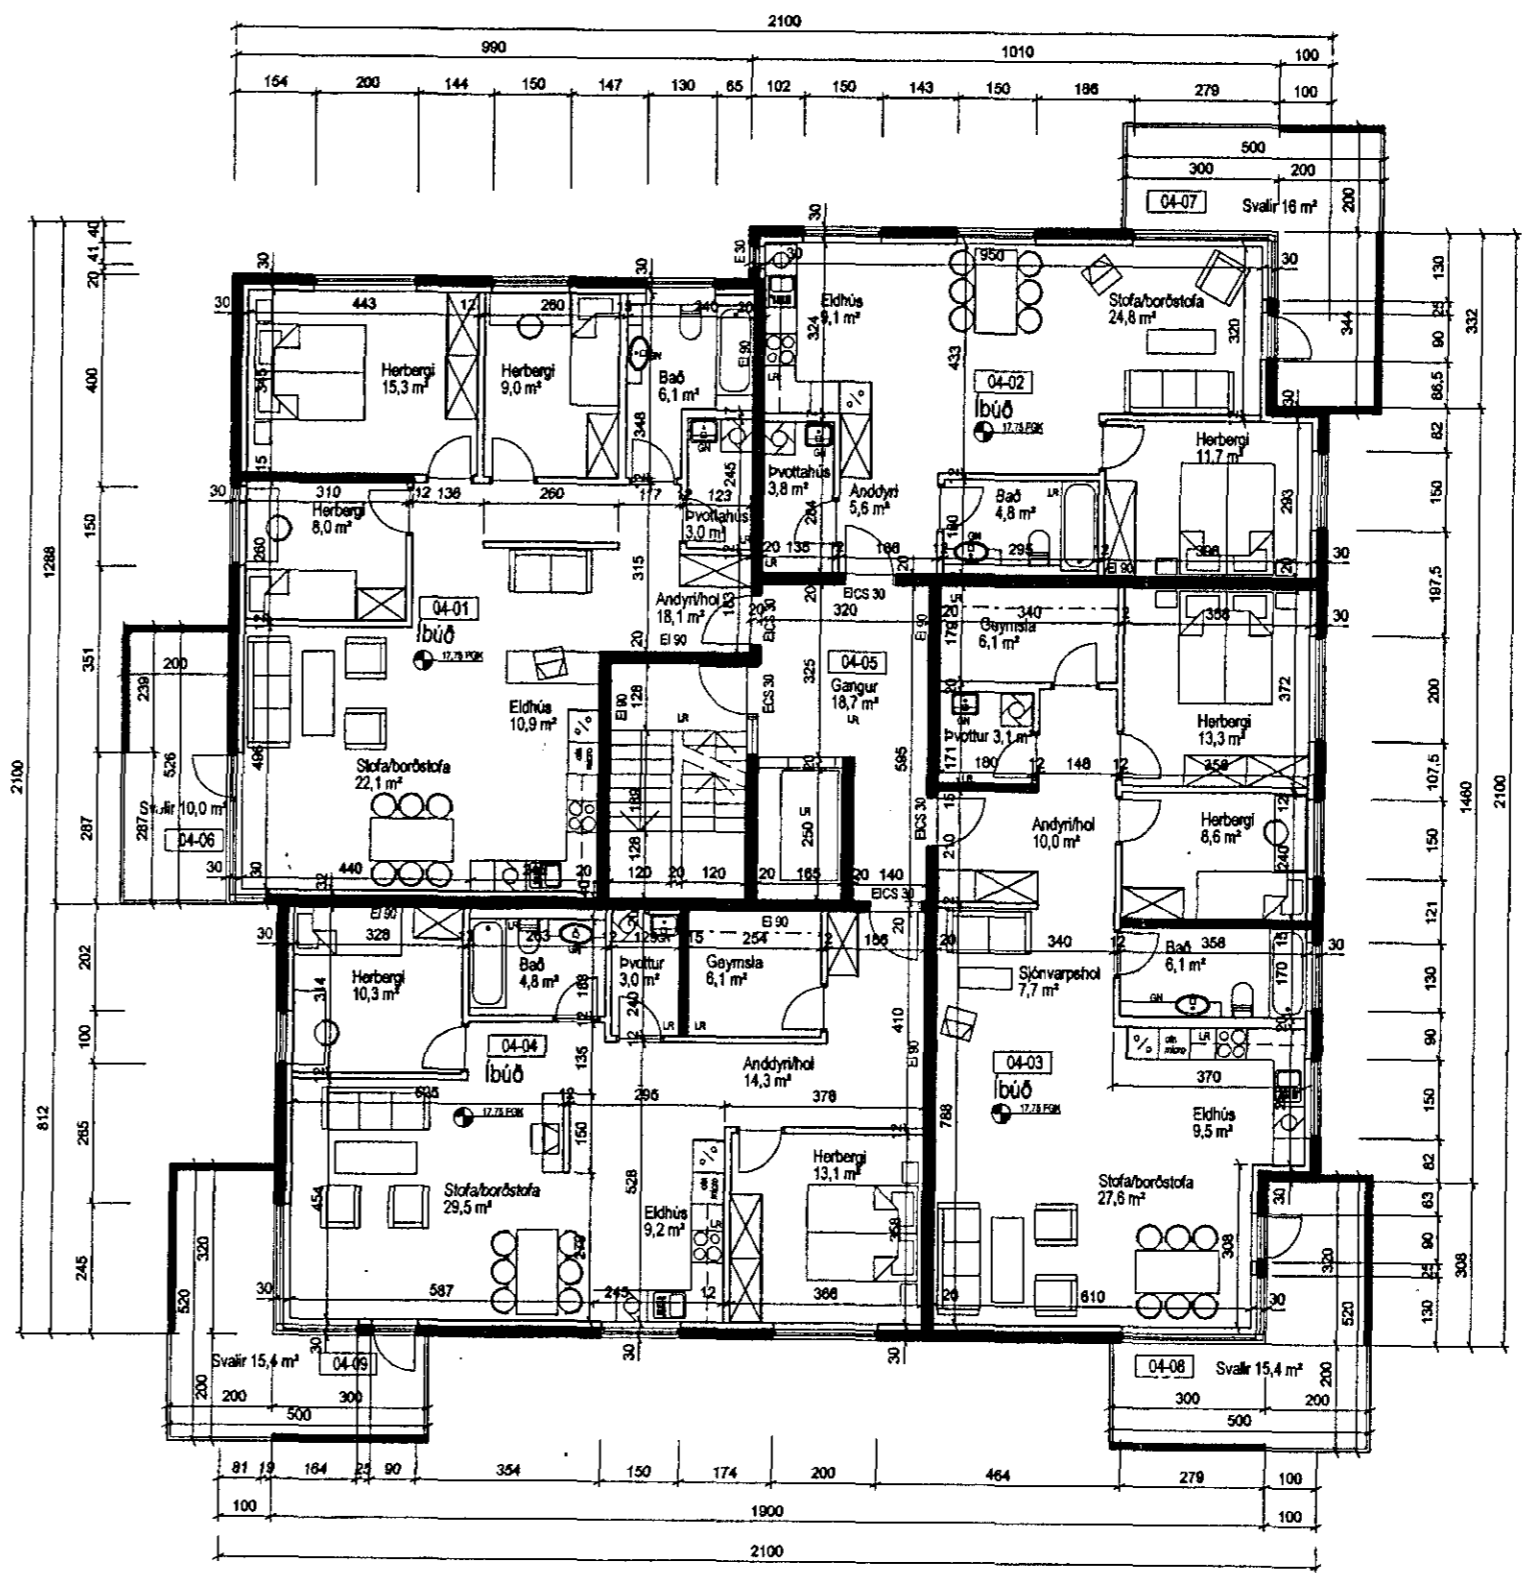

GRUNNMÝND 1:100
5. HÆÐ

GRUNNMÝND 1:100
4. HÆÐ

SVALALOKANIR KIRKJUVELLIR 7
2-6 HÆÐ

VERK Kirkjuvellir 7
Hafnarfirði
TEIKNING MKV. Grunnmynd 1:100 (A2)
DAGS. 05.10.2018
TEIKNAD BS

Síruði Basappa, arkitekt FAL
Kt.: 230886 3429