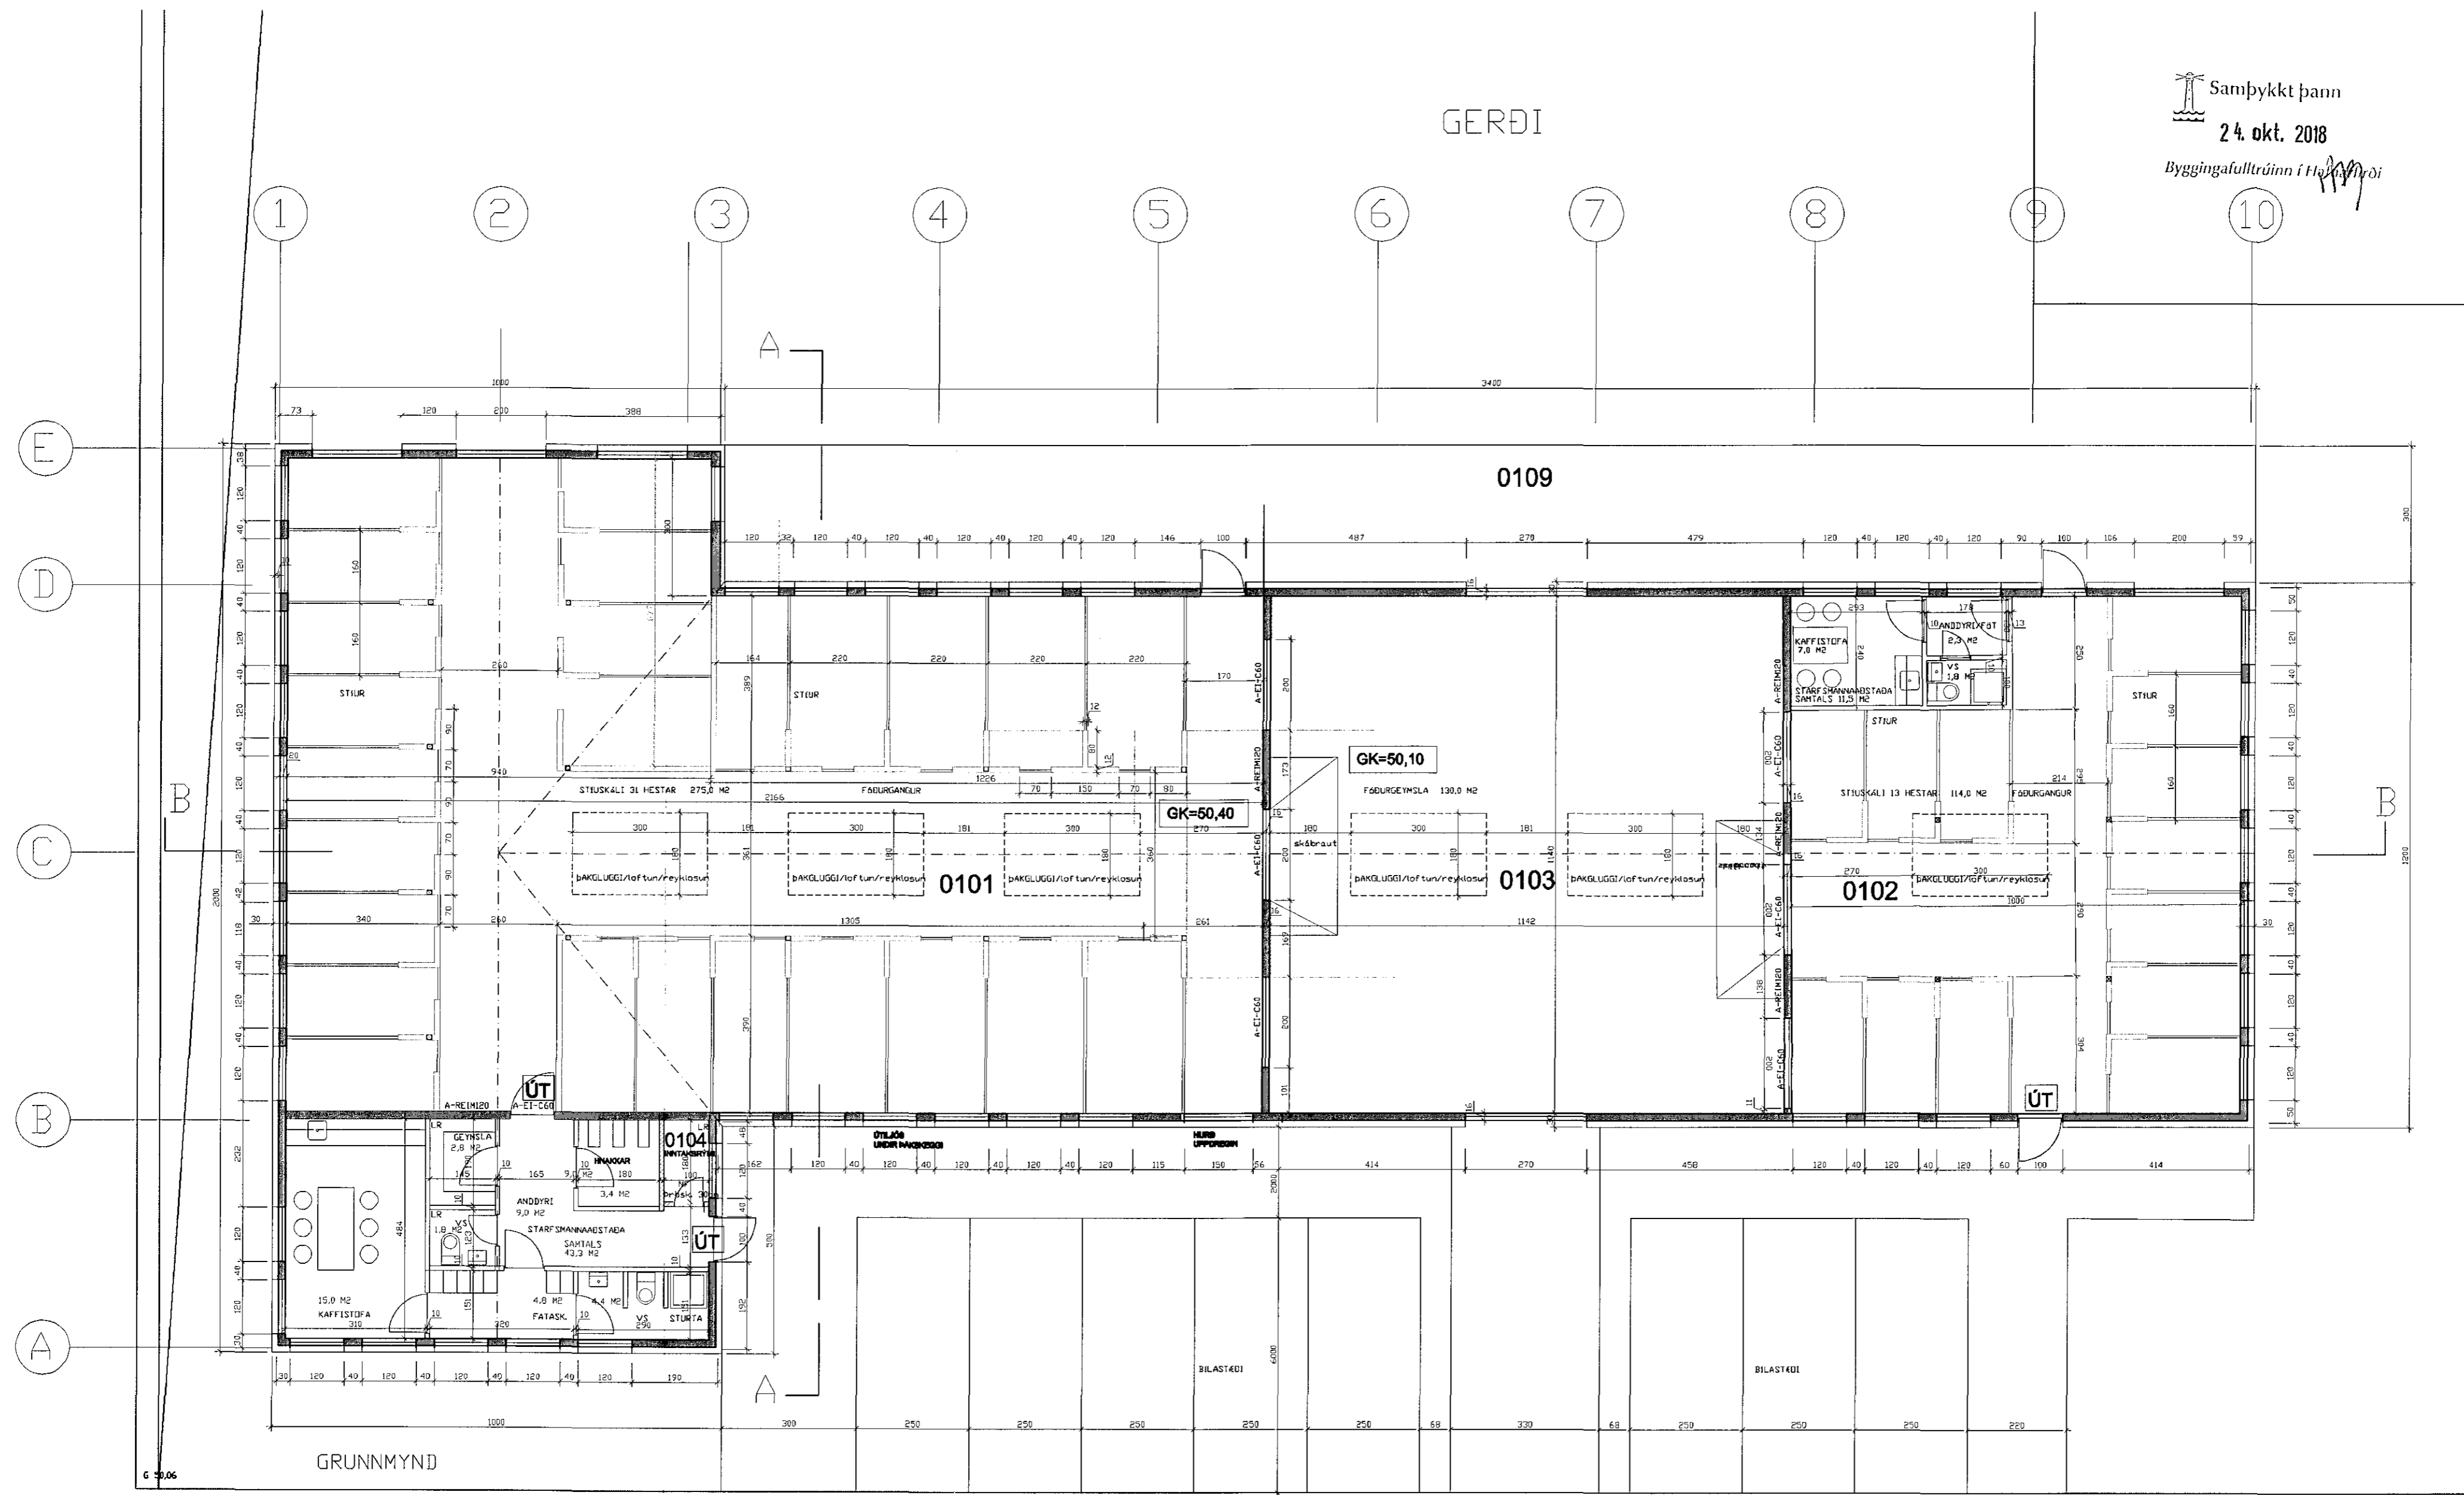

GERÐI

SÖRLASKEIÐ

*Linnþor Adalsteinsson*

Breytt 15.08.2018 REYNDARTEIKNING  
 Breytt 15.05.2001 stújerðir, innfakskilfi færður, teðþræð færður

Sörlaskeið 24, Hafnarfirði – 002

BREYTT: \_\_\_\_\_ DAGS: \_\_\_\_\_ LÝSING: \_\_\_\_\_  
 15.03.2000