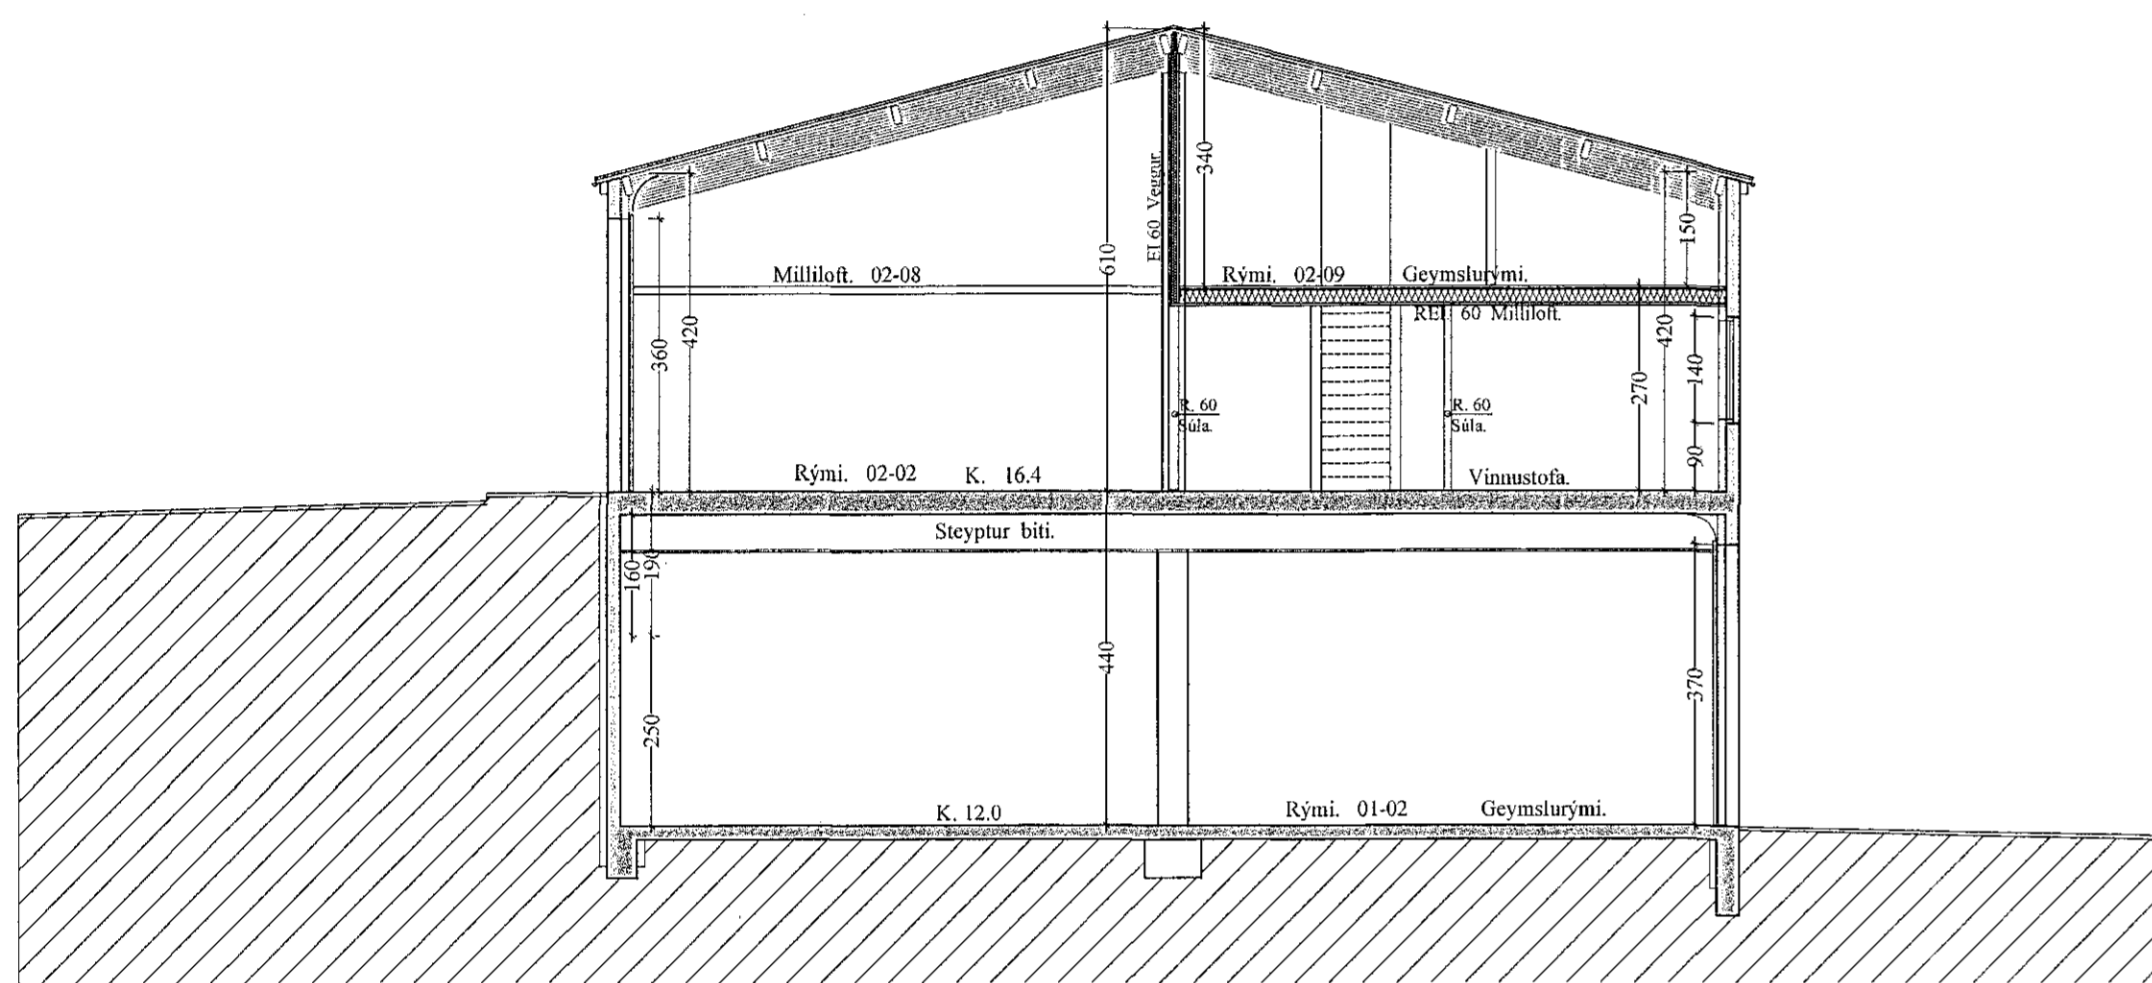

Sneiðing C - C 1 : 100

Sneiðing D - D 1 : 100

Sneiðing B - B 1 : 100

Sneiðing E - E 1 : 100

Sneiðing A - A 1 : 100

Breytt 2. - 11. - 2018
Breytt lofthæð á milli lofti í rými. 01-01

Breytt 12. - 2. - 2018
Reyndartekningar. Bætt inn sneiðingu í rými. 02-02
Breytt skráningartöflu.

Breytt 30. - 3. - 2017
Reyndartekningar. Breytingin felst í, frá fyrri samþ. teikningum, felst í eftirfarandi breytingum. Són er um breytingar á innra skípulagi í eftirfarandi rýmum: 02-01, 02-04, 02-05 og 02-06, jafnframt hefur verið bætt milli loftum í 81 áðurtalin rými. Breytt skráningartöflu.