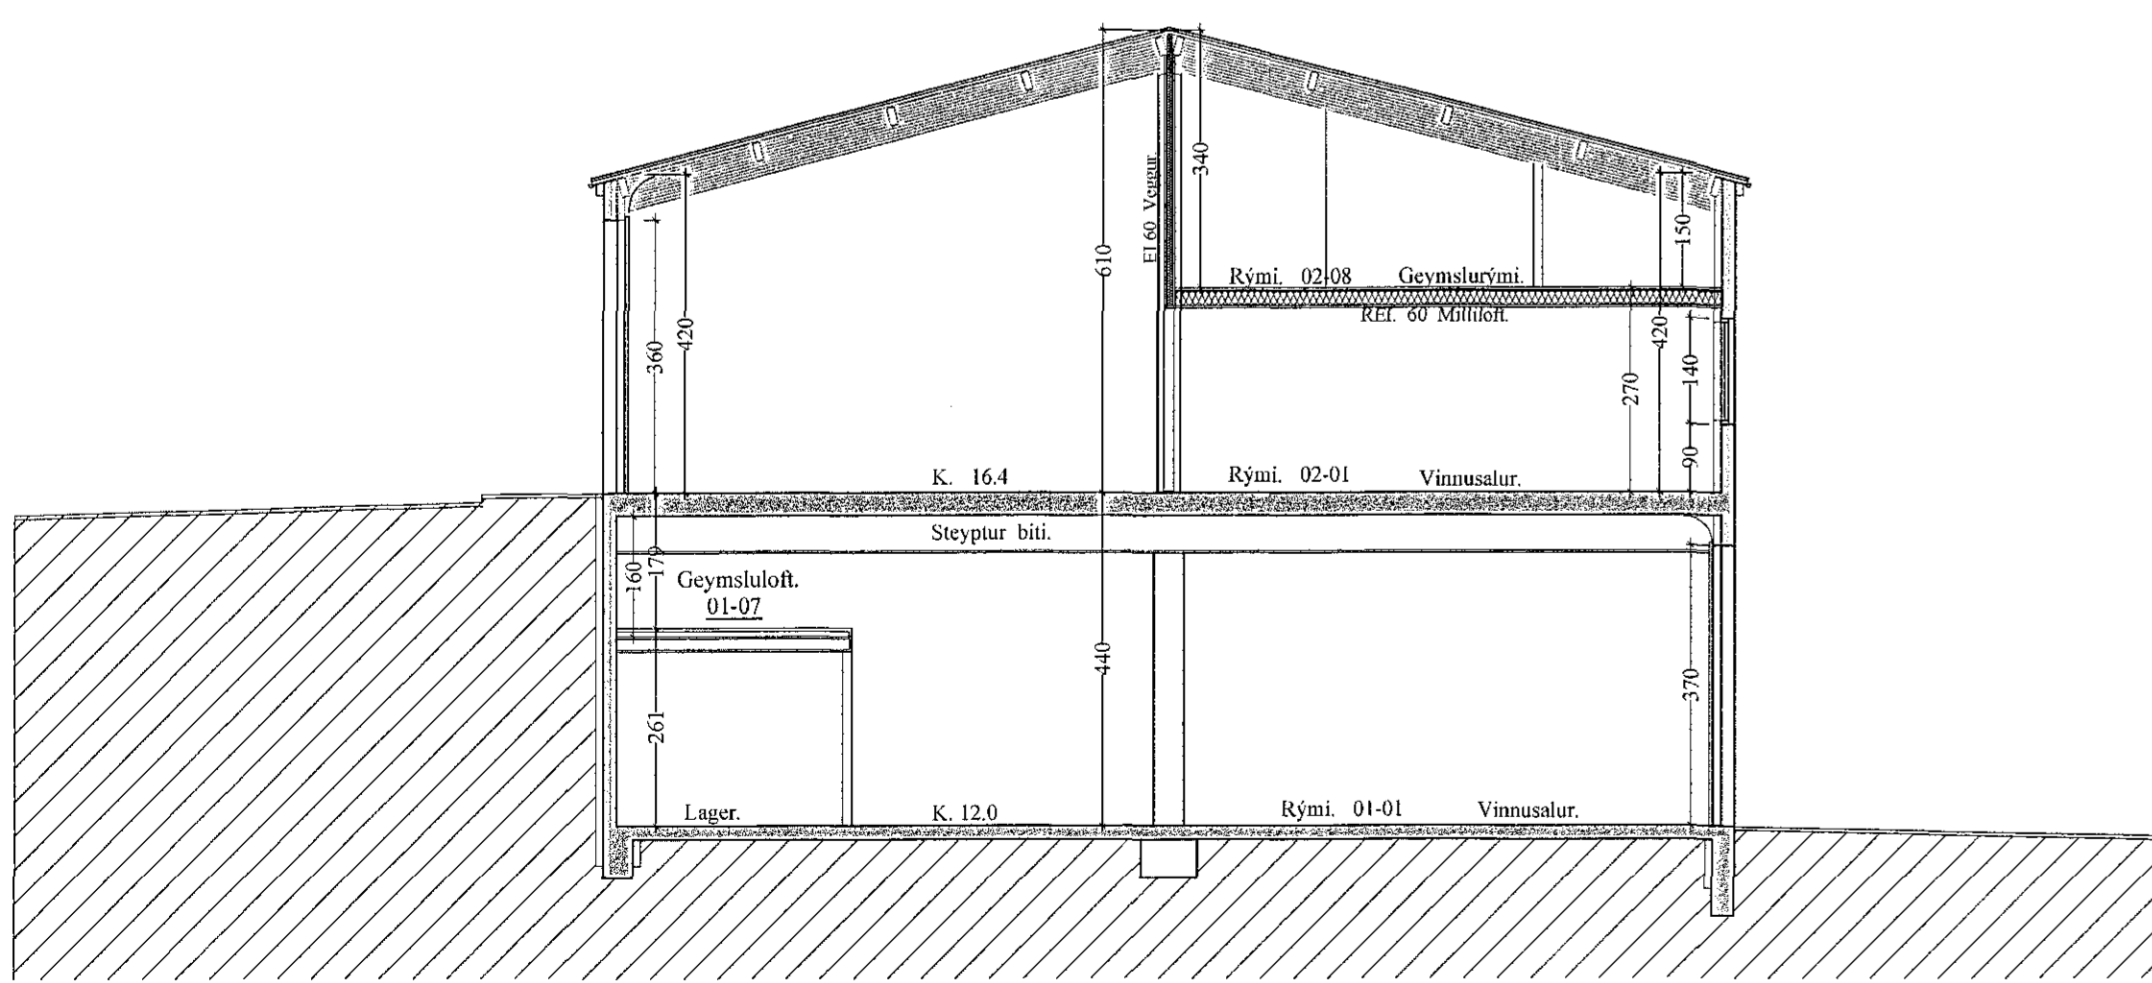

Sneiðing C - C 1 : 100

Sneiðing D - D 1 : 100

Sneiðing B - B 1 : 100

Sneiðing E - E 1 : 100

Sneiðing A - A 1 : 100

Breytt 2. - 11. - 2018
Breytt lofthæð á milli lofti í rými. 01-01

Breytt 12. - 2. - 2018
Reyndartekningar. Bætt inn sneiðingu í rými. 02-02
Breytt skráningartöflu.

Breytt 30. - 3. - 2017
Reyndartekningar. Breytingin felst í, frá fyrri samþ. teikningum, felst í eftirfarandi breytingum. Són er um breytingar á innra skípulagi í eftirfarandi rýmum: 02-01, 02-04, 02-05 og 02-06, jafnframt hefur verið bætt milli loftum í 81 áðurtalin rými. Breytt skráningartöflu.