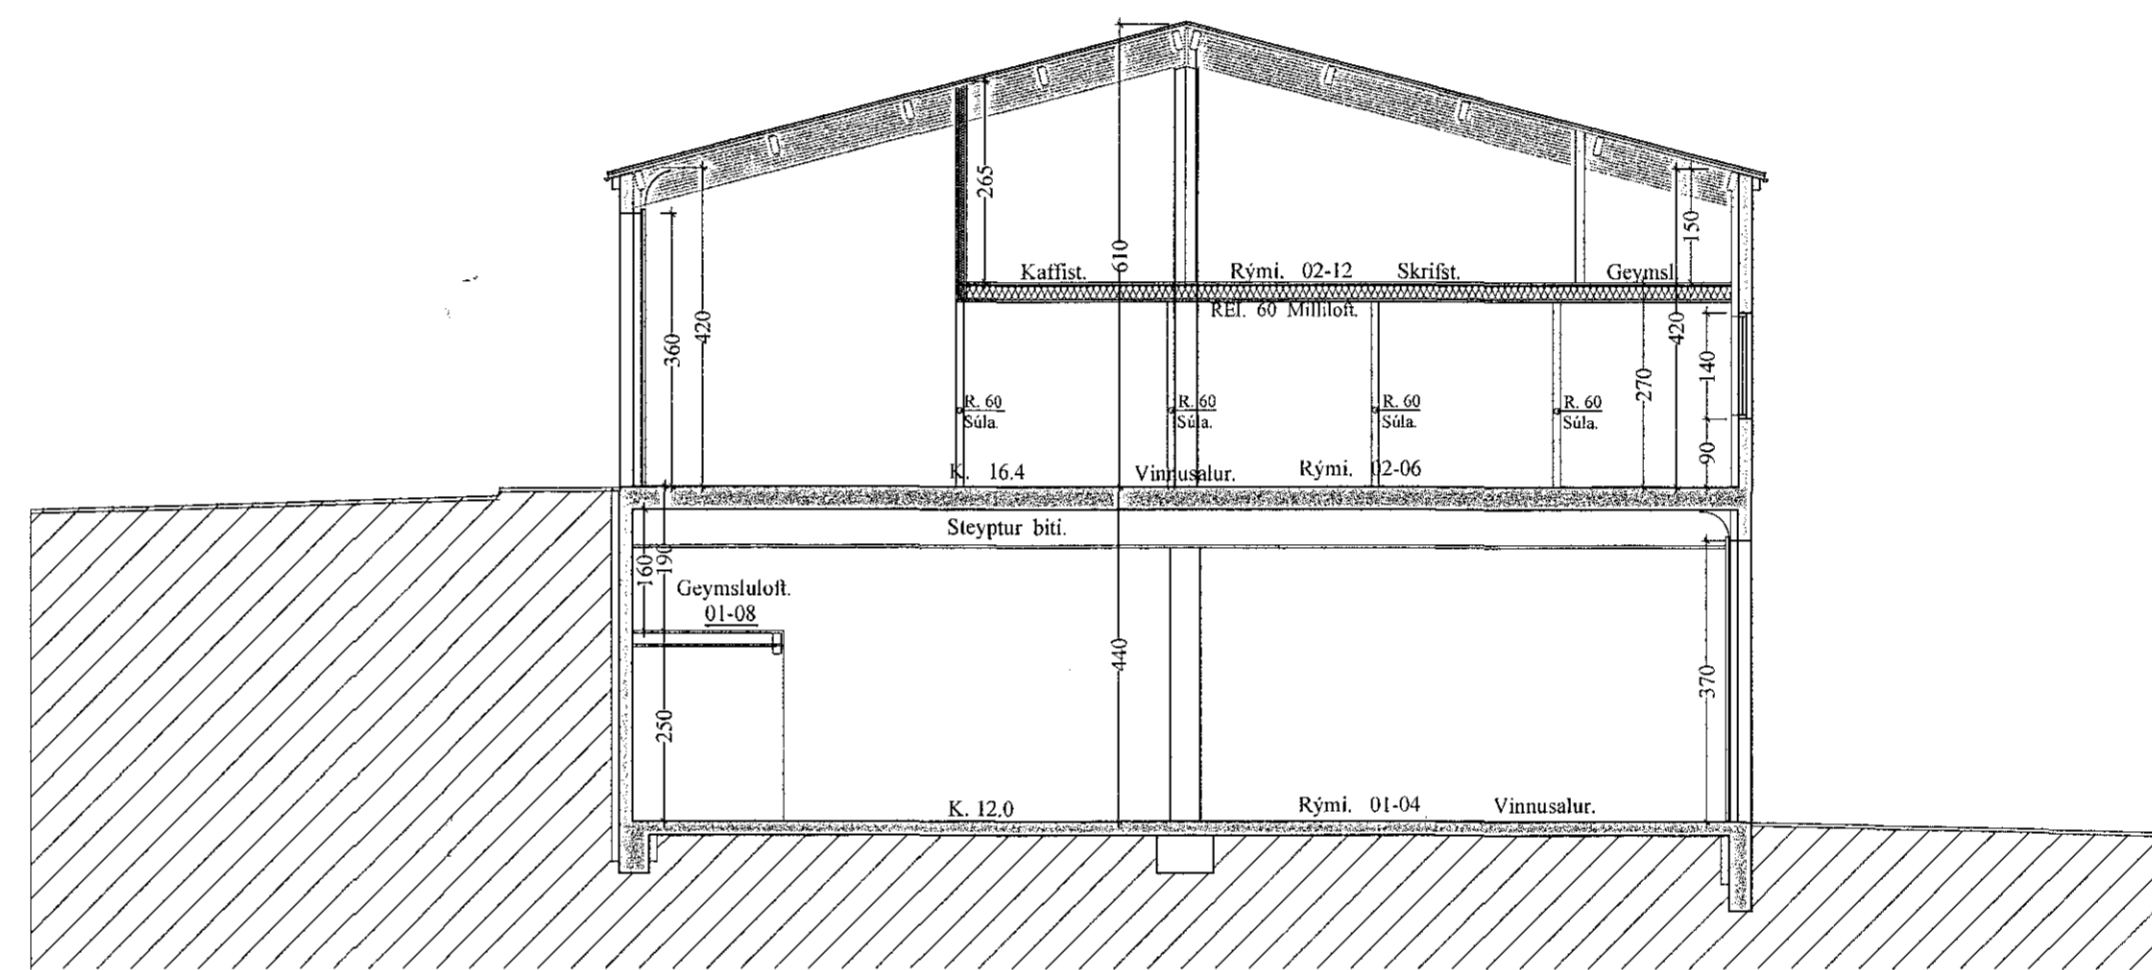

Sneiðing C - C 1 : 100

Sneiðing D - D 1 : 100

Sneiðing B - B 1 : 100

Sneiðing E - E 1 : 100

Sneiðing A - A 1 : 100

Breytt 2. - 11. - 2018
Breytt lofthæð á milli lofti í rými. 01-01

Breytt 12. - 2. - 2018
Reyndartekningar. Bætt inn sneiðingu í rými. 02-02
Breytt skráningartöflu.

Breytt 30. - 3. - 2017
Reyndartekningar. Breytingin felst í, frá fyrri samþ. teikningum, felst í eftirfarandi breytingum. Són er um breytingar á innra skípulagi í eftirfarandi rýmum: 02-01, 02-04, 02-05 og 02-06, jafnframt hefur verið bætt milli loftum í 81 áðurtalin rými. Breytt skráningartöflu.