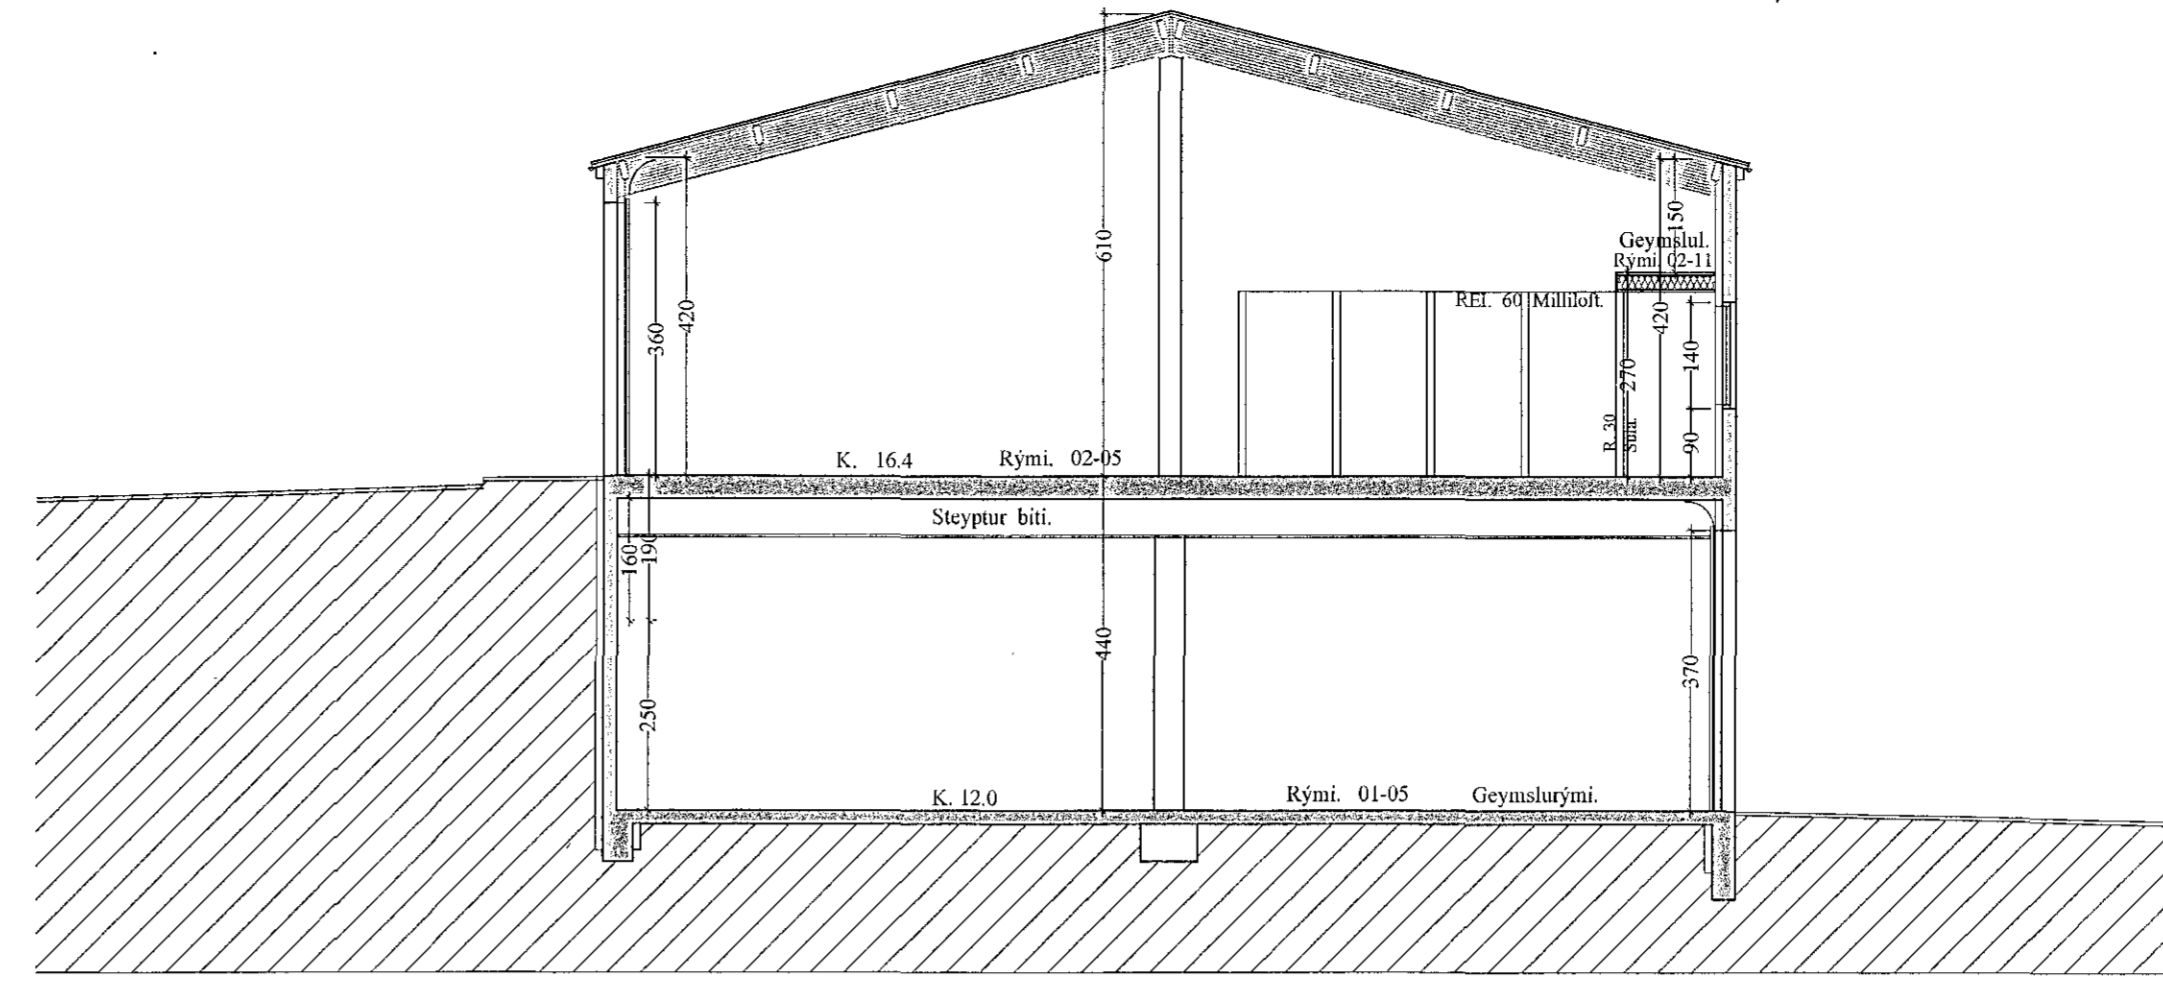

Sneiðing C - C 1 : 100

Sneiðing D - D 1 : 100

Sneiðing B - B 1 : 100

Sneiðing E - E 1 : 100

Sneiðing A - A 1 : 100

Breytt 2. - 11. - 2018
Breytt lofthæð á milli lofti í rými. 01-01

Breytt 12. - 2. - 2018
Reyndartekningar. Bætt inn sneiðingu í rými. 02-02
Breytt skráningartöflu.

Breytt 30. - 3. - 2017
Reyndartekningar. Breytingin felst í, frá fyrri samþ. teikningum, felst í eftirfarandi breytingum. Són er um breytingar á innra skípulagi í eftirfarandi rýmum: 02-01, 02-04, 02-05 og 02-06, jafnframt hefur verið bætt milli loftum í 81 áðurtalin rými. Breytt skráningartöflu.