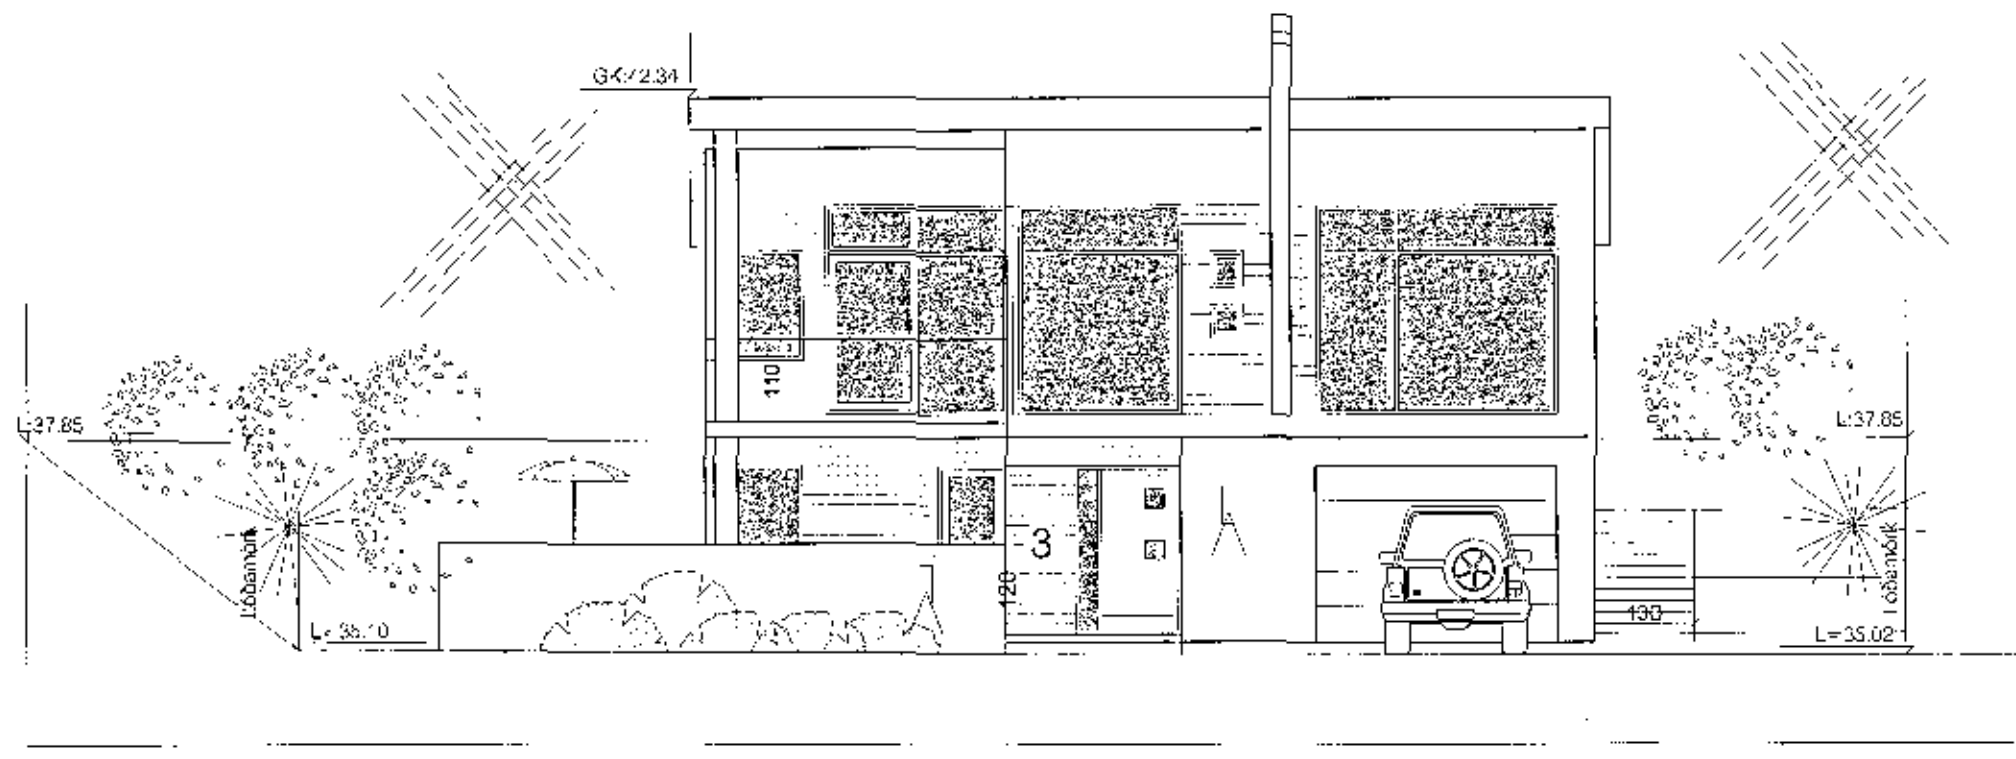

útlit suðvestur hlið

útlit götuhlið; suðaustur

Samþykkt þann
05. des. 2018
Byggingafulltróinnir *[Signature]*

skýringar:

verkheiti: Glimmerskarð 3

verkhúti:	Útlit
mkv.:	1:100
dags.:	05.11.'18
hannað.:	GG
teiknað.:	GG
blaðstærð.:	A-2