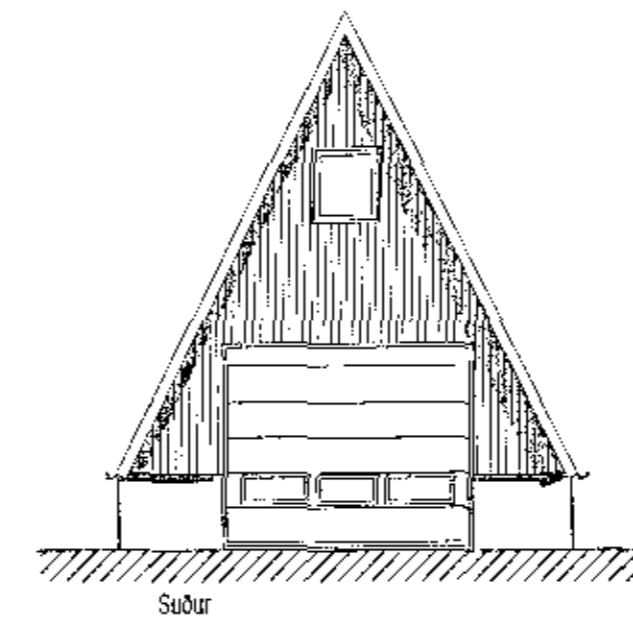

Samþykkt þann  
05. des. 2018

Byggingafulltrúinn J.H. Hrafn

Vestur

Austur

Sníð A-A

Norður

Suður

Afstöðumynd 1:500

Grunnmynd 1.hæð - 1:100

Grunnmynd 2.hæð - 1:100

Breyting 11.11.18:  
Breytt gluggaútlit - reyndarteikning

**mansard**  
teiknistofa ehf

Suðurlandsbraut 30 - 108 Reykjavík  
www.mansard.is - jonhraf@mansard.is  
Kt.: 570394-2079 - s:862-7102

Verkefni: **LÖNSBRAUT 52, HAFNARFIRÐI**

Efni: **ADALUPPDRÁTTUR  
GRUNNMYND, SNÍÐ OG ÚTLIT**

Verknúmer: A-18-11-01 | Mkv.: 1:100 | **A2**

Teikn. nr.: A-02 | Dags.: 11.11.2018

Hannað: JHH | Teiknað: JHH

Jón Hrafn Hlöðversson byggingafræðingur BFI