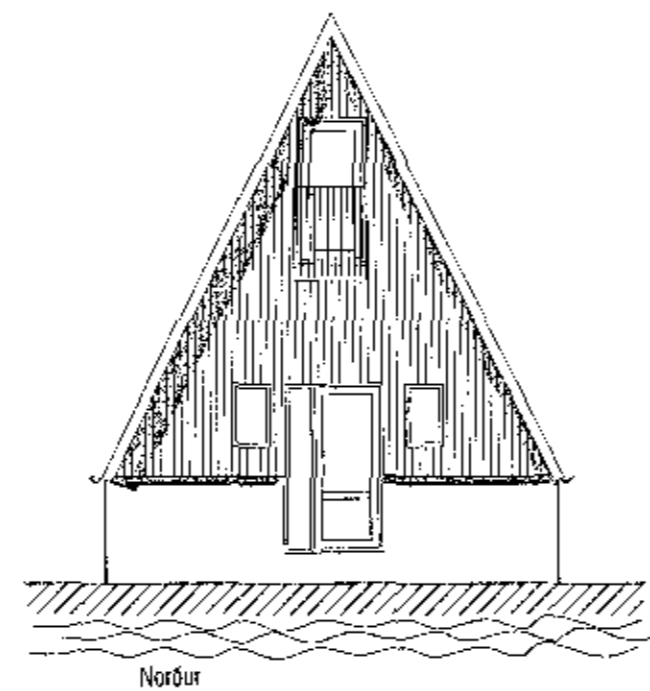

Samþykkt þann  
05. des. 2018

Byggingafulltrúinn J.H. Hrafn

Vestur

Austur

Sníð A-A

Norður

Suður

Afstöðumynd 1:500

Grunnmynd 1.hæð - 1:100

Grunnmynd 2.hæð - 1:100

Breyting 11.11.18:  
Breytt gluggaútlit - reyndarteikning

**mansard**  
teiknistofa ehf

Suðurlandsbraut 30 - 108 Reykjavík  
www.mansard.is - jonhraf@mansard.is  
Kt.: 570394-2079 - s:862-7102