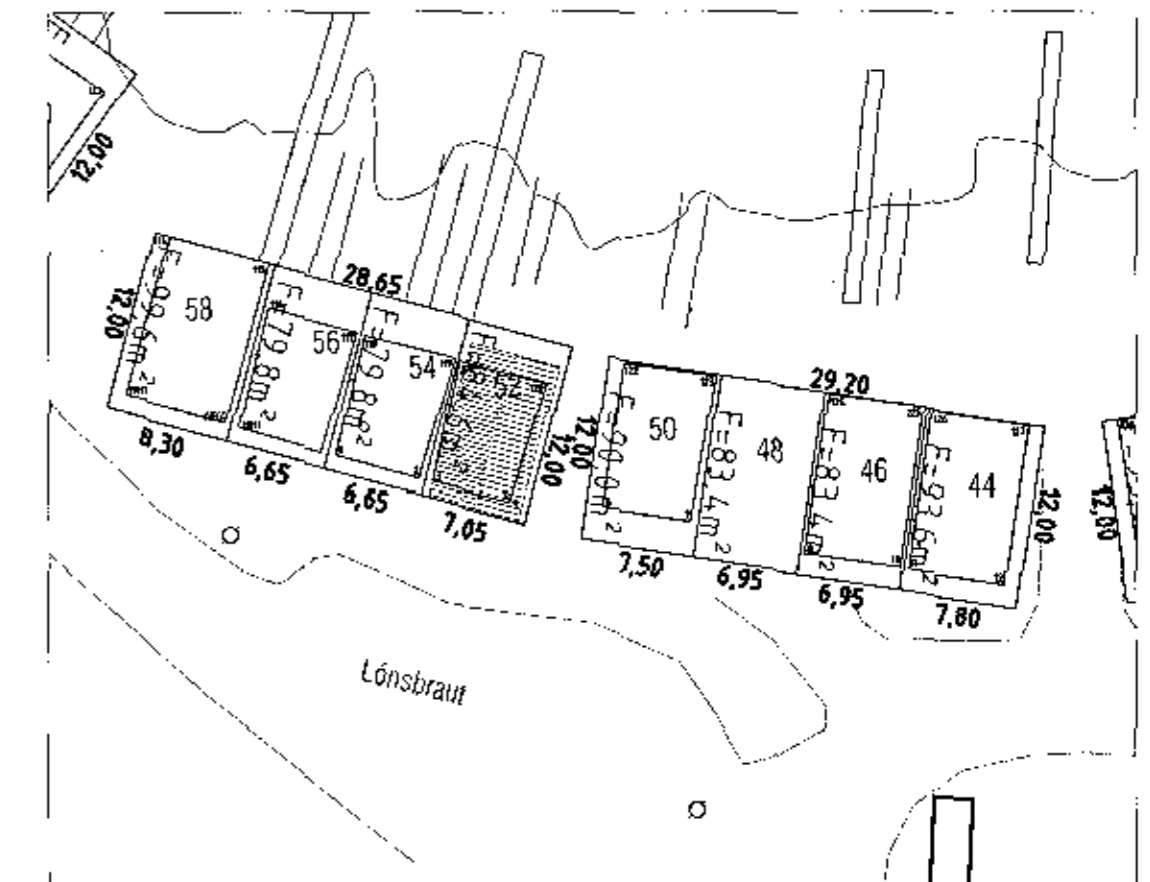

Afstöðumynd 1:500