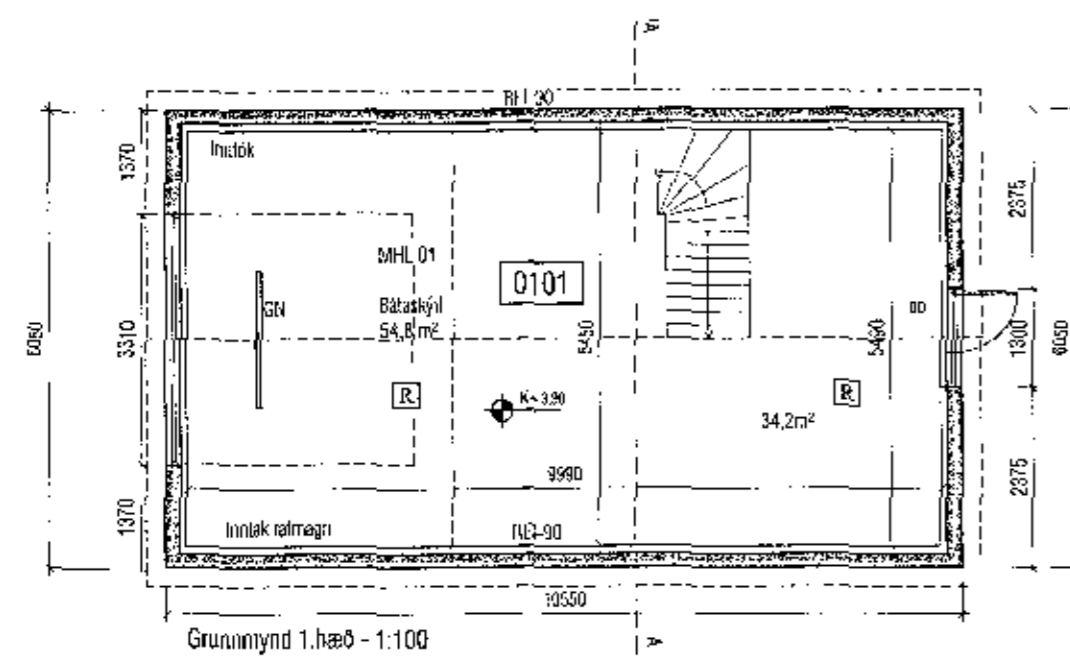

Grunnmynd 1.hæð - 1:100

Grunnmynd 2.hæð - 1:100

Breyting 11.11.18:  
Breytt gluggaútlit - reyndarteikning

**mansard**  
teiknistofa ehf

Suðurlandsbraut 30 - 108 Reykjavík  
www.mansard.is - jonhraf@mansard.is  
Kt.: 570394-2079 - s:862-7102

Verkefni: **LÖNSBRAUT 52, HAFNARFIRÐI**

Efni: **ADALUPPDRÁTTUR  
GRUNNMYND, SNÍÐ OG ÚTLIT**

Verknúmer: A-18-11-01 | Mkv.: 1:100 | **A2**

Teikn. nr.: A-02 | Dags.: 11.11.2018

Hannað: JHH | Teiknað: JHH

Jón Hrafn Hlöðversson byggingafræðingur BFI