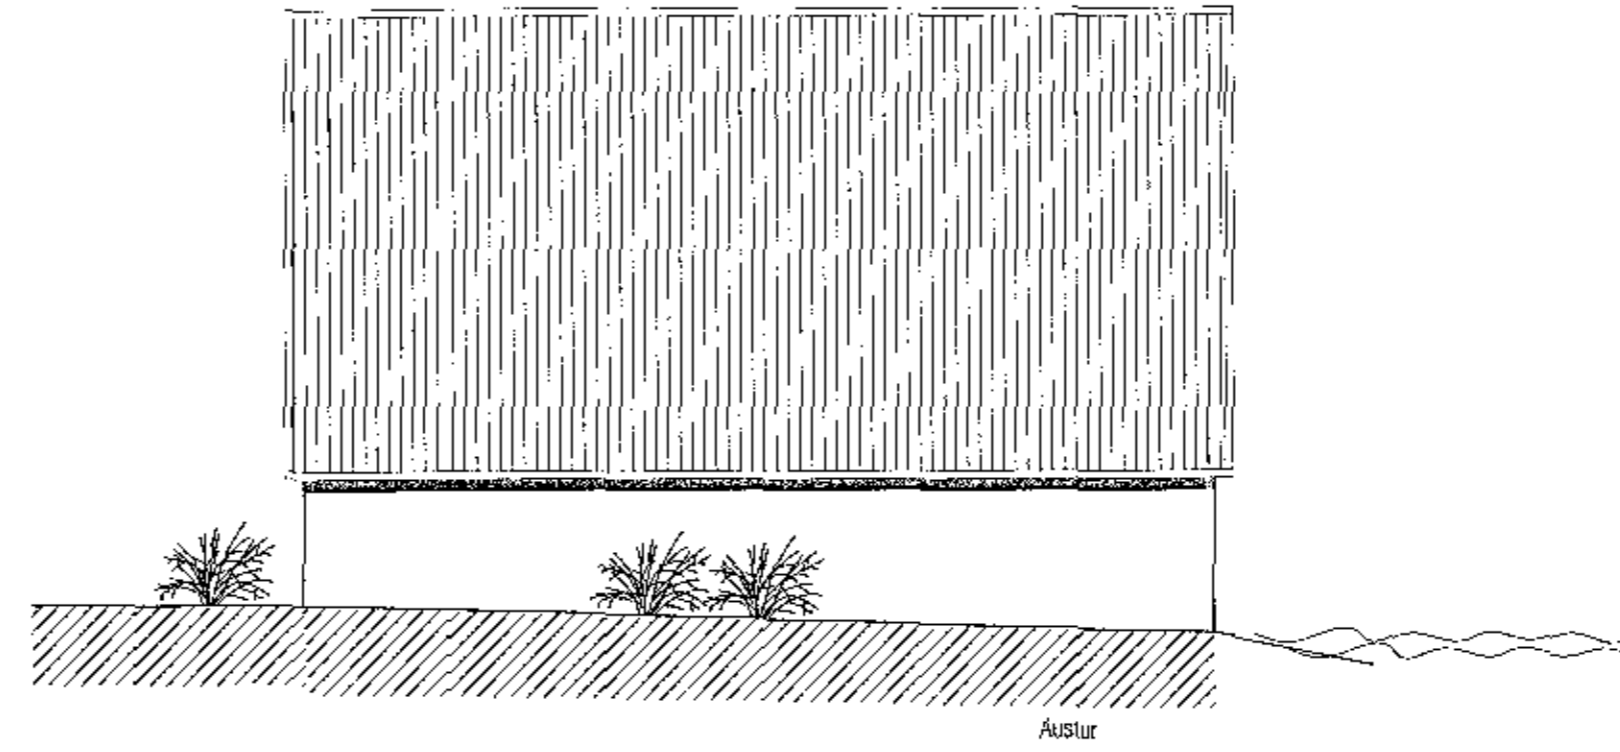

Samþykkt þann
05. des. 2018

Byggingafulltrúinn J.H. Hrafn

Austur

Breyting 11.11.18:
Breytt gluggaútlit - reyndarteikning

mansard
teiknistofa ehf

Suðurlandsbraut 30 - 108 Reykjavík
www.mansard.is - jonhraf@mansard.is
Kt.: 570394-2079 - s:862-7102

Verkefni: **LÖNSBRAUT 52, HAFNARFIRÐI**

Efni: **ADALUPPDRÁTTUR
GRUNNMYND, SNÍÐ OG ÚTLIT**

Verknúmer: A-18-11-01 | Mkv.: 1:100 | **A2**

Teikn. nr.: A-02 | Dags.: 11.11.2018

Hannað: JHH | Teiknað: JHH

Jón Hrafn Hlöðversson byggingafræðingur BFI

Kt.: 260662-6519

Samþykkt: