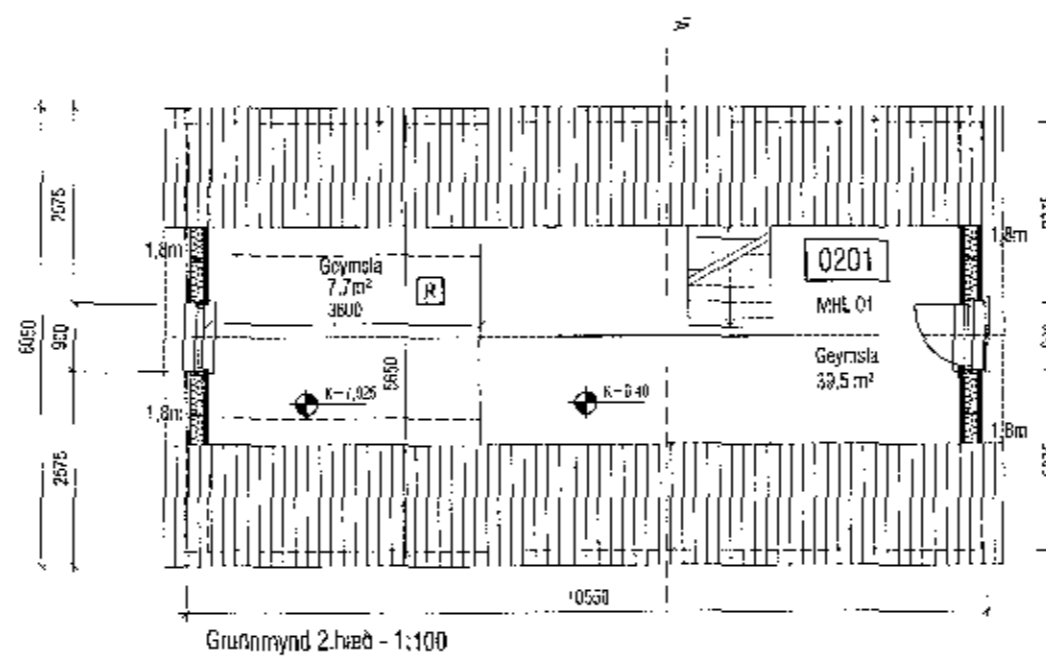

Grunnmynd 1.hæð - 1:100

Grunnmynd 2.hæð - 1:100

Breyting 11.11.18:  
Breytt gluggaútlit - reyndarteikning

**mansard**  
teiknistofa ehf

Suðurlandsbraut 30 - 108 Reykjavík  
www.mansard.is - jonhraf@mansard.is  
Kt.: 570394-2079 - s:862-7102

Verkefni: **LÖNSBRAUT 52, HAFNARFIRÐI**

Efni: **ADALUPPDRÁTTUR  
GRUNNMYND, SNÍÐ OG ÚTLIT**

Verknúmer: A-18-11-01 | Mkv.: 1:100 | **A2**

Teikn. nr.: A-02 | Dags.: 11.11.2018

Hannað: JHH | Teiknað: JHH

Jón Hrafn Hlöðversson byggingafræðingur BFI