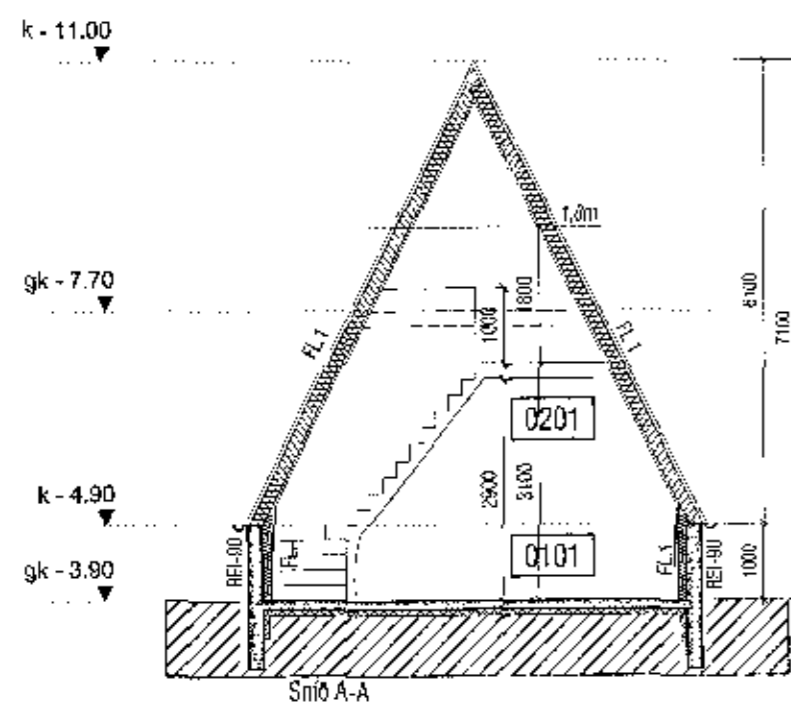

Samþykkt þann
05. des. 2018

Byggingafulltrúinn J.H. Hrafn

Sníð A-A

Breyting 11.11.18:
Breytt gluggaútlit - reyndarteikning

mansard
teiknistofa ehf

Suðurlandsbraut 30 - 108 Reykjavík
www.mansard.is - jonhraf@mansard.is
Kt.: 570394-2079 - s:862-7102

Verkefni: **LÖNSBRAUT 52, HAFNARFIRÐI**

Efni: **ADALUPPDRÁTTUR
GRUNNMYND, SNÍÐ OG ÚTLIT**

Verknúmer: A-18-11-01 | Mkv.: 1:100 | **A2**

Teikn. nr.: A-02 | Dags.: 11.11.2018

Hannað: JHH | Teiknað: JHH

Jón Hrafn Hlöðversson byggingafræðingur BFI

Kt.: 260662-6519

Samþykkt: