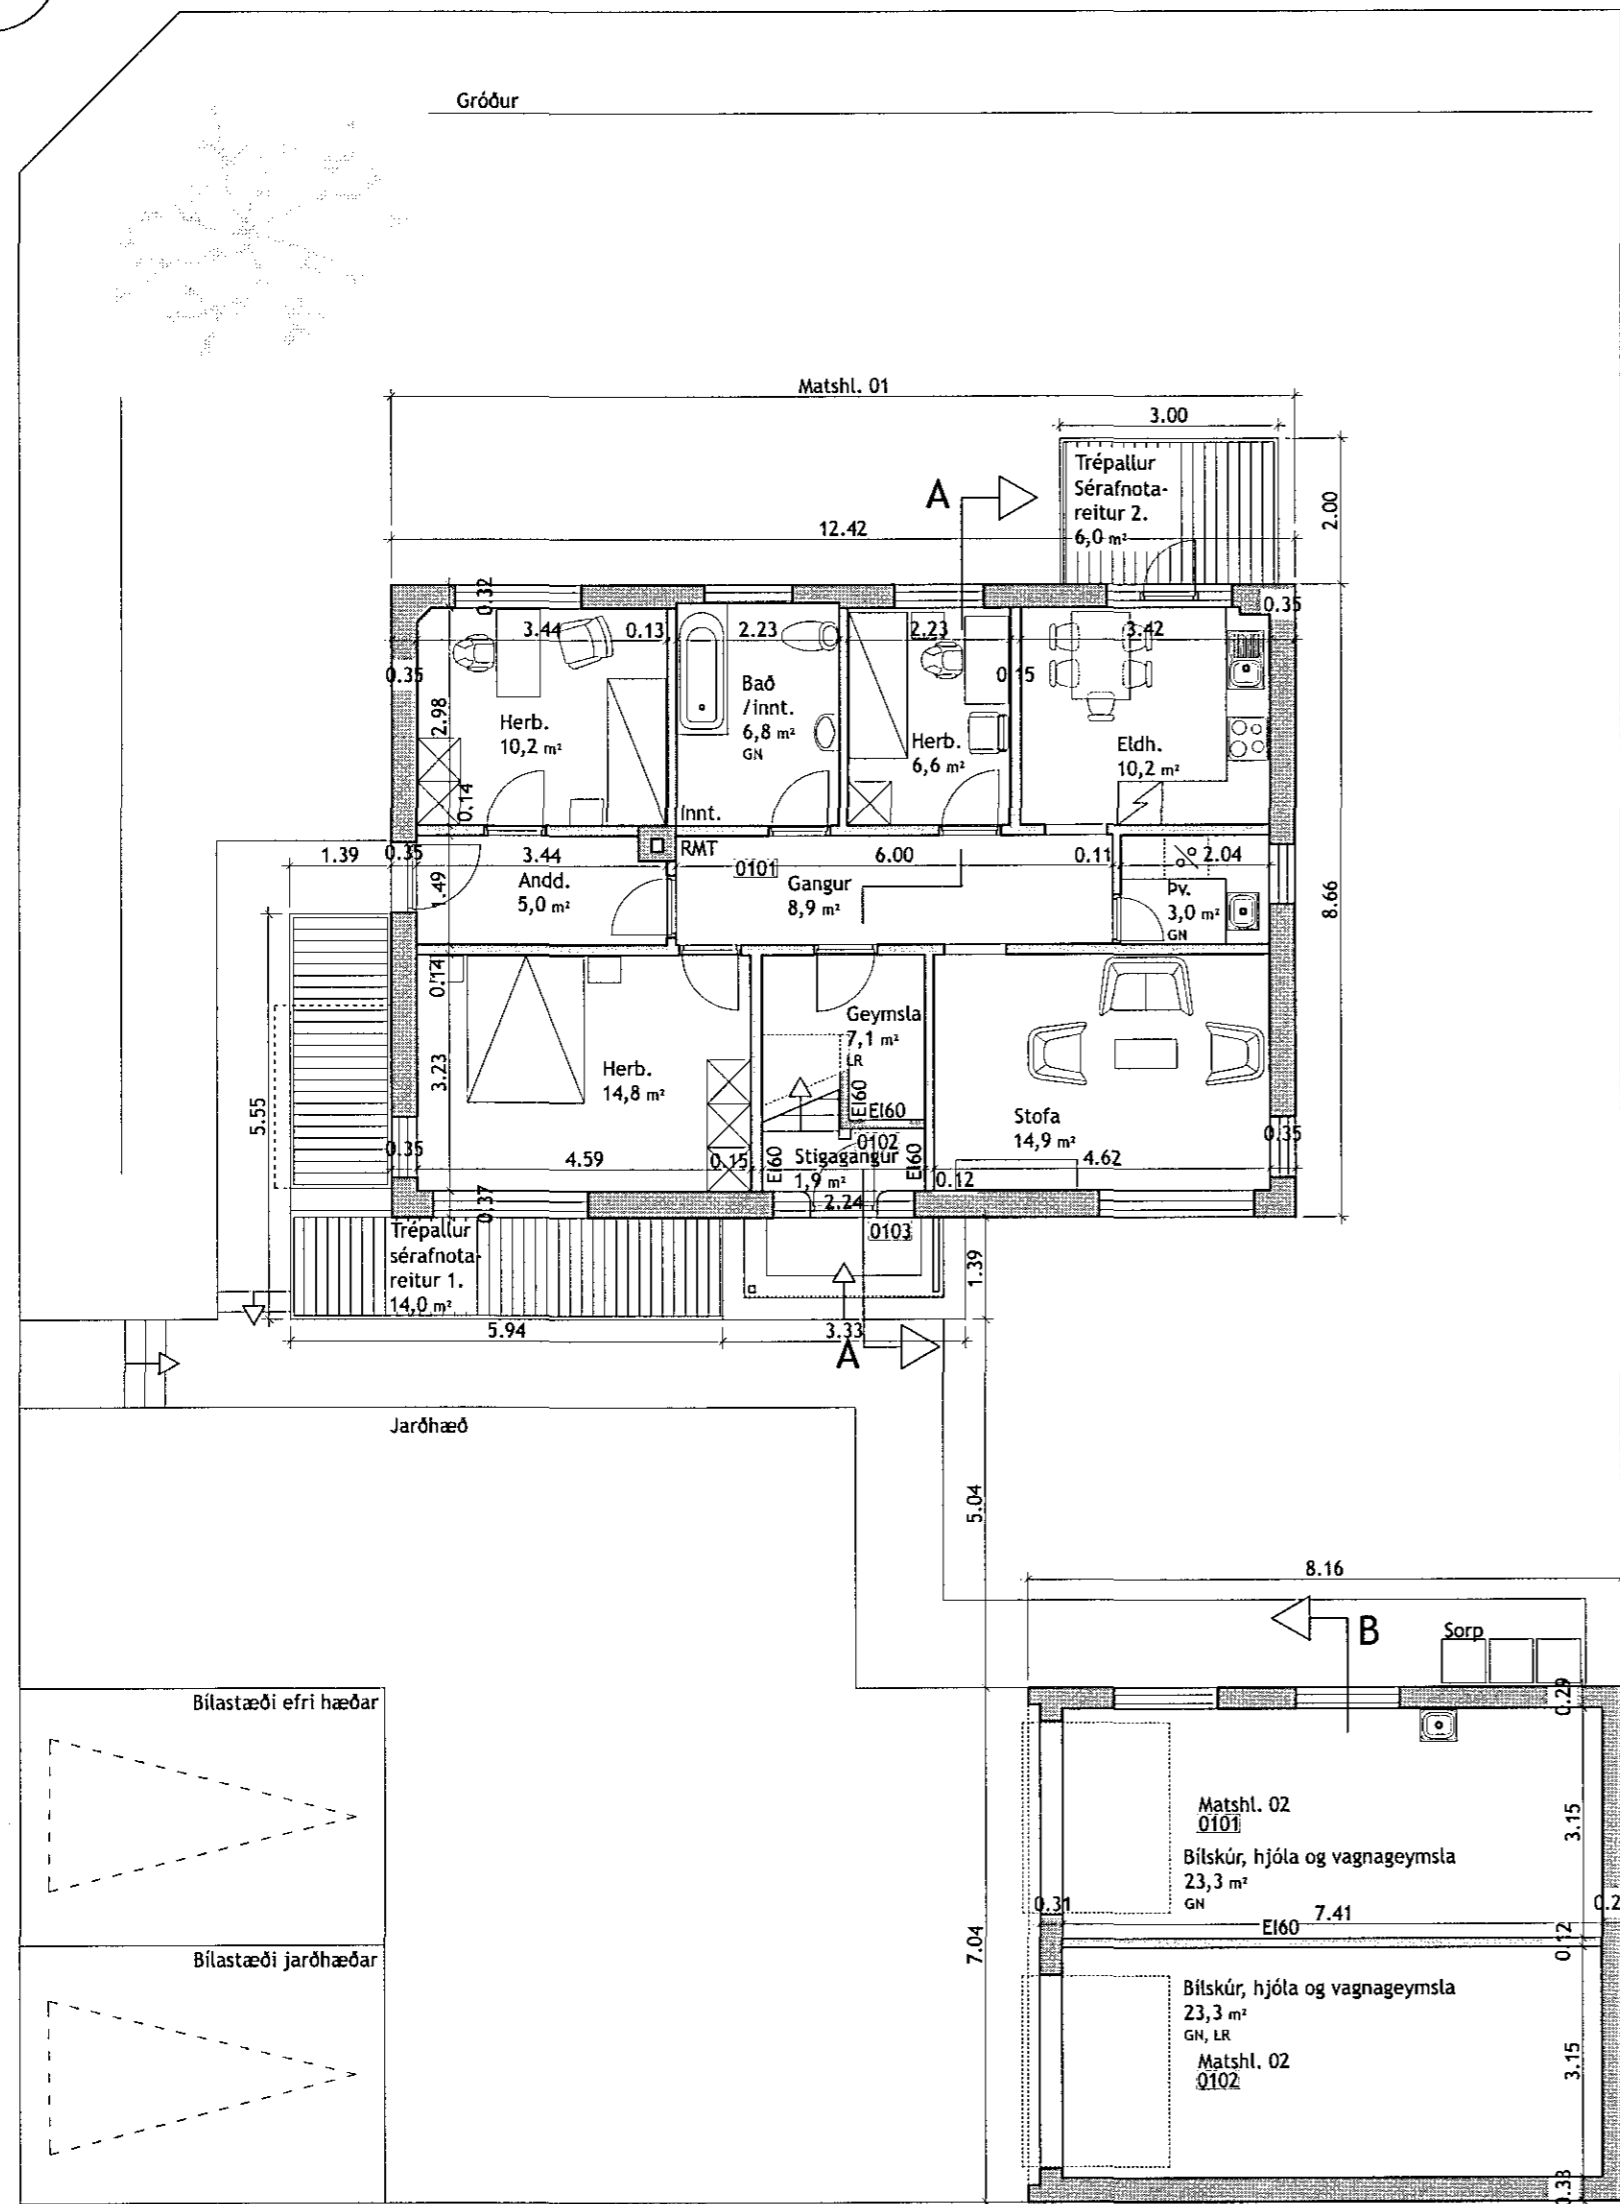

Úr Gildi

- GN = Cólmiðurfall
- Innt. = Inntök
- LR = Lofttræsing
- RMT = Rafmagnstafla
- ▨ = Mældir útveggir
- ▩ = Mældir innveggir

Önnur hæð

Rishæð