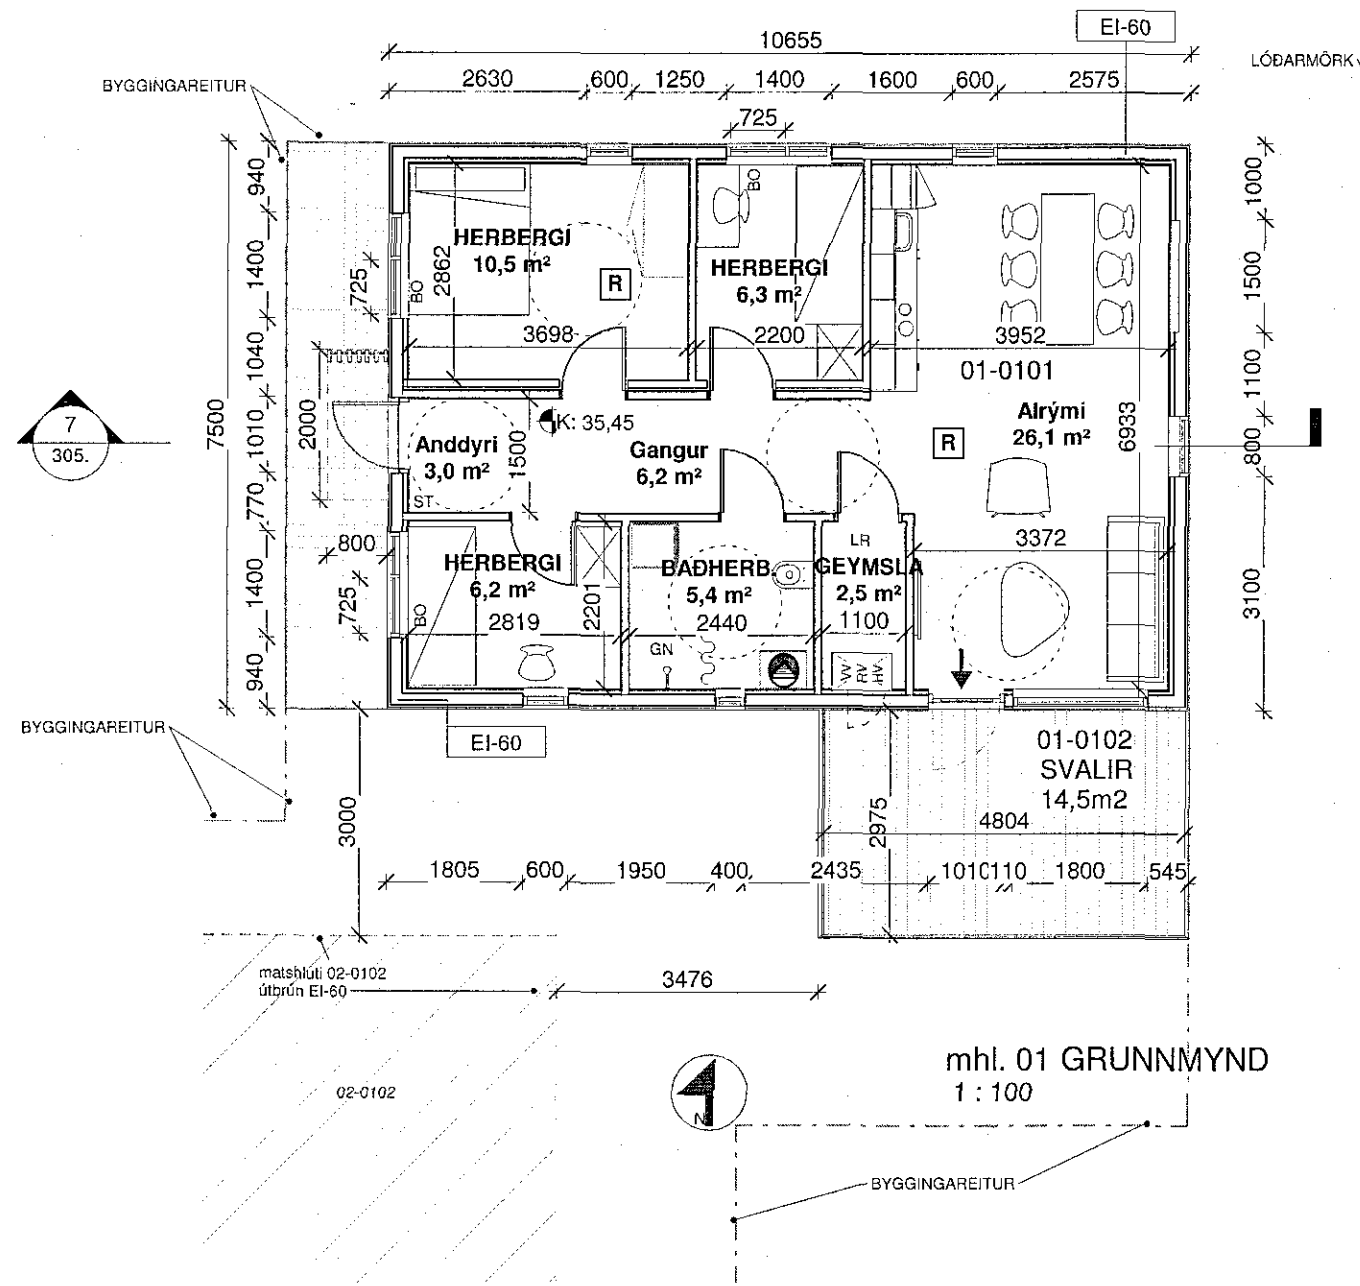

lykilmynd mhl.01  
1 : 1000

Sneiðing A-A mhl. 01  
1 : 100

mhl. 01- ásýnd norður  
1 : 100

mhl 01- ásýnd austur  
1 : 100

mhl.01- ásýnd suður  
1 : 100

mhl.01- ásýnd vestur  
1 : 100

Samþykkt þann  
13. mars 2019  
Byggingafulltrúinn í Hlíðarhlíð