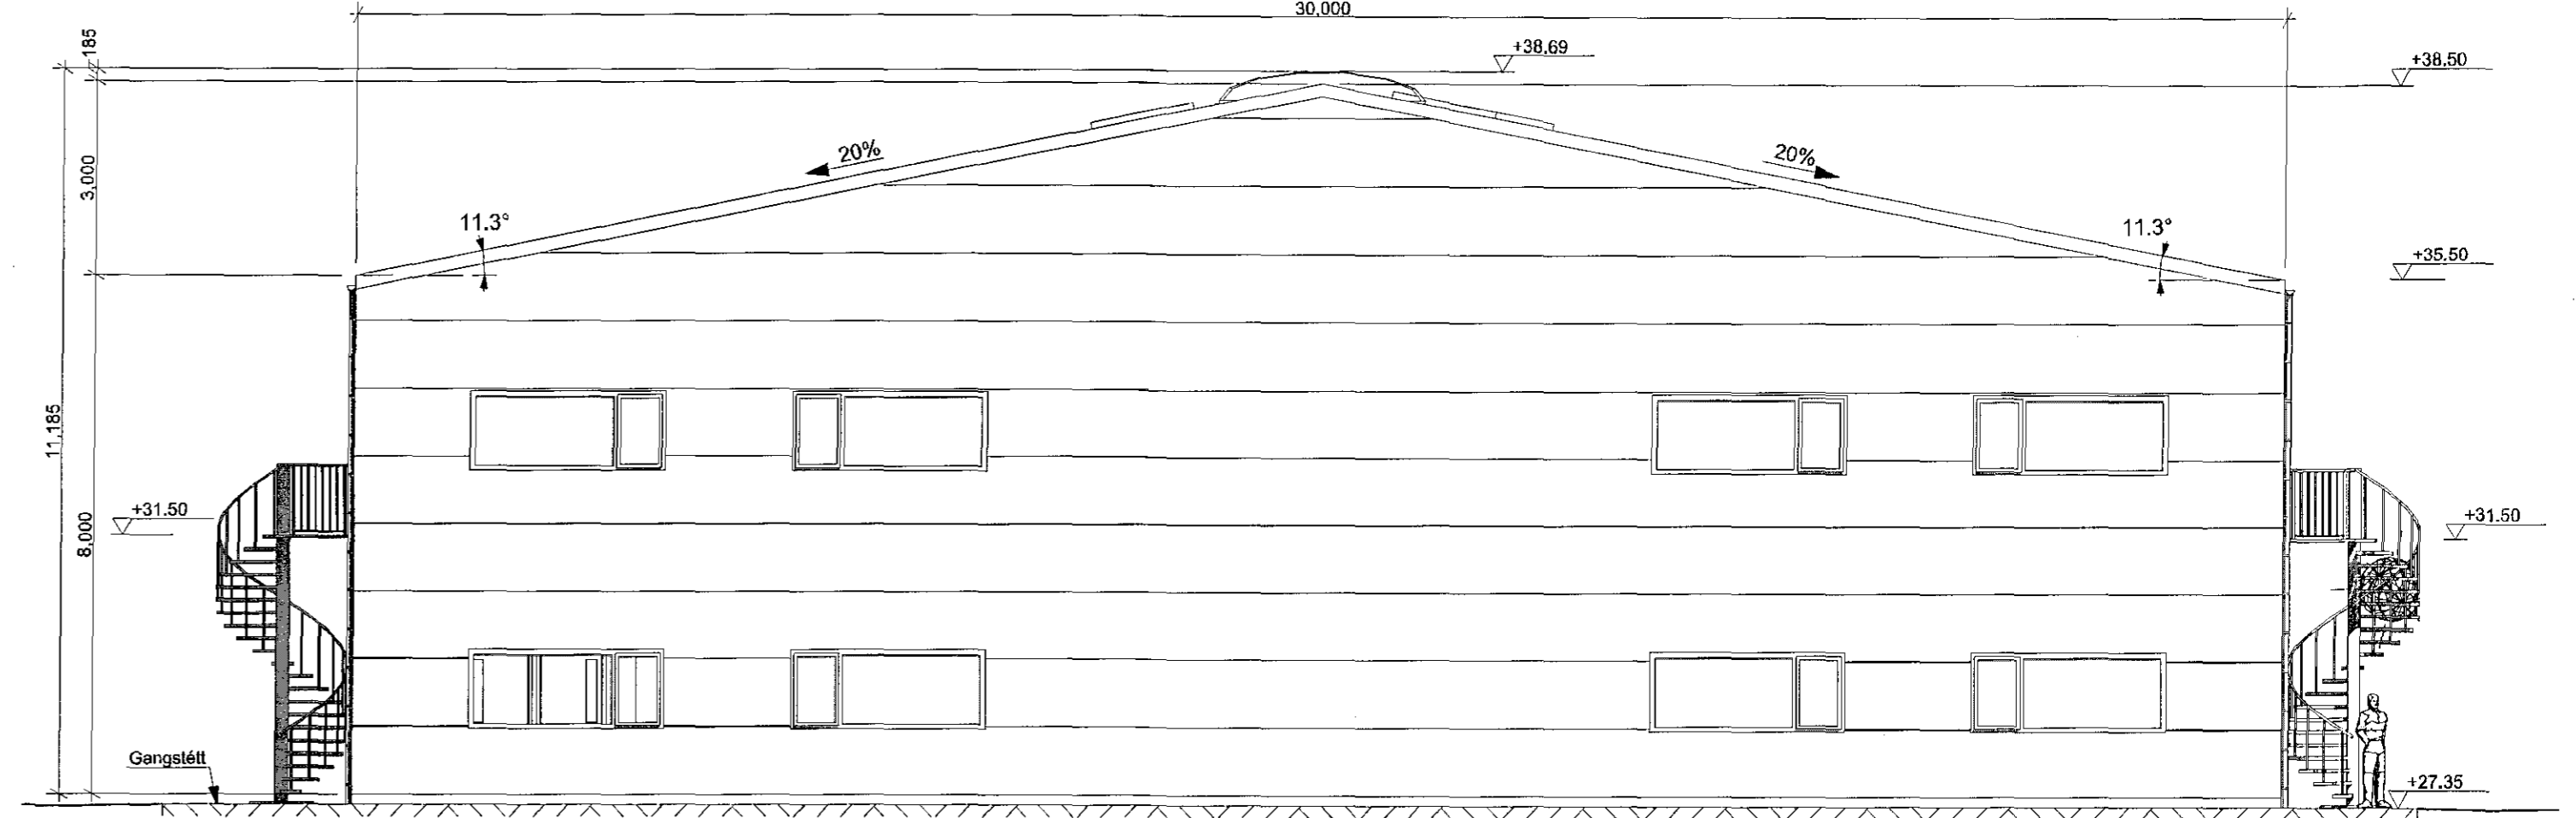

E-04

Útlit norður

1:100