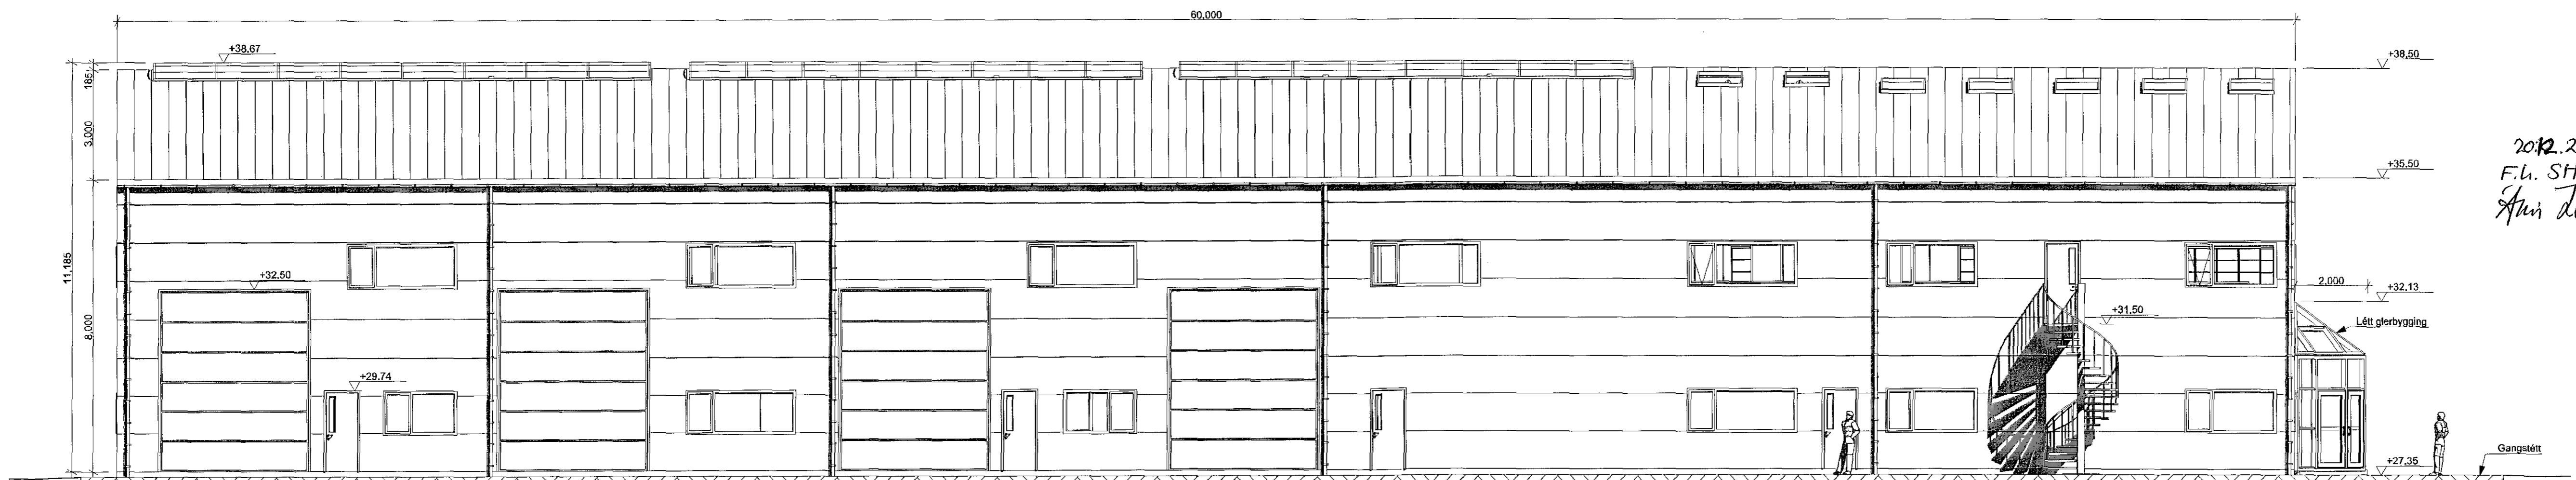

E-03

Útlit vestur

1:100

2012.2018
F.ú. SHS
Stian Almy

Breyting	Dags.	Lýsing	Teiknað

Fyrirtæki

Suðulist ehf.

Lónsbraut 2 IS-220 Hafnarfjörður Ísland

Verkefni

Einhella 4, IsoTech ehf.

Verkefnanúmer: 171020

Nafn teikningar

Teiknað

CA

Aðalhöfundur: *S. Almy 2019*

Stjórnun: Hólmarsson, sí: 23655-2470

Sími: 7752223, Netfang: Sigurth@smmnet.is

Mælikvæði

1:100

Stærð

A1

Teikning nr.

AV-06

Breyting

01 - WIP