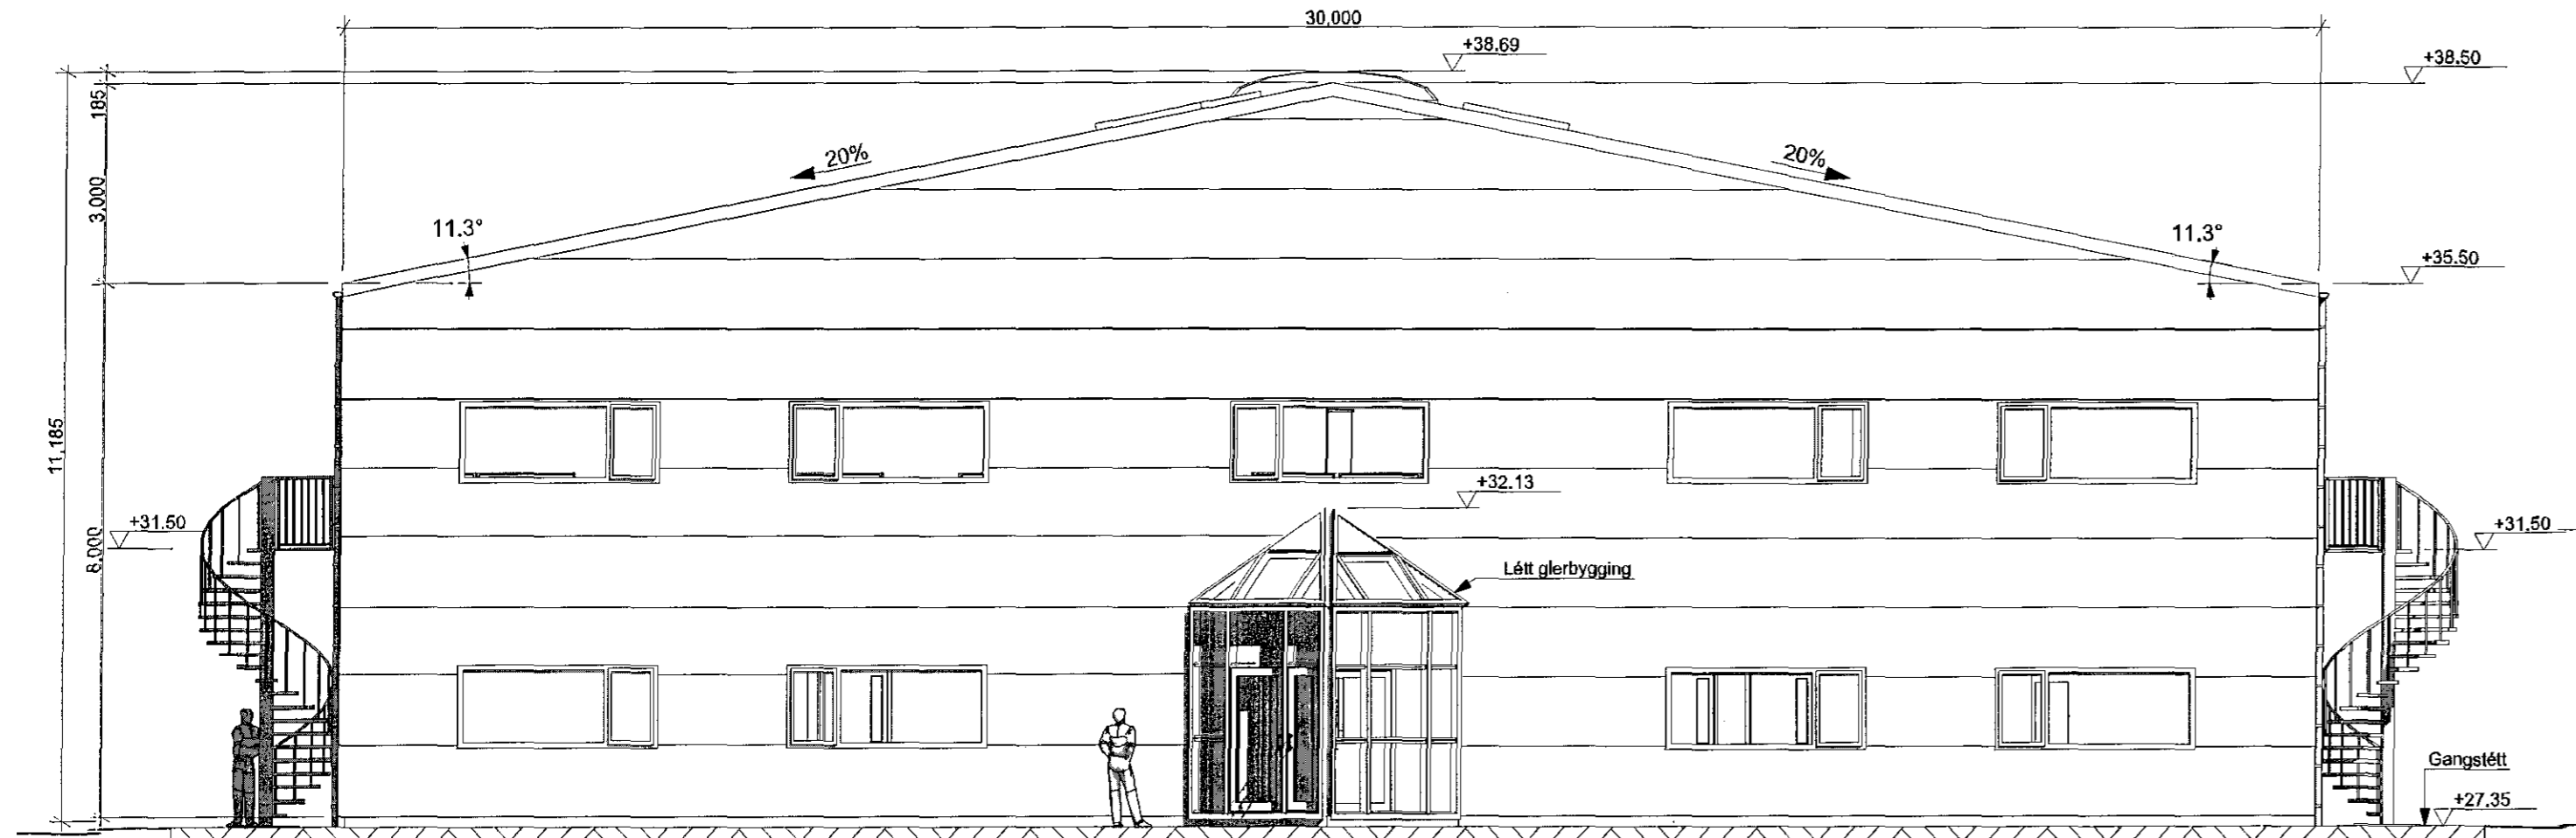

E-02

Útlit suður

1:100