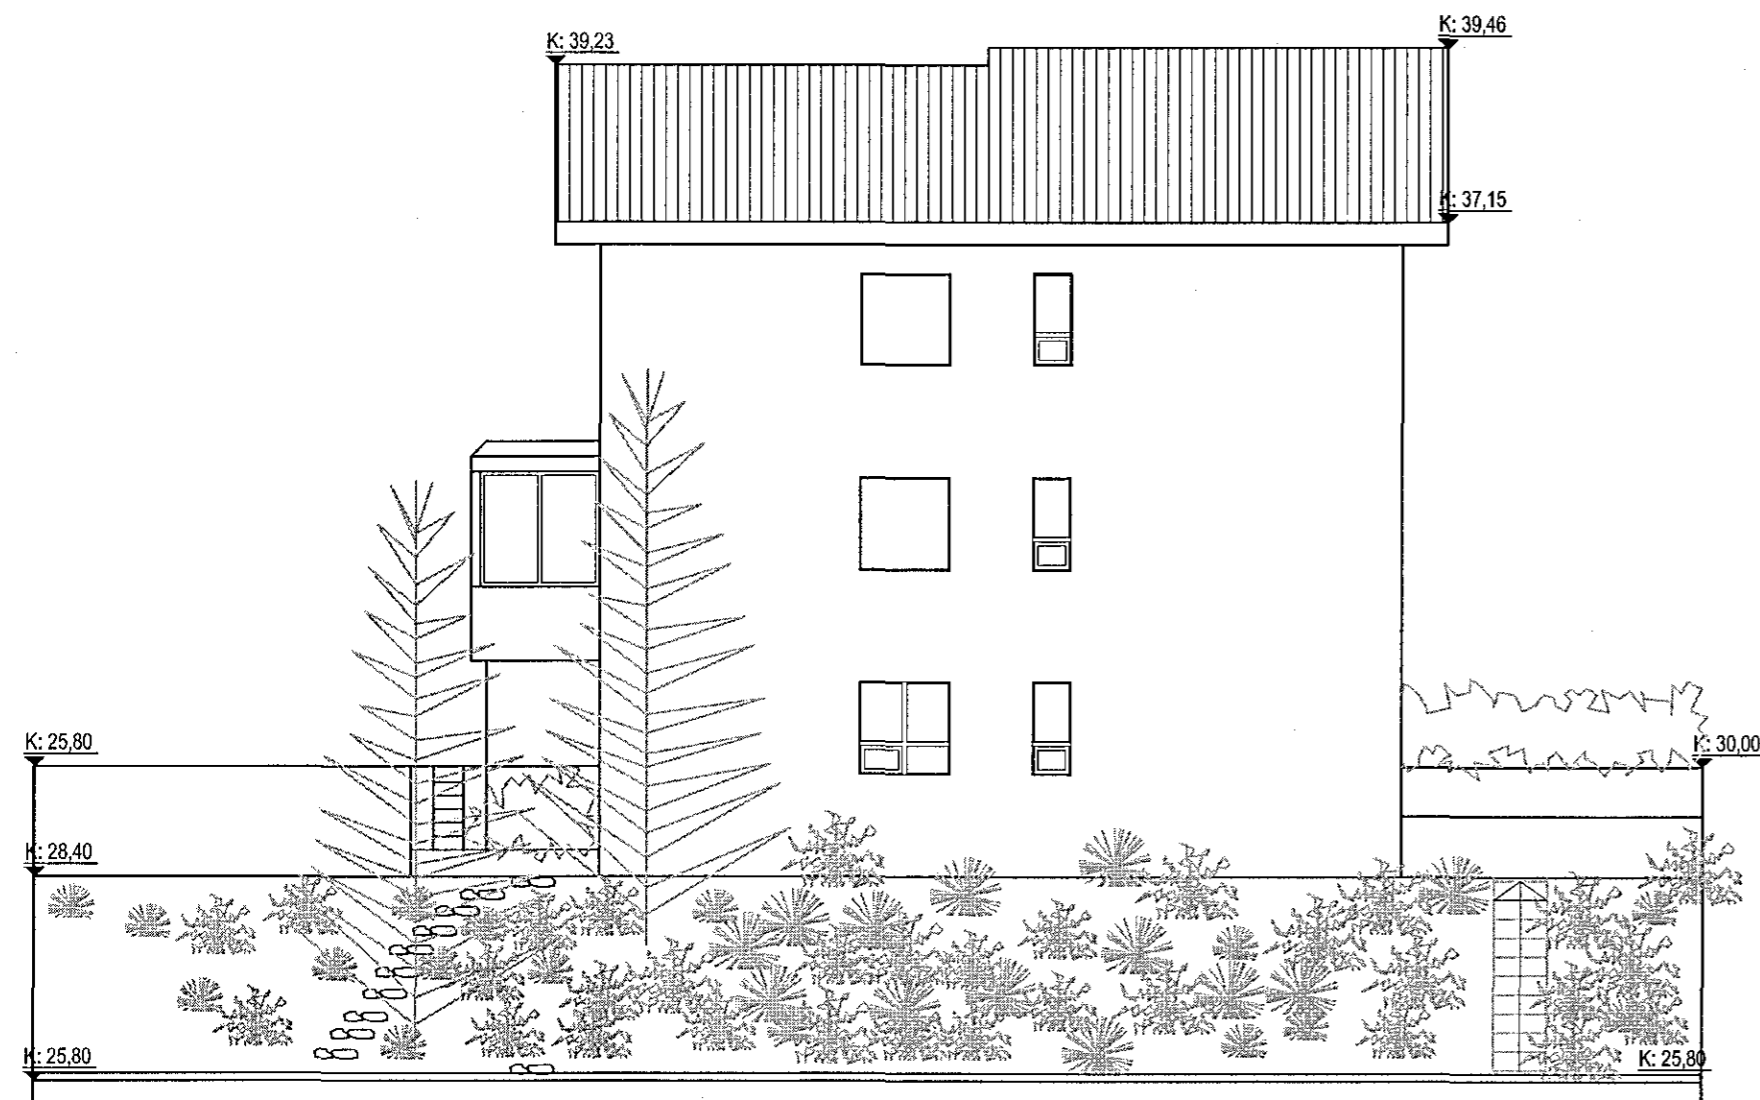

Útlit suðvestur 1:100

Útlit norðaustur 1:100

Snið a - a 1:100

KELDUHVAMMUR 1

LÝSING: Teikningar - uppmæling
DAGS: 28.08.2018 br 28.03.2019
VERKNR: 3/18
TEIKNINR: A - 102
EFNI: Útlit og snið
MKV: 1:100
TEIKNAD: SH