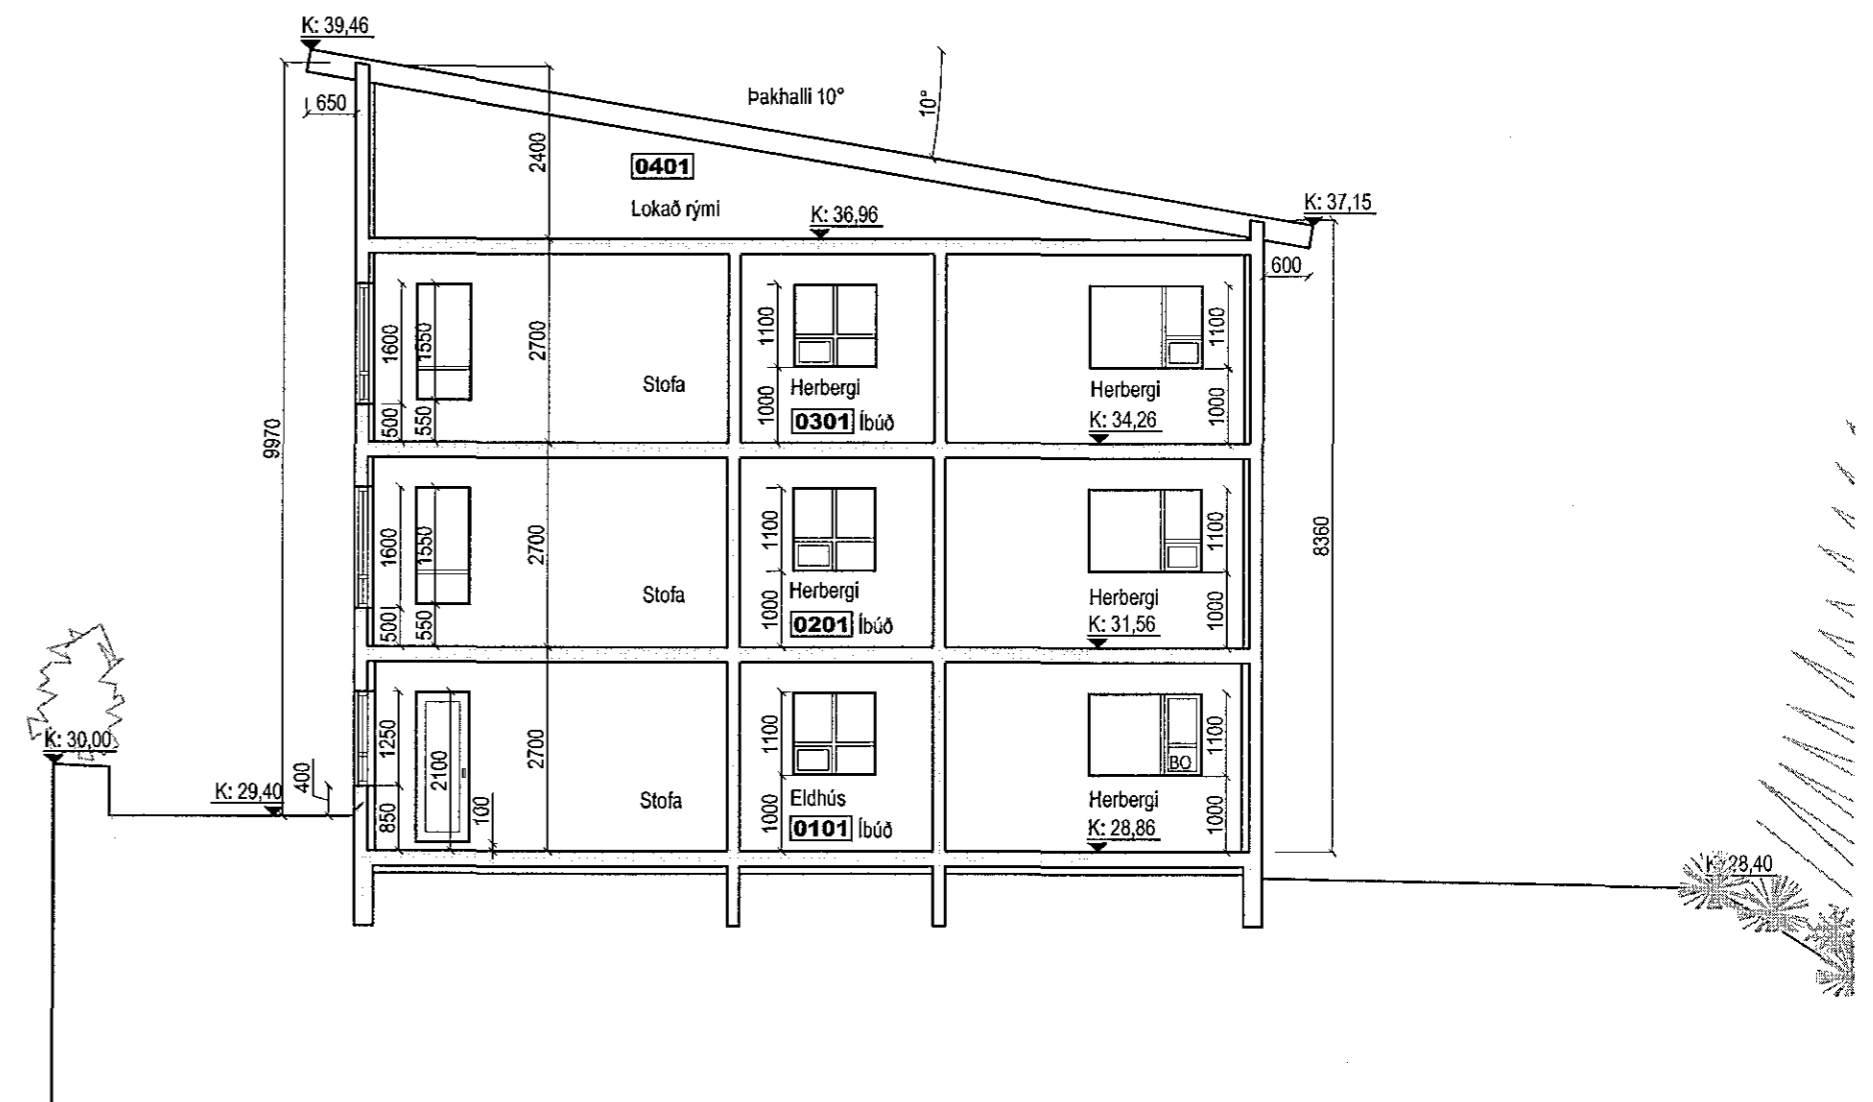

Útlit suðvestur 1:100

Útlit norðaustur 1:100

Snið a - a 1:100

KELDUHVAMMUR 1

LÝSING: Teikningar - uppmæling
DAGS: 28.08.2018 br 28.03.2019
VERKNR: 3/18
TEIKNINR: A - 102
EFNI: Útlit og snið
MKV: 1:100
TEIKNAD: SH