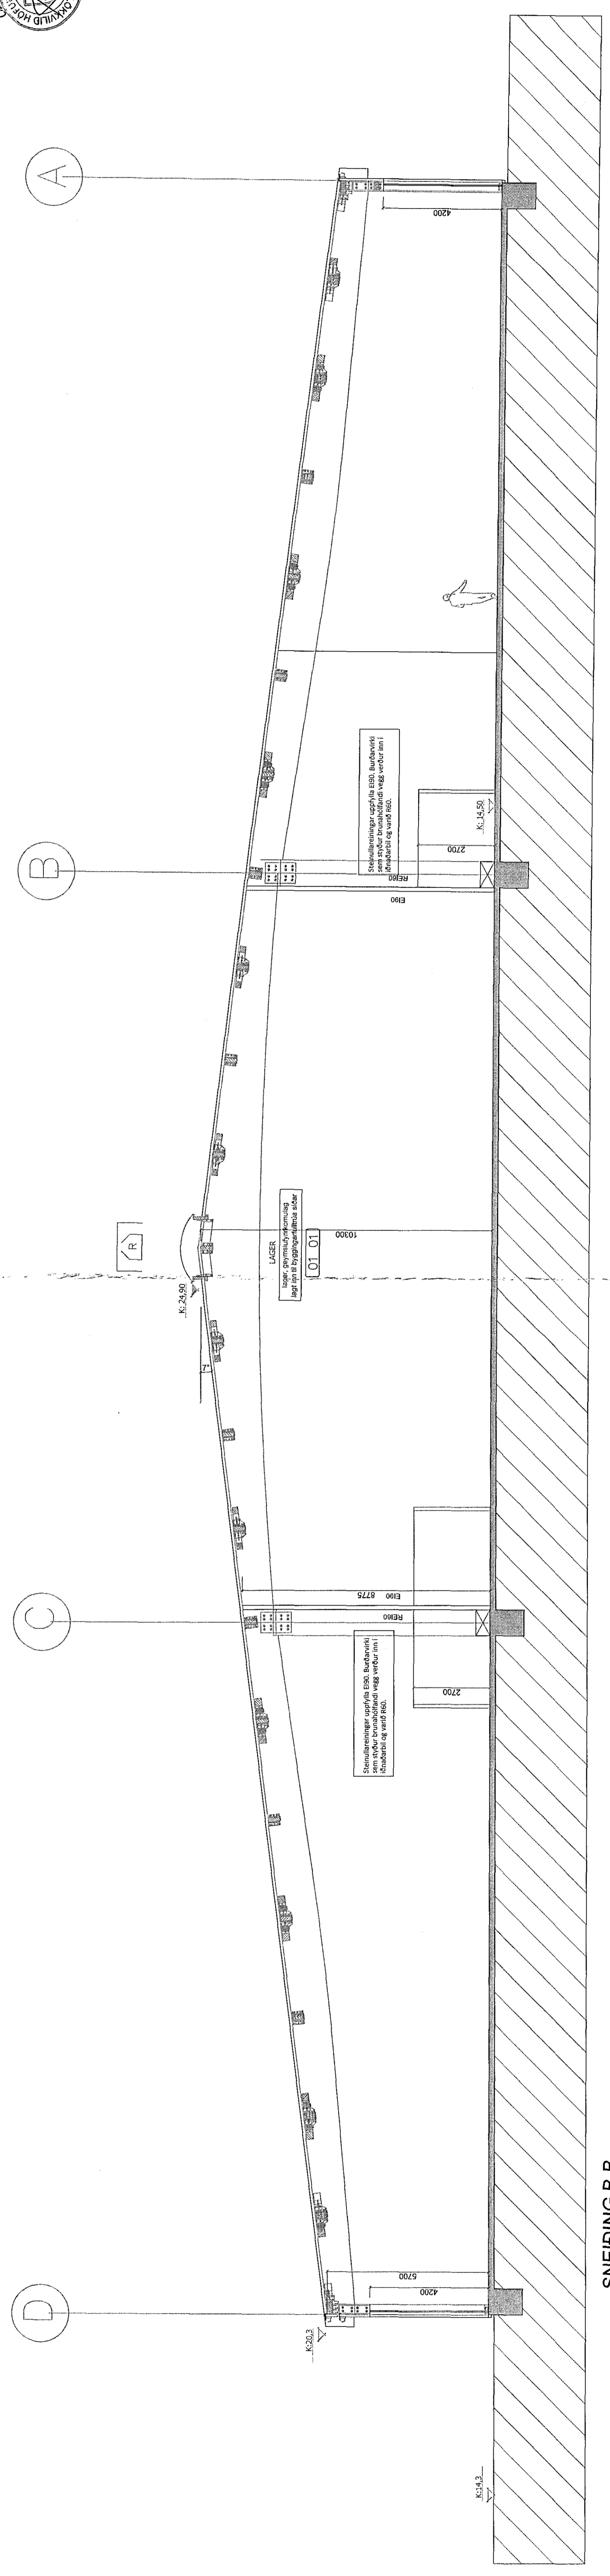

ÚTLIT AUSTUR 1:100

ÚTLIT SUBUR 1:100

SNEIDING B-B 1:100

Guðjón Rásmússon
Ráðgjafi
undirritun
20.3.2019

RETTINGAR	ÁSTAFIR	ÁSTAFIR	ÁSTAFIR
1	12.03.2019	Þröngd á milli stöðva	1:100
2	12.03.2019	Þröngd á milli stöðva	1:100

DATE: 12.03.2019
TEKINGAR: 1:100
REF: JMH