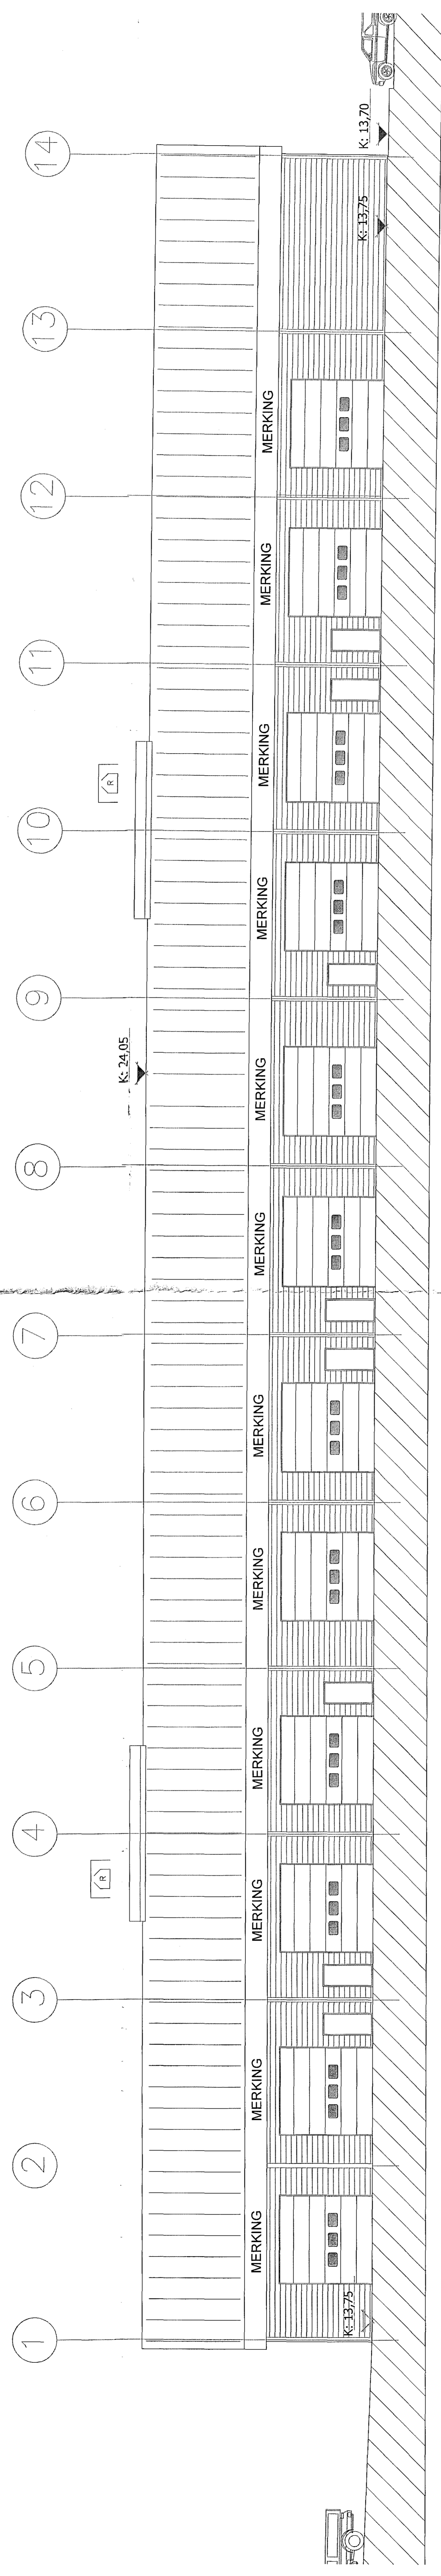

ÚTLIT AUSTUR 1:100

ÚTLIT SUBUR 1:100

SNEIDING B-B 1:100

Guðjón Rásmússon
Ráðgjafi
undirritun
20.3.2019

RETTINGAR	ÁSTAFIR	ÁSTAFIR	ÁSTAFIR
1	12.03.2019	Þröngd á milli stöðva	1:100
2	12.03.2019	Þröngd á milli stöðva	1:100

DATE: 12.03.2019
TEKINGAR: 1:100
REF: JMH