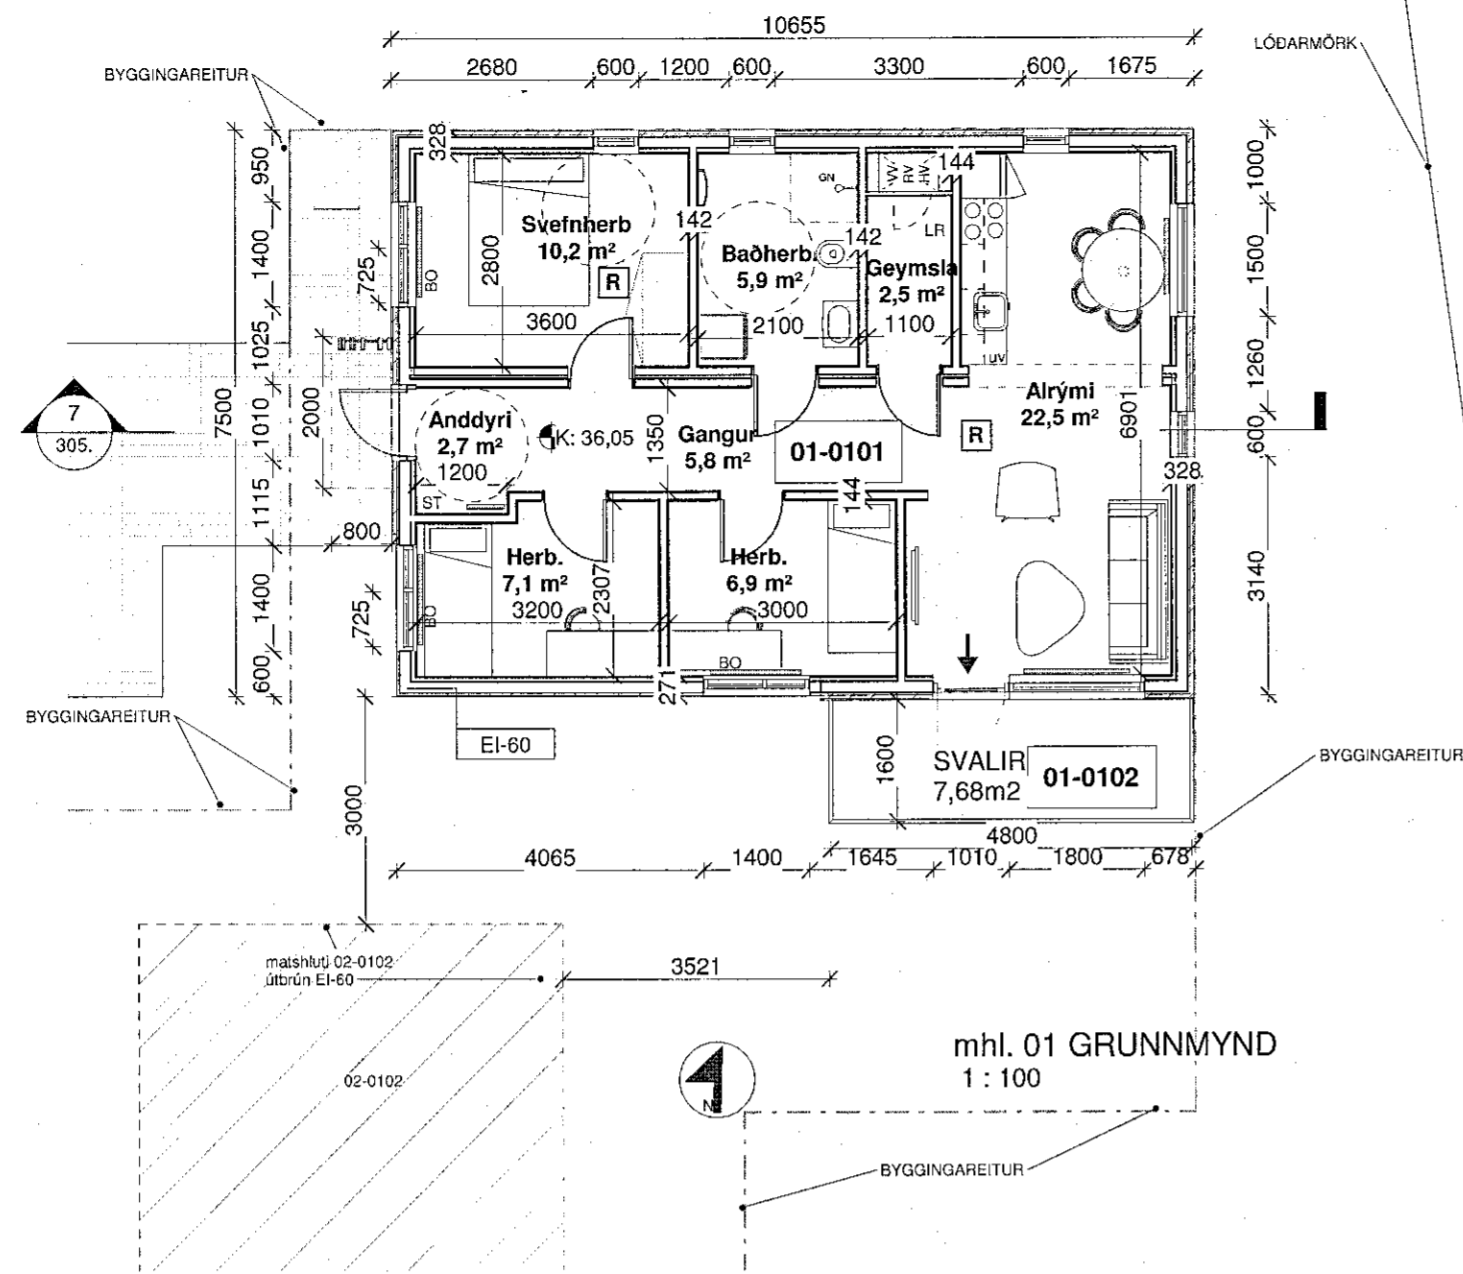

lykilmynd mhl.01  
1 : 1000

mhl. 01- ásýnd norður  
1 : 100

mhl.01- ásýnd suður  
1 : 100

Sneiðing A-A mhl. 01  
1 : 100

mhl 01- ásýnd austur  
1 : 100

mhl.01- ásýnd vestur  
1 : 100

Samþykkt þarm  
12. júní 2019  
Byggingafulltrúinn í Hálshlí

Útg. | Skýring / Breyting | Dags. | Teiknað / Yfirlitað

VERKKAUPI / EIGANDI  
**HÁDEGISSKARD 12**  
TEGUND VERKS

**ADALUPPDRÁTTUR** LANDNÚMÉR: L225465  
STADGR.: 1400-1-  
MATSHLUTI 01 MHL.: 01-0101  
GRUNNMYND MKV.: 1:100  
ÁSÝND OG SNID BLADSTÆRD: A2  
ÚTGÁFA DAGS: 30.05.2019  
TEIKNAD: SBJ