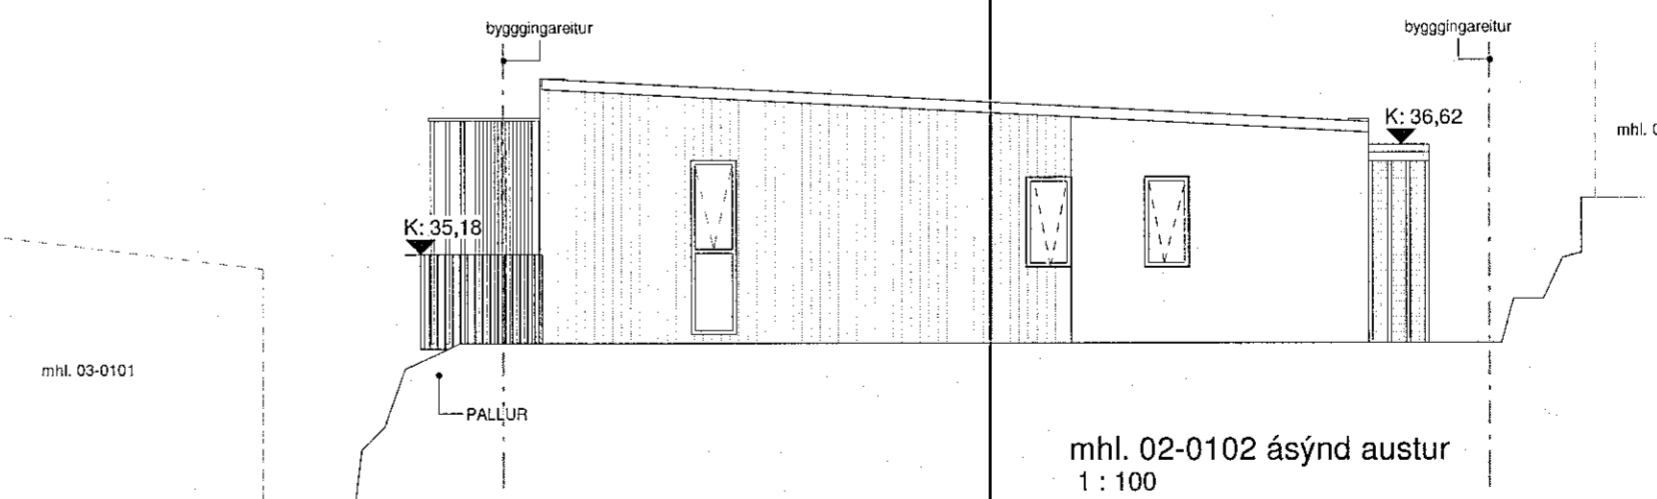

lykilmynd mhl.02  
1 : 1000

Samþykkt þann  
12. júní 2019  
Byggingafulltrúinn í Hafnarvík

Útg. Skýring / Brýsing. Dags. Teiknað / Yfirfarð

VERKKAUPI / EIGANDI  
**HÁDEGISSKARÐ 12**  
TEGUND VERKS

**ÁÐALUPPDRÁTTUR** LANDNÚMÉR: L225465  
STADGR.: 1400-1-  
MATSHLUTI 02 MHL: 02  
Grunnmynd, ásýnd og sneiðing MKV.: 1:100  
BLADST/ERÐ: A2  
ÚTGÁFA DAGS: 30.05.2019  
TEIKNAD: SBJ