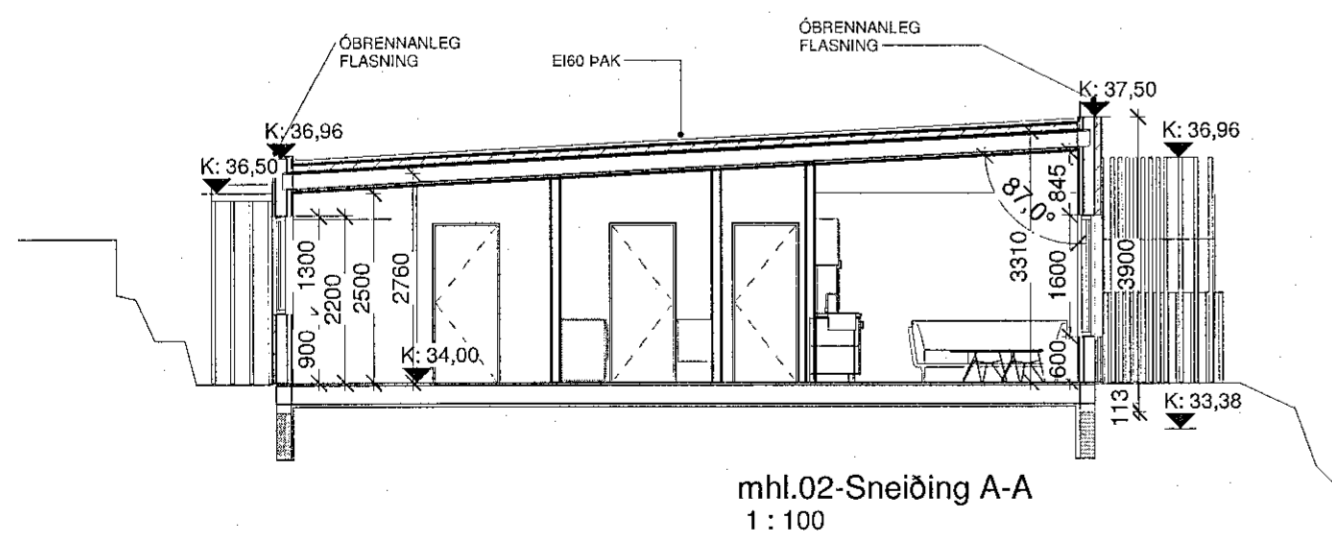

lykilmynd mhl.02  
1 : 1000

Samþykkt þann  
12. júní 2019  
Byggingafulltrúinn í Hafnarvík

Útg. Skýring / Brýsing. Dags. Teiknað / Yfirfarð

VERKKAUPI / EIGANDI  
**HÁDEGISSKARÐ 12**  
TEGUND VERKS

**ÁÐALUPPDRÁTTUR** LANDNÚMÉR: L225465  
STADGR.: 1400-1-  
MATSHLUTI 02 MHL: 02  
Grunnmynd, ásýnd og sneiðing MKV.: 1:100  
BLADST/ERÐ: A2  
ÚTGÁFA DAGS: 30.05.2019  
TEIKNAD: SBJ