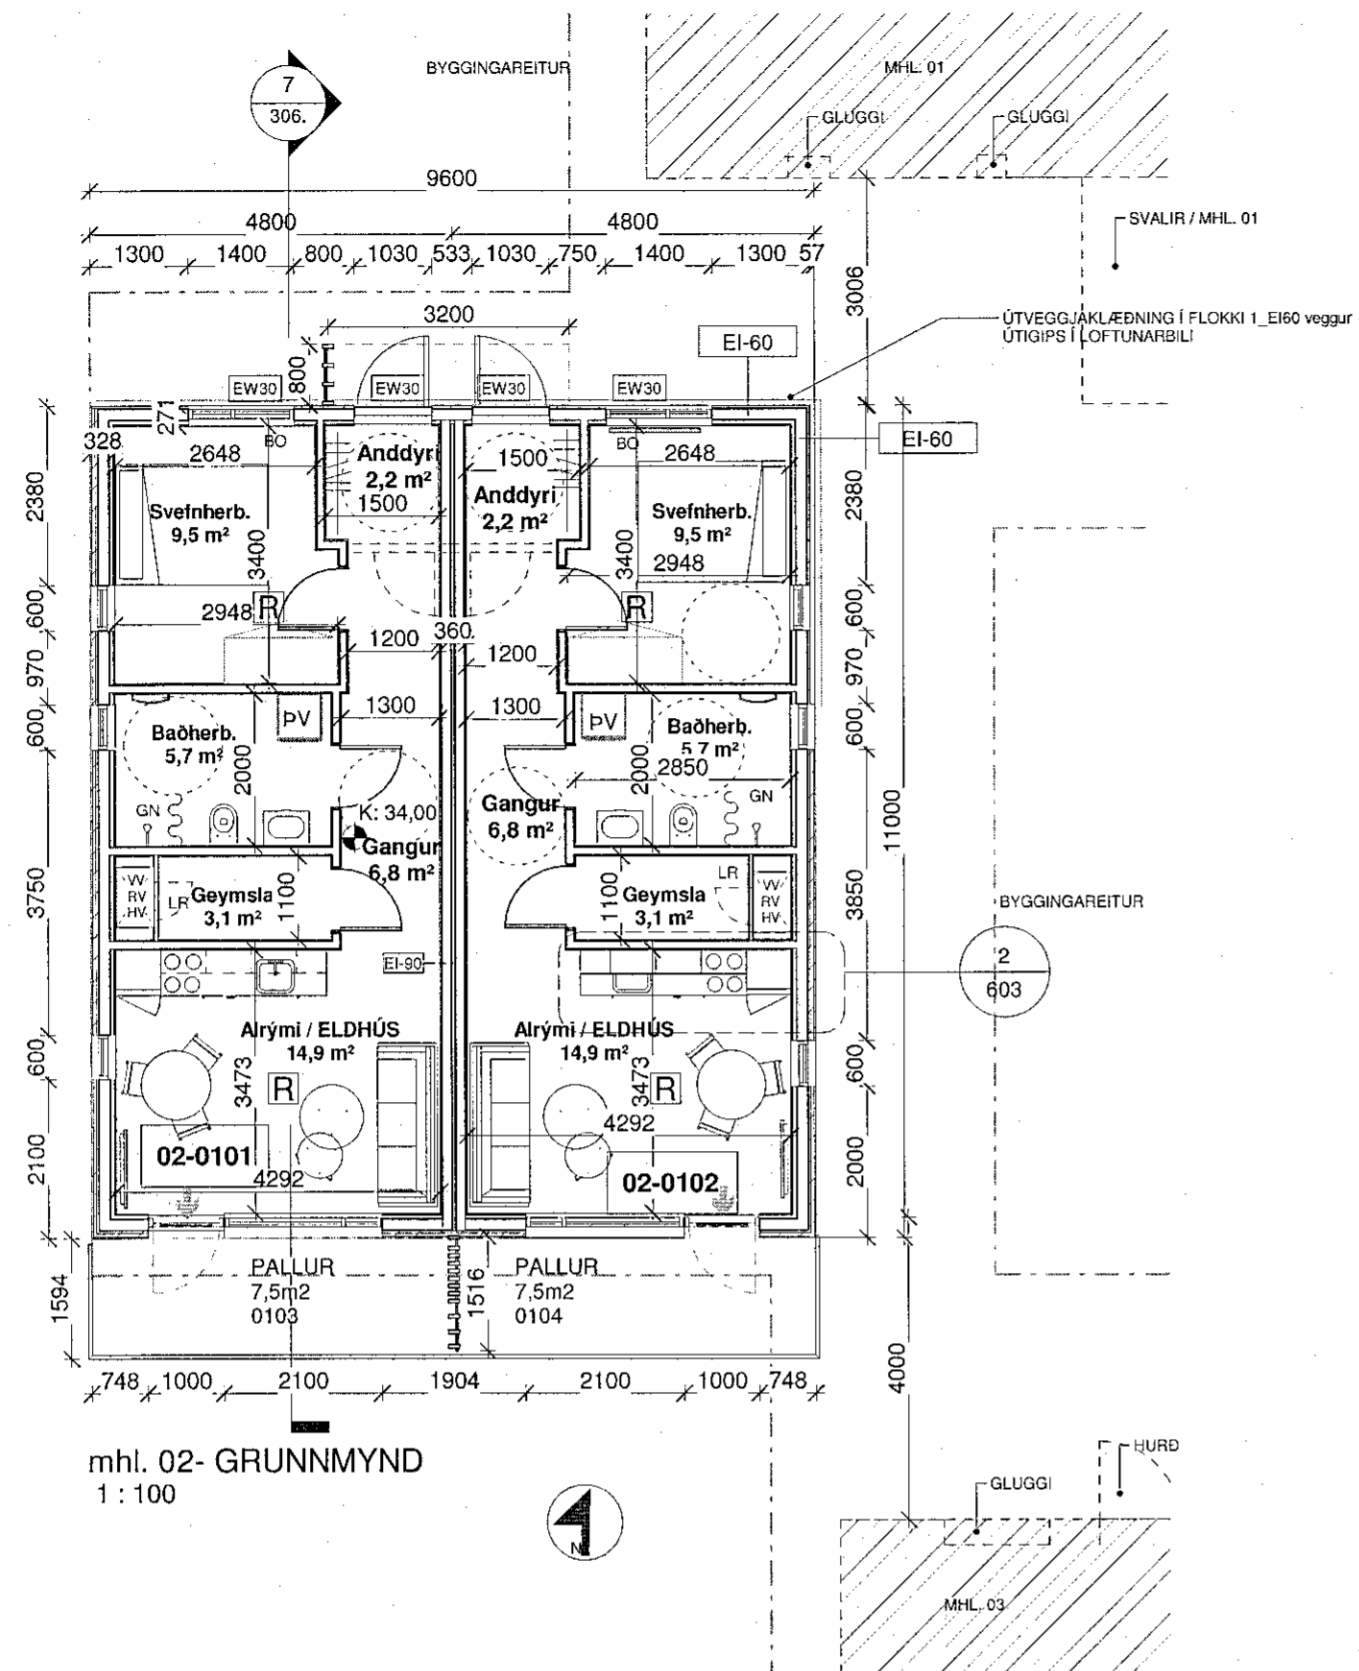

lykilmynd mhl.02  
1 : 1000

Samþykkt þann  
12. júní 2019  
Byggingafulltrúinn í Hafnarvík

Útg. Skýring / Brýsing. Dags. Teiknað / Yfirfarð

VERKKAUPI / EIGANDI  
**HÁDEGISSKARÐ 12**  
TEGUND VERKS

**ÁÐALUPPDRÁTTUR** LANDNÚMÉR: L225465  
STADGR.: 1400-1-  
MATSHLUTI 02 MHL: 02  
Grunnmynd, ásýnd og sneiðing MKV.: 1:100  
BLADST/ERÐ: A2  
ÚTGÁFA DAGS: 30.05.2019  
TEIKNAD: SBJ