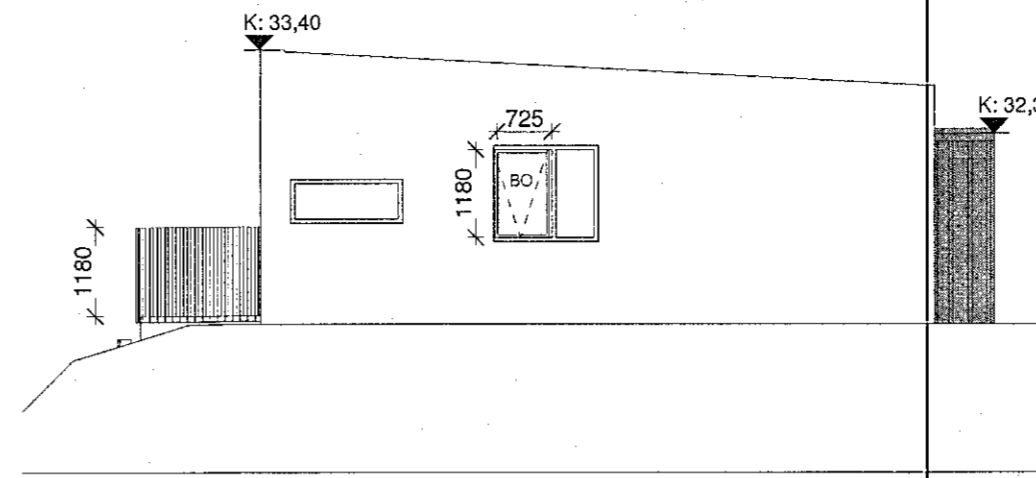

lykilmynd mhl. 04  
1 : 1000

mhl. 04 GRUNNMYND  
1 : 100

mhl. 04 sneiðing A-A  
1 : 100

mhl. 04 ásýnd norður.  
1 : 100

mhl. 04 ásýnd vestur.  
1 : 100

mhl. 04 ásýnd austur  
1 : 100

mhl. 04 ásýnd suður.  
1 : 100

Samþykkt þann  
12. júní 2019  
Byggingafulltrúinn í Halldórsbæ

Útg. | Skýring / Breyting | Dags. | Teknad / Yfirlit

VERKKAUPI / EIGANDI  
**HÁDEGISSKARD 12**  
TEGUND VERKS

**ADALUPPDRÁTTUR** LANDNÚMÉR: L225465  
MATSHLUTI 04 STADGR.: 1400-1-  
Grunnmynd, ásýnd, snið MHL.: 04  
BLAÐST/ERÐ: A2 MKV.: 1:100  
ÚTGÁFA DAGS: 30.05.2019  
TEIKNAD: SBJ