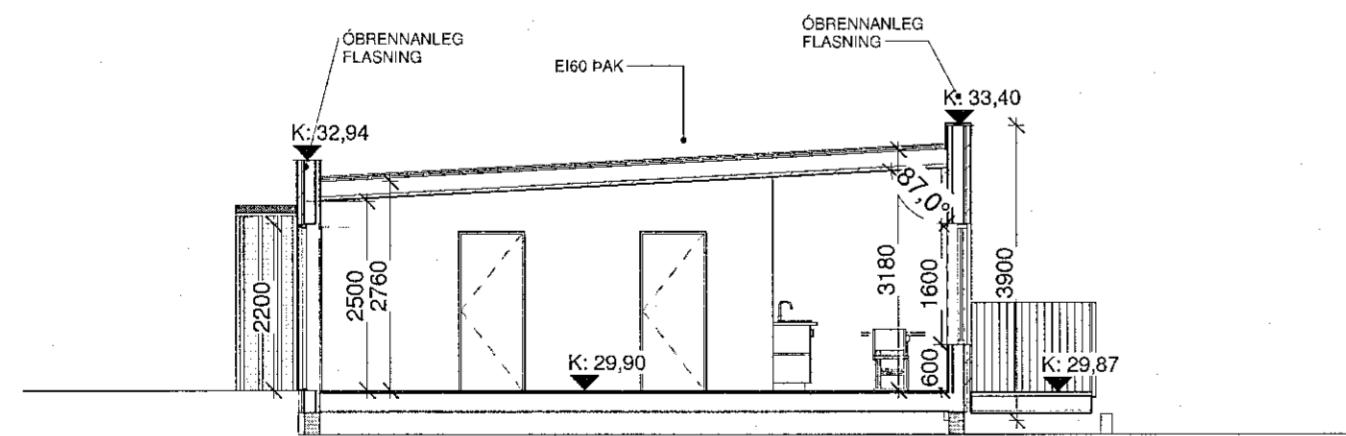

mhl. 04 sneiðing A-A
1 : 100