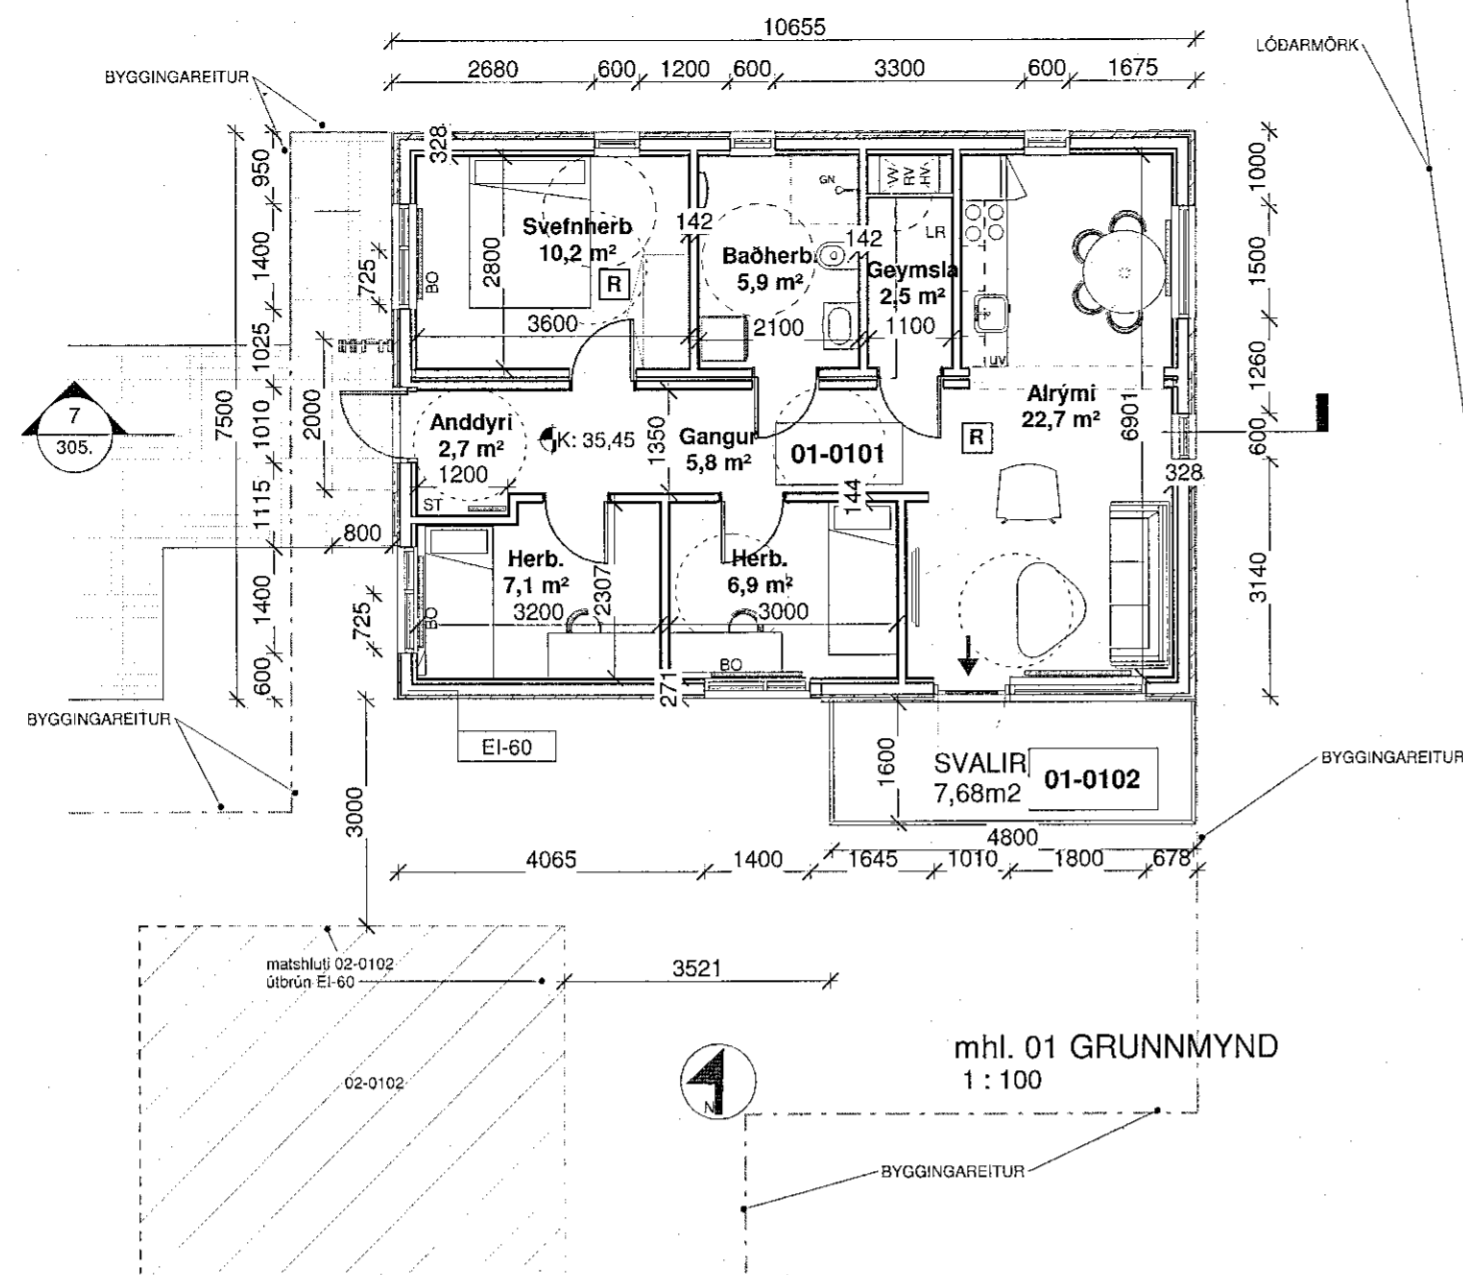

lykilmynd mhl.01
1 : 1000

mhl. 01 GRUNNMYND
1 : 100

mhl. 01-ásýnd norður
1 : 100

mhl.01-ásýnd suður
1 : 100

Sneiðing A-A mhl. 01
1 : 100

mhl 01-ásýnd austur
1 : 100

mhl.01-ásýnd vestur
1 : 100

Samþykkt þann
12 júní 2019
Byggingafulltrúinn í Hlíðinni

Útg. Skýring / Breyting. Dags. Teiknað / Yfirtað

VERKKAUPI / EIGANDI
HÁDEGISSKARÐ 16
TEGUND VERKS

ADALUPPDRÁTTUR LANDNÚMÉR: L225467
STADGR.: 1400-1-
MATSHLUTI 01 MHL: 01-0101
GRUNNMYND MKV.: 1:100
ÁSÝND OG SNID BLAÐST/ERÐ: A2
ÚTGÁFA DAGS: 30.05.2019
TEIKNAD: SBJ