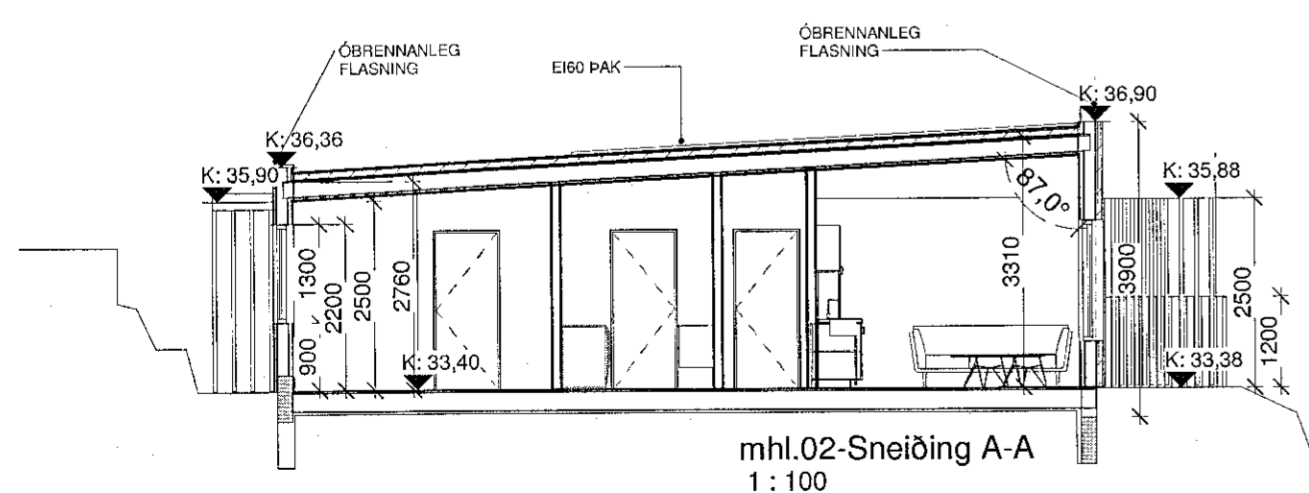

mhl.02-Sneiðing A-A
1 : 100