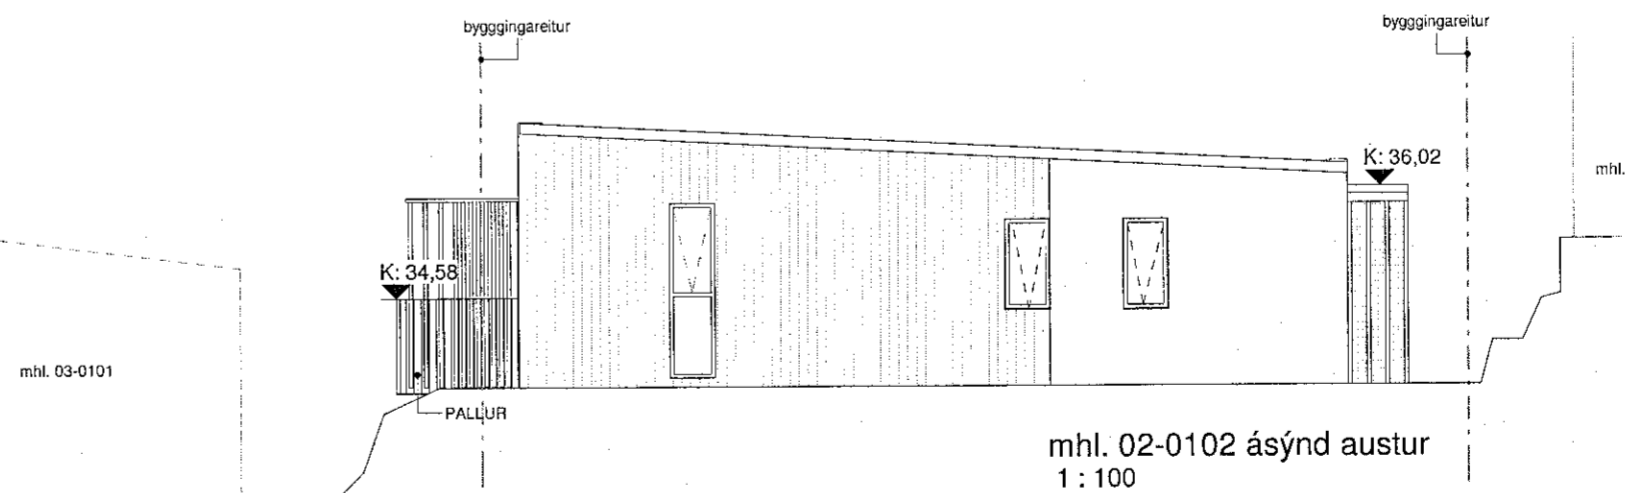

lykilmynd mhl.02  
1 : 1000

mhl.02-GRUNNMYND  
1 : 100

mhl. 02- ásynd norður  
1 : 100

mhl. 02- ásynd suður  
1 : 100

mhl. 02-0101 ásynd vestur  
1 : 100

mhl.02-Sneiðing A-A  
1 : 100

mhl. 02-0102 ásynd austur  
1 : 100

Samþykkt þann  
12. júní 2019  
Byggingafulltrúinn í Hádegisskard 16

Útg. | Skýring / Breyting. | Dags. | Teiknað / Yfirlitað

VERKKAUPI / EIGANDI  
**HÁDEGISSKARD 16**  
TEGUND VERKS

**ÁÐALUPPDRÁTTUR** LANDNÚMÉR: L225467  
MATSHLUTI 02 STADGR.: 1400-1-  
Grunnmynd, ásynd og sneiðing MHL.: 02  
MKV.: 1:100  
BLAÐSTÆRD: A2  
ÚTGÁFA DAGS: 30.05.2019  
TEIKNAD: SBJ