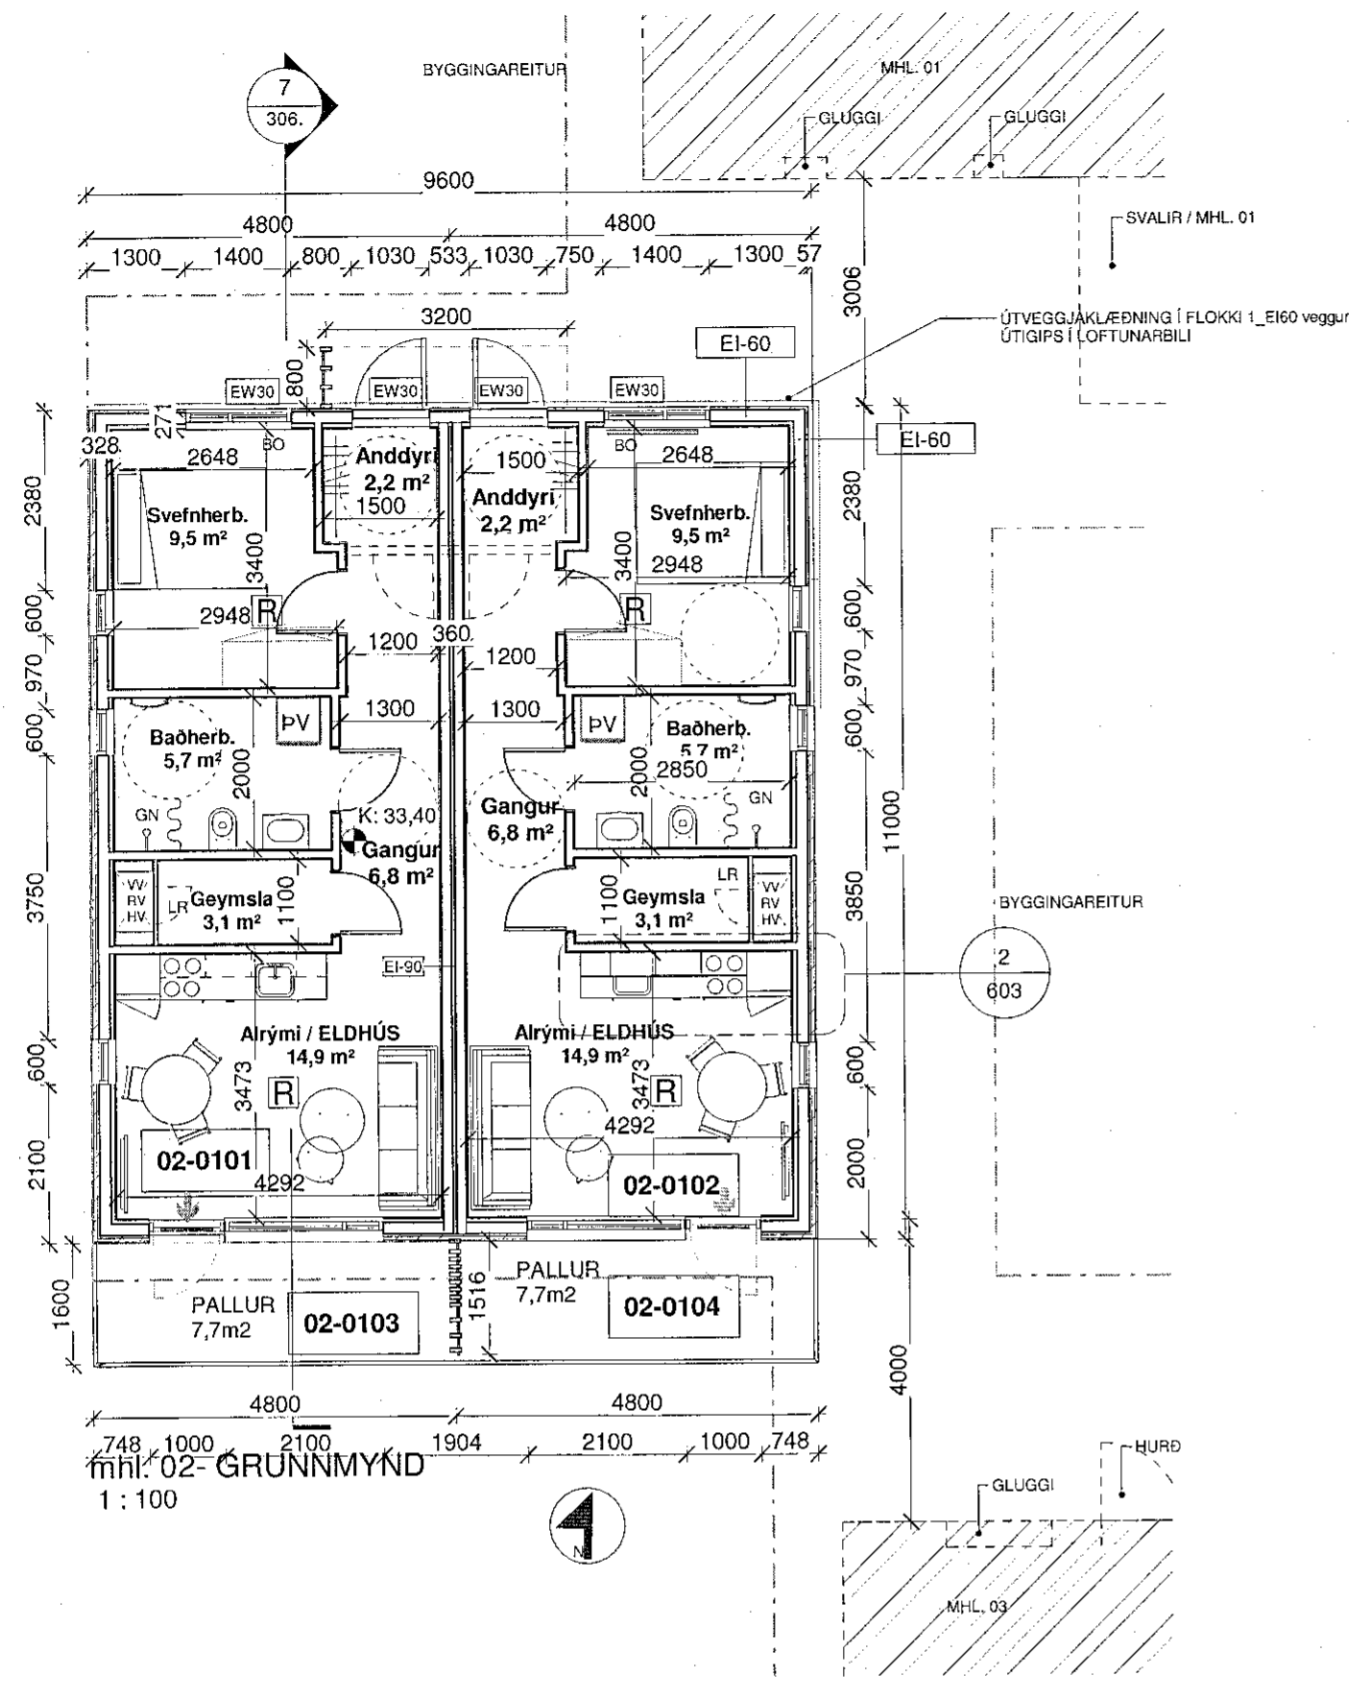

lykilmynd mhl.02  
1 : 1000

mhl.02-GRUNNMYND  
1 : 100

mhl. 02- ásynd norður  
1 : 100

mhl. 02- ásynd suður  
1 : 100

mhl. 02-0101 ásynd vestur  
1 : 100

mhl.02-Sneiðing A-A  
1 : 100

mhl. 02-0102 ásynd austur  
1 : 100

Samþykkt þann  
12. júní 2019  
Byggingafulltrúinn í Hádegisskard 16

Útg. | Skýring / Breyting. | Dags. | Teiknað / Yfirlitað

VERKKAUPI / EIGANDI  
**HÁDEGISSKARD 16**  
TEGUND VERKS

**ÁÐALUPPDRÁTTUR** LANDNÚMÉR: L225467  
MATSHLUTI 02 STADGR.: 1400-1-  
Grunnmynd, ásynd og sneiðing MHL.: 02  
MKV.: 1:100  
BLAÐSTÆRD: A2  
ÚTGÁFA DAGS: 30.05.2019  
TEIKNAD: SBJ