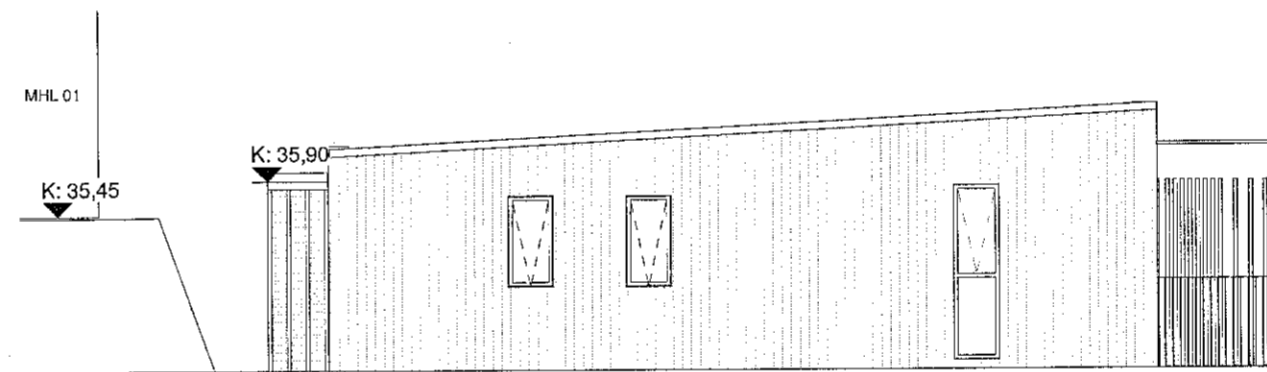

lykilmynd mhl.02  
1 : 1000

mhl.02-GRUNNMYND  
1 : 100

mhl. 02- ásynd norður  
1 : 100

mhl. 02- ásynd suður  
1 : 100

mhl. 02-0101 ásynd vestur  
1 : 100

mhl.02-Sneiðing A-A  
1 : 100

mhl. 02-0102 ásynd austur  
1 : 100

Samþykkt þann  
12. júní 2019  
Byggingafulltrúinn í Hádegisskard 16

Útg. | Skýring / Breyting. | Dags. | Teiknað / Yfirlitað

VERKKAUPI / EIGANDI  
**HÁDEGISSKARD 16**  
TEGUND VERKS

**ÁÐALUPPDRÁTTUR** LANDNÚMÉR: L225467  
MATSHLUTI 02 STADGR.: 1400-1-  
Grunnmynd, ásynd og sneiðing MHL.: 02  
MKV.: 1:100  
BLAÐSTÆRD: A2  
ÚTGÁFA DAGS: 30.05.2019  
TEIKNAD: SBJ