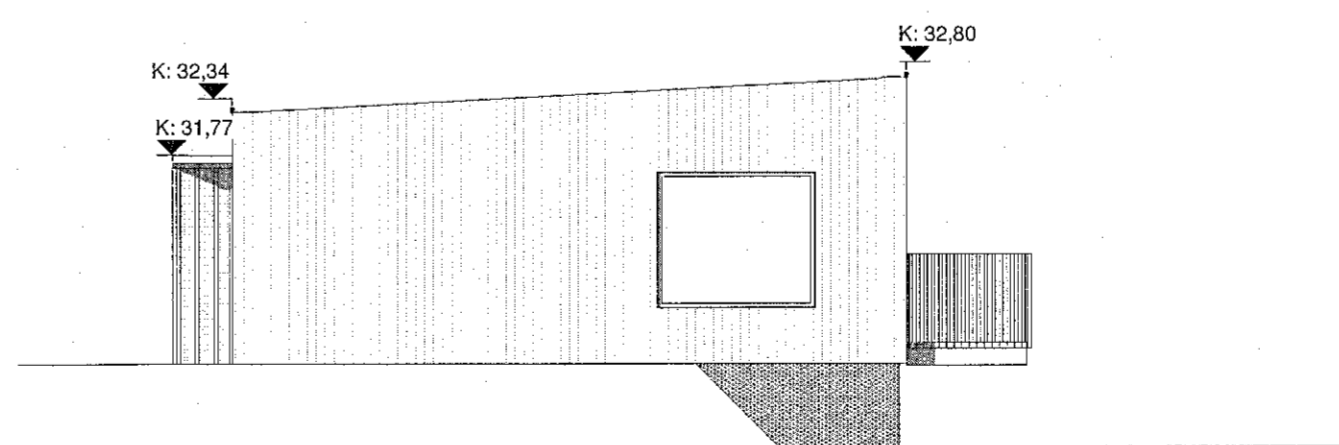

lykilmynd mhl. 04
1 : 1000

mhl. 04 GRUNNMYND
1 : 100

mhl. 04 sneiðing A-A
1 : 100

mhl. 04 ásýnd norður.
1 : 100

mhl. 04 ásýnd vestur.
1 : 100

mhl. 04 ásýnd austur
1 : 100

mhl. 04 ásýnd suður.
1 : 100

Samþykkt þann
12. júní 2019
Byggingafulltrúinn í Halldómsbæ

Útg. | Skýring / Breyting | Dags. | Teknad / Yfirlit

VERKKAUPI / EIGANDI
HÁDEGISSKARD 16
TEGUND VERKS

ADALUPPDRÁTTUR LANDNÚMÉR: L225467
MATSHLUTI 04 STADGR.: 1400-1-
Grunnmynd, ásýnd, snið MHL: 04
MKV.: 1:100
BLADSTÆRD: A2
ÚTGÁFA DAGS: 30.05.2019
TEIKNAD: SBJ