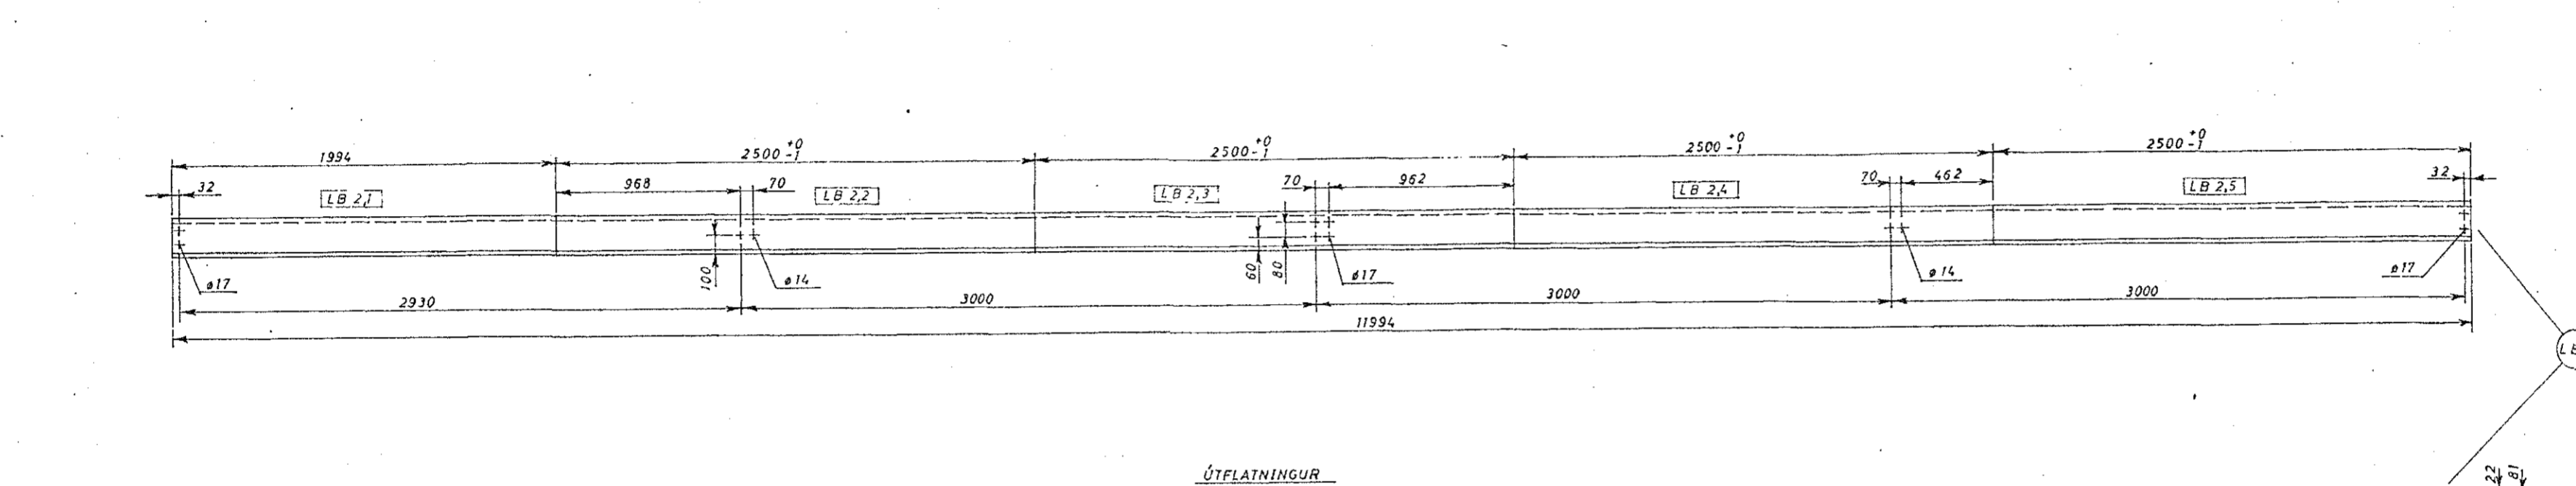

ÞVERSNIÐ SJÁ
TEIKN.NR. 100039-4

ÞVERSNIÐ SJÁ
TEIKN.NR. 100039-4

ÞVERSNIÐ SJÁ
TEIKN.NR. 100039-5

ÞVERSNIÐ SJÁ
TEIKN.NR. 100039-5

MERKI		STK.
LB 1	SAMKV. TEIKN.	30
LB 2	SAMKV. TEIKN.	30
LB 3	SPEGLM. AF LB 1	30
LB 4	SAMKV. TEIKN.	2
LB 5	SAMKV. TEIKN.	2
LB 6	SPEGLM. AF LB 4	2

ÁLHELLA 3 HAFNARFIRÐI
LANGBÖND Á ÞAK
OG ÞAKSKEGG

SINDRASMIÐJAN 1/2
REYKJAVÍK
SÍMI: 19422

KVARDI DAGS. 24. 4. 1970
1:20 REIKN.
TEIKN. SY
ATH.
Sigríður Ingvarsson
TEIKN.NR. 100039-3.