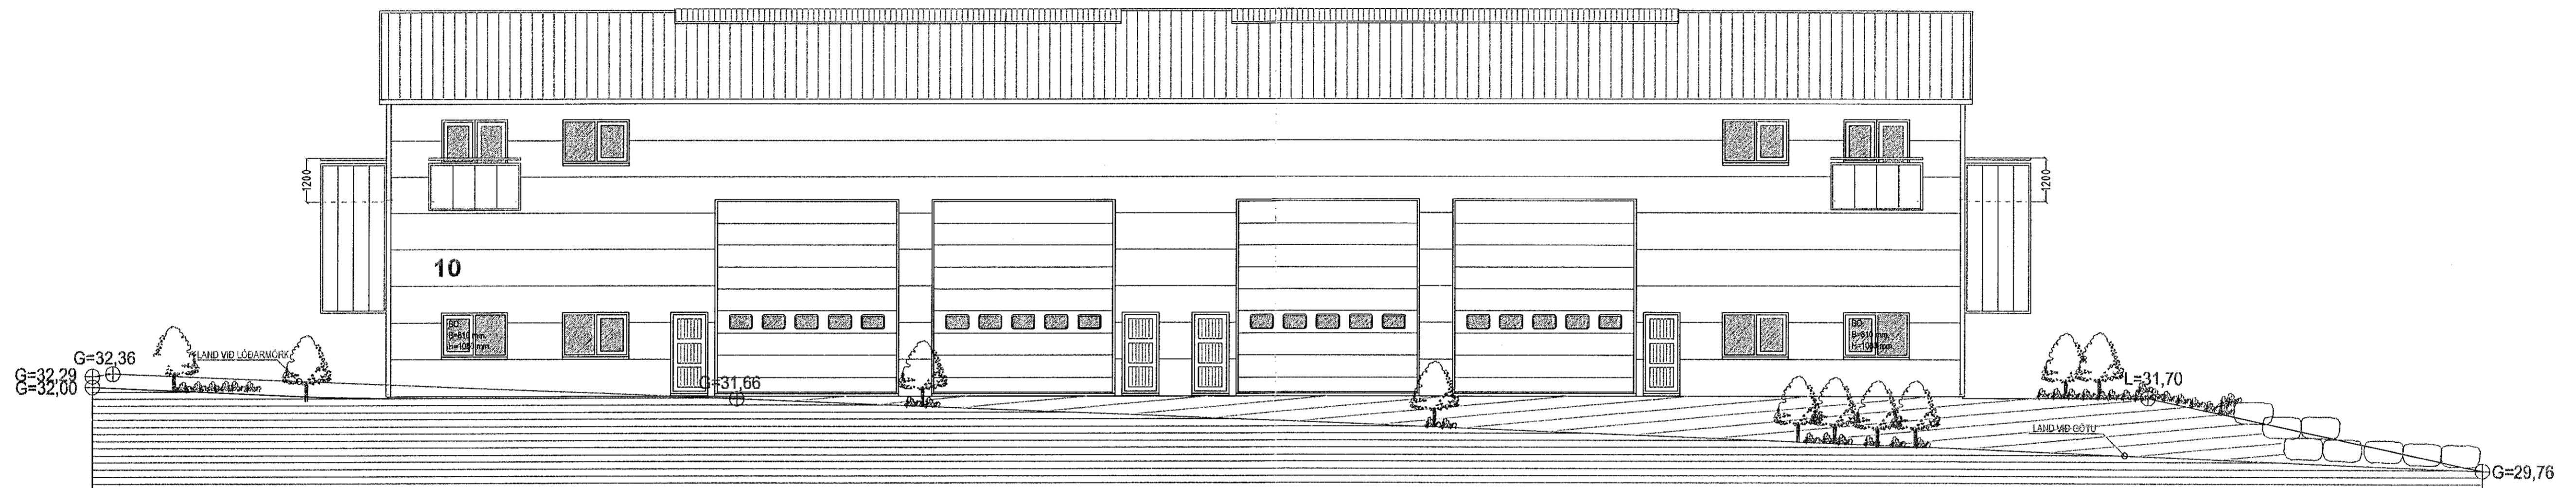

ÚTLIT AUSTUR MKV. 1:100.

ÚTLIT VESTUR MKV. 1:100.

Stjórnartali: Álfhella 10 Hafnarfirði.		Skrásetur: Viktor Þór Sigurðsson	
Landeignarnúmer: L203358		Kennitala: 200369-4759	
Matshlutarnúmer: D1		Dagur: 20.3.2019	
Uppskipting og lýsing	Stærðir	Utmát	Utmát
D0 Lóan	D1 Fylli	D2 Skjal	D3 Skjal
D4 Lóan	D5 Fylli	D6 Skjal	D7 Skjal
D8 Lóan	D9 Fylli	D10 Skjal	D11 Skjal
D12 Lóan	D13 Fylli	D14 Skjal	D15 Skjal
D16 Lóan	D17 Fylli	D18 Skjal	D19 Skjal
D20 Lóan	D21 Fylli	D22 Skjal	D23 Skjal
	Matshluti	1.361,2	0,0
	Botn	203,0	
	1. hæð	1.014,8	0,0
A	0101	334,2	29,4
A	0102	334,2	0,0
A	0103	173,2	14,7
A	0104	163,2	14,7
A	0105	5,7	5,7
A	0106	4,3	4,3
	2. hæð	246,4	0,0
A	0201	173,2	13,8
A	0202	173,2	6,8
C	0203	4,0	4,0
C	0204	9,6	9,6
C	0205	4,0	4,0
C	0206	4,0	4,0
C	0207	9,6	9,6
C	0208	4,0	4,0
<b>Athugasemdir</b>			
Sérainniför (01-07), (366,6 m²), tilhefnir sérainniför 01-01 (sjá grunnmynd 1. hæðar)			
Sérainniför (01-08), (215,0 m²), tilhefnir sérainniför 01-01 (sjá grunnmynd 1. hæðar)			
Sérainniför (01-09), (366,6 m²), tilhefnir sérainniför 01-02 (sjá grunnmynd 1. hæðar)			
Sérainniför (01-10), (215,0 m²), tilhefnir sérainniför 01-02 (sjá grunnmynd 1. hæðar)			
Sérainniför (samt.), 01-11, (32,0 m²), er sameiginleg sérainniför.			
<b>Samtals summa</b>			
<b>Eignarhald</b>			
Stærð	Skjal	Stærð	Skjal
0101	334,2	4.608,010	4.608,010
0102	334,2	4.458,150	4.458,150
Alls	1.337,0	8.995,000	8.995,000

SKRÁNINGARTAFLA.

HLUTAMYND AF FRÁGANGI  
MILLI SÉREIGNA MKV. 1:10.

HEILBRIGÐISEFTIRLIT  
HAFNARFIÐAR-  
OG KÓPAVOGSSVÆÐIS  
Garðatorgi 5 - 2. hæð  
101 Reykjavík  
16.05.2019

Breytingar:

Efni:	Dags:	Teikn:	Yfir:

ÁLFHELLA 10 HAFNARFIRÐI.  
Landeignarnúmer: L203358  
Aðaluppdráttur.

Aðaluppdráttur. Númer. 3 af 6.

Efni: Útlit austur, vestur, hlutamyndir & skráningart.  
Mælikvarði: 1:100 & 1:5.  
Frumstærð blaðs: A1.  
Teiknað: VPS. Verk nr: 01905  
Yfirfarið: Sp. Teikn. nr: 003  
Dagsetning útgáfu: 20-03-2019 Endursk: