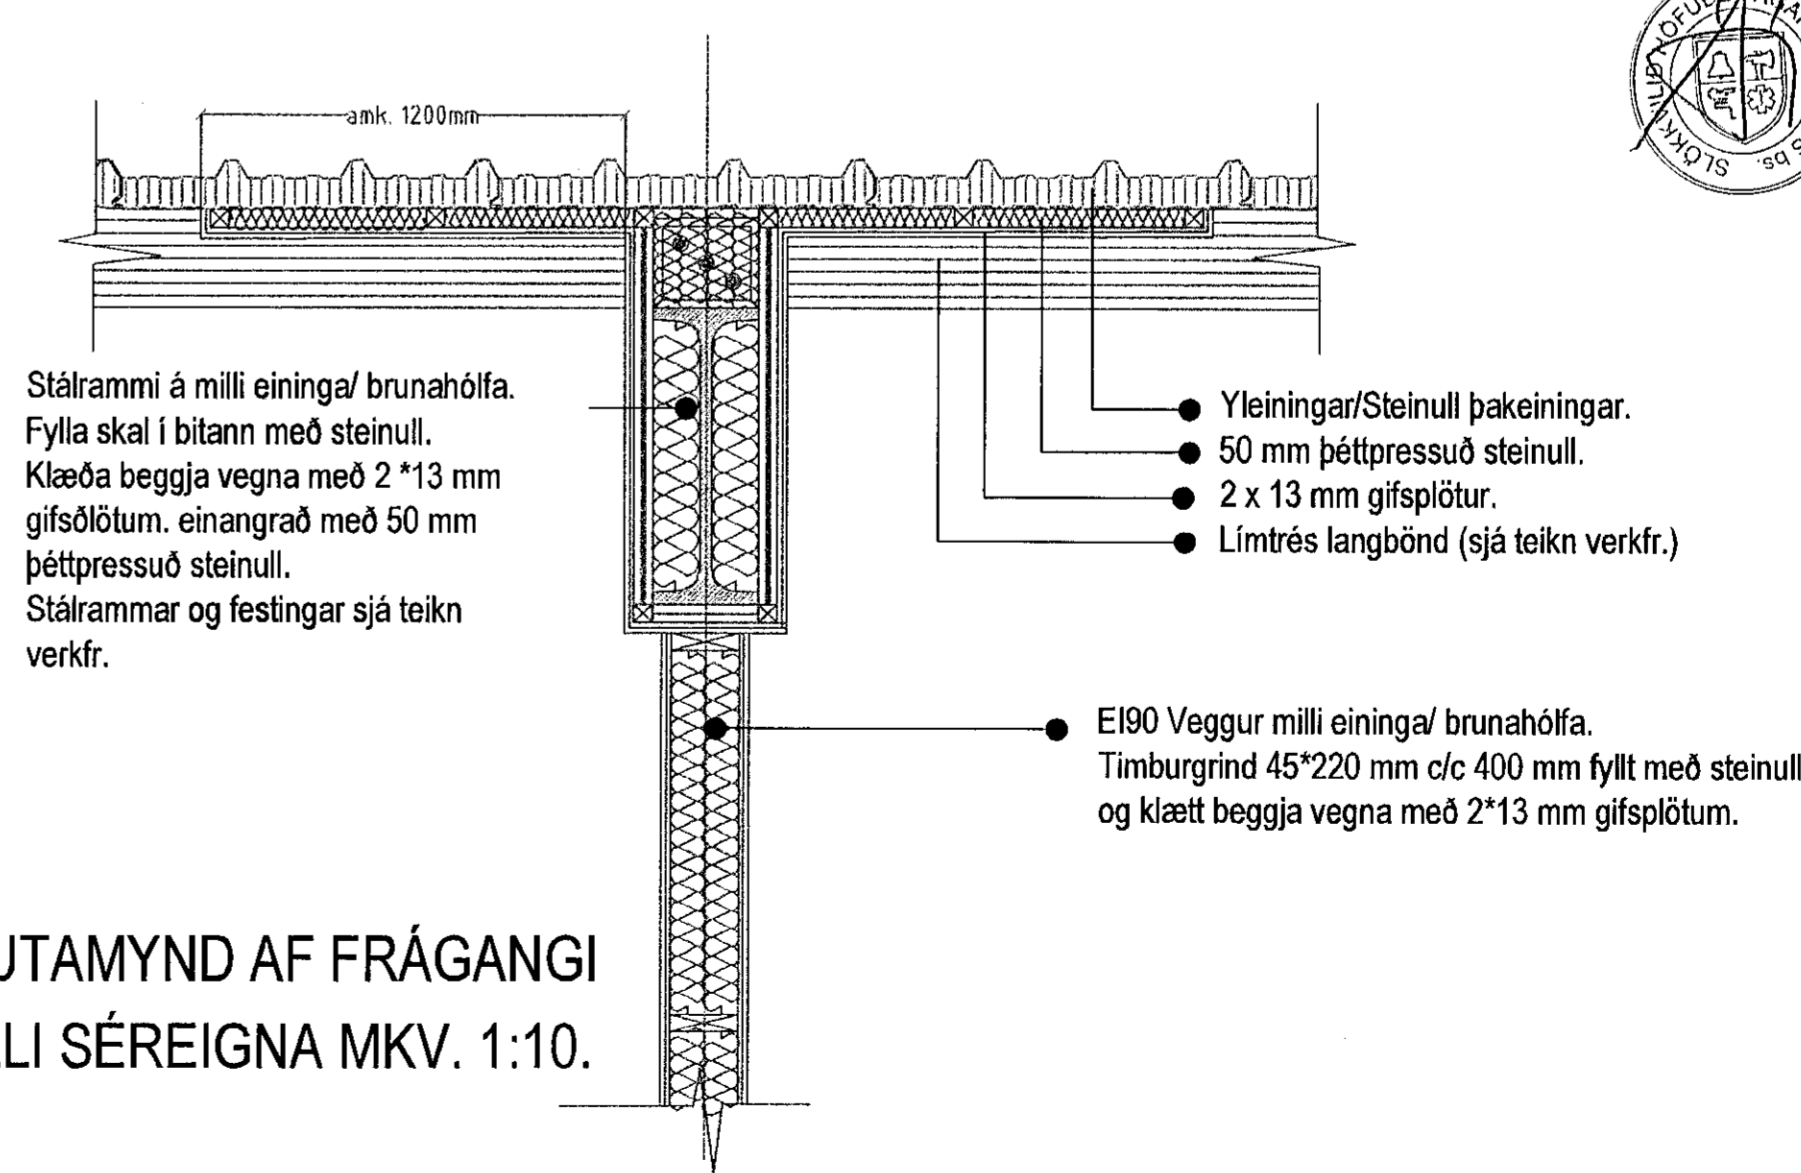

ÚTLIT AUSTUR MKV. 1:100.

ÚTLIT VESTUR MKV. 1:100.

Stjórnartali: Álfhella 10 Hafnarfirði.		Skrásetur: Viktor Þór Sigurðsson	
Landeignarnúmer: L203358		Kennitala: 200369-4759	
Matshlutarnúmer: D1		Dagur: 20.3.2019	
Uppskipting og lýsing	Stærðir	Utmát	Utmát
D0 Lóan	D1 Fylli	D2 Skjal	D3 Skjal
D4 Lóan	D5 Fylli	D6 Skjal	D7 Skjal
D8 Lóan	D9 Fylli	D10 Skjal	D11 Skjal
D12 Lóan	D13 Fylli	D14 Skjal	D15 Skjal
D16 Lóan	D17 Fylli	D18 Skjal	D19 Skjal
D20 Lóan	D21 Fylli	D22 Skjal	D23 Skjal
	Matshluti	1.361,2	0,0
	Botn	203,0	
	1. hæð	1.014,8	0,0
A	0101	334,2	29,4
A	0102	334,2	0,0
A	0103	173,2	14,7
A	0104	163,2	14,7
A	0105	5,7	5,7
A	0106	4,3	4,3
	2. hæð	246,4	0,0
A	0201	173,2	13,8
A	0202	173,2	6,8
C	0203	4,0	4,0
C	0204	9,6	9,6
C	0205	4,0	4,0
C	0206	4,0	4,0
C	0207	9,6	9,6
C	0208	4,0	4,0
<b>Athugasemdir</b>			
Sérainniför (01-07), (366,6 m²), tilhefnir sérainniför 01-01 (sjá grunnmynd 1. hæðar)			
Sérainniför (01-08), (215,0 m²), tilhefnir sérainniför 01-01 (sjá grunnmynd 1. hæðar)			
Sérainniför (01-09), (366,6 m²), tilhefnir sérainniför 01-02 (sjá grunnmynd 1. hæðar)			
Sérainniför (01-10), (215,0 m²), tilhefnir sérainniför 01-02 (sjá grunnmynd 1. hæðar)			
Sérainniför (samt.), 01-11, (32,0 m²), er sameiginleg sérainniför.			
<b>Samtals summa</b>			
<b>Eignarhald</b>			
Stærð	Skjal	Stærð	Skjal
0101	334,2	4.608,010	4.608,010
0102	334,2	4.458,150	4.458,150
Alls	1.337,0	8.995,000	8.995,000

SKRÁNINGARTAFLA.

HLUTAMYND AF FRÁGANGI  
MILLI SÉREIGNA MKV. 1:10.

HEILBRIGÐISEFTIRLIT  
HAFNARFIÐAR-  
OG KÓPAVOGSSVÆÐIS  
Garðatorgi 5 - 2. hæð  
101 Reykjavík  
16.05.2019

Breytingar:

Efni:	Dags:	Teikn:	Yfir: