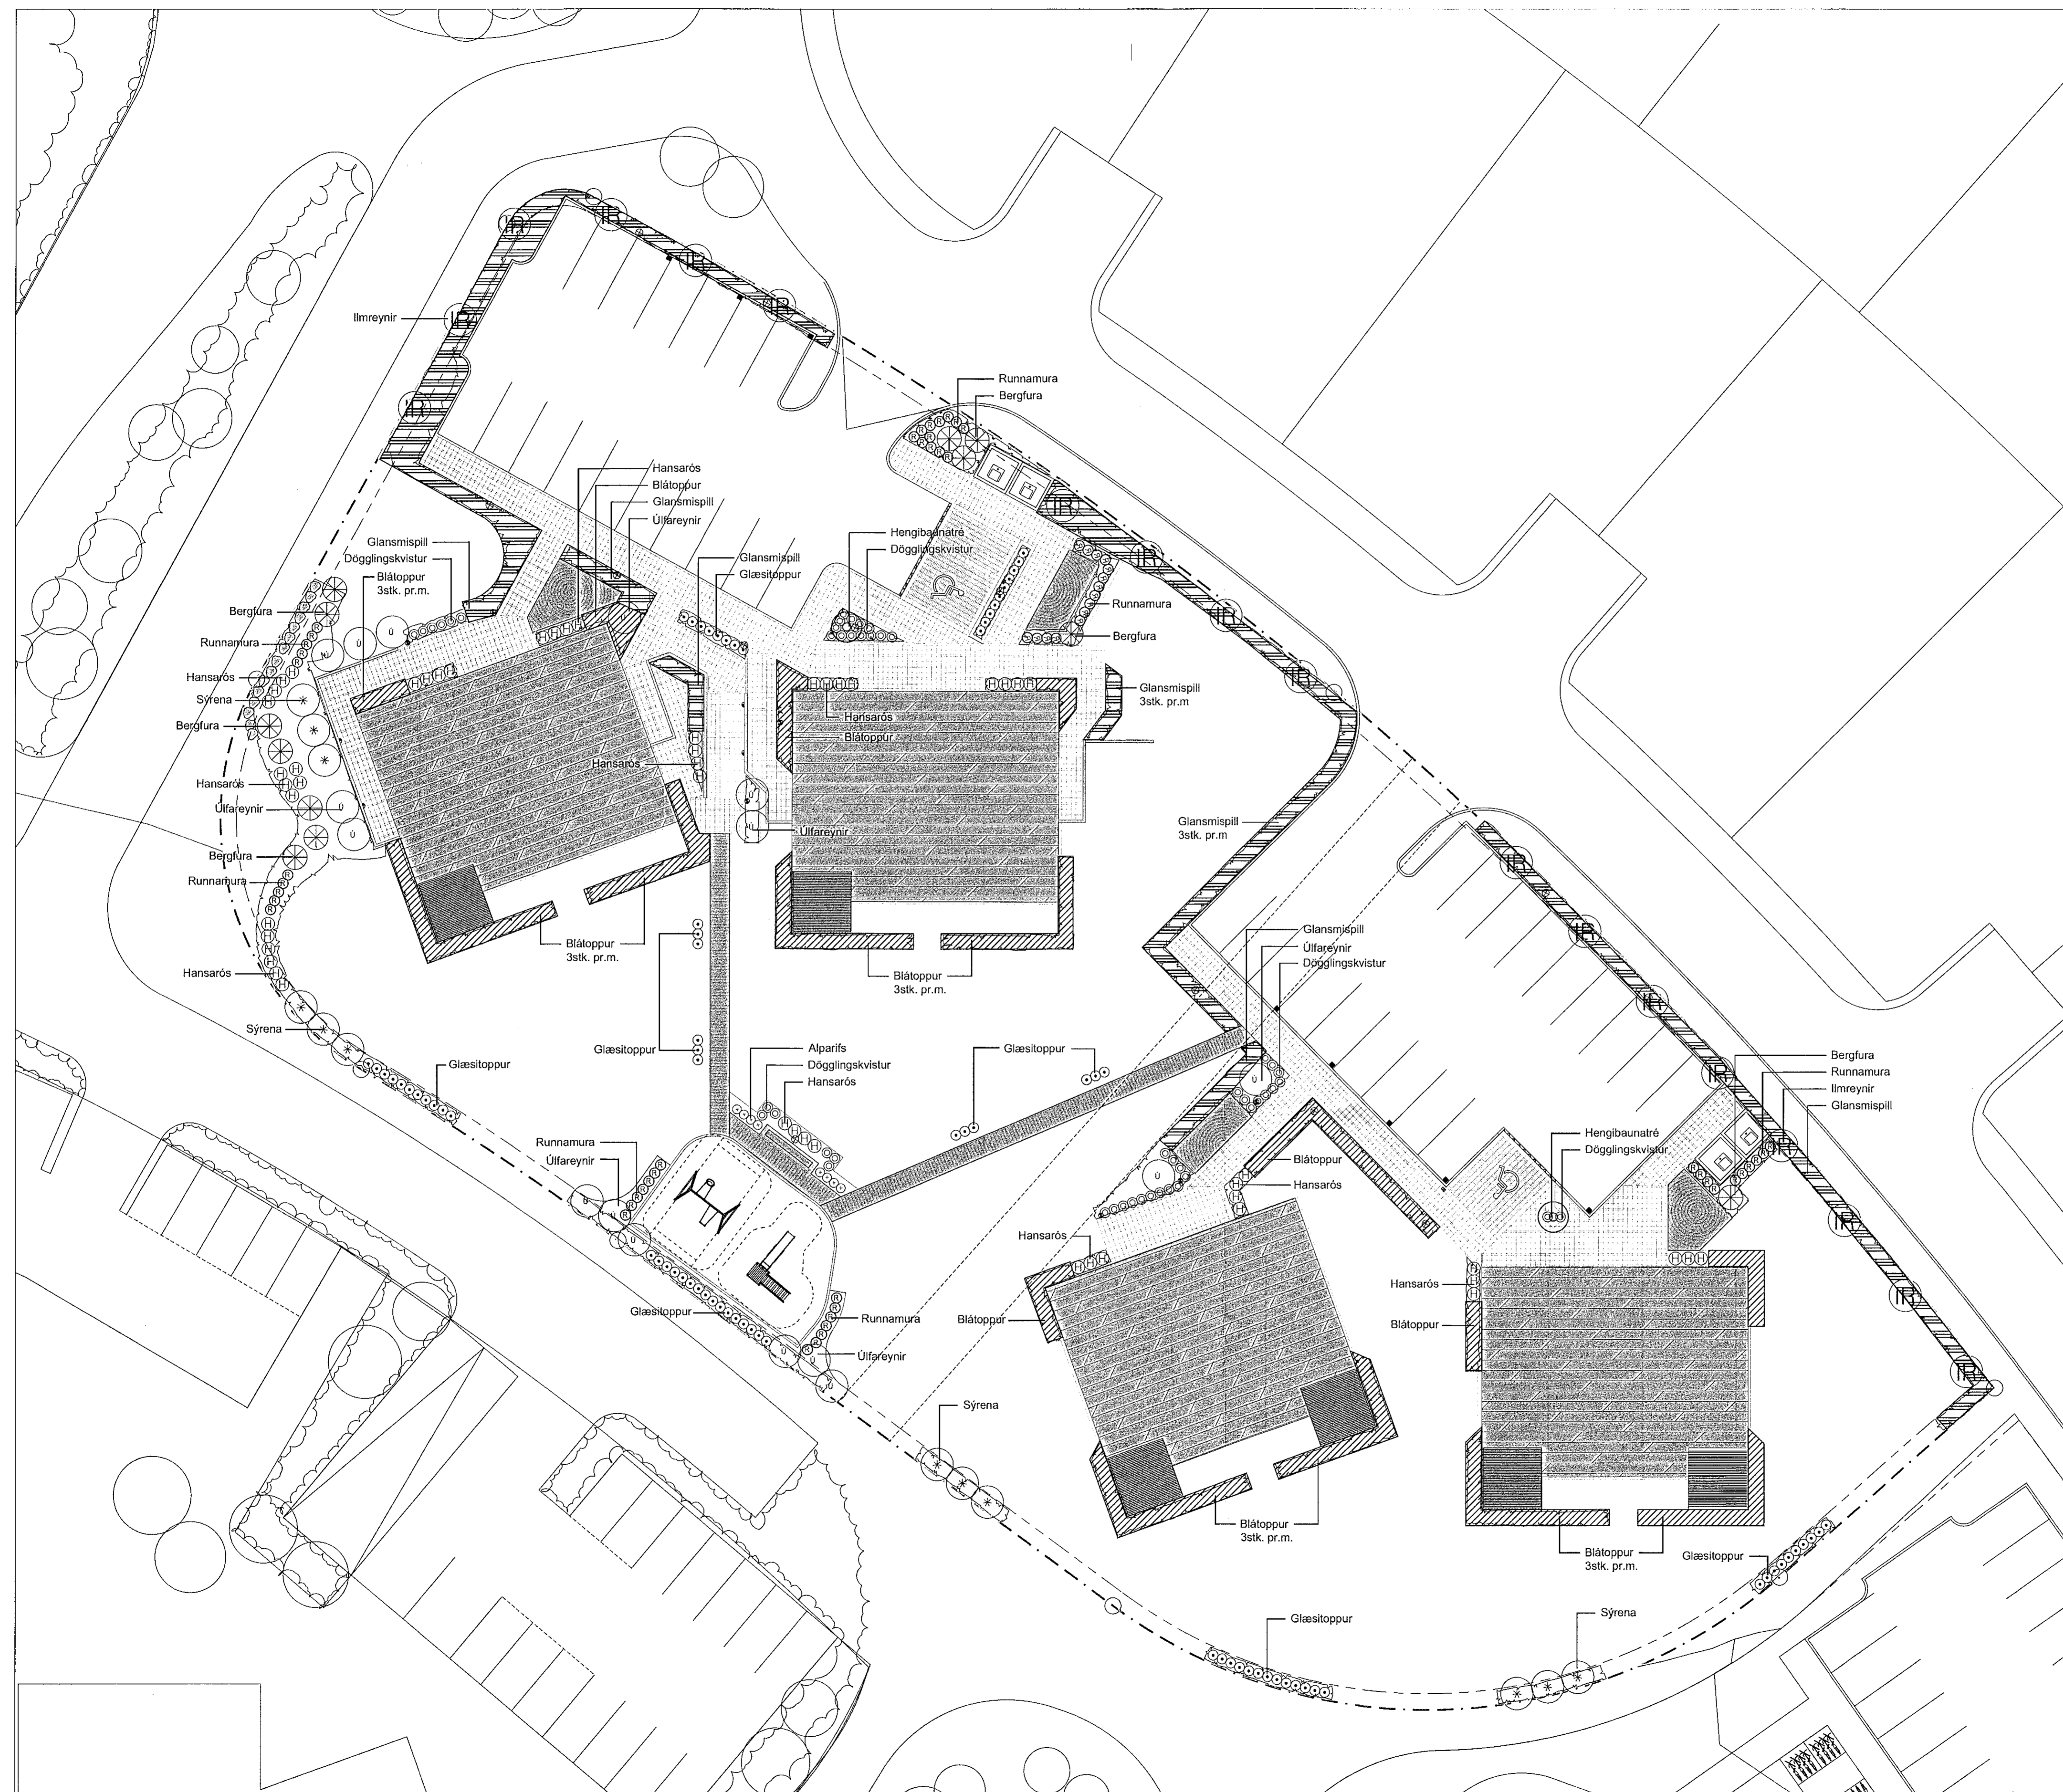

Tákn	Heiti	Stærð	Fjöldi
IR	Ilmreynir	160-200sm.	18
*	Sýrena	60-80sm.	12
ú	Úlfareynir		16
○	Hengibaunatré		2
⊗	Bergfura	50-80sm.	12
⊕	Hansarós	40-50sm.	52
●	Glæsítöppur 50-60sm.	40-50sm.	80
⊙	Dögglingkvistur	40-50sm.	50
⊛	Alparífs	40-50sm.	8
⊚	Runnamura	40-50sm.	61
▨	Blátöppur	40-50sm.	510
▩	Glansmispill	40-50sm.	590

STUÐLASKARÐ 9-15
LÓÐARFRÁGANUR
GRÖÐURVAL

KVARDI-A1: 1:200	TEIKN NR: 102
DAGS: 09.07.2019	HANNAÐ: irg
FLOKKUR: 1400-hafn_G	TEIKNAD: irg / or / dg
SKRÁ: 19038-gm.dwg	VERKNR: 19038