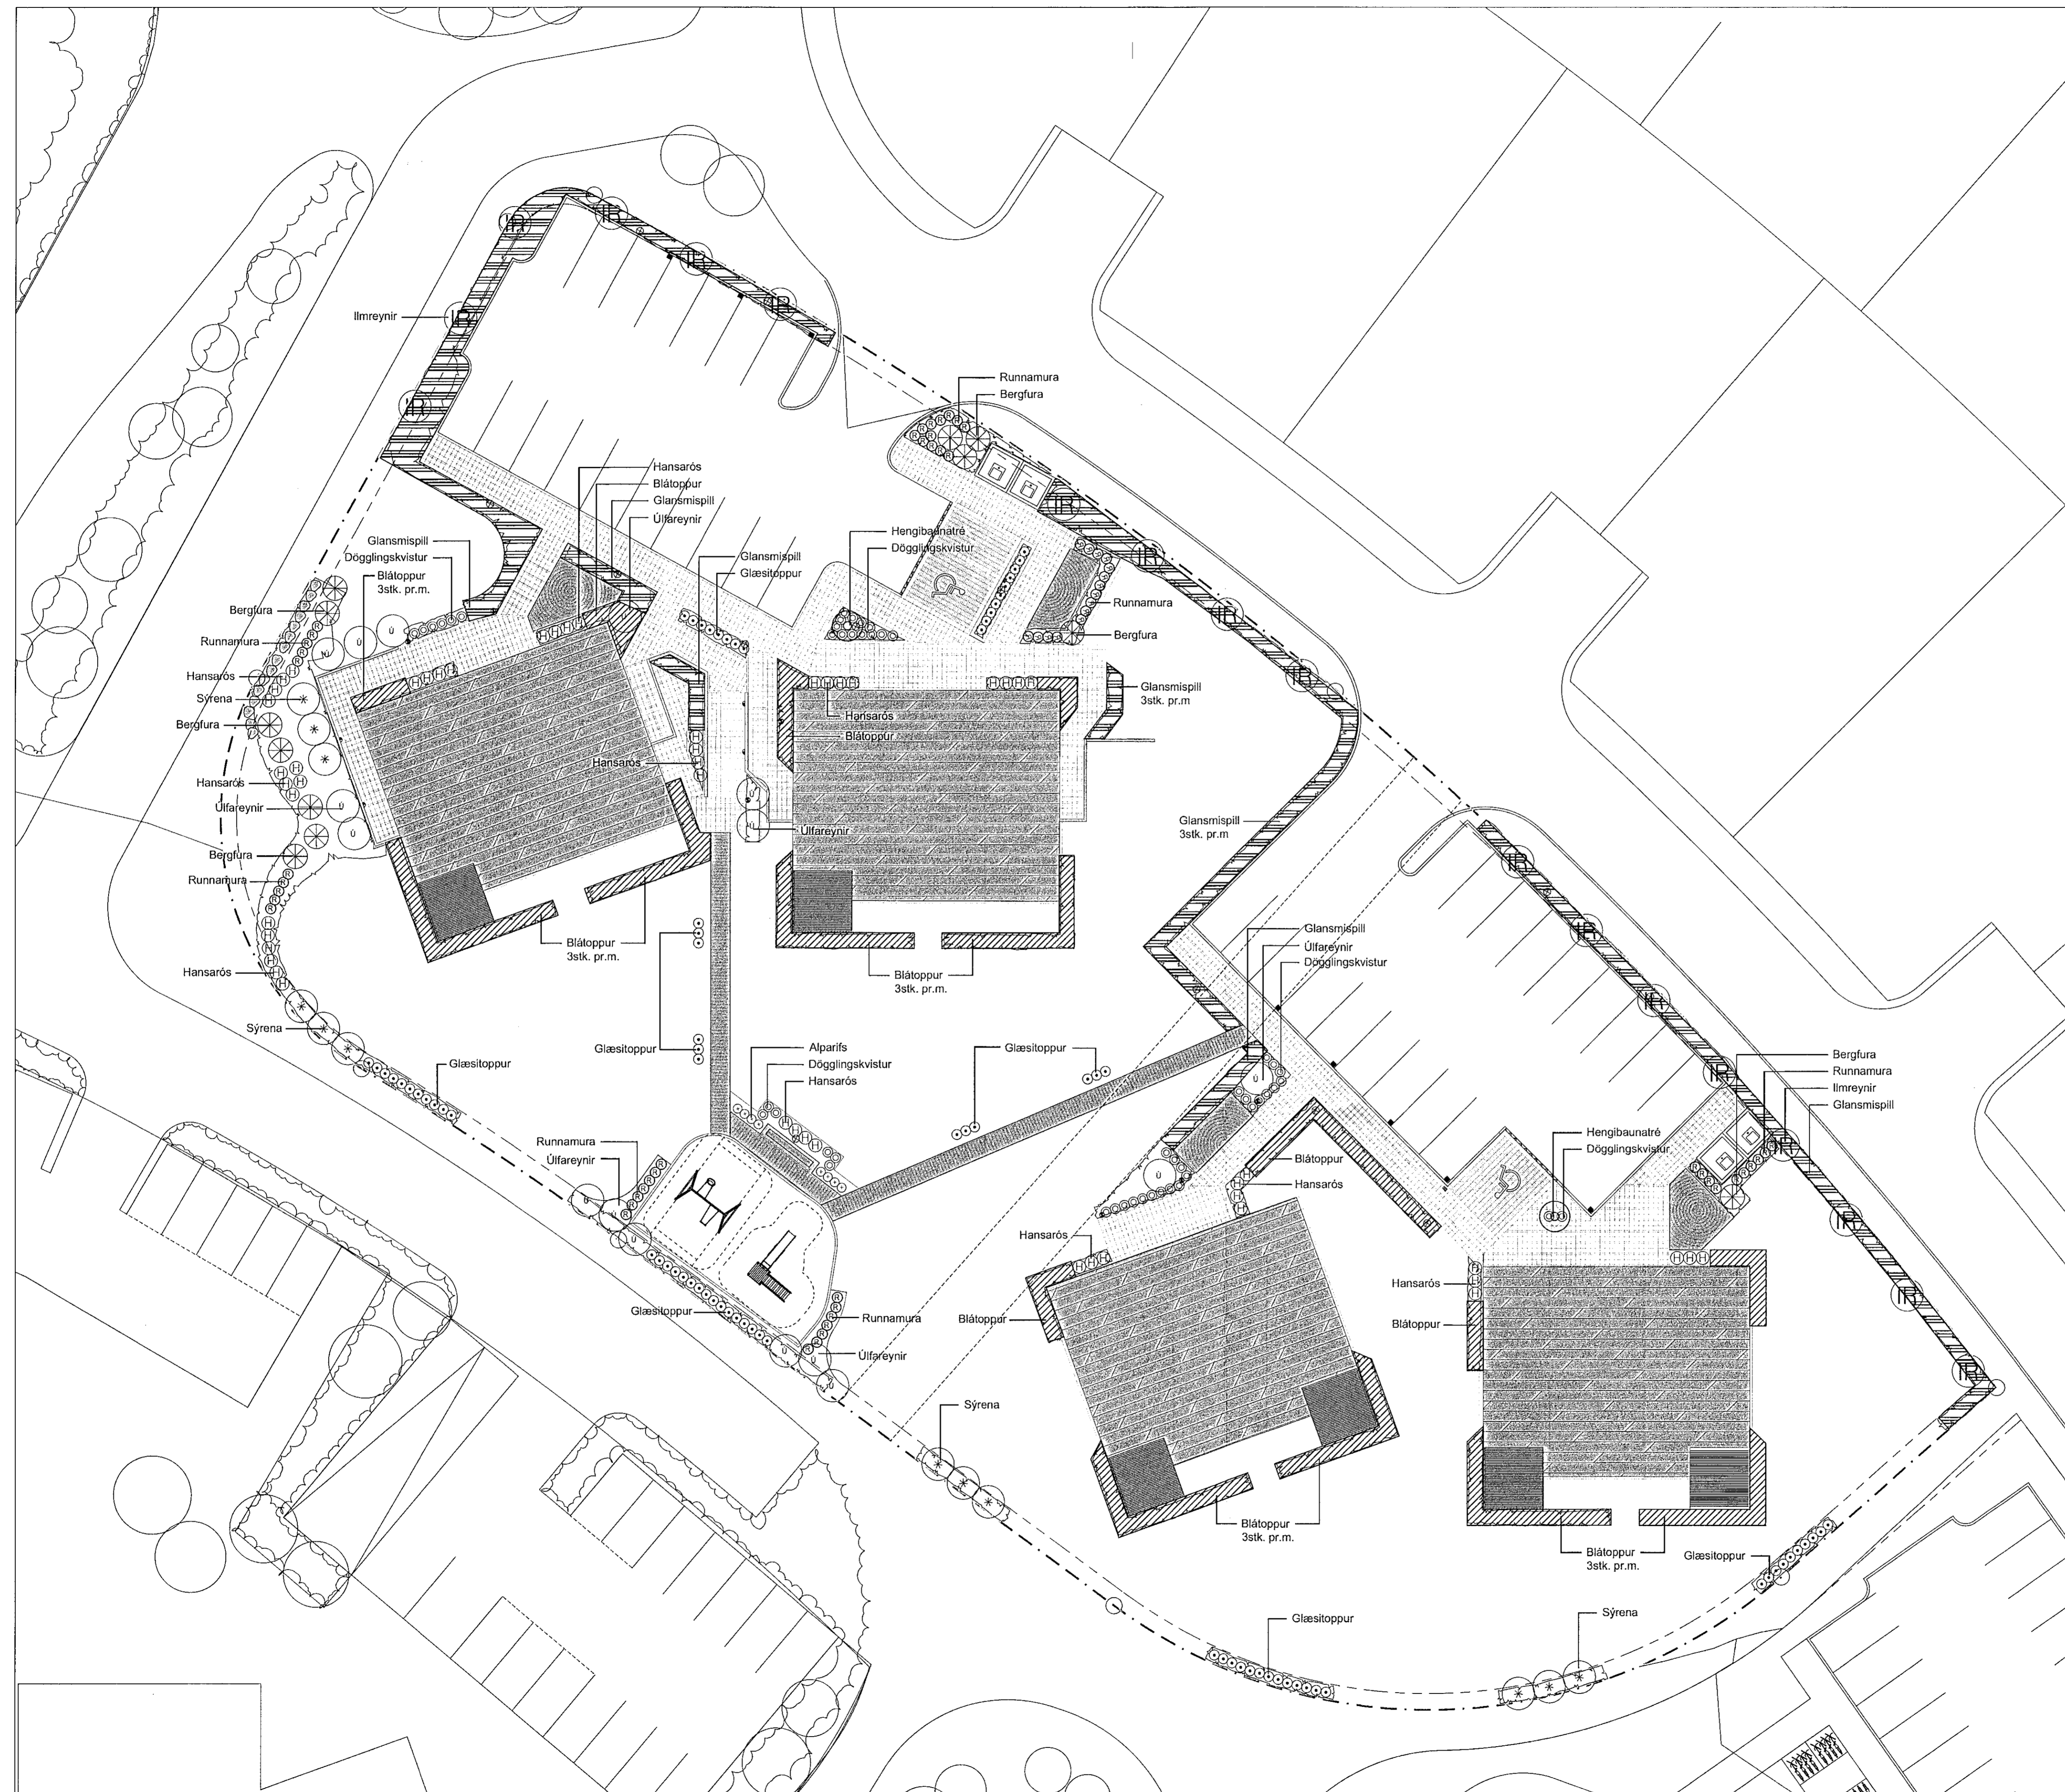

Tákn	Heiti	Stærð	Fjöldi
IR	Ilmreynir	160-200sm.	18
*	Sýrena	60-80sm.	12
ú	Úlfareynir		16
○	Hengibaunatré		2
⊗	Bergfura	50-80sm.	12
⊕	Hansarós	40-50sm.	52
●	Glæsítöppur 50-60sm.	40-50sm.	80
⊙	Dögglingiskvistur	40-50sm.	50
⊛	Alparífs	40-50sm.	8
⊚	Runnamura	40-50sm.	61
▨	Blátöppur	40-50sm.	510
▩	Glansmispill	40-50sm.	590

STUÐLASKARÐ 9-15
LÓÐARFRÁGANUR
GRÖÐURVAL

KVARDI-A1: 1:200	TEIKN NR: 102
DAGS: 09.07.2019	HANNAÐ: irg
FLOKKUR: 1400-hafn_G	TEIKNAD: irg / or / dg
SKRÁ: 19038-gm.dwg	VERKNR: 19038