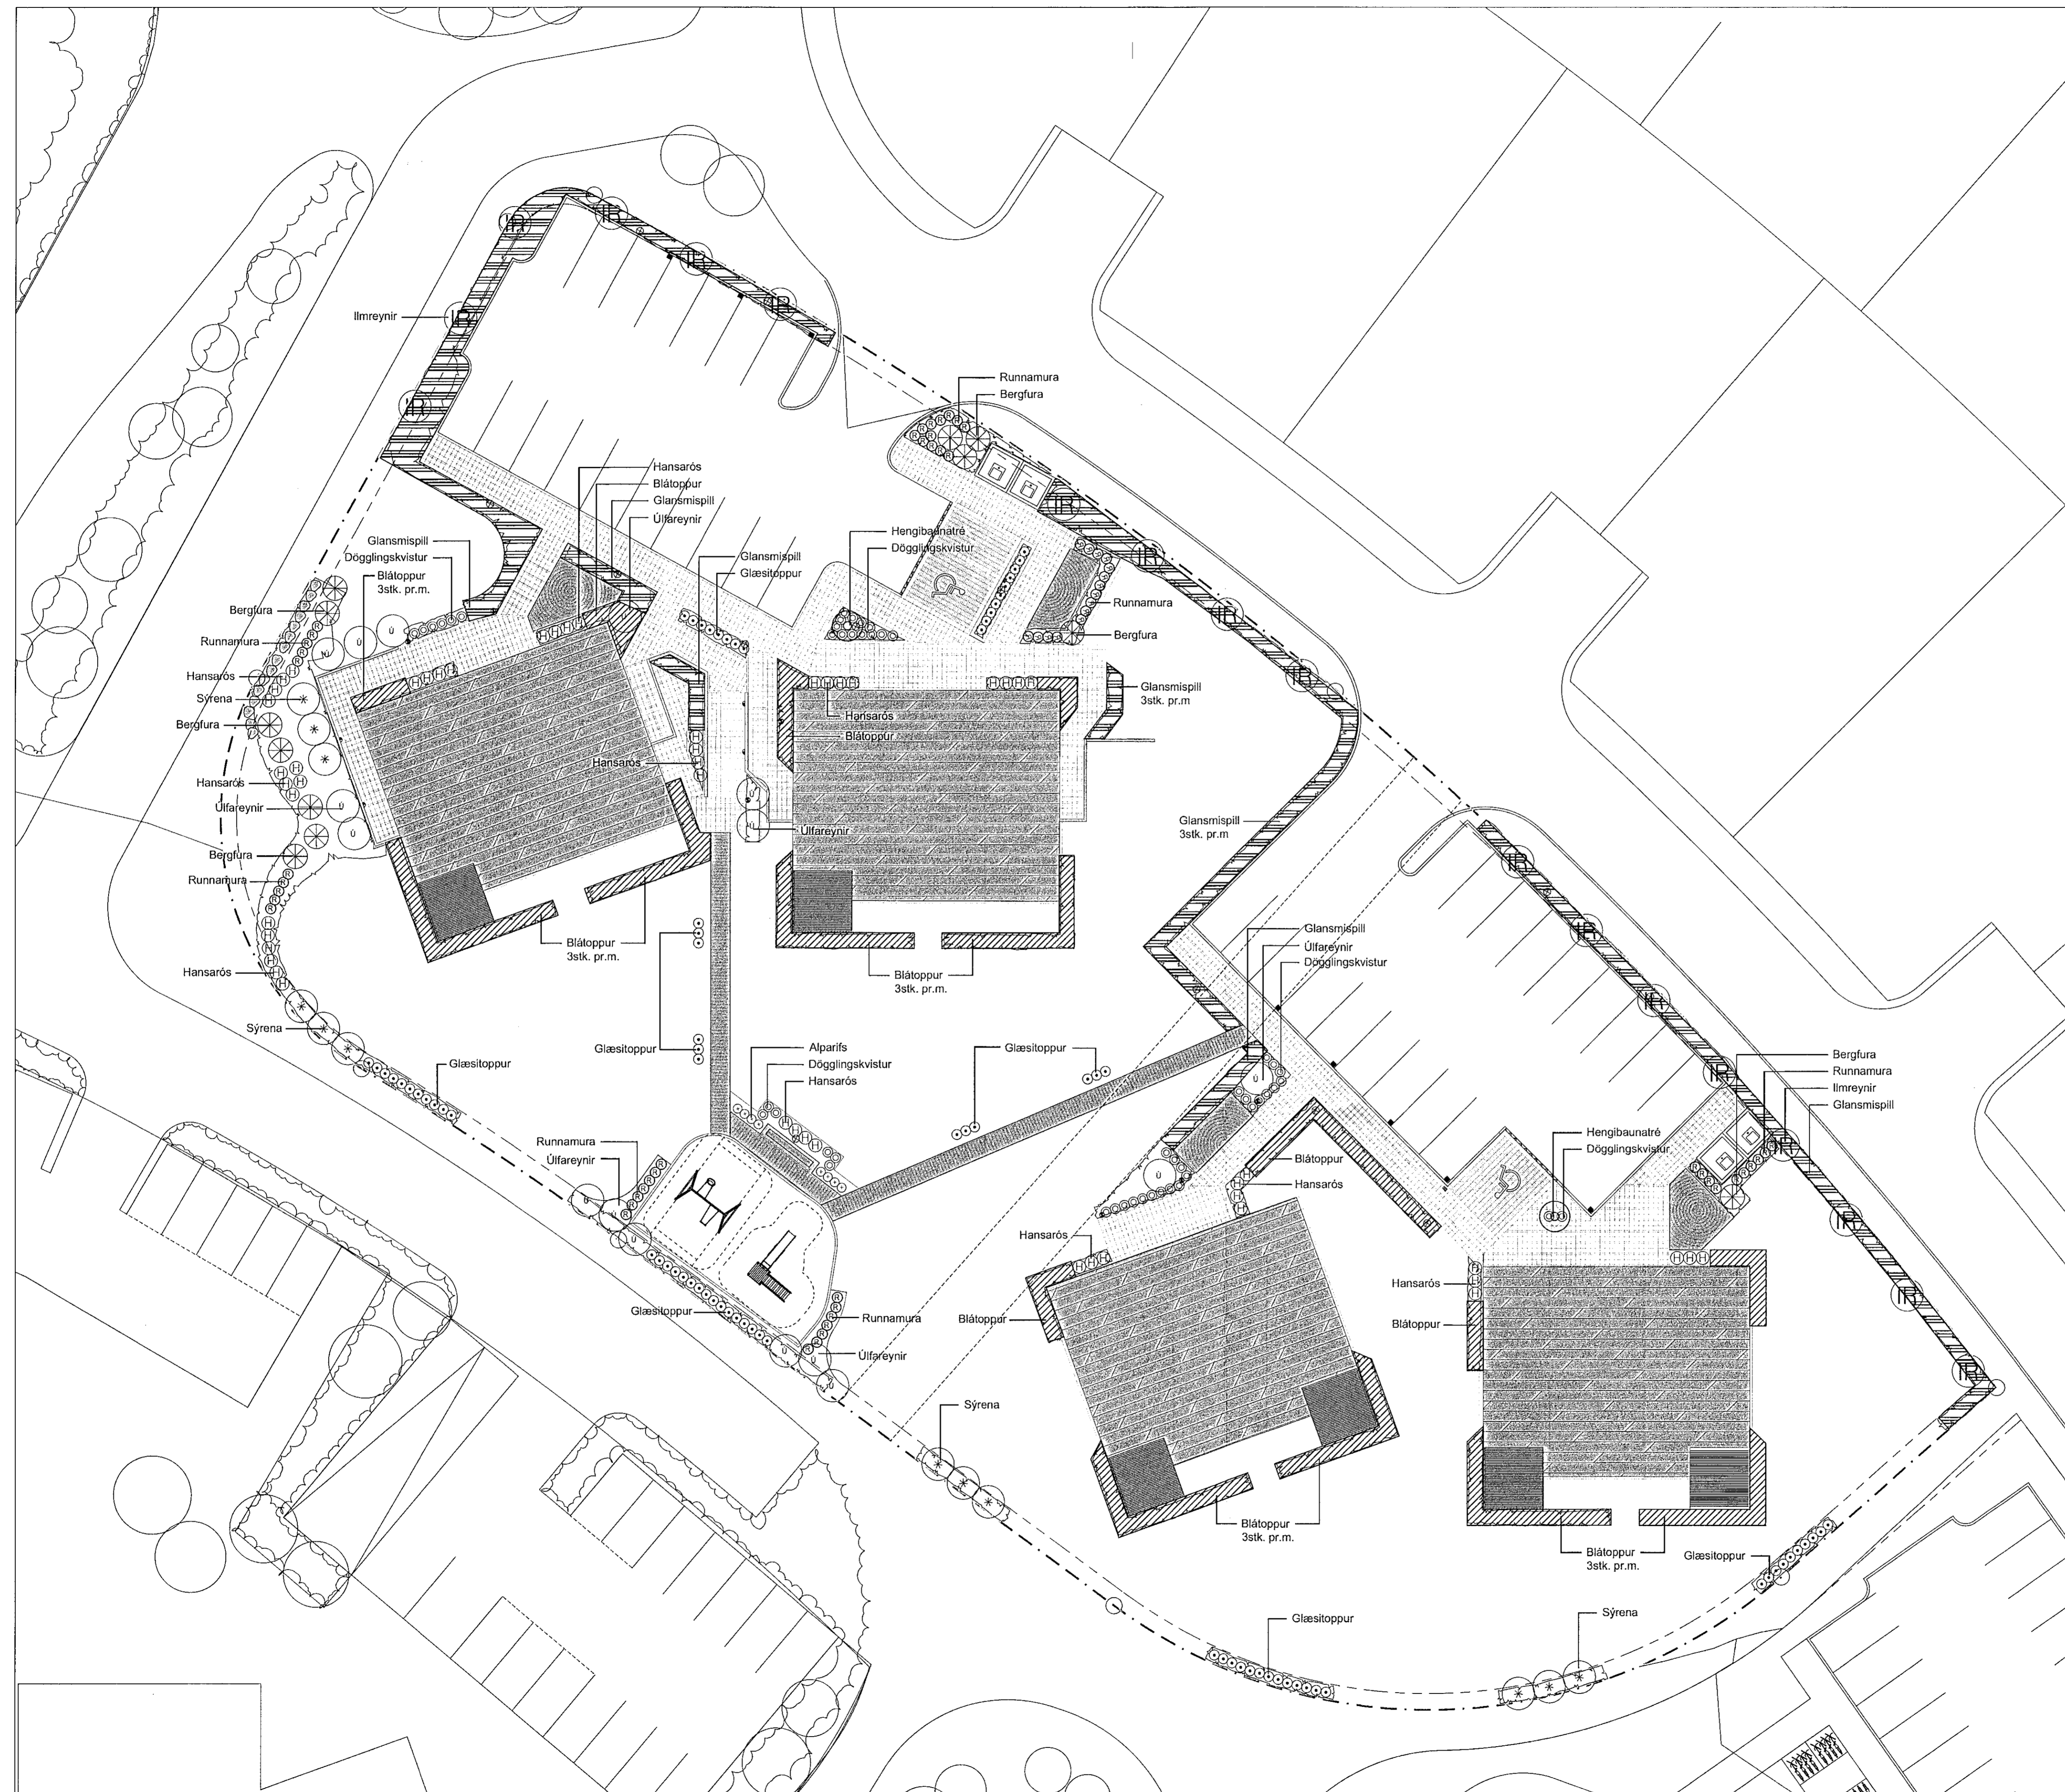

Tákn	Heiti	Stærð	Fjöldi
IR	Ilmreynir	160-200sm.	18
*	Sýrena	60-80sm.	12
ú	Úlfareynir		16
○	Hengibaunatré		2
⊗	Bergfura	50-80sm.	12
⊕	Hansarós	40-50sm.	52
●	Glæsítöppur 50-60sm.	40-50sm.	80
⊙	Dögglingkvistur	40-50sm.	50
⊛	Alparífs	40-50sm.	8
⊚	Runnamura	40-50sm.	61
▨	Blátöppur	40-50sm.	510
▩	Glansmispill	40-50sm.	590

STUÐLASKARÐ 9-15
LÓÐARFRÁGANGUR
GRÖÐURVAL

KVARDI-A1: 1:200	TEIKN NR: 102
DAGS: 09.07.2019	HANNAÐ: irg
FLOKKUR: 1400-hafn_G	TEIKNAD: irg / or / dg
SKRÁ: 19038-gm.dwg	VERKNR: 19038