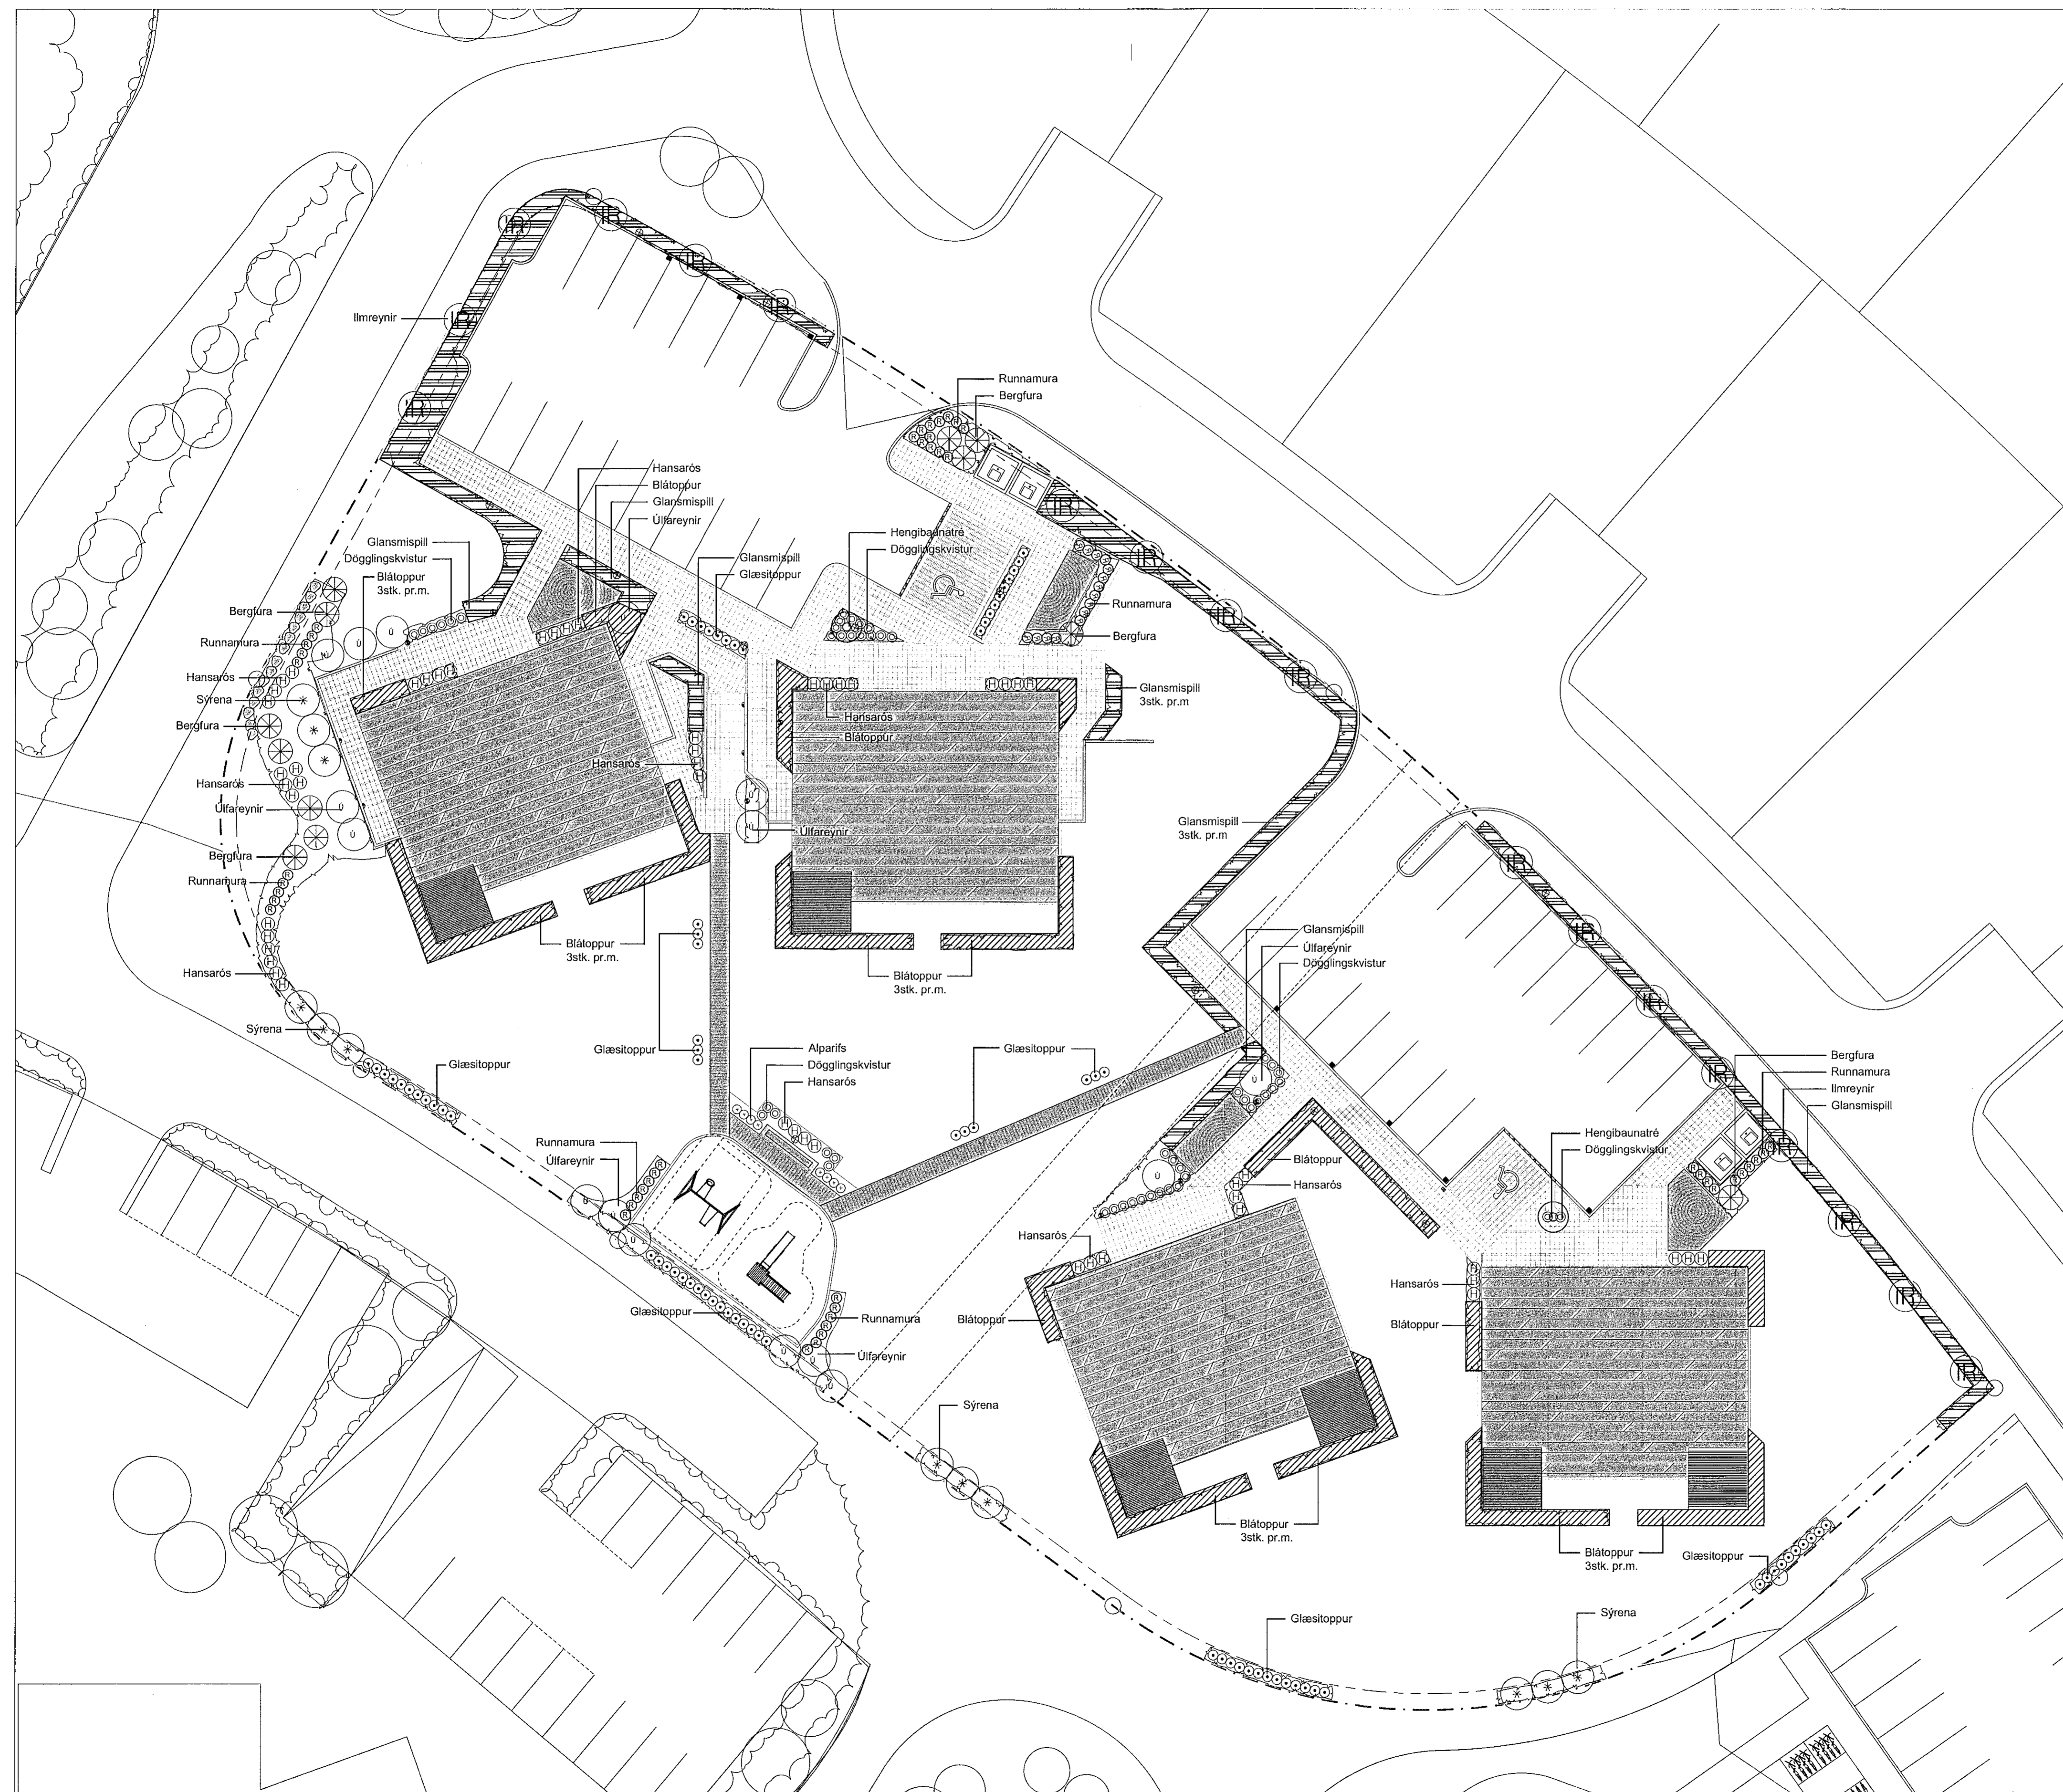

Tákn	Heiti	Stærð	Fjöldi
IR	Ilmreynir	160-200sm.	18
*	Sýrena	60-80sm.	12
ú	Úlfareynir		16
○	Hengibaunatré		2
⊗	Bergfura	50-80sm.	12
⊕	Hansarós	40-50sm.	52
●	Glæsítöppur 50-60sm.	40-50sm.	80
⊙	Dögglingkvistur	40-50sm.	50
⊛	Alparífs	40-50sm.	8
⊚	Runnamura	40-50sm.	61
▨	Blátöppur	40-50sm.	510
▩	Glansmispill	40-50sm.	590

STUÐLASKAÐ 9-15
LÓÐARFRÁGANUR
GRÖÐURVAL

KVARDI-A1: 1:200	TEIKN NR: 102
DAGS: 09.07.2019	HANNAÐ: irg
FLOKKUR: 1400-hafn_G	TEIKNAD: irg / or / dg
SKRÁ: 19038-gm.dwg	VERKNR: 19038