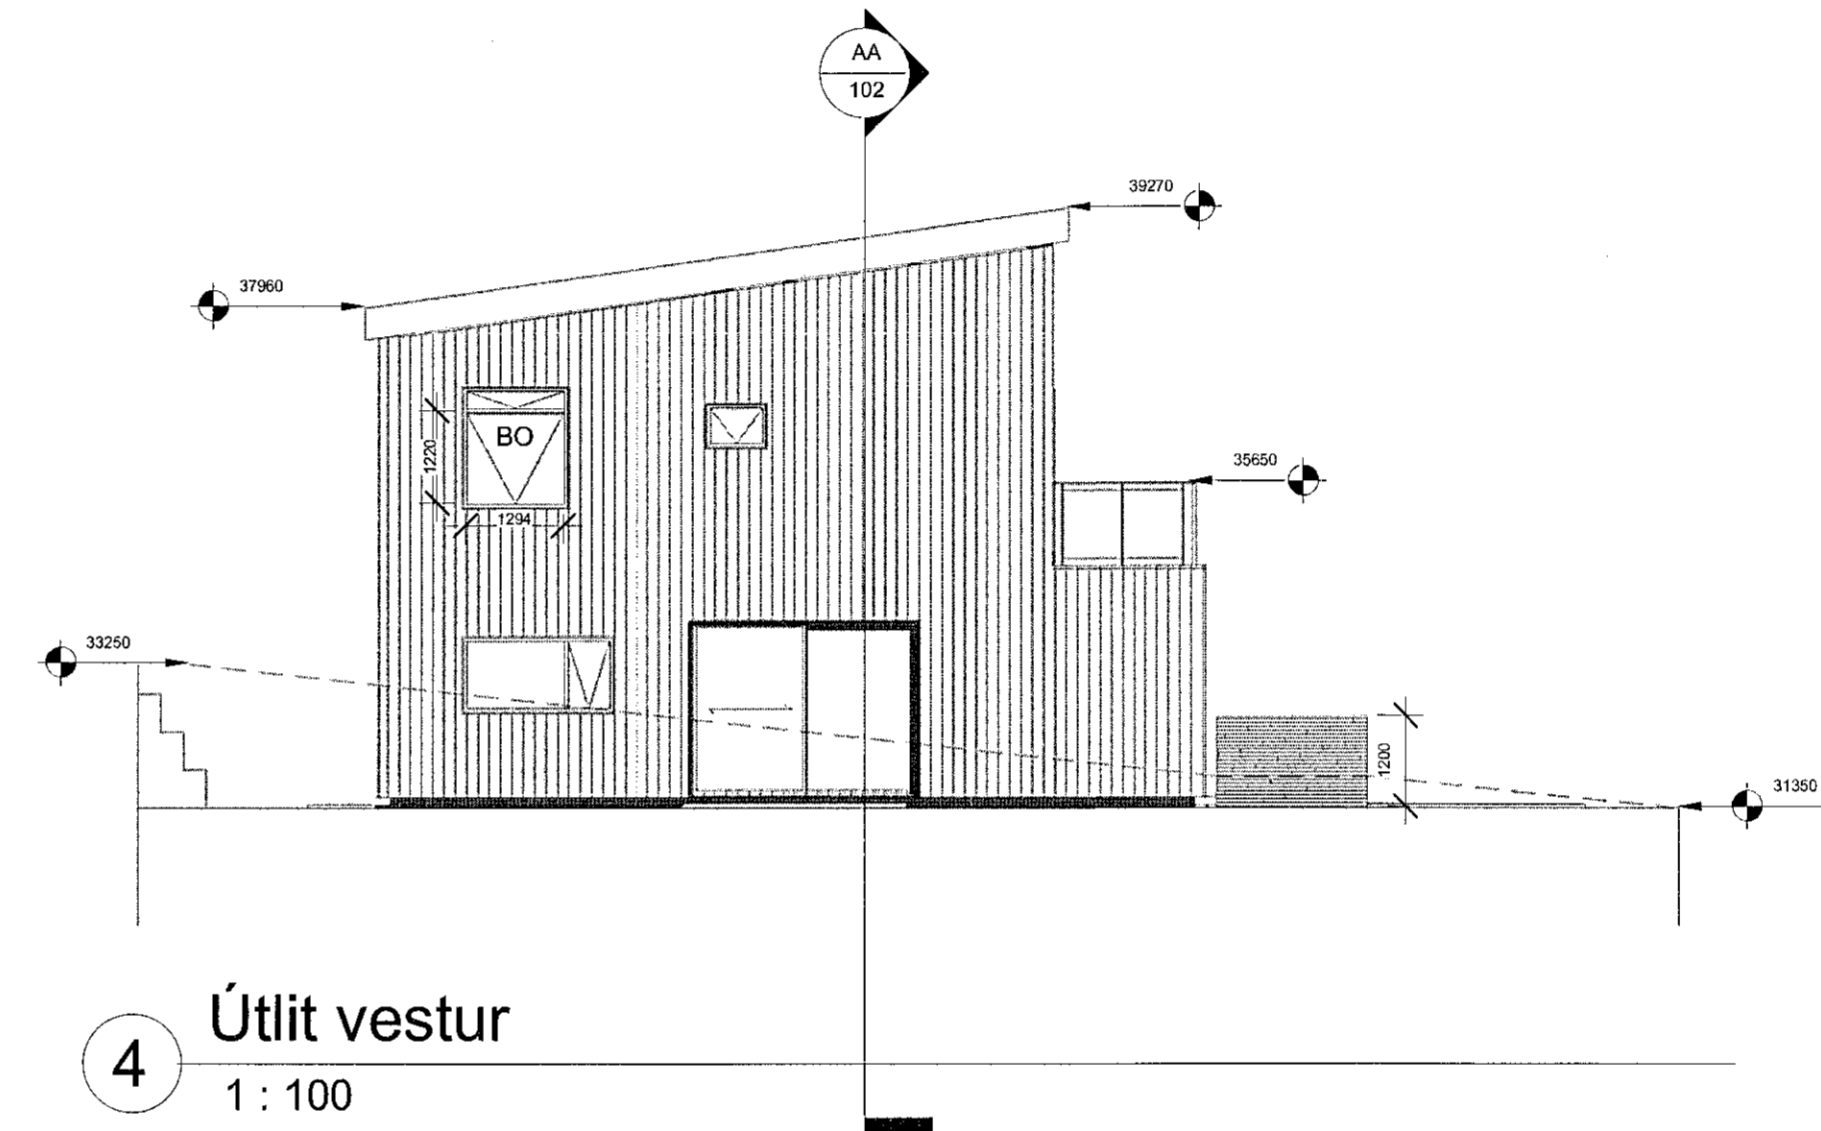

1 Útlit austur
1 : 100

2 Útlit norður
1 : 100

3 Útlit suður
1 : 100

4 Útlit vestur
1 : 100

AA Sneið A-A
1 : 100

BB Sneið B-B
1 : 100

A00	07/06/19	
Útgáfa	Daga	Þýðingur

Malarskarð 22
220 Hafnarforður

M22	A	19	0	007	AU	102	A00
-----	---	----	---	-----	----	-----	-----

Adalhöfundur/Sunhöfundur: Michael Blakdal Eriksen k.t. 251277-2659

Tegund teikningar: Aðaluppdráttur

Mæðingavörð: 1 : 100/A1

Heiti: útlit sneið