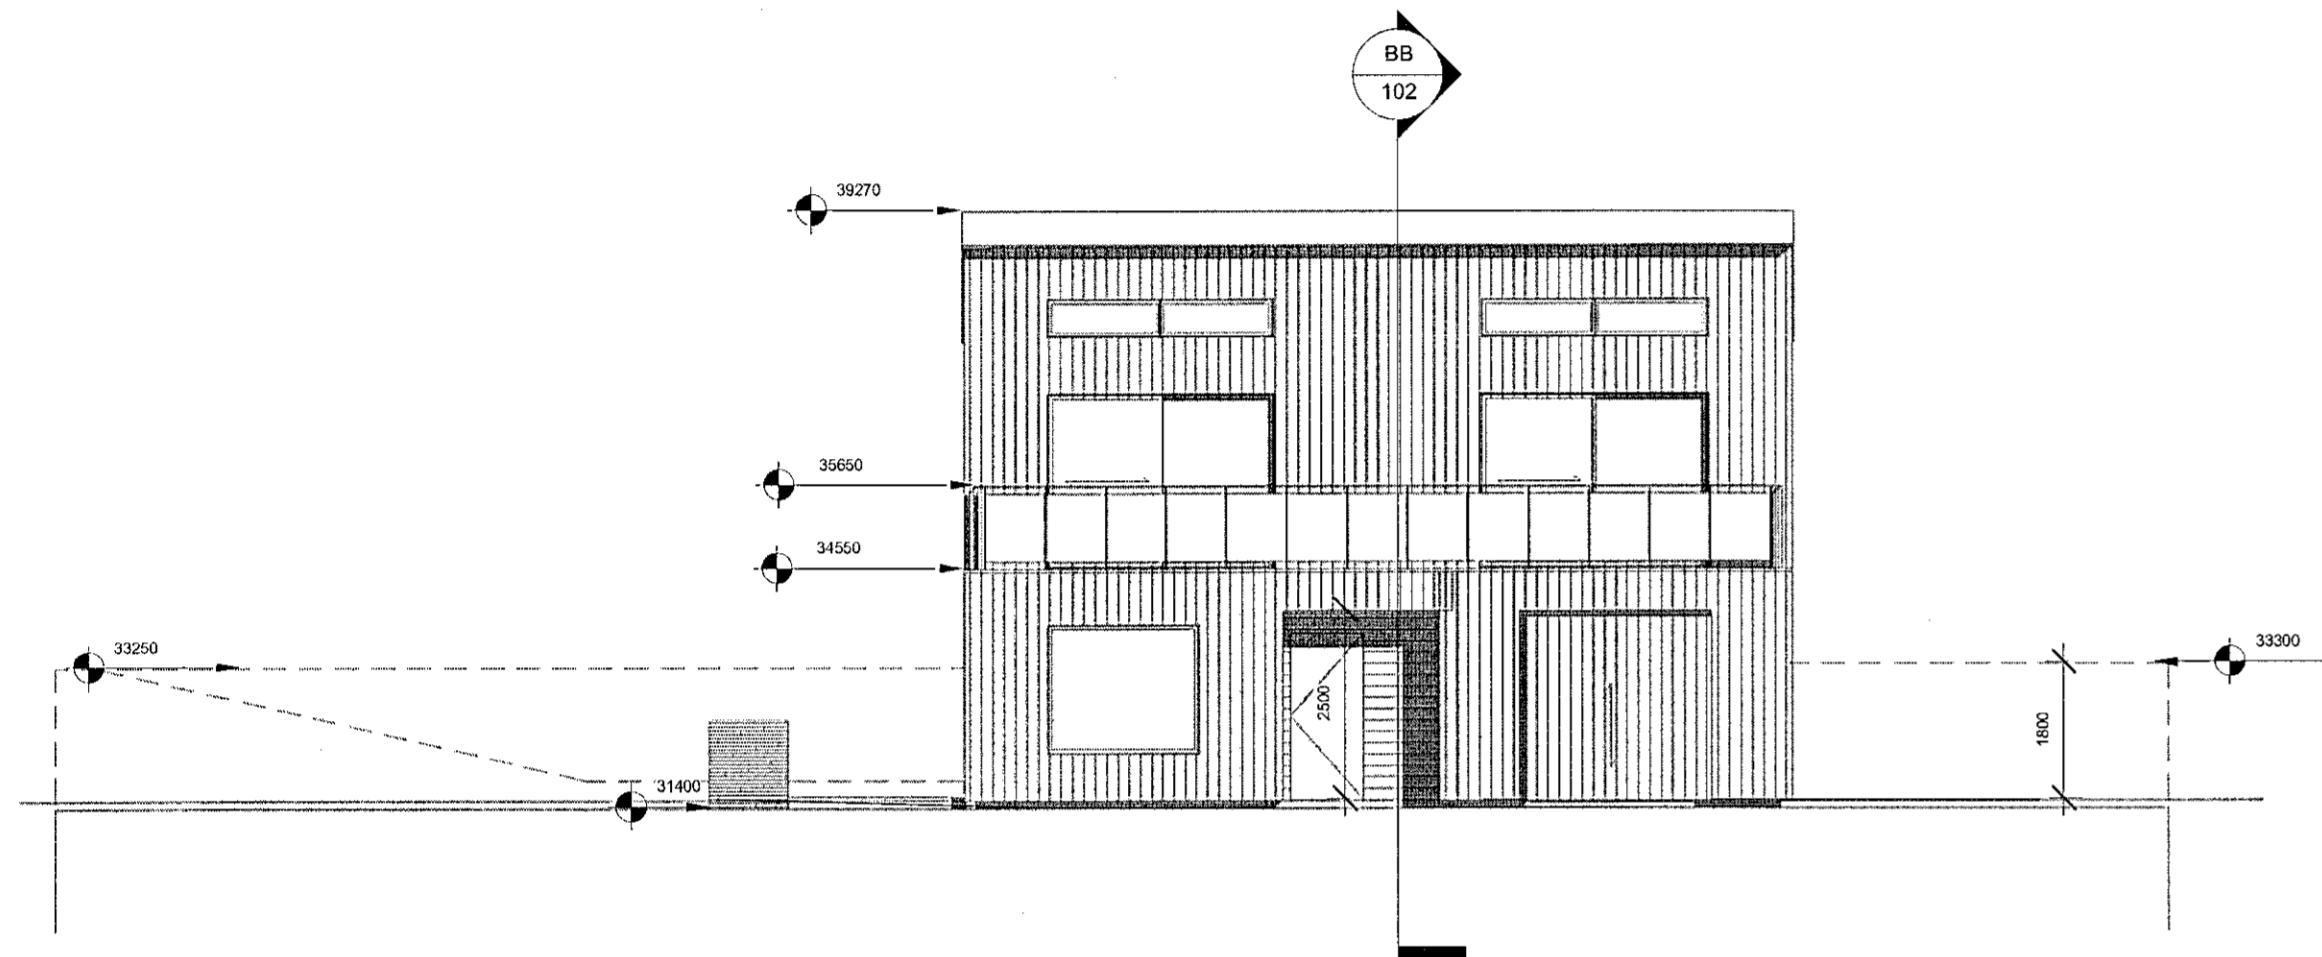

3 Útlit suður
1 : 100