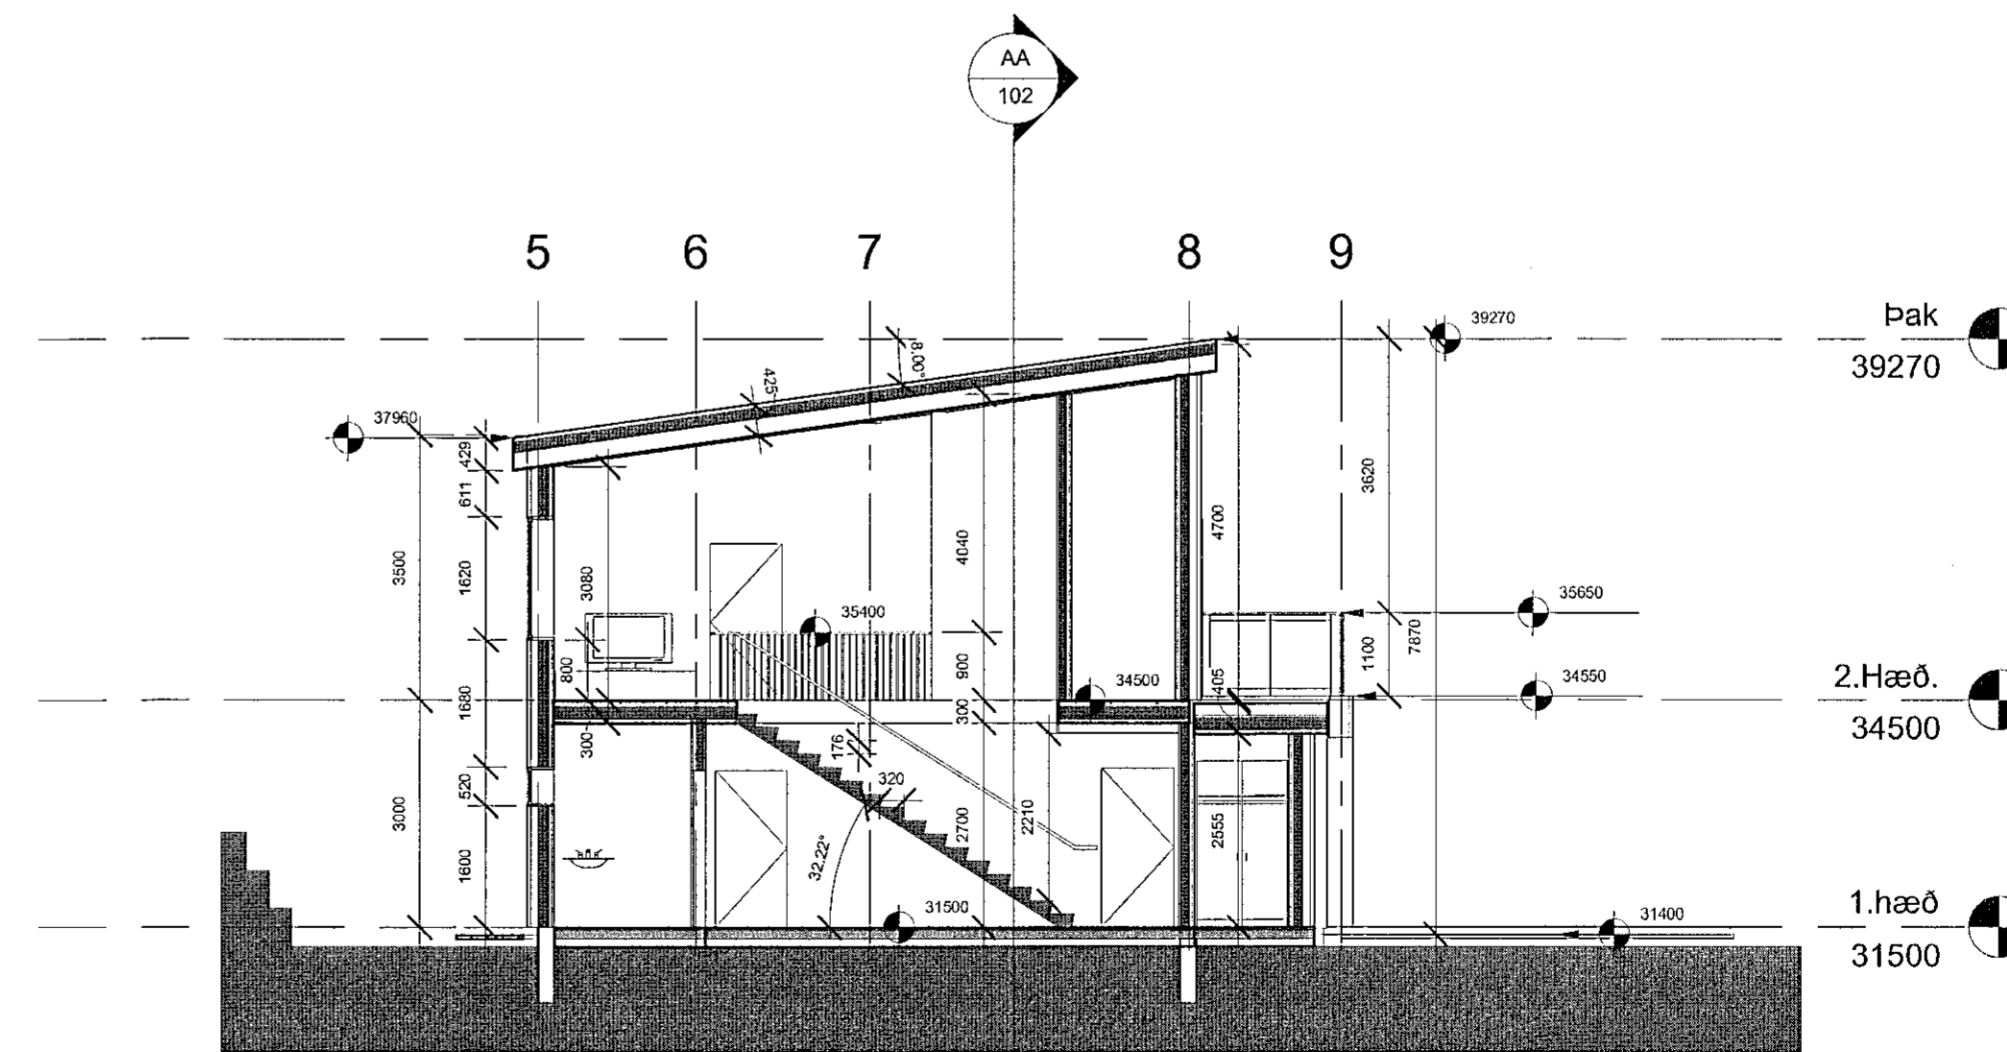

BB Sneið B-B
1 : 100

A00	07/06/19	
Útgáfa	Daga	Þýðingur

Malarskarð 22
220 Hafnarforður

M22	A	19	0	007	AU	102	A00

Adalhöfundur/Sunhöfundur: Michael Blakdal Eriksen k.t. 251277-2659

Tegund teikningar: Aðaluppdráttur

Mæðingavörð: 1 : 100/A1

Heiti: útlit sneið

Arkitektar
URBAN arkitektar ehf.
www.urban.is
Austurstræti 18
101 Reykjavík
Sími: +354 517 1070

Burður, lagning, brúna og hljóð
www.vsr.is
Verkfræðistofa Reykjavíkur ehf
Fiskisöld 75
101 Reykjavík
Sími: +354 537 0234

19-007	MBE	MBE	CHK	GG
Verkefni	Teiknað	Hannað	Rýnt	Samþykkt