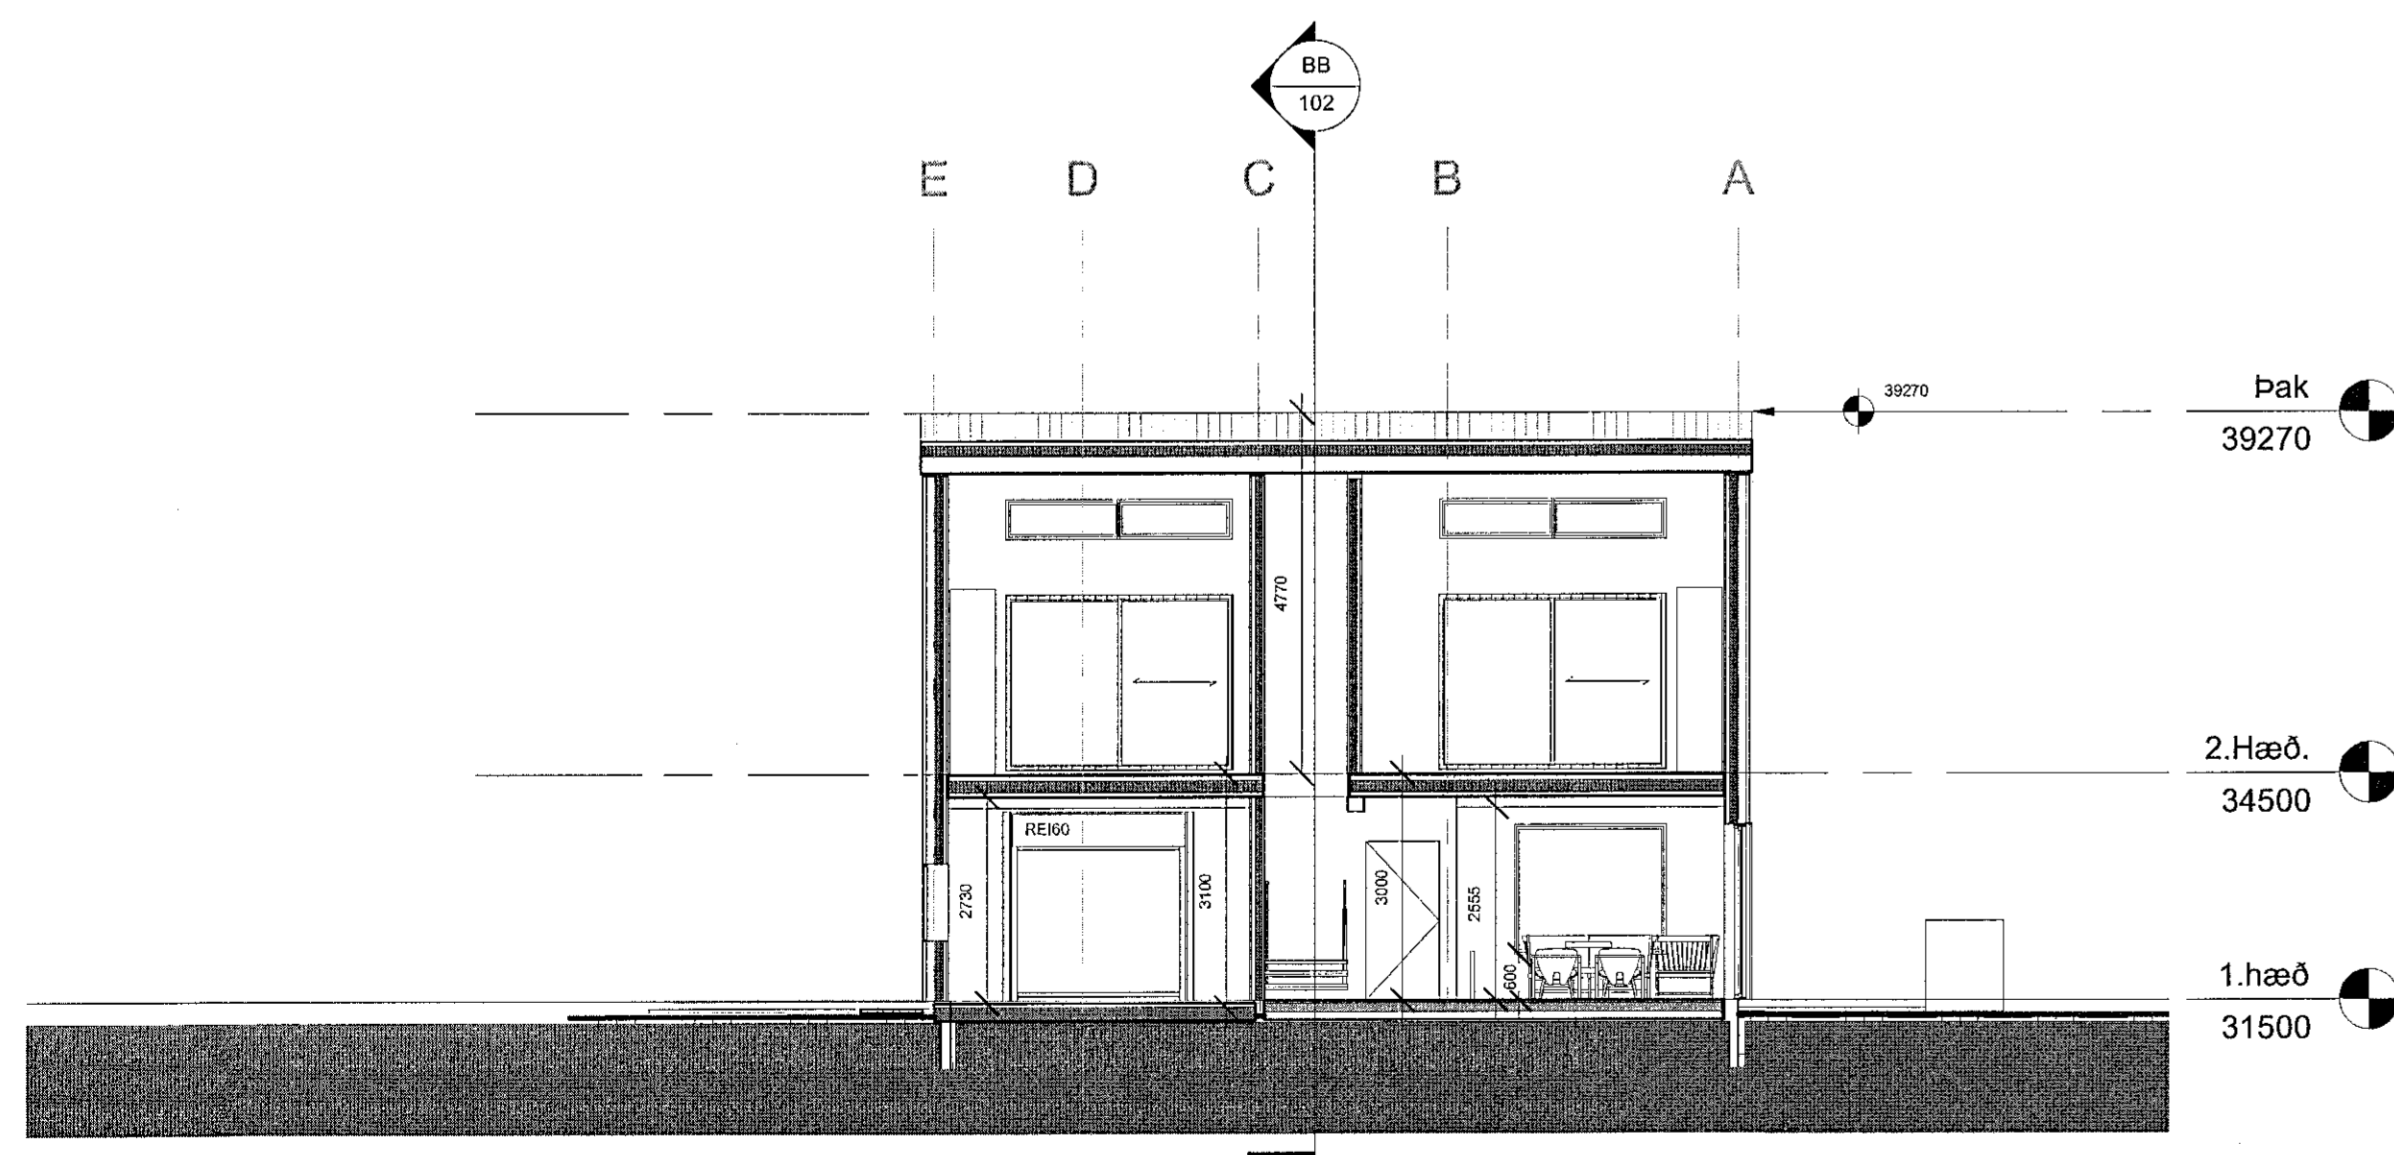

AA Sneið A-A
1 : 100