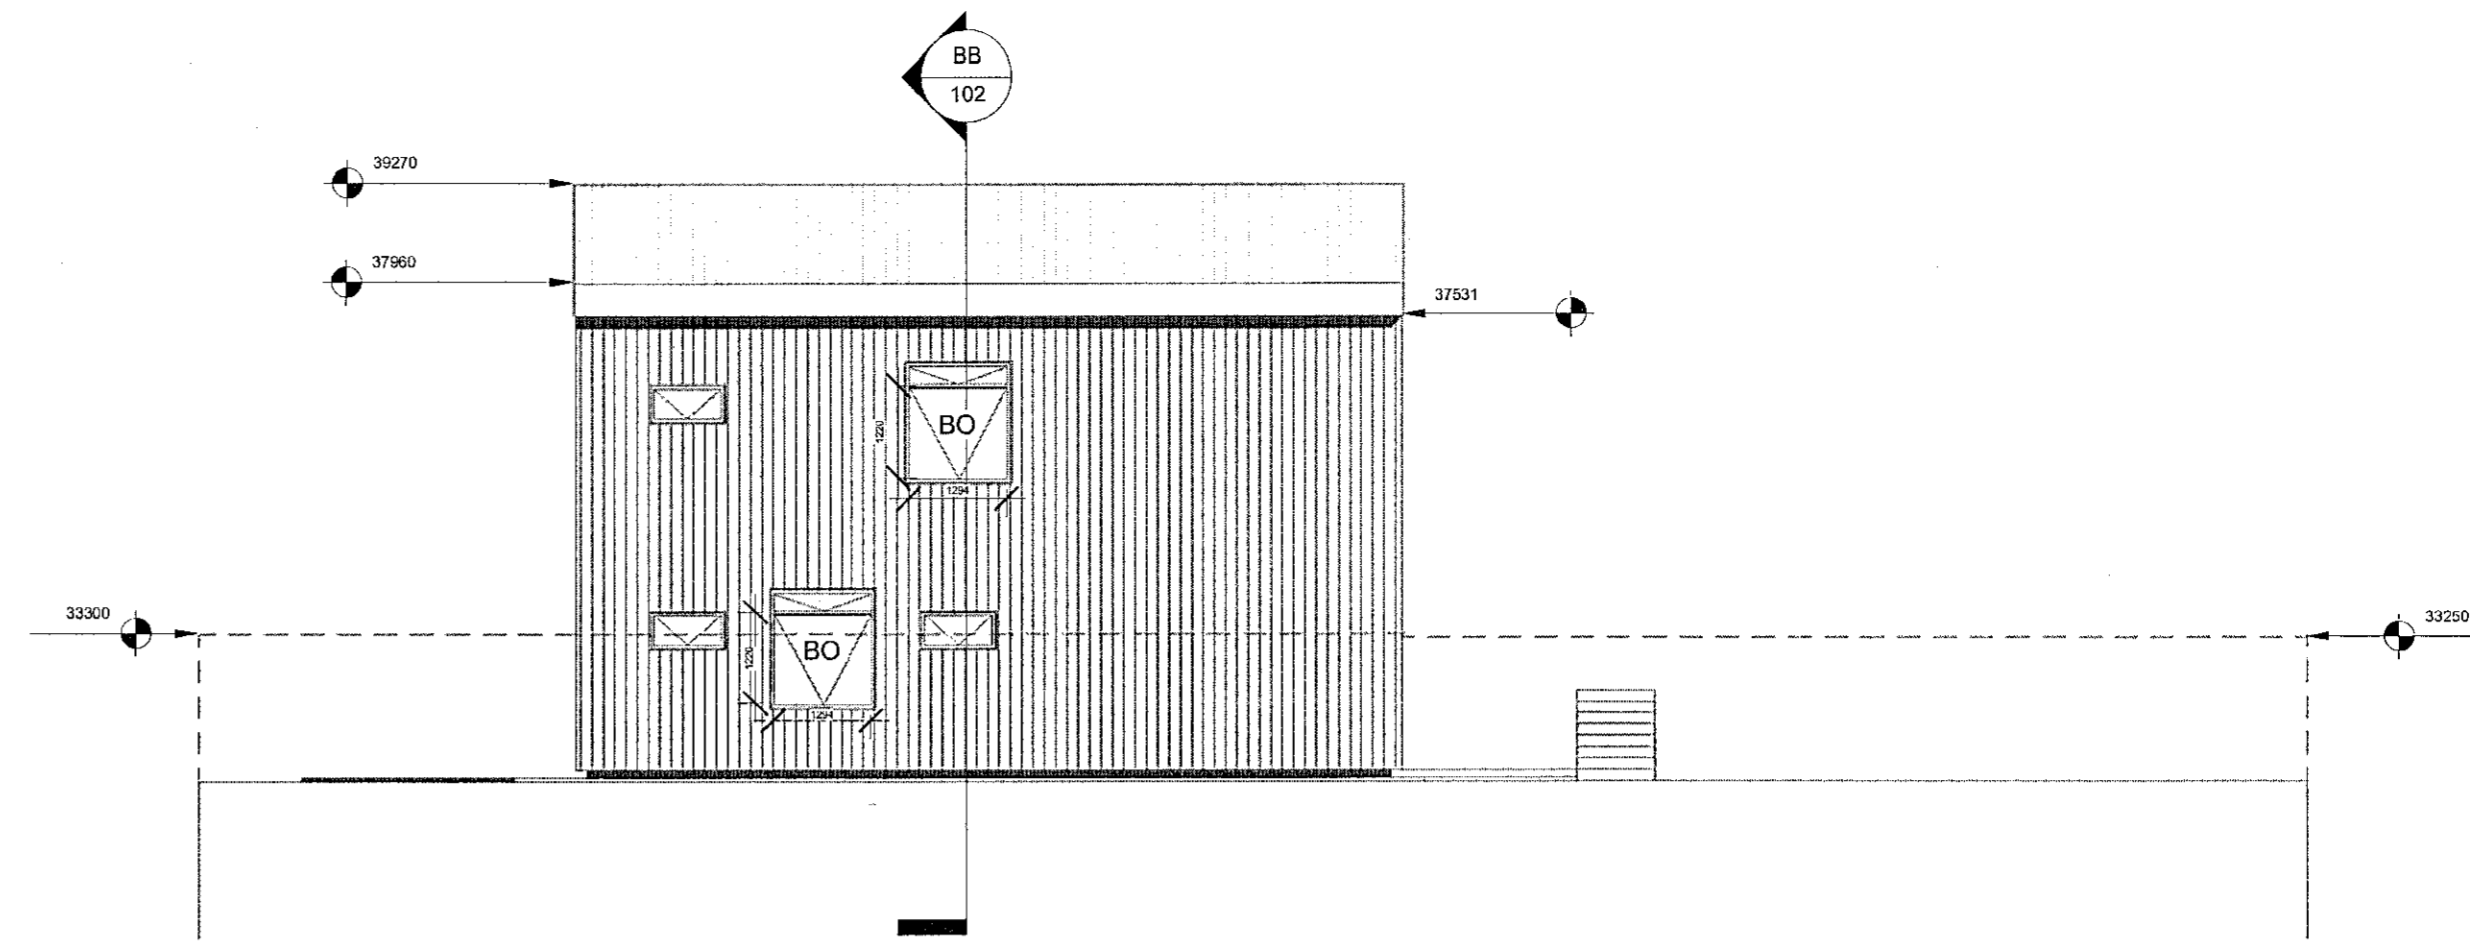

2 Útlit norður
1 : 100