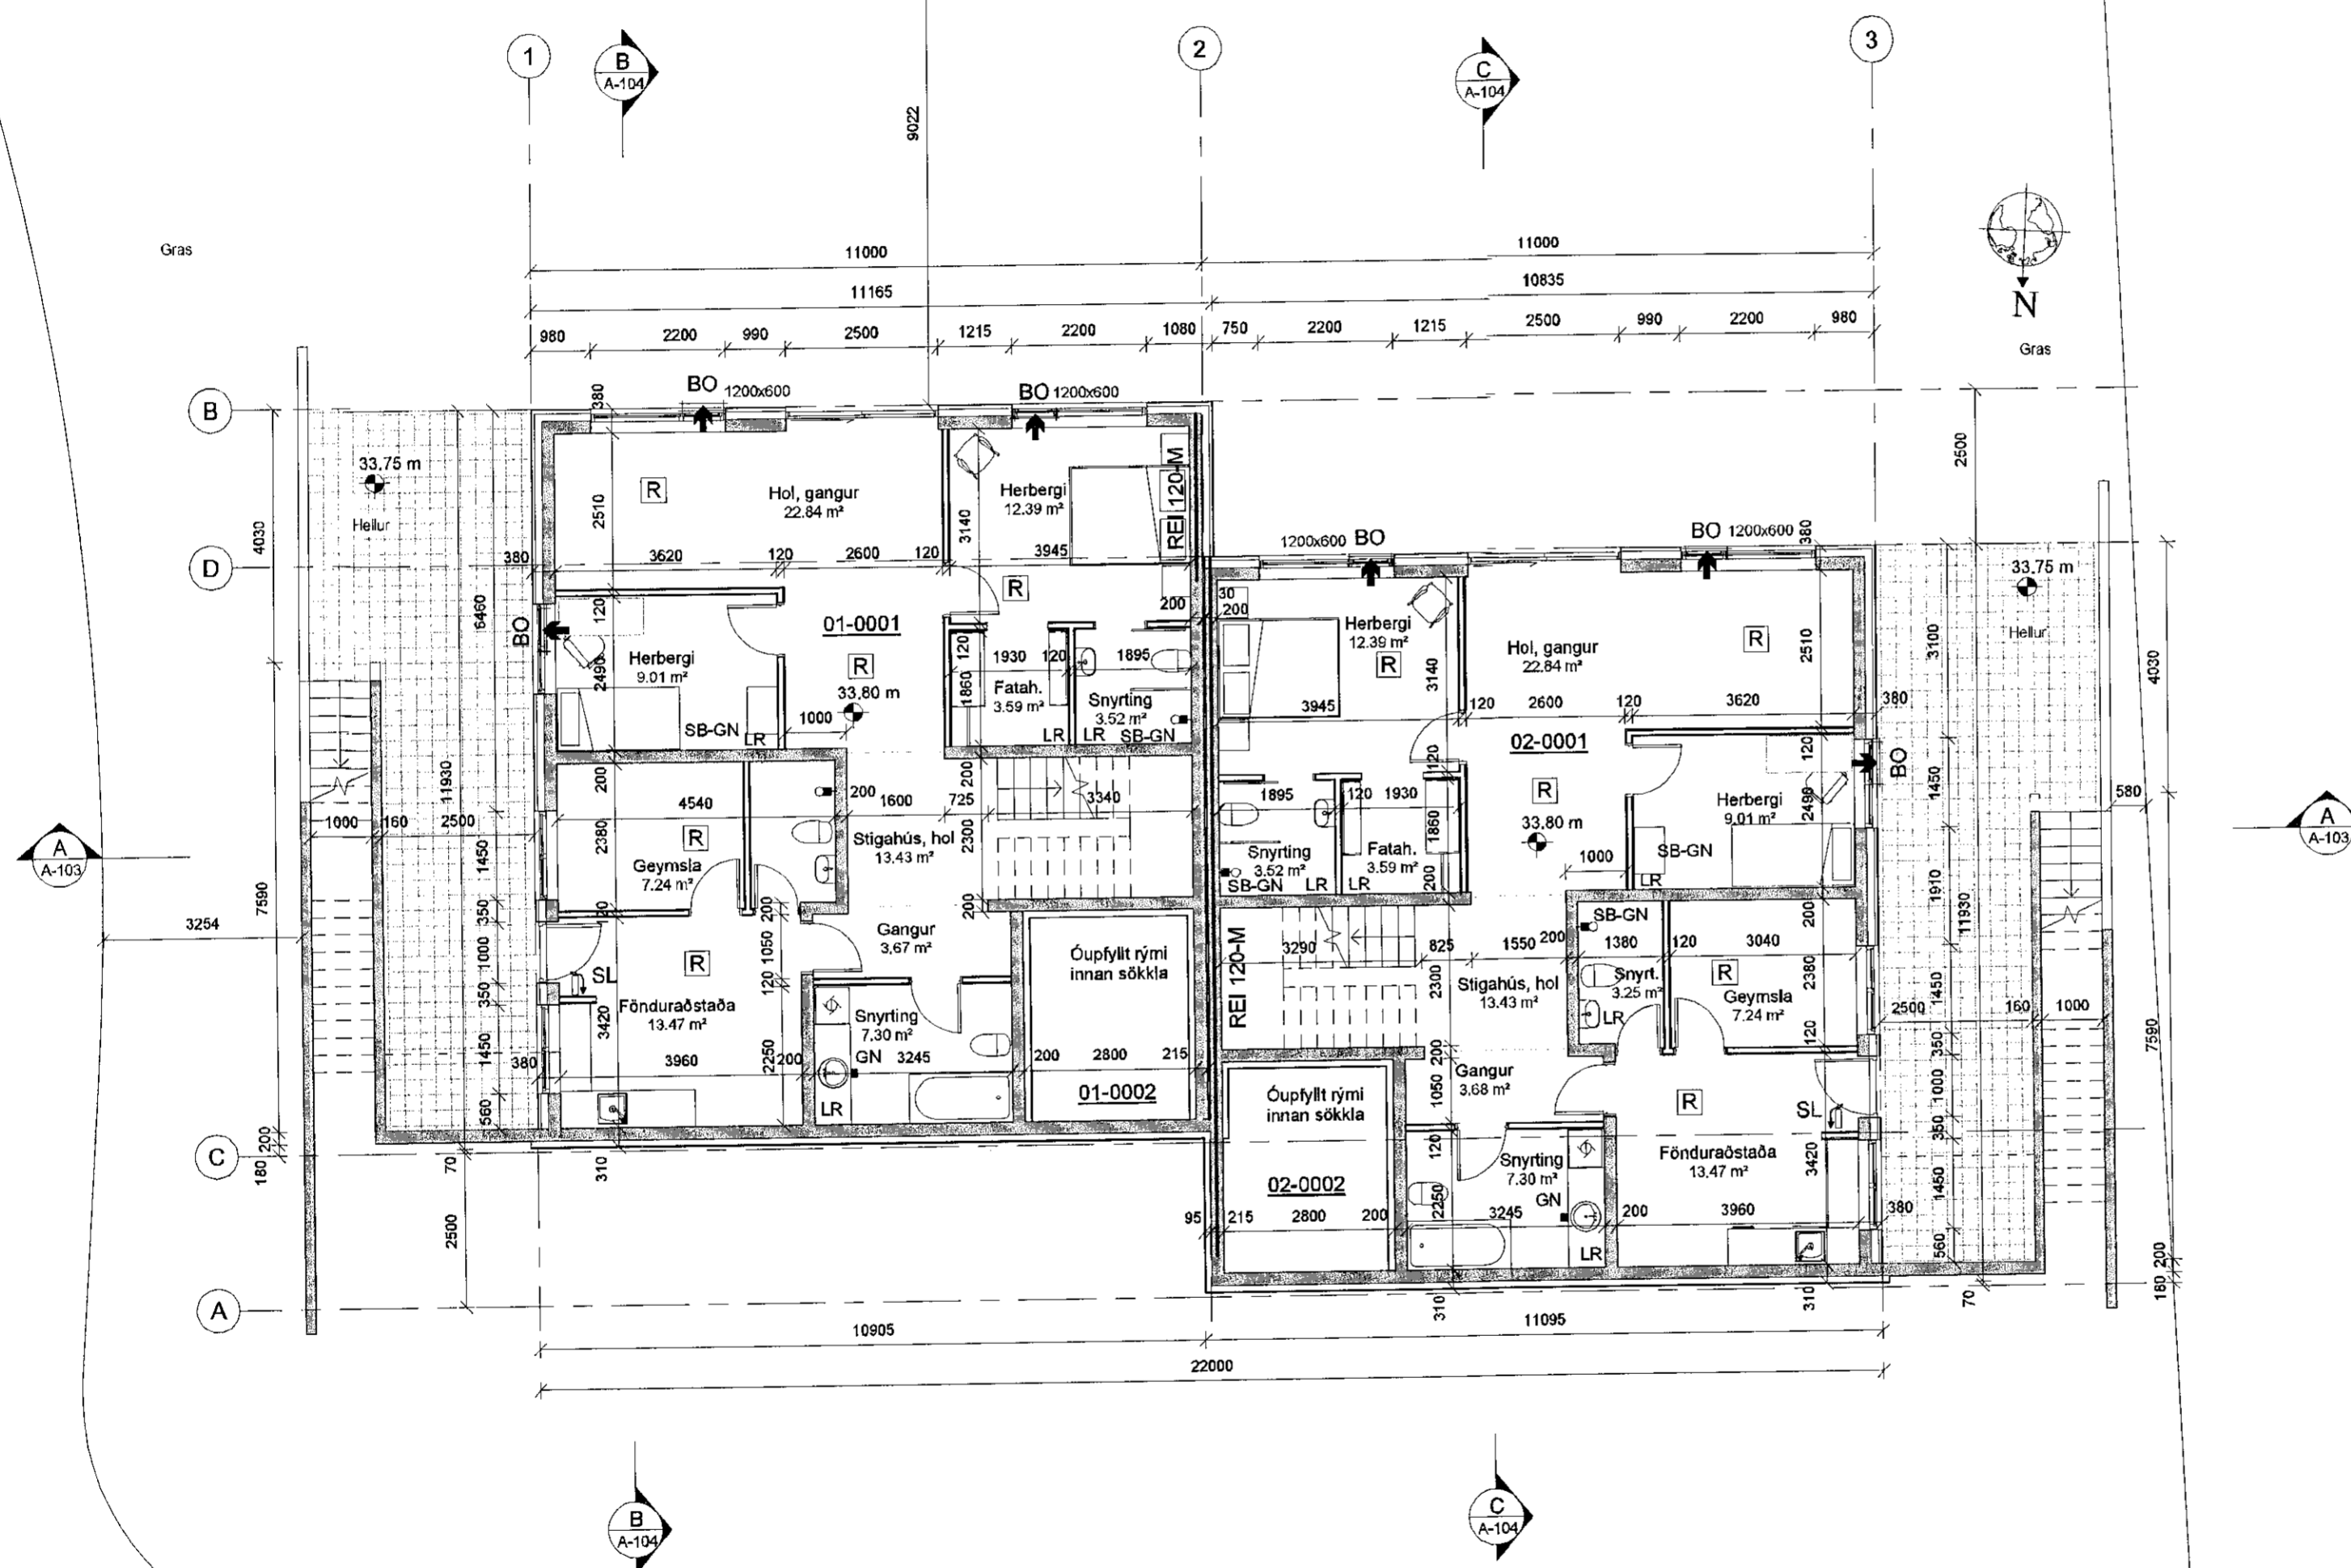

L=34,13

L=33,10

1 Neðri hæð Grunnmynd
Mkv. 1 : 100

INGVAR GÝGJAR SIGURÐARSON
VÍÐIRGRUND 22 550 SAUÐÁRKRÓKUR
NETFANG: IG684@SIMNET.IS
SÍMI 868-5052

Teiknað:	Áritun hönnuðar / Hönnunarstjóra?
Ingvar G. Sigurðarson	<i>Ingvar G. Sigurðarson</i>
Umnið fyrir:	
Leigutaka lóðar	Ingvar Gýgjar Sigurðars Kt. 020884-3639

Verkefni:	Möbergsskarð 1 - 3, Hafnarfirði	
Verkbátur:	Aðaluppdráttur- Neðri hæð grunnmynd	Verknúmer: 3061
Mælikvæði:	1:100	Bláðstærð: A2
Útgáfudagur:	1. apr. 2019	Teikningarnúmer: A-102
Útgáfa númer:	1. Útgáfa	Frumgerð / breyting: frumgerð
Teikniskrá:	3061A Möbergsskarð 1-3.rvt	
Prentdagur:	5.06.2019	