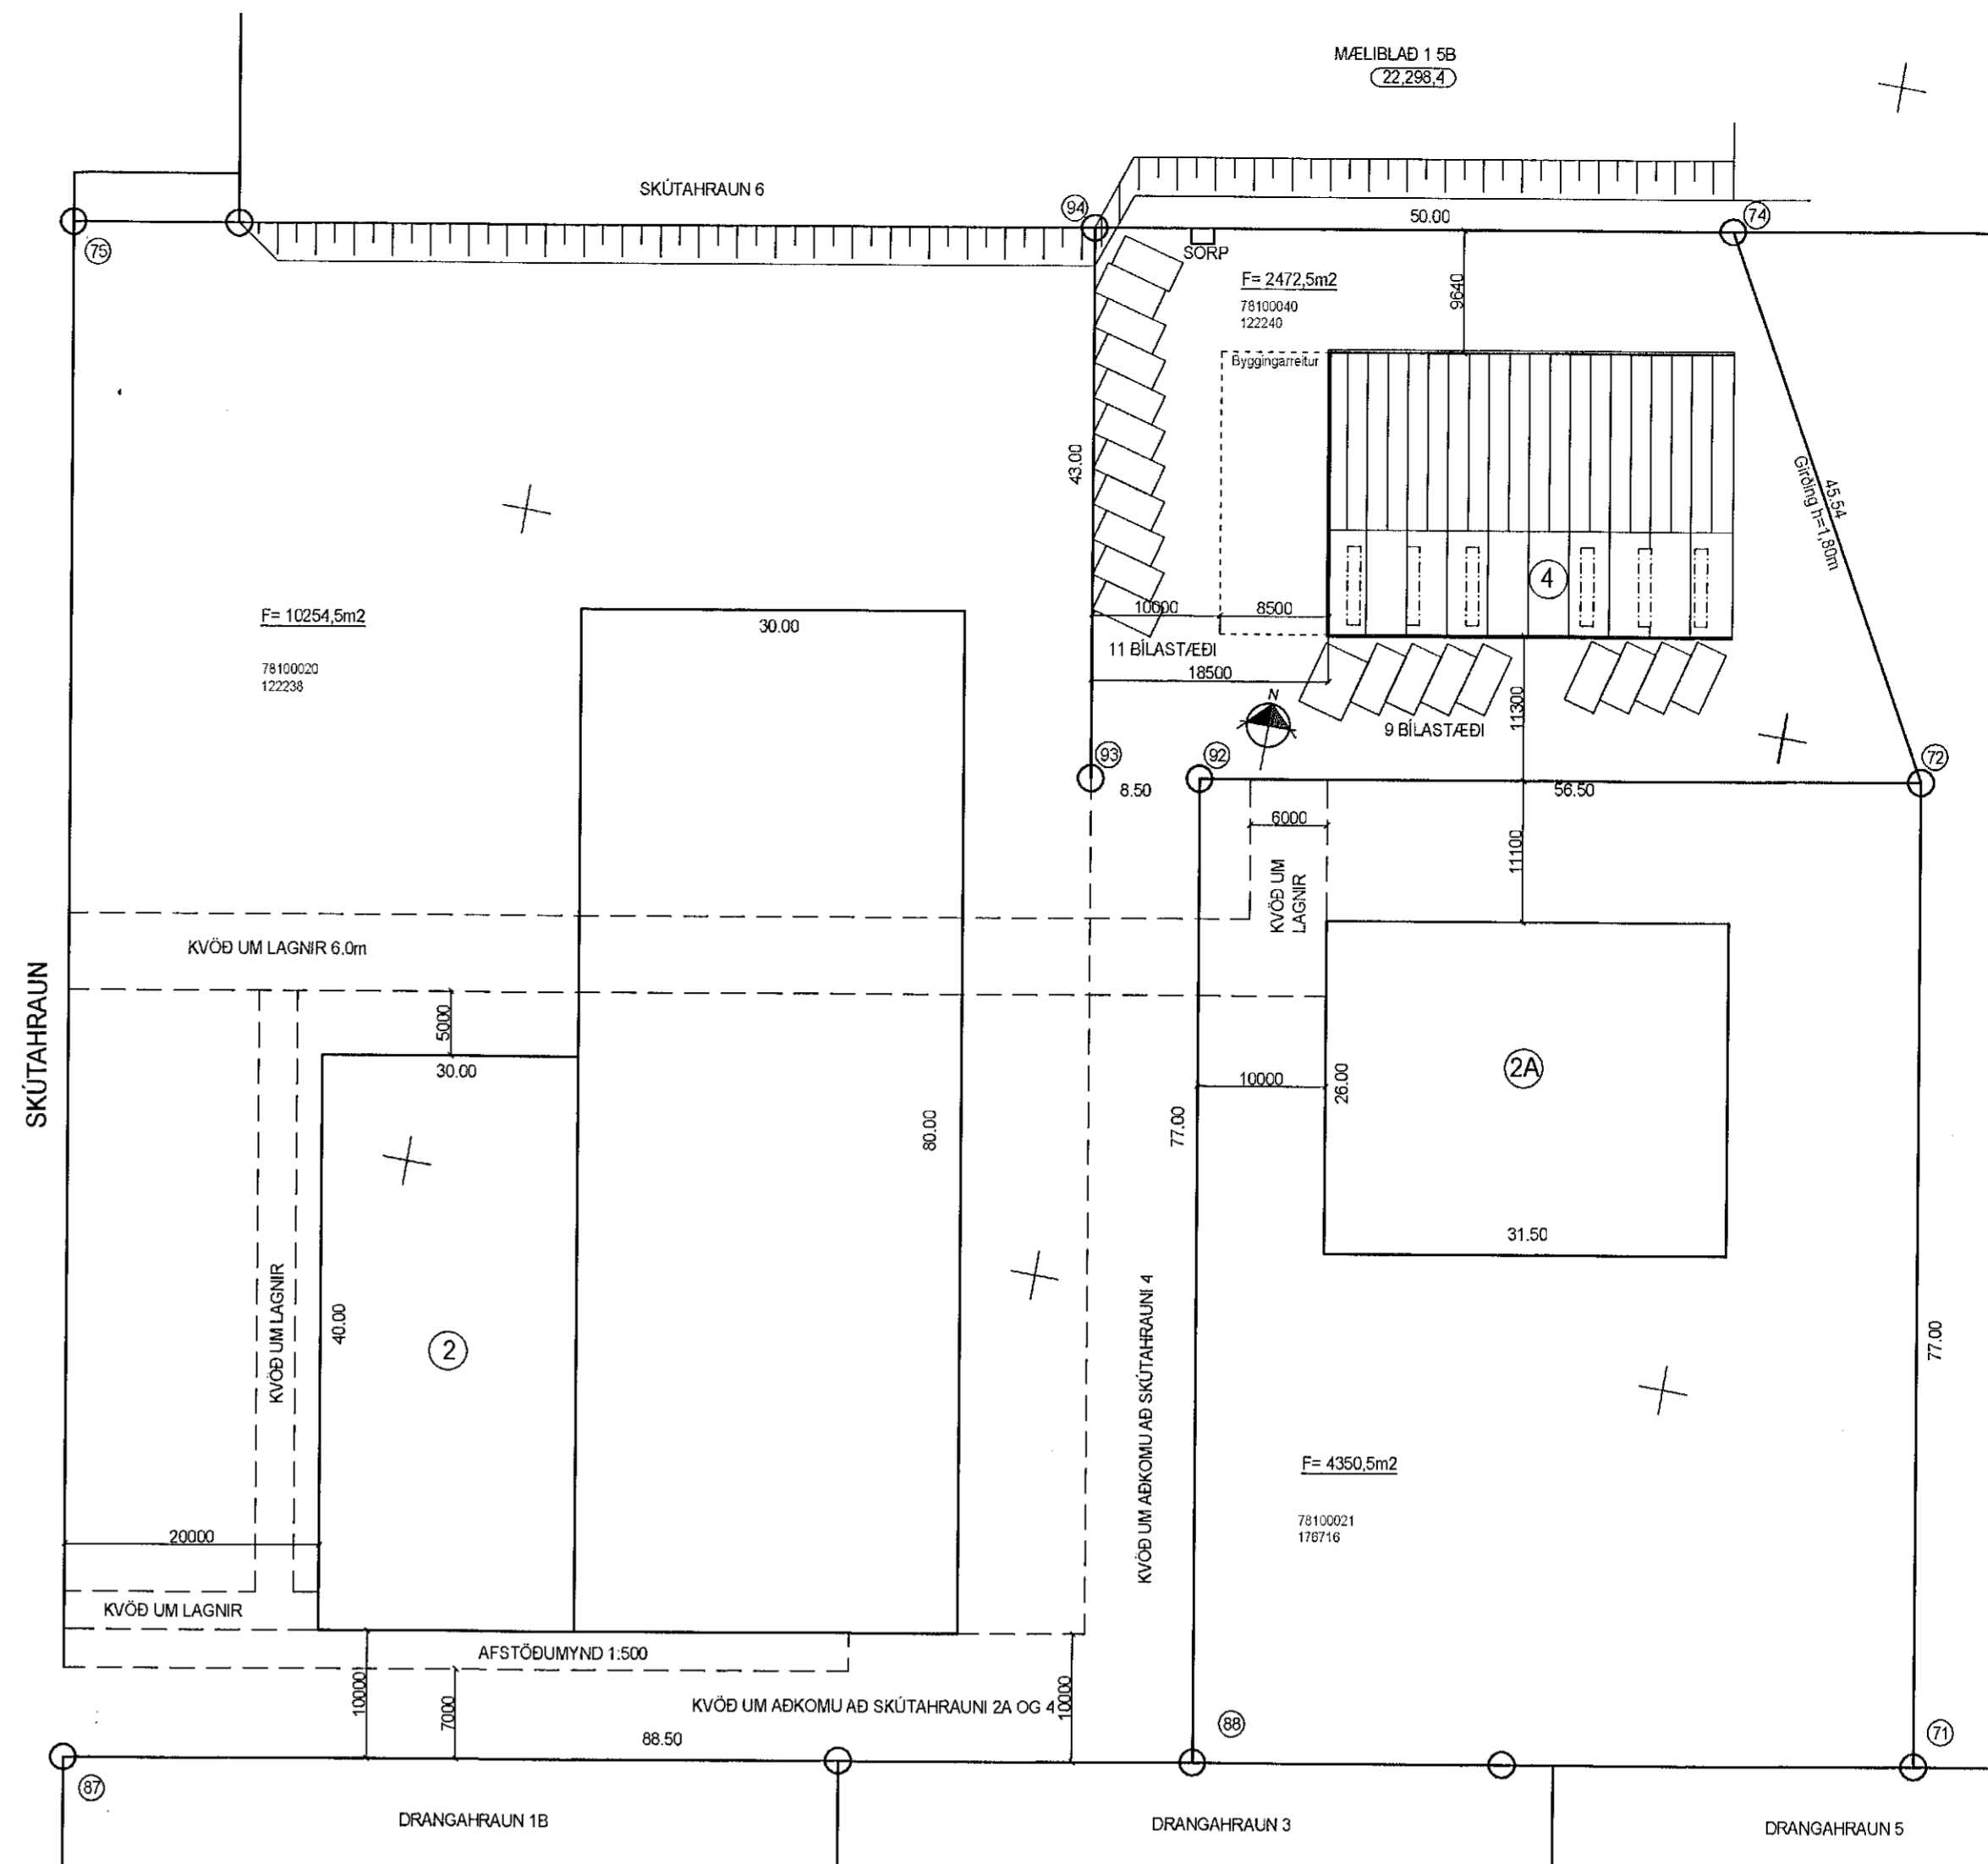

1906304 170120

MILLILOFT 1:100

Afstöðumynd 1/500

SNEIDING A - A

SNEIDING B - B

Sp. af SMS
12.11.2019
D.O.

Skútahraun 4
Hafnarfjörður
Grunnmynd
Sneiðing

Hannað / teiknað : /ff Verknúmer : 1614
Mælikvarði : 1/100 Dagsetning : 26.09.2019