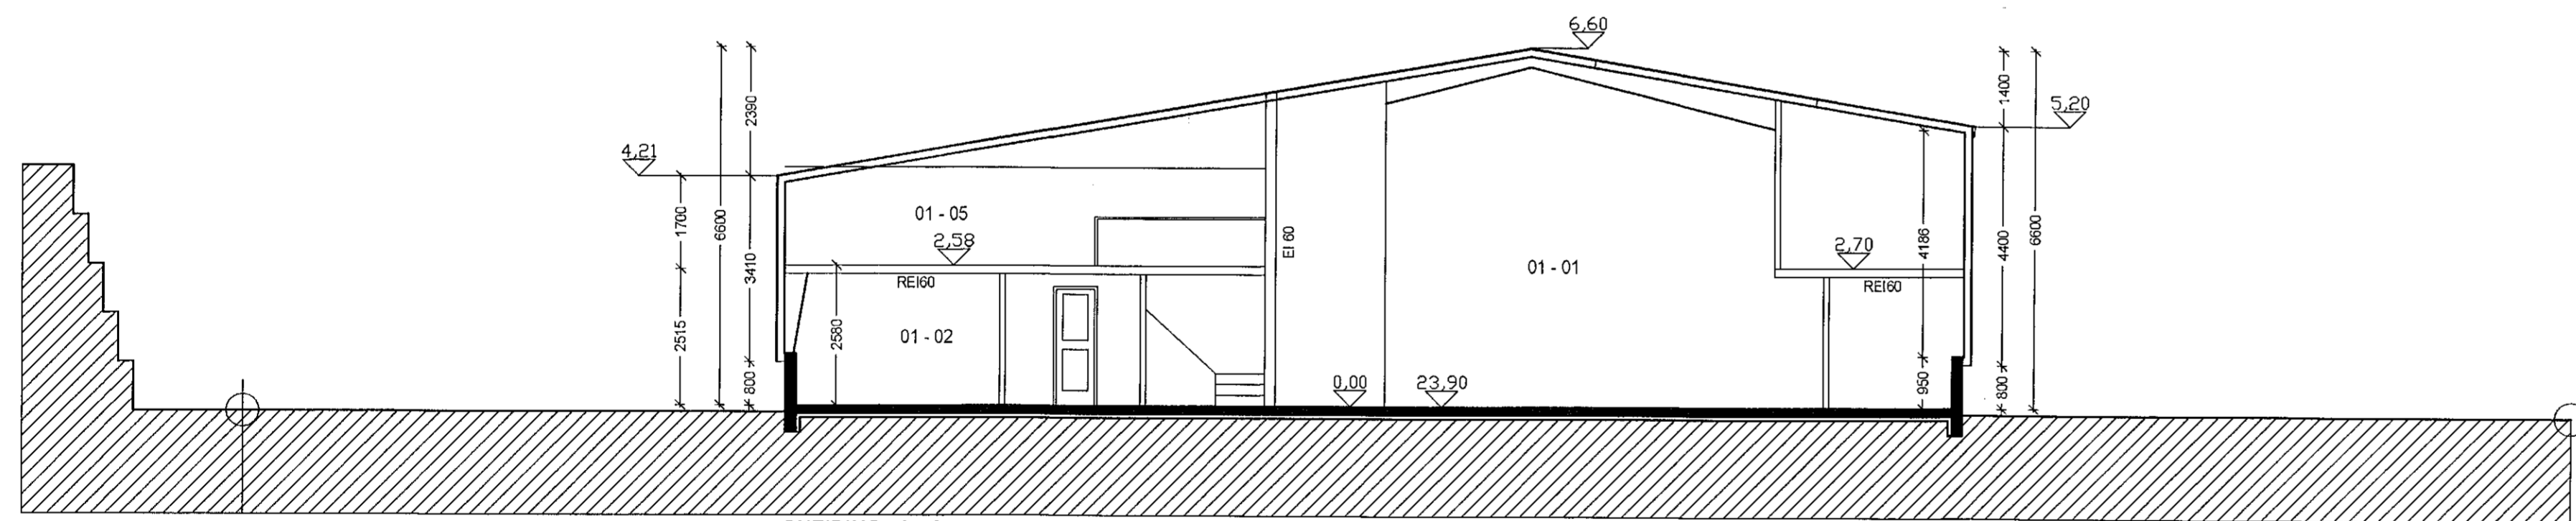

1906304 170120

MILLILOFT 1:100

Afstöðumynd 1/500

SNEIDING A - A

SNEIDING B - B

Sp. af SMS
12.11.2019
D.O.

Skútahraun 4
Hafnarfjörður
Grunnmynd
Sneiðing

Hannað / teiknað : /ff Verknúmer : 1614
Mælikvarði : 1/100 Dagsetning : 26.09.2019