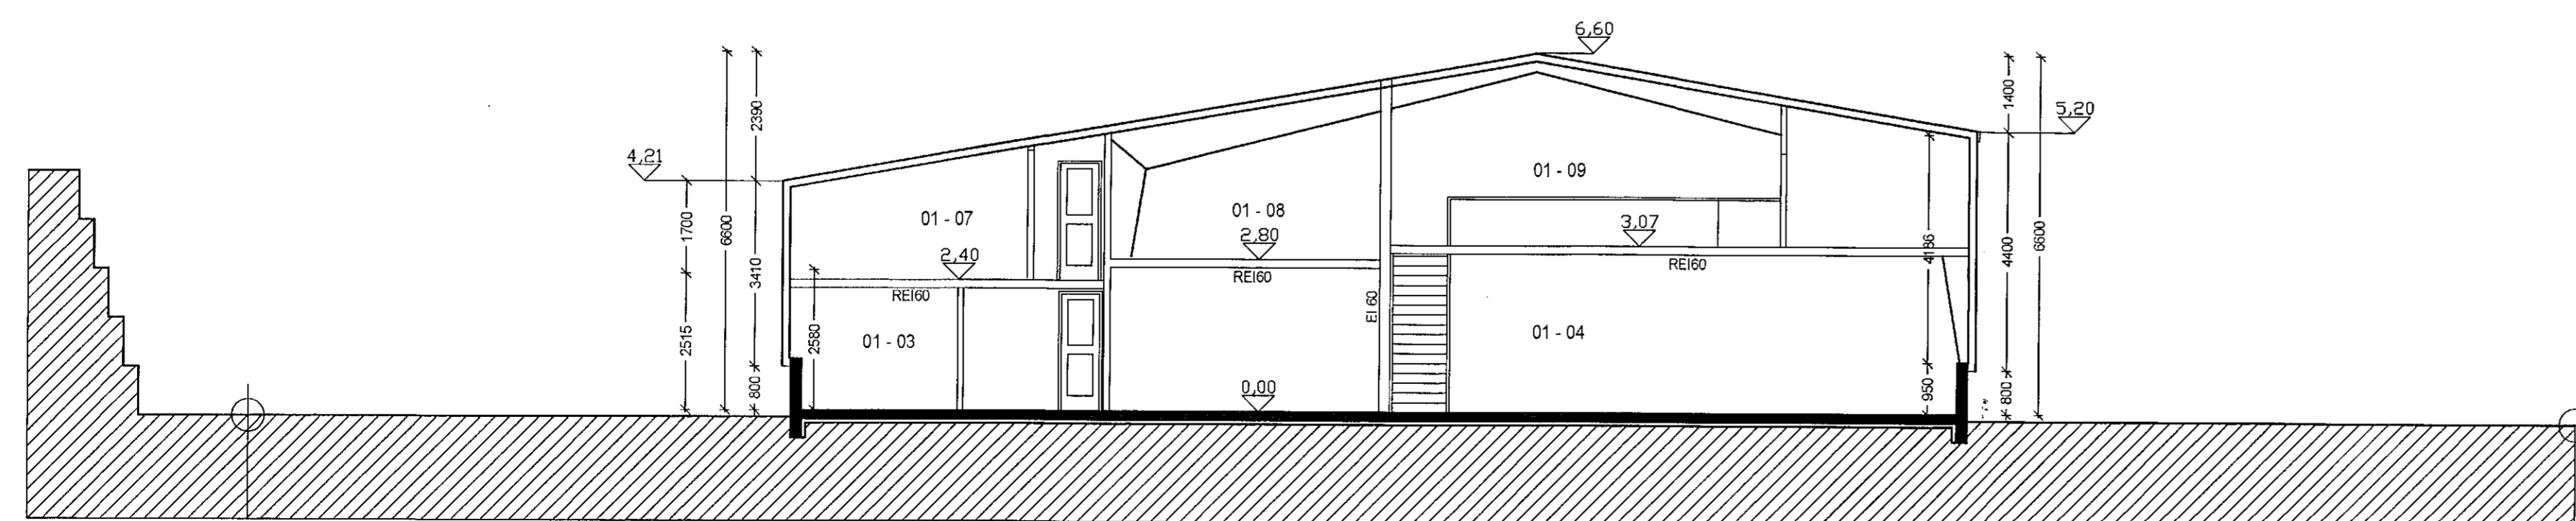

1906304 170120

MILLILOFT 1:100

Afstöðumynd 1/500

SNEIDING A - A

SNEIDING B - B

Sp. af SMS
12.11.2019
D.O.

Skútahraun 4
Hafnarfjörður
Grunnmynd
Sneiðing

Hannað / teiknað : /ff Verknúmer : 1614
Mælikvarði : 1/100 Dagsetning : 26.09.2019