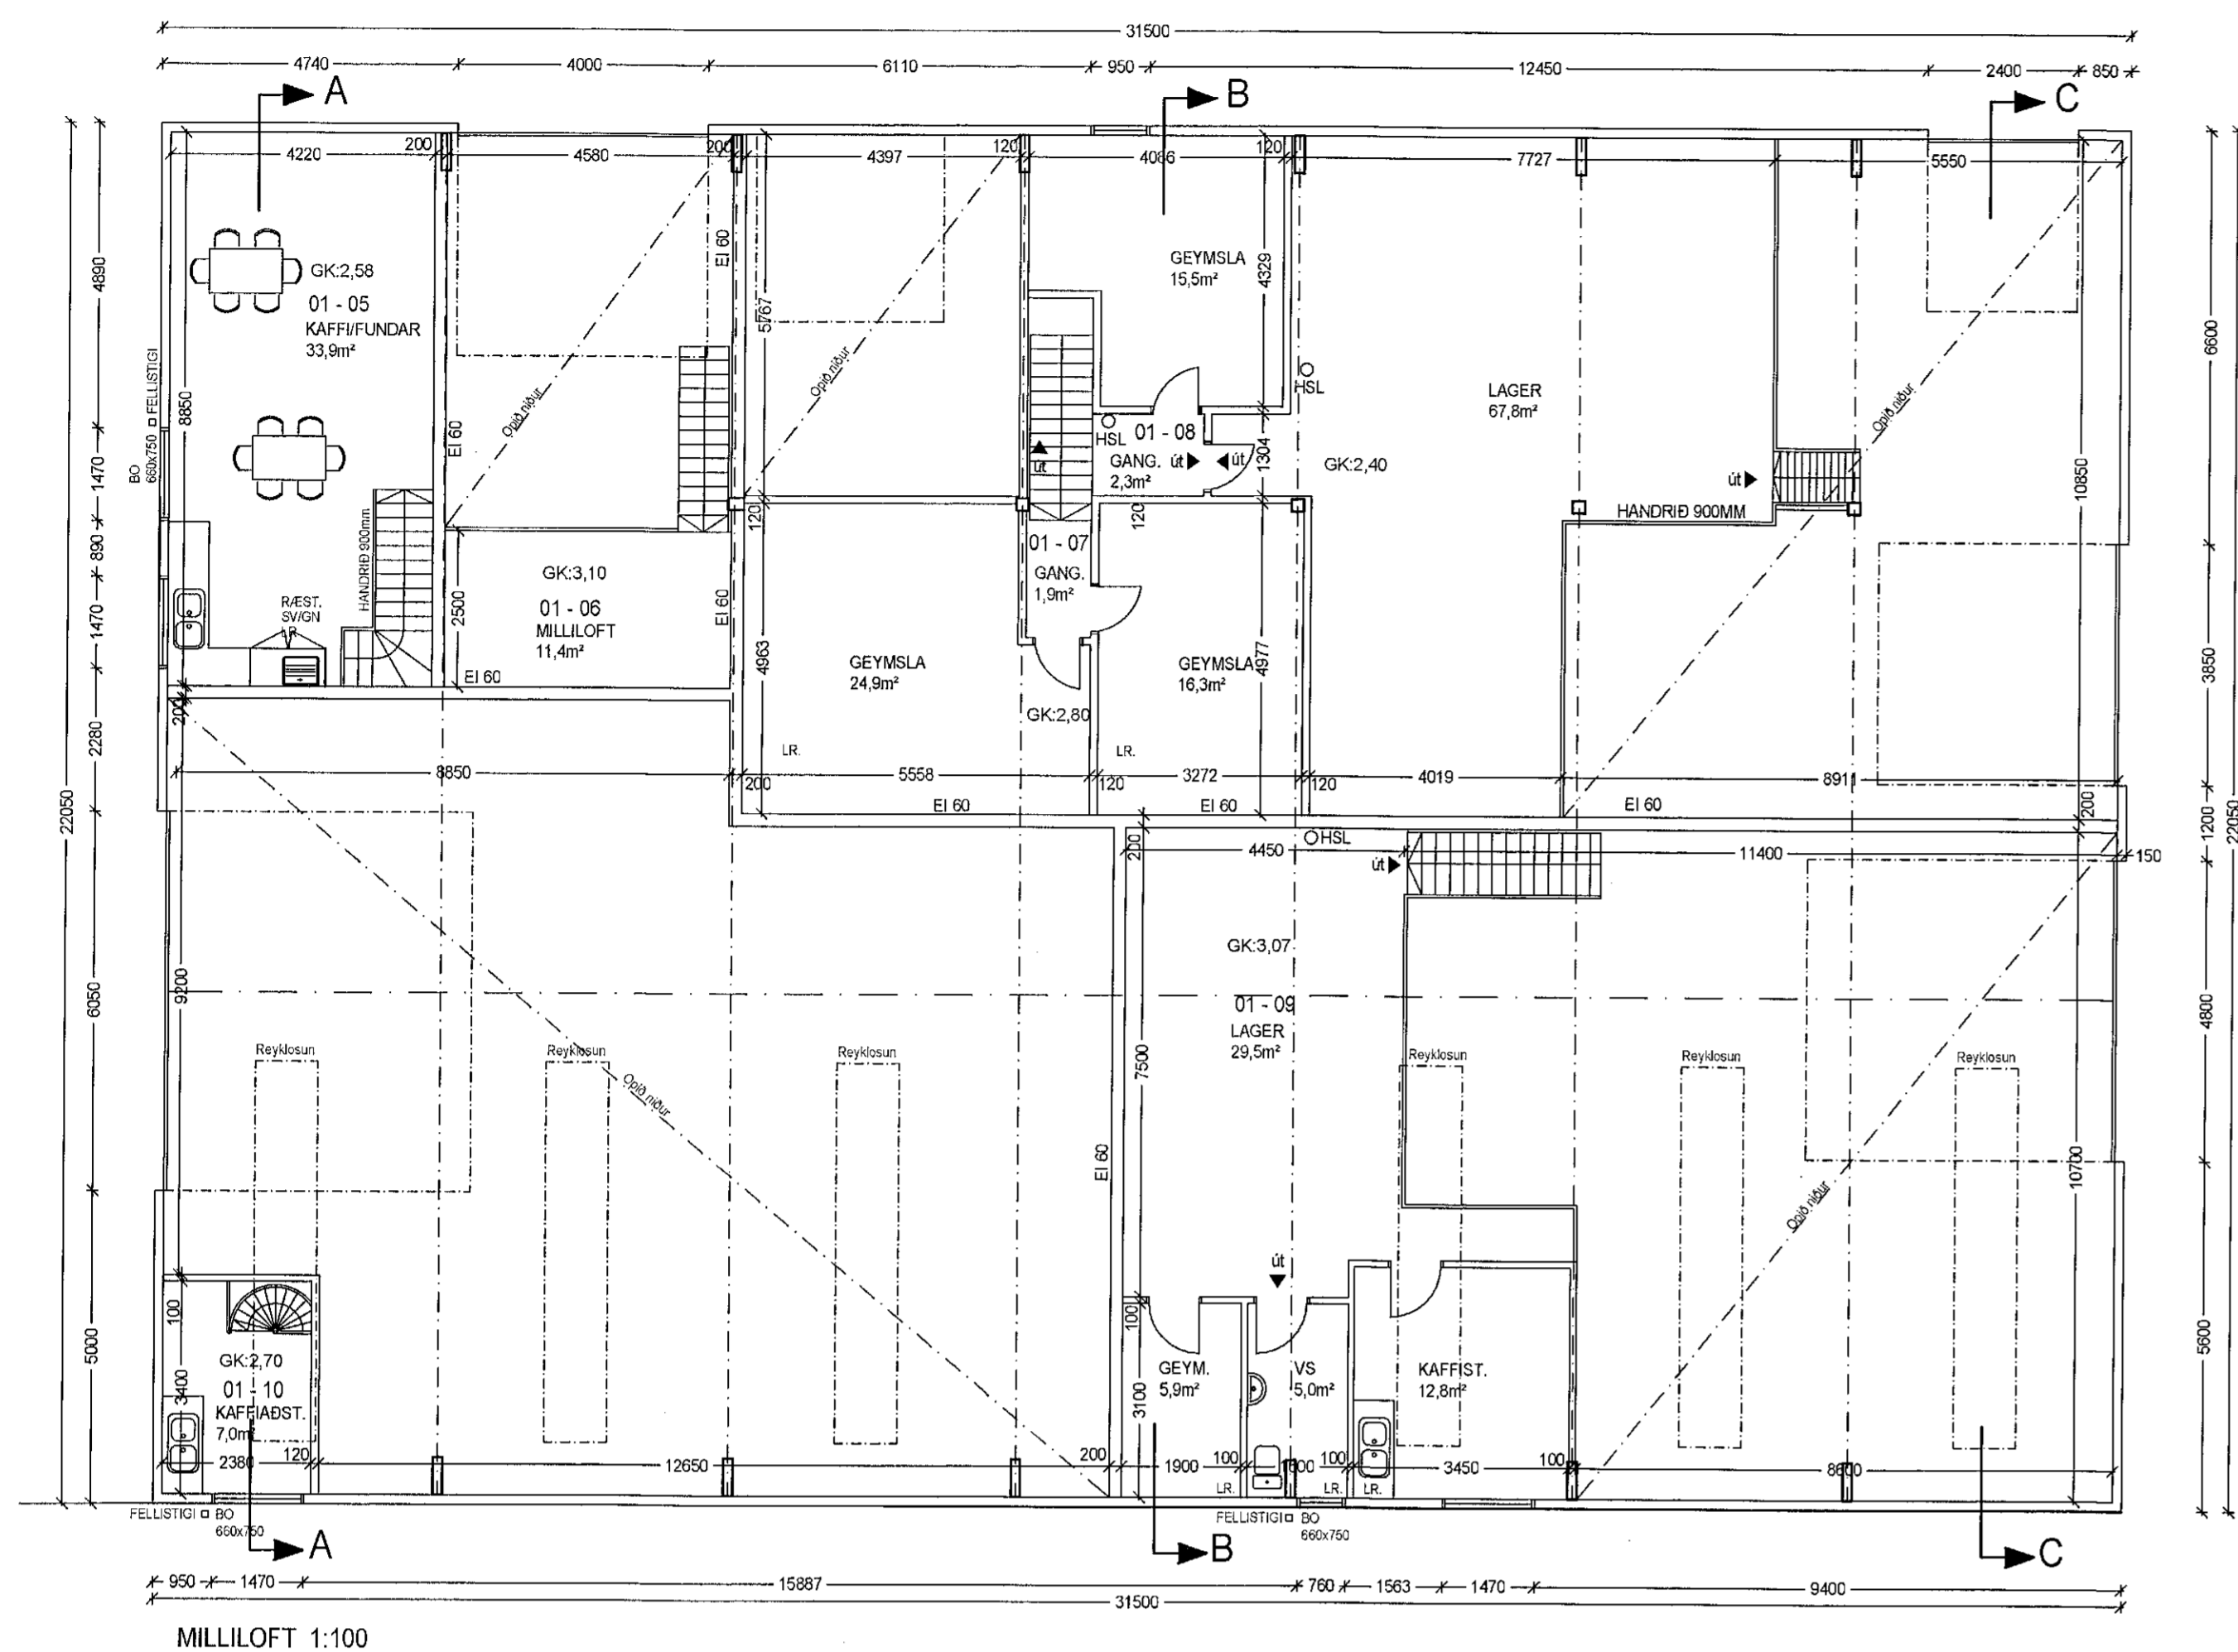

1906304 170120

MILLILOFT 1:100

Afstöðumynd 1/500

SNEIDING A - A

SNEIDING B - B

Sp. af SMS
12.11.2019
D.O.

Skútahraun 4
Hafnarfjörður
Grunnmynd
Sneiðing

Hannað / teiknað : /ff Verknúmer : 1614
Mælikvarði : 1/100 Dagsetning : 26.09.2019