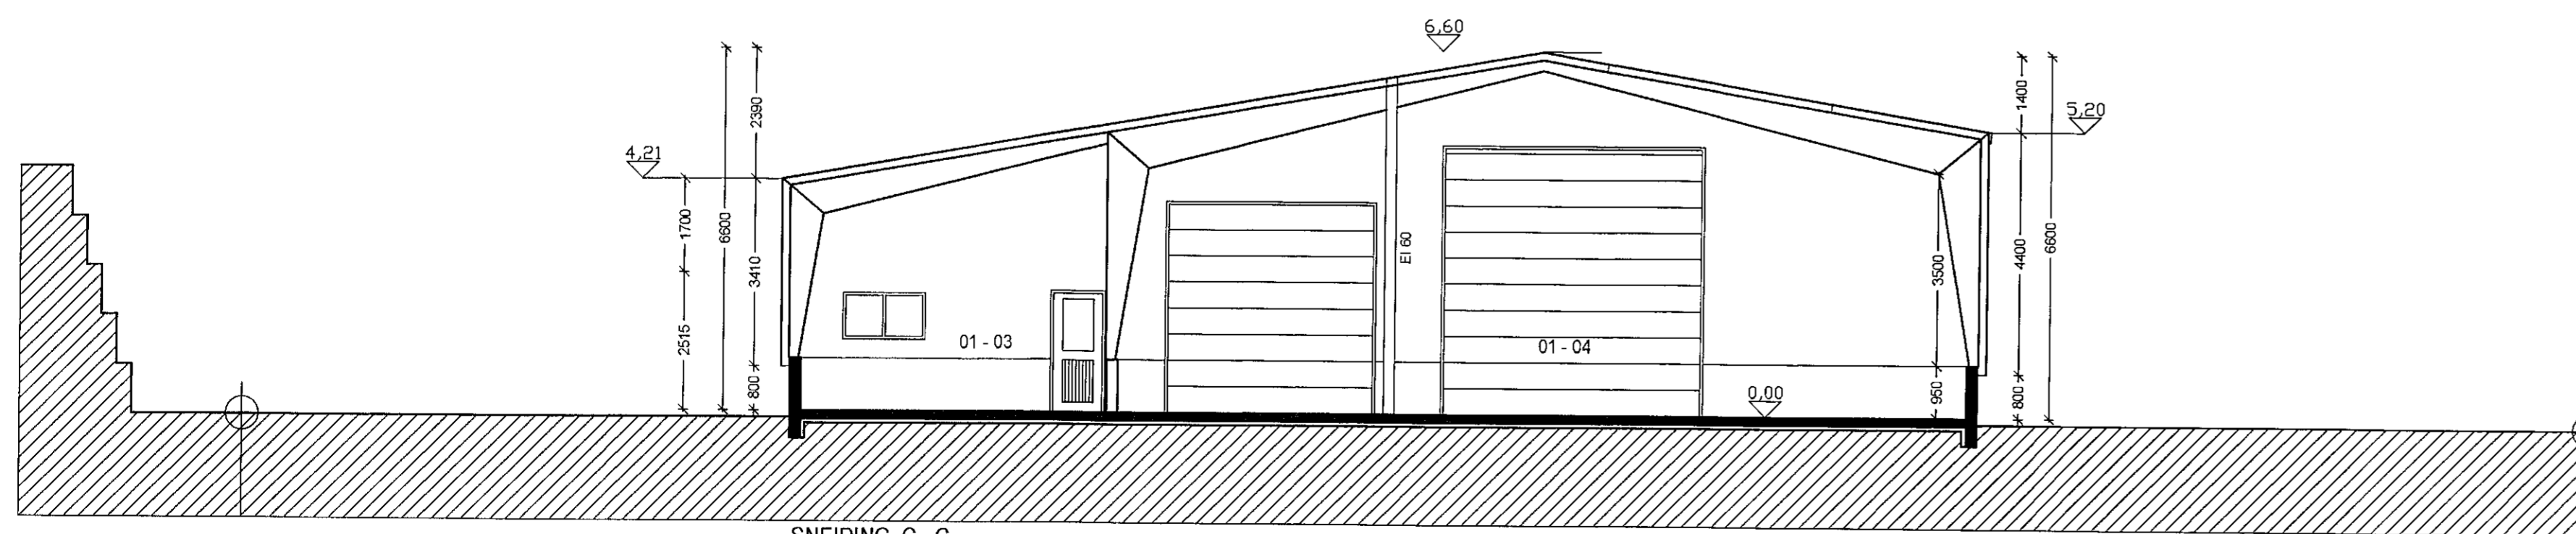

SÚÐURHLÍÐ 1:100

NORÐURHLÍÐ 1:100

VESTURHLÍÐ 1:100

AÚSTURHLÍÐ 1:100

SNEIÐING C-C

Sp. af SÚS
12.11.2019
B=0

Skútahraun 4
Hafnarfjörður
Útlit

Hannað / teiknað : Jff Verknúmer : 1614
Mælikvæði : 1/100 Dagsetning : 26.09.2019