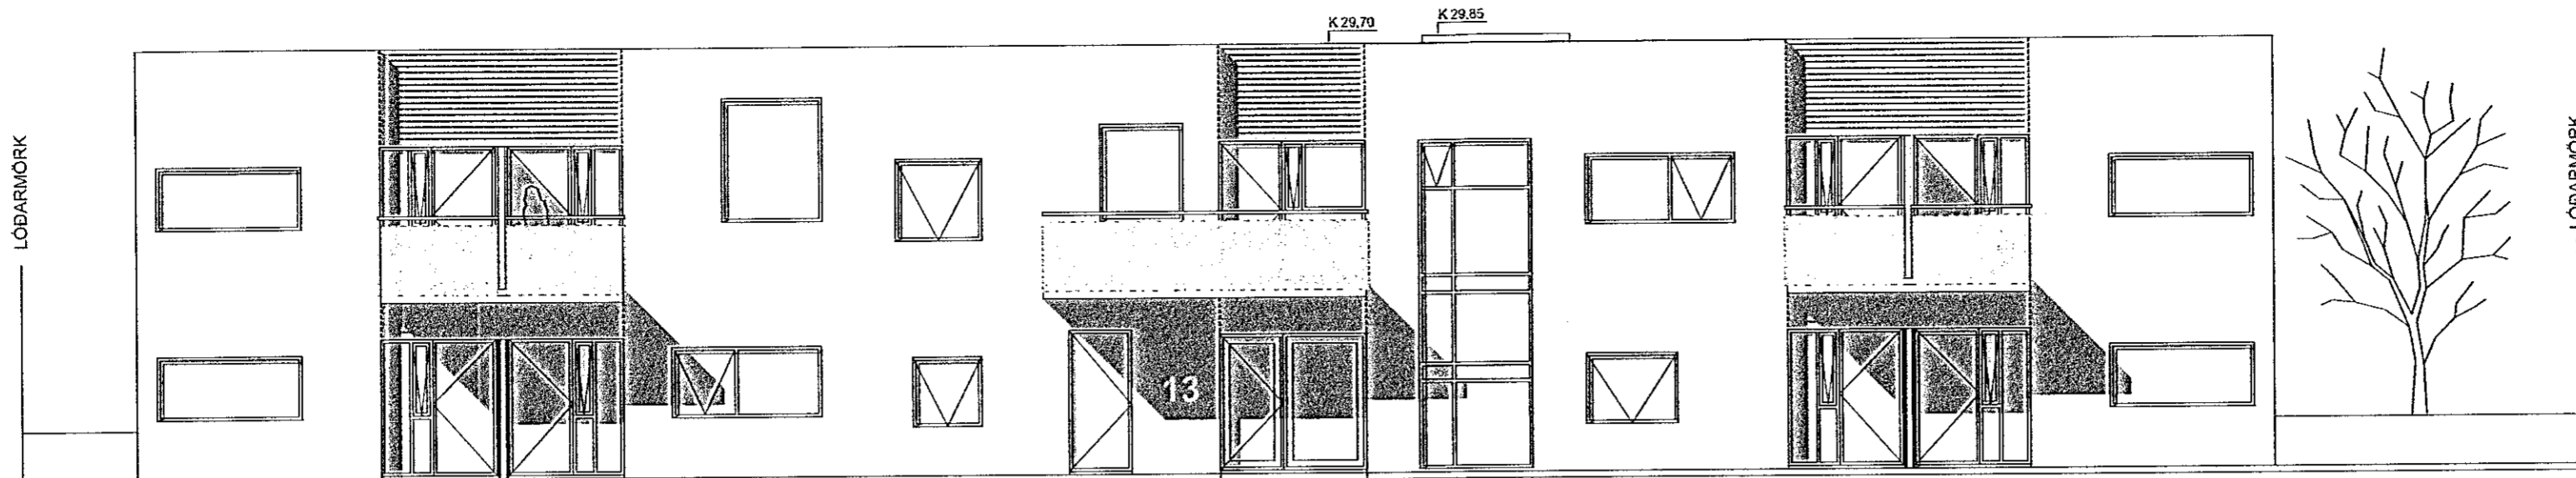

1910341

29.11.2019

Samþykkt bann

05. DES. 2019

Byggingarfulltrúinn í Hafnarhlíð
Skelm Bjarnadóttir

Vesturhlíð 1:100