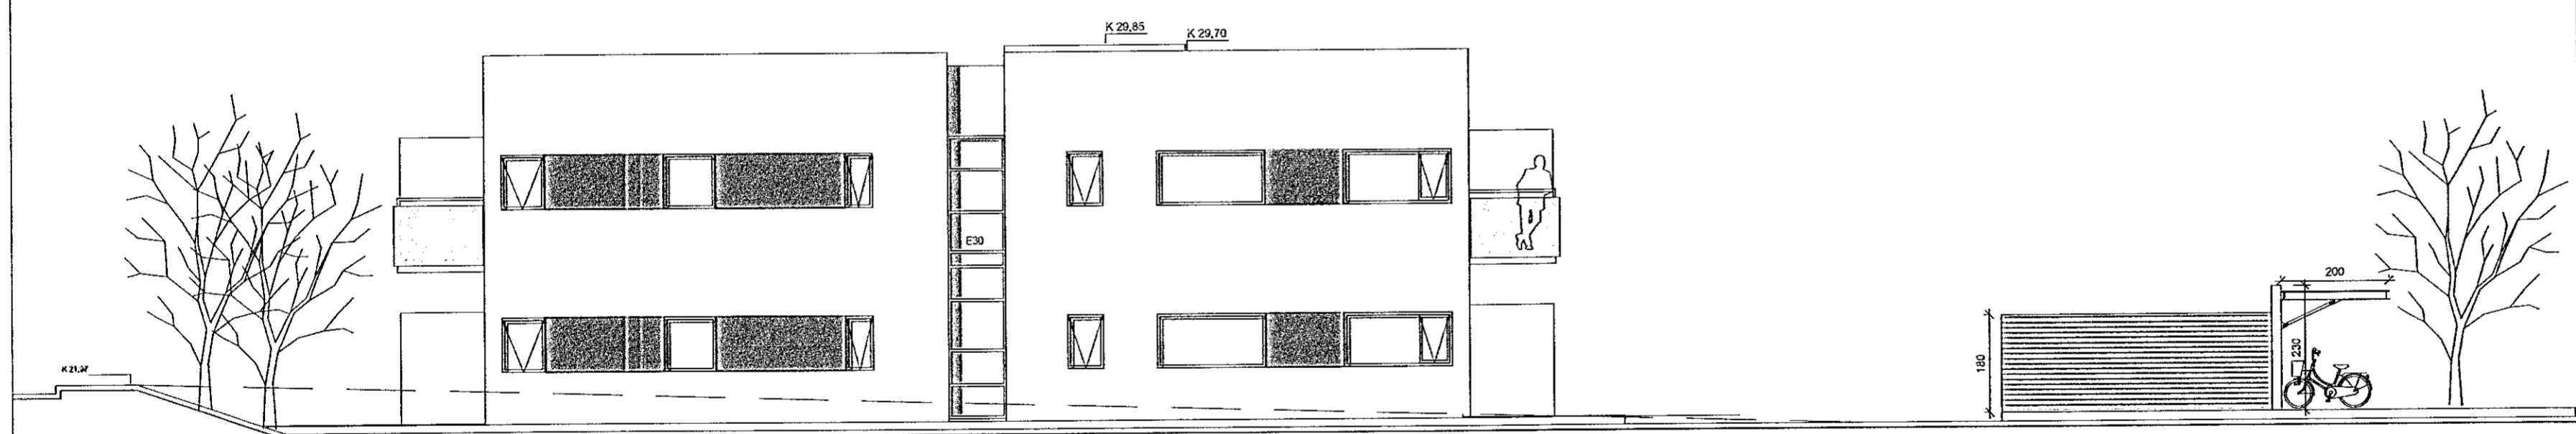

Norðurhlíð 1:100