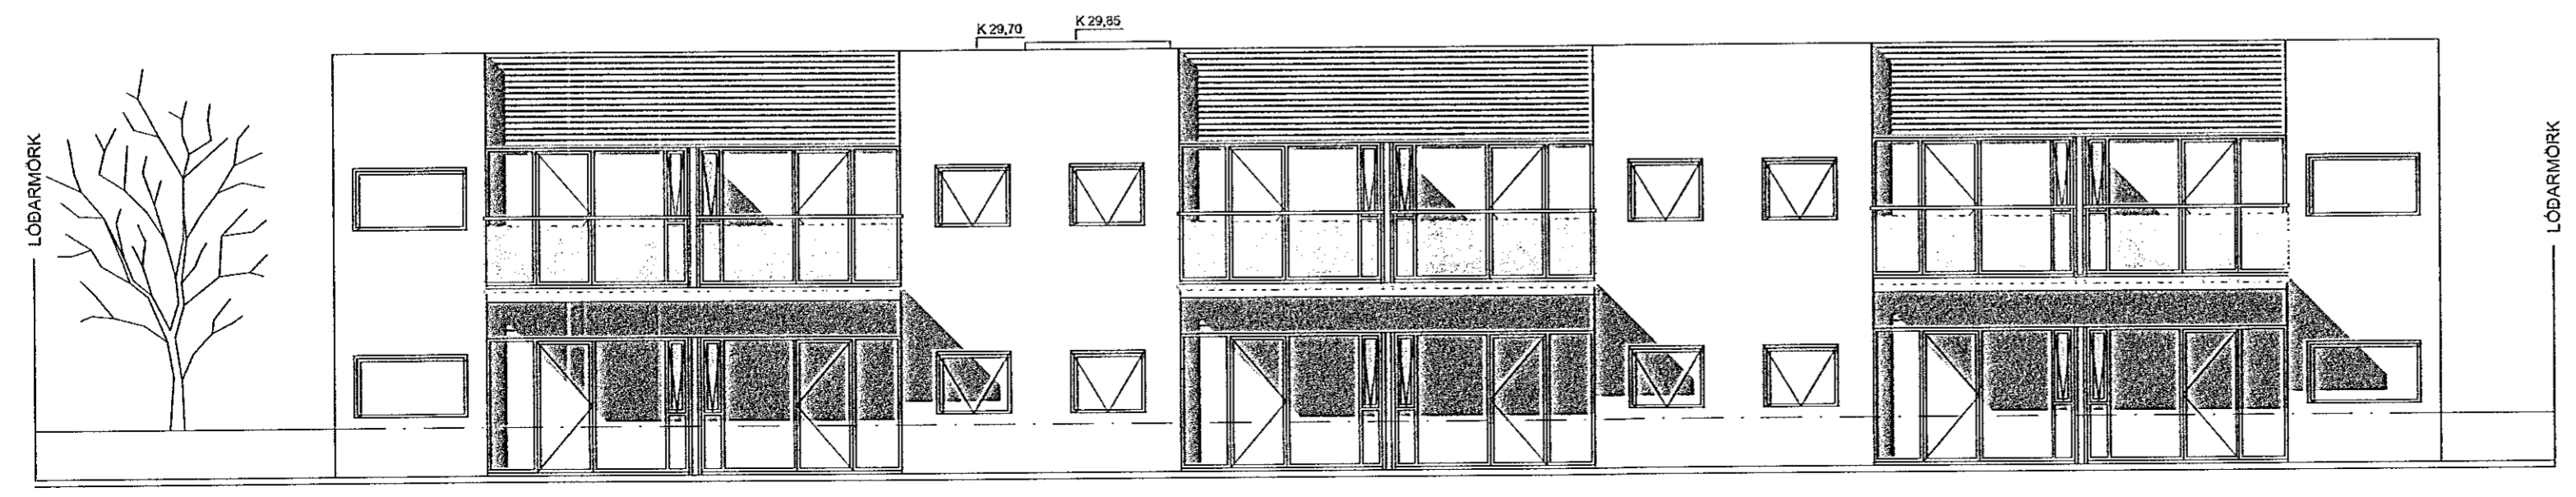

Austurhlíð 1:100

C:  
B:  
A:  
BREYTINGAR: DAGS:

LYKILMYND:

VERKKAUPI:

BYGGINGARHLUTI: NORÐURHELLA 13  
ÚTLIT

VERK: NORÐ 1930  
KVARÐI: 1:100 TEIKNAD: SJ  
DAGS: 17.10.2019 SKRÁ: Norð 1930.dwg

Ráðgjafi  
Einar Ingi  
Jónsson  
29.11.2019