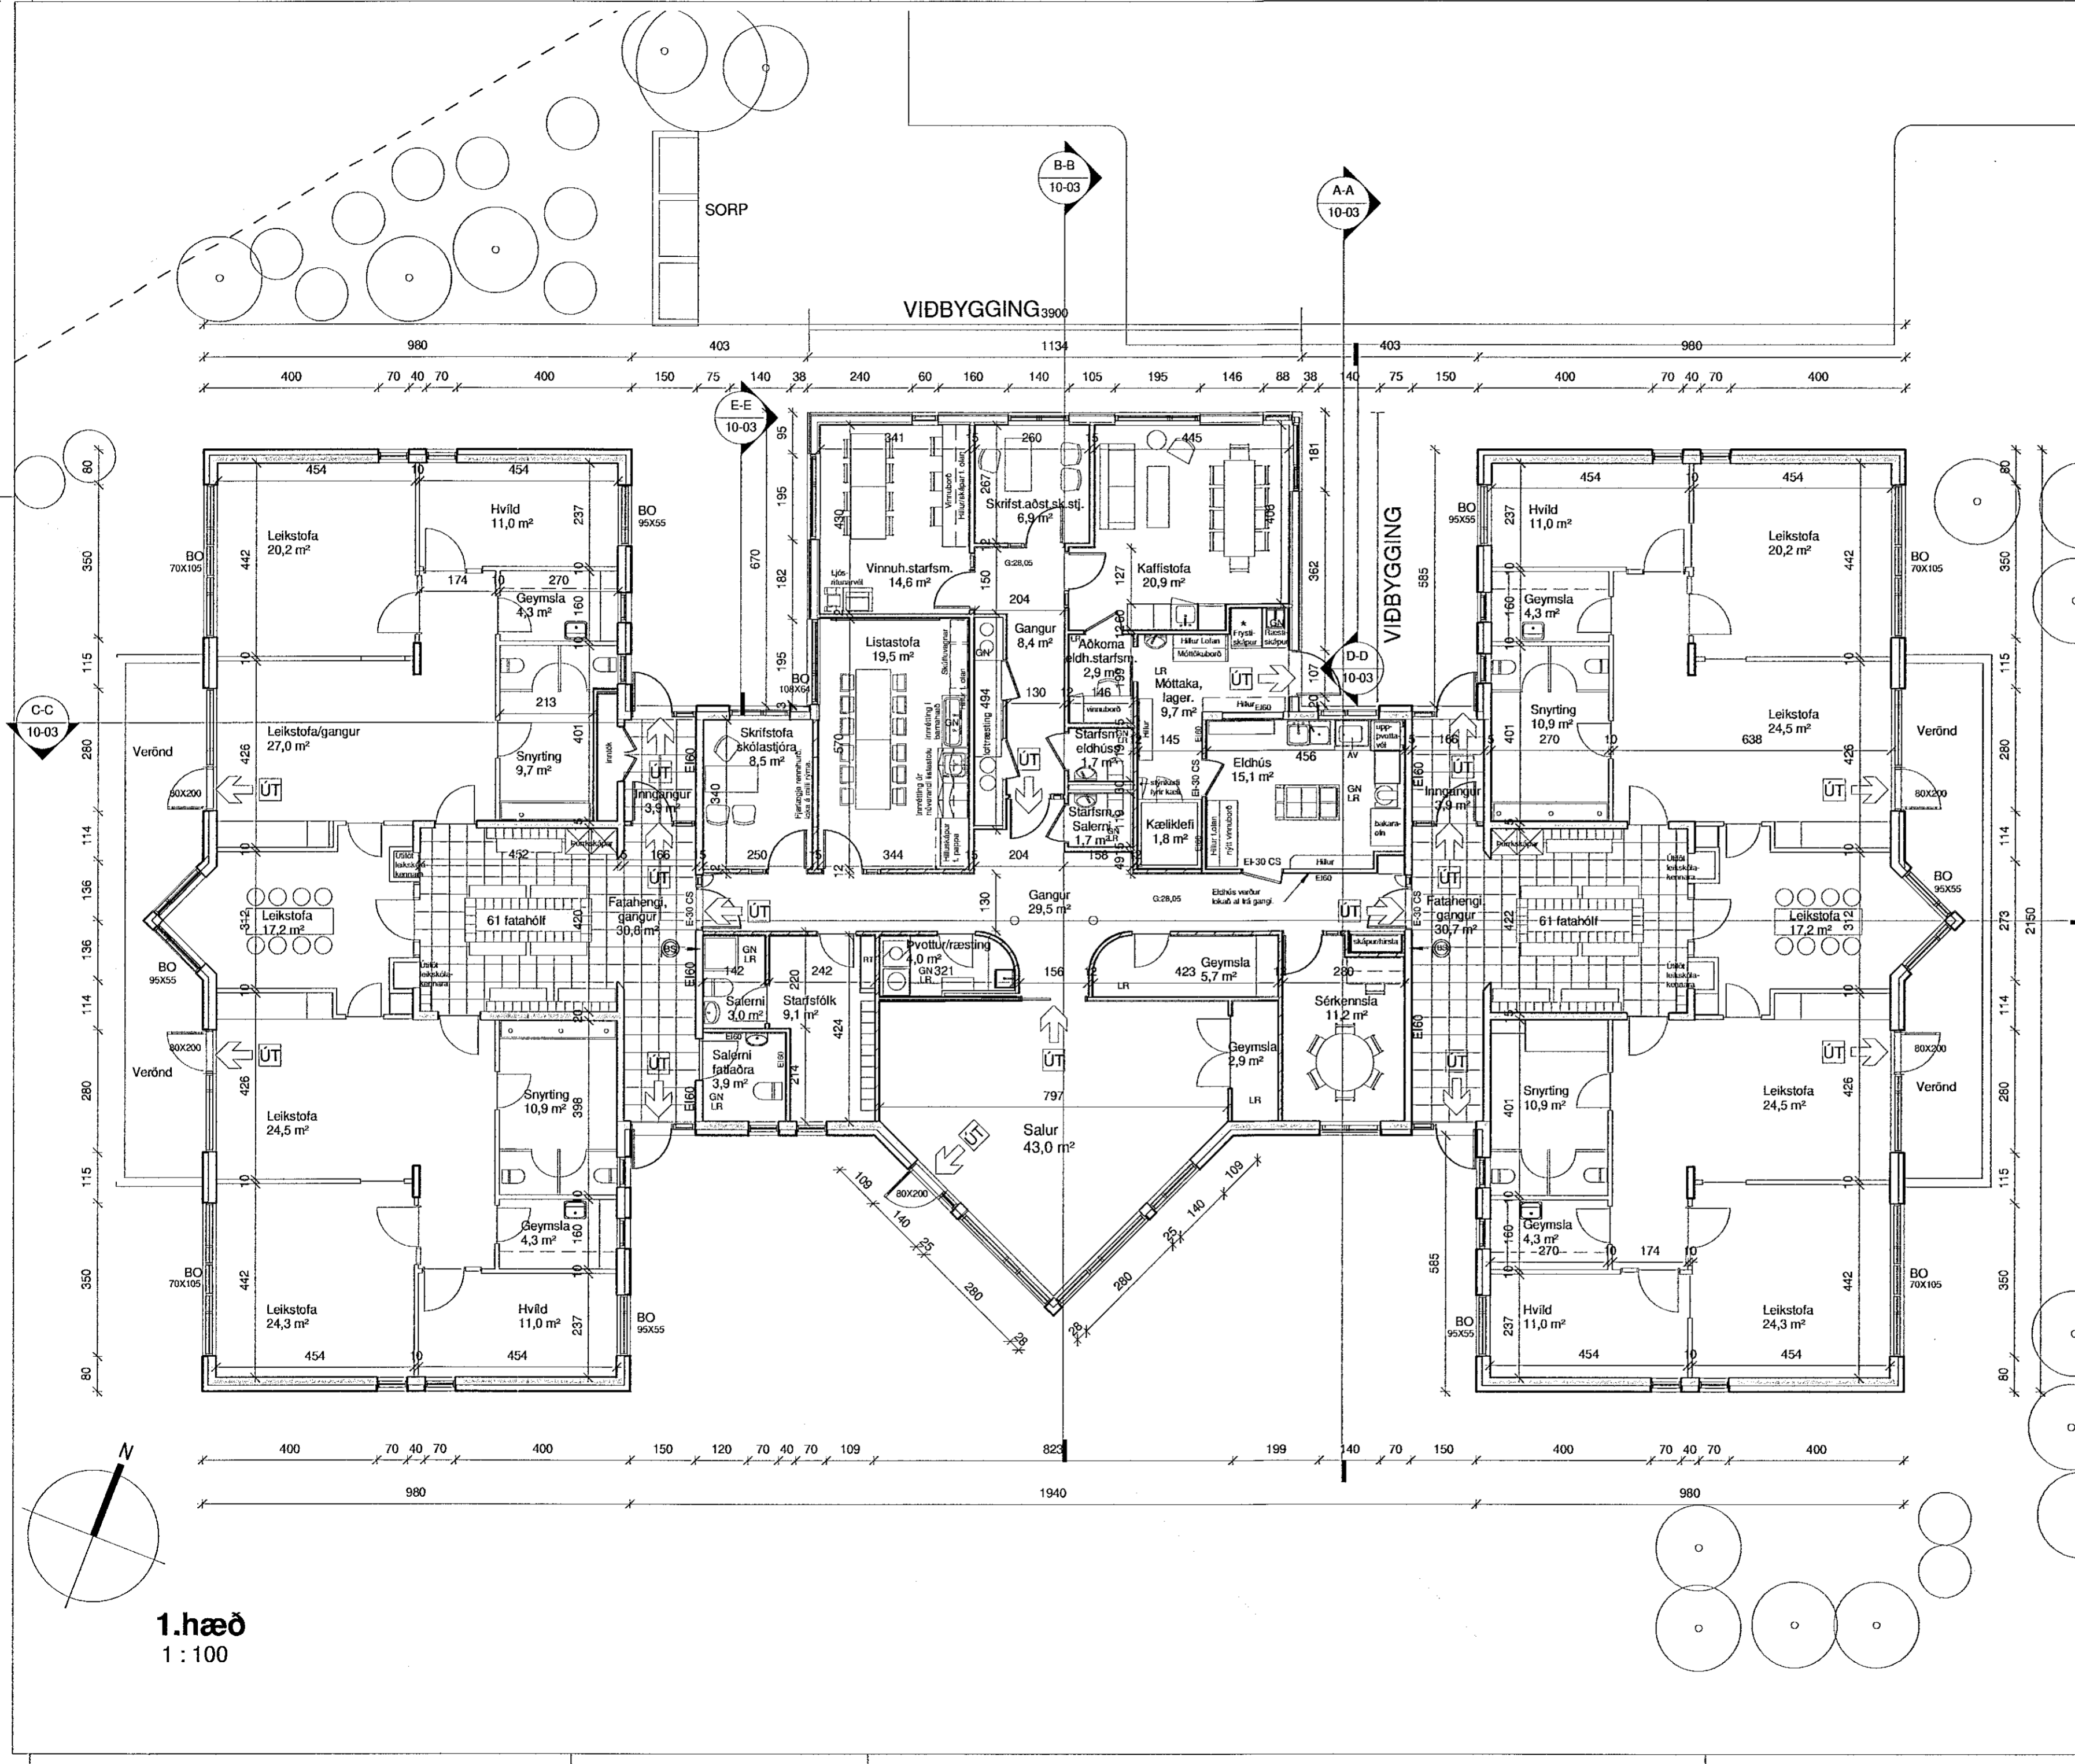

TEIKNINGAR Í SAMRÆMI VIÐ ÚTGEFNAR
ADALTEIKNINGAR DAGS. 9.apríl 1997.

2020.01.17

MANNVIT
K. 4333 F2 0199
Brúnaðingvagn
Þ. Þ.

A ÁBM SS 02/01/2020

Breytingar á eldhúsi, eldvarnarmál.

ÚTGÁFA	TEIKNAD	YFIRFARID	DAGS

ÁRITUN HÖNNUNAR ADALUPPFÖRÞÁTTA

Sigrún Þryggvasson
Sigrún Þryggvasson
Arkitektur Á.Í. N.060767-8319
sigrun@ask.is

ASK
ARKITEKTAR

VERKEFNI
Leikskólinn Hlíðarendi
Úthlíð 1, 221 Hafnarfjörður

TEGUND TEIKNINGAR	ADALTEIKNINGAR	MKV. Í A2
HEITI TEIKNINGAR	Grunnmynd 1.hæð	1 : 100
YFIRF.	SS	SS/ÁBM
DAGS.	21/01/19	ÁBM
VEIÐ NÚM.	9714	YFIRF.
AUKENNI - NÚMÉR TEIKNINGAR	10-02	DAGS.
ÚTGÁFA	A	VEIÐ NÚM.

1.hæð
1 : 100