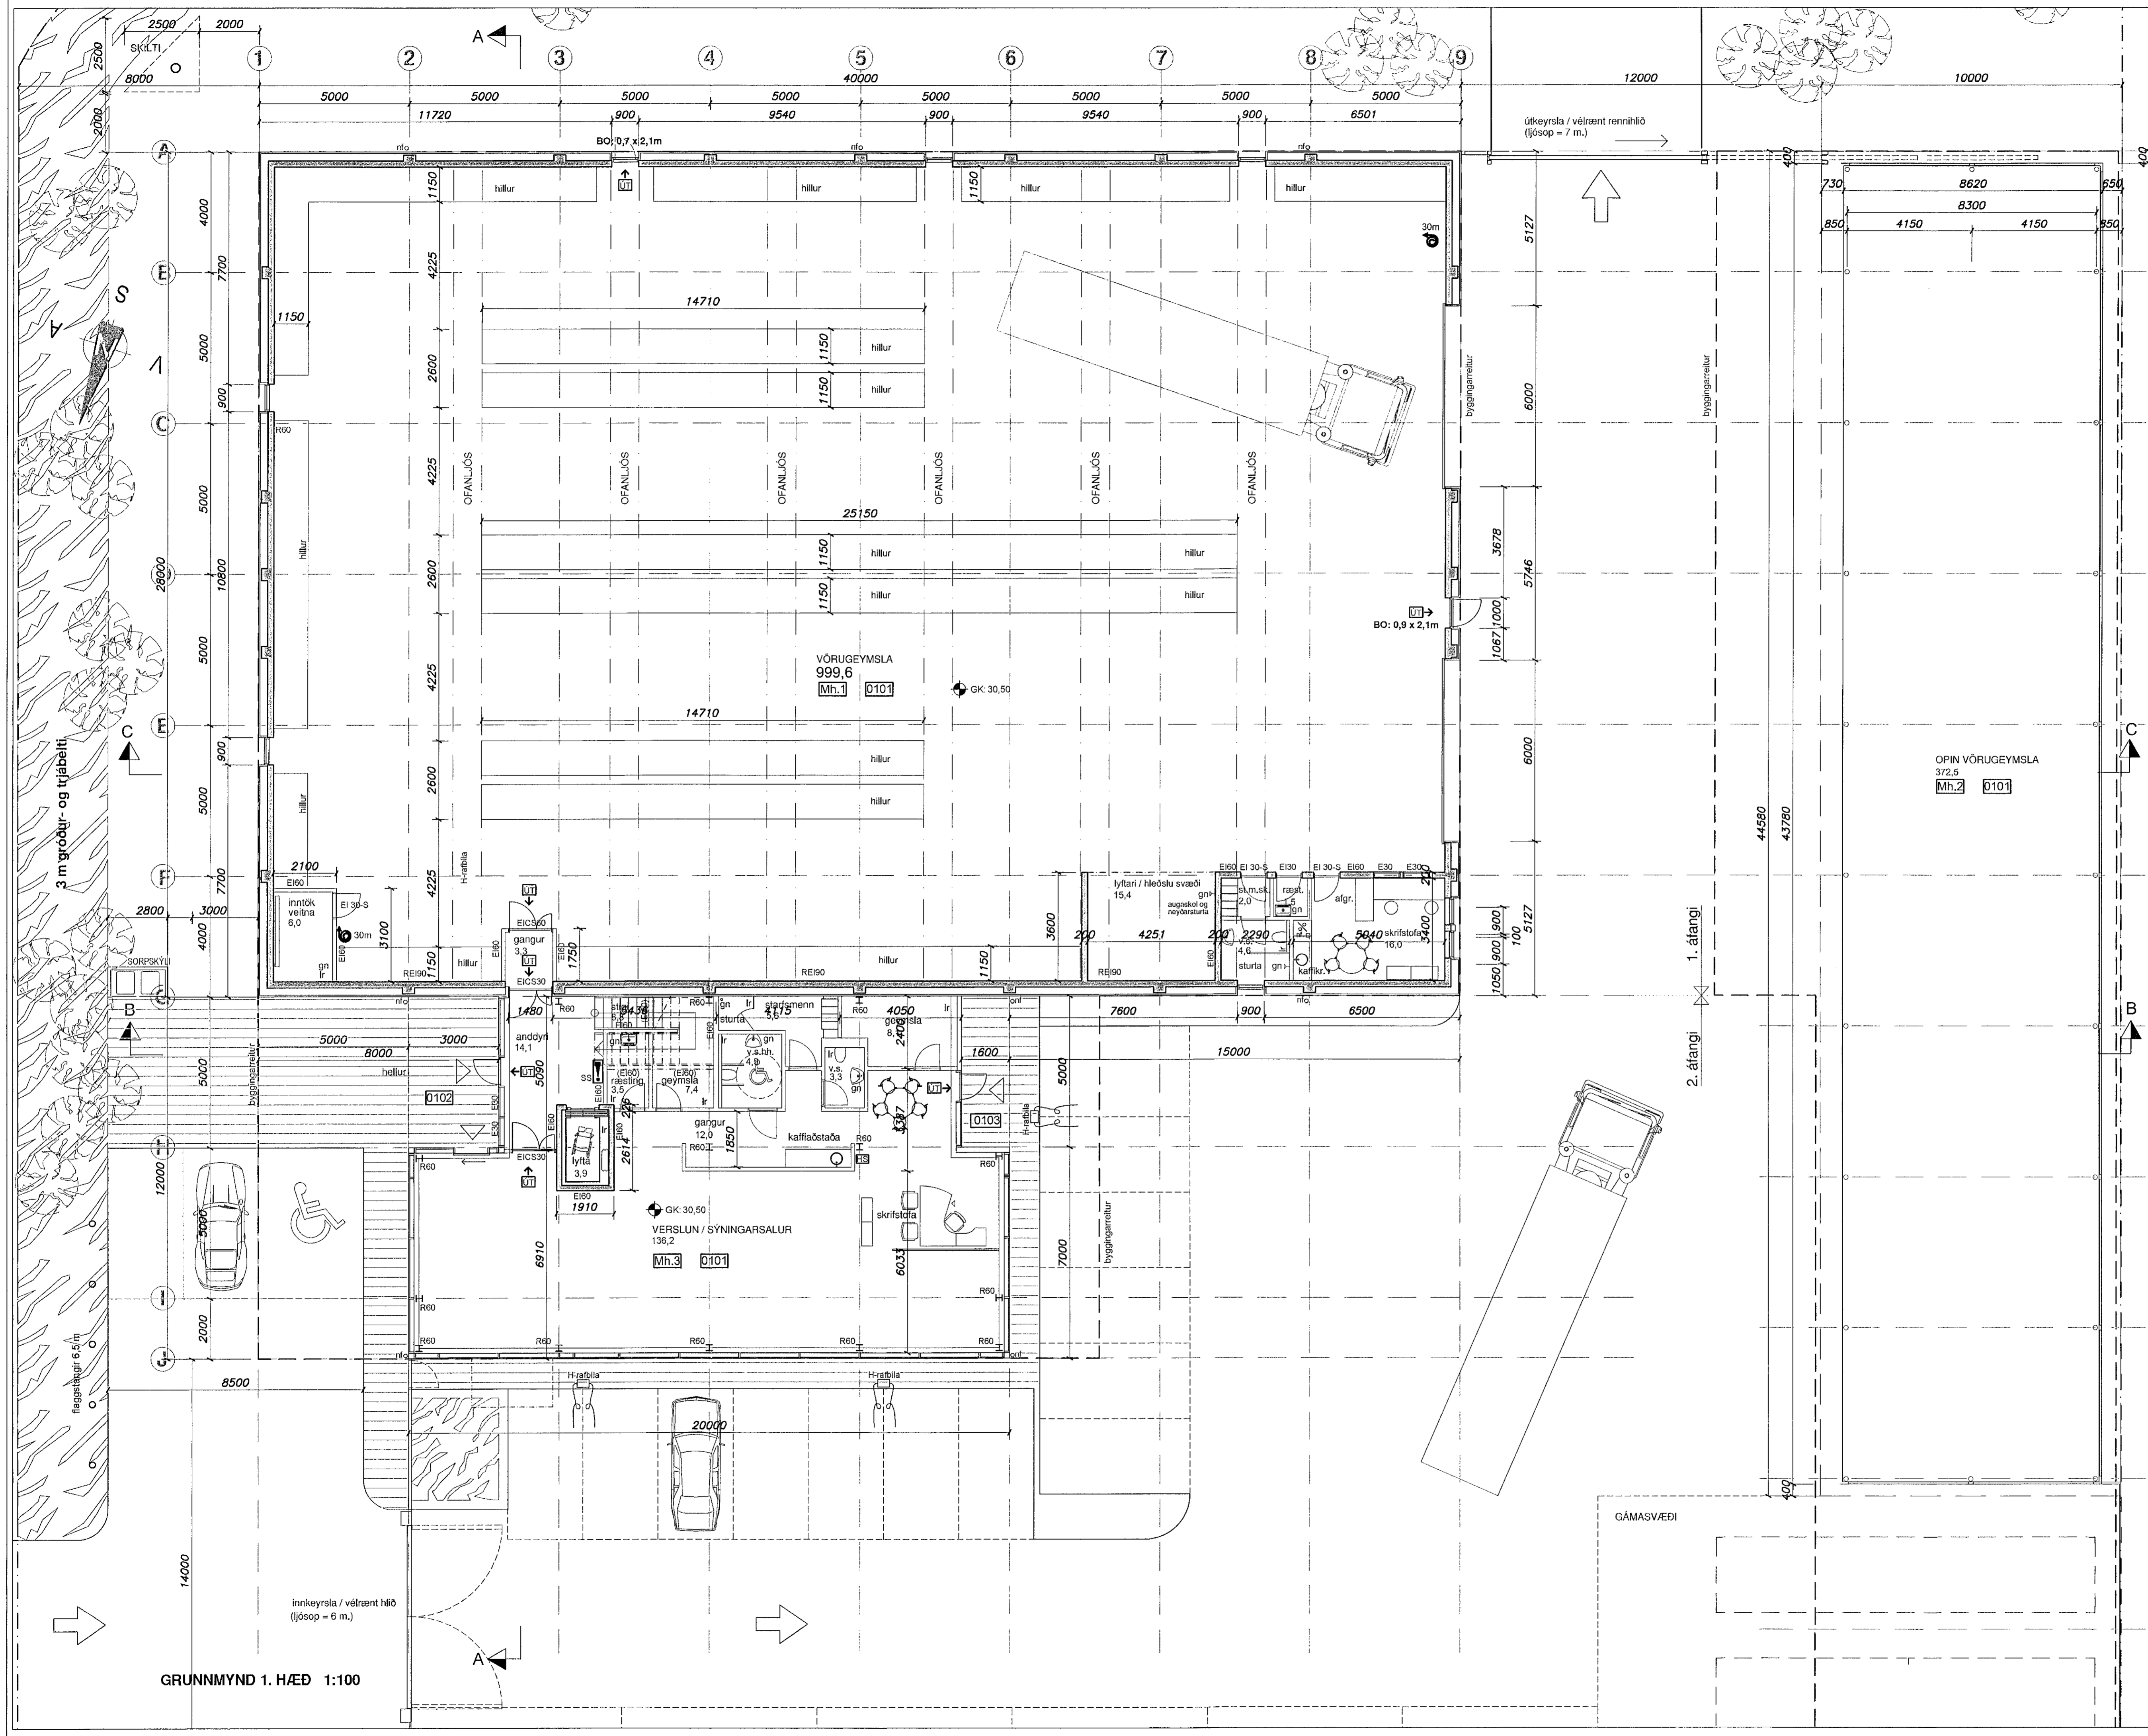

P. ÞORGRÍMSSON & CO

GRUNNMYND 1. HÆÐ 1:100

Yfirskrif af
brunarmyndinni
LOTA

ERUM
ARKITEKTAR

Helga Þorgrímsdóttir
Sigrúnsson

GJÁHELLA 1, HAFNARFJÓRÐUR
VÖRUGEYMSLA, VERLSUN - SKRIFSTOFUR
GRUNNMYND 1. HÆÐ

skali:	1:100	19002
hannað:	erum	egp fsk hbs
dagur:	13.11.2019