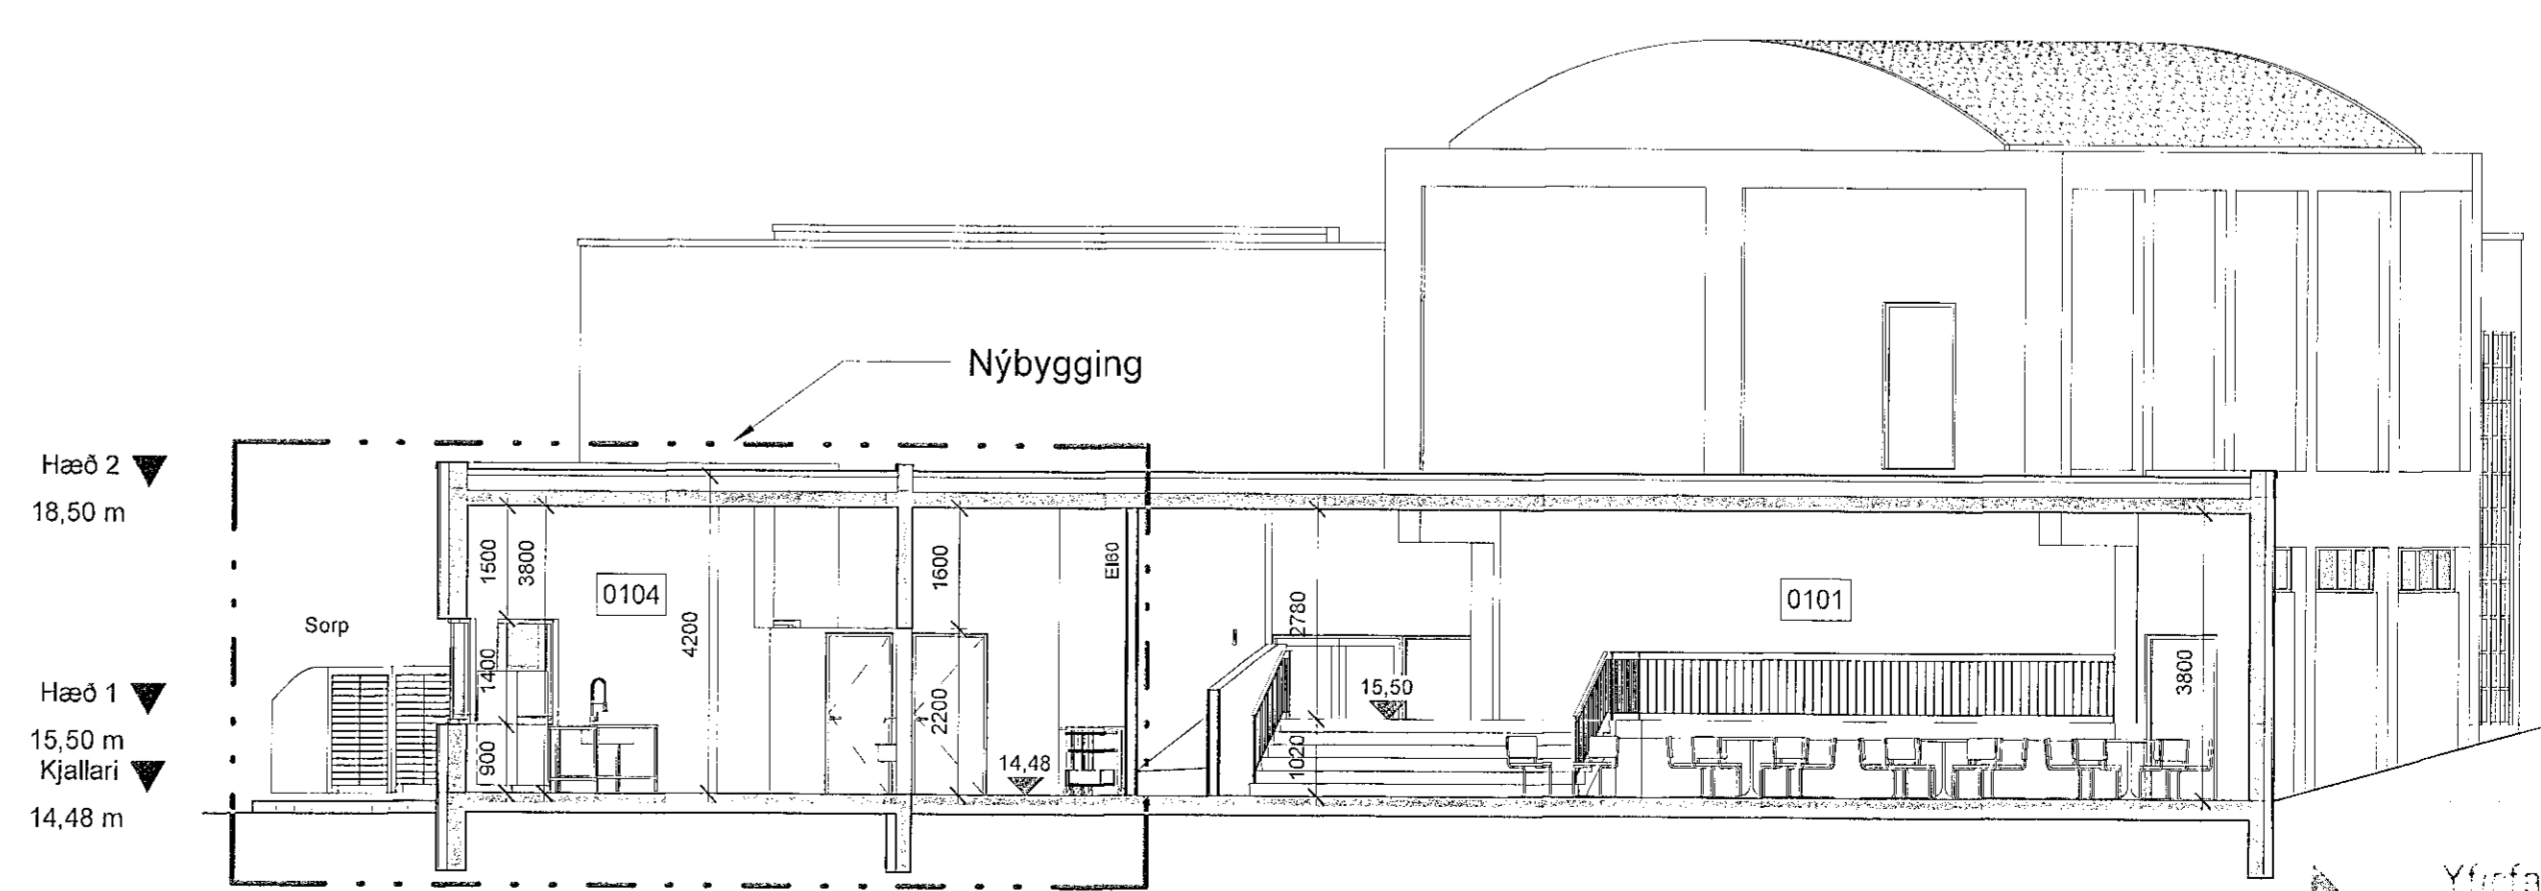

Útlit - Norðaustur
1:100

Útlit - Norðvestur
1:100

Snið 01
1:100

Snið 02
1:100

Snið 03
1:100

Hæðir nýbyggingar miðast við hæð eldra húss

Útg. Dags. Skýring Y.faf. Br.af.
Hæð 2 ▼ Frímúrarareglan Hafnarfirði 18,50 m
Ljósatröð 2 - Útlit og sneiðingar

Hæð 1 ▼ Teiknað af: JM
15,50 m Yfirfarið af: HG
Kjallari ▼ 14,48 m

Dagsetning: 04.02.2020
Mælikvæði: 1:100

Hálför Öudmúndsson 140548-2439
Fréyj Frostason 170104-8959
Ódúur R. Friðbjarnarson 260255-3229
Samuel Öudmúndsson 011003-4039