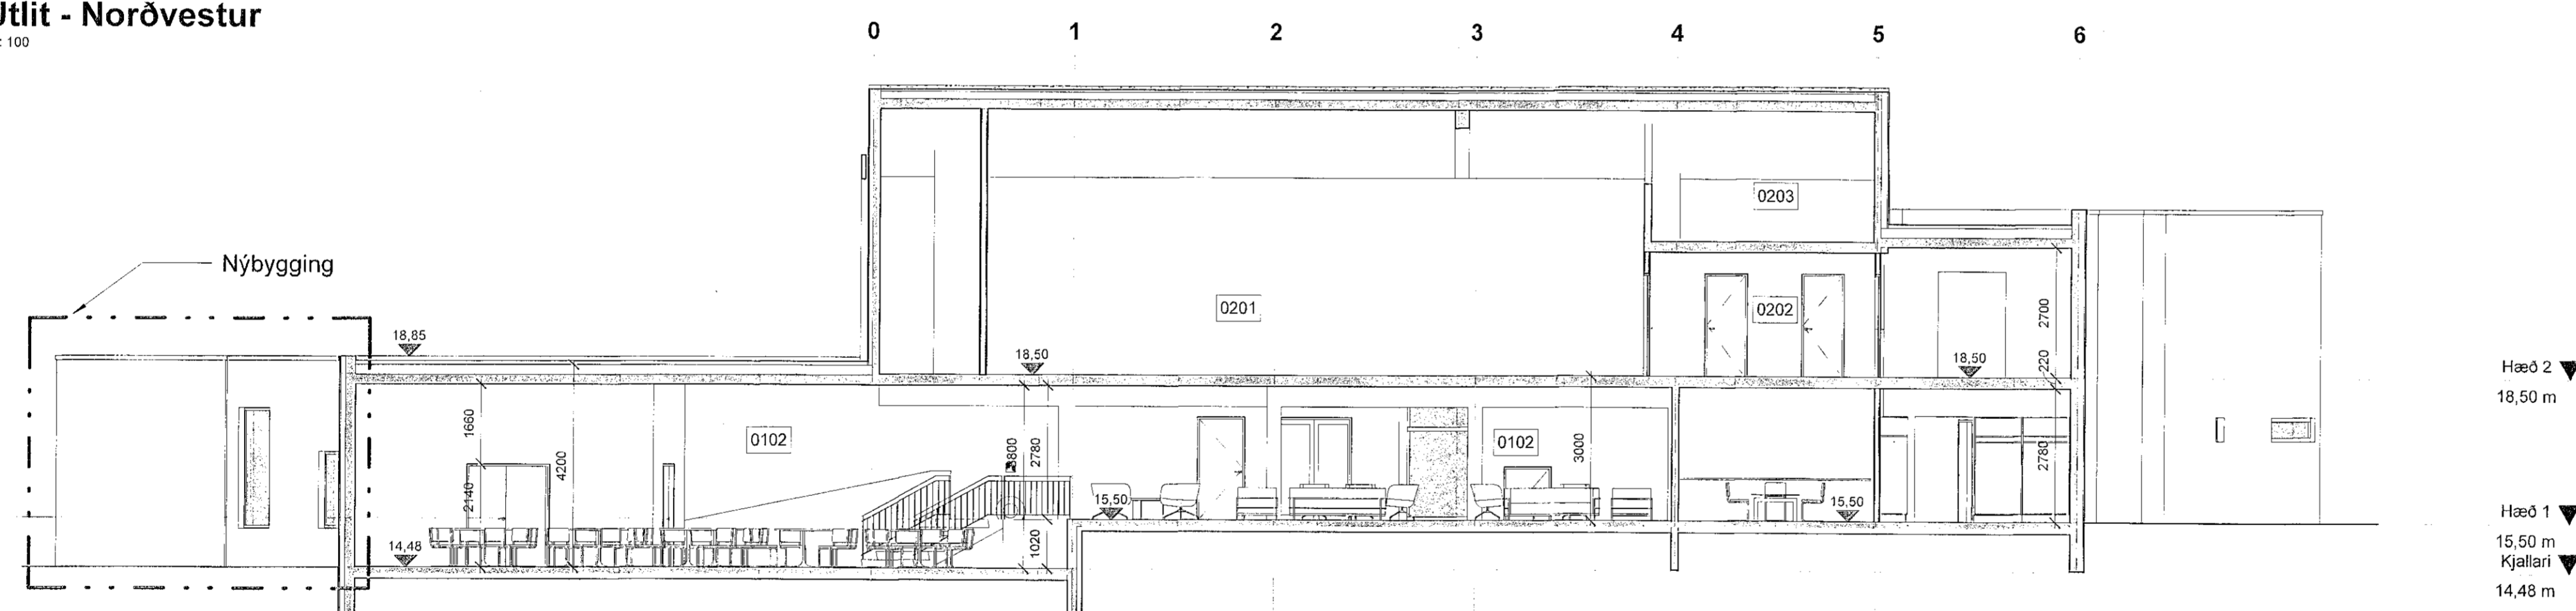

Útlit - Norðaustur
1:100

Útlit - Norðvestur
1:100

Snið 01
1:100

Snið 02
1:100

Snið 03
1:100

Hæðir nýbyggingar miðast við hæð eldra húss

Útg. Dags. Skýring Y.faf. Br.af.
Hæð 2 ▼ Frímúrarareglan Hafnarfirði 18,50 m
Ljósatröð 2 - Útlit og sneiðingar

Hæð 1 ▼ Teiknað af: JM
15,50 m Yfirfarið af: HG
Kjallari ▼ 14,48 m

Dagsetning: 04.02.2020
Mælikvæði: 1:100

Hálför Öudmúndsson 140548-2439
Fréyj Frostason 170104-8959
Ódúur R. Friðbjarnarson 260255-3229
Samuel Öudmúndsson 011003-4039