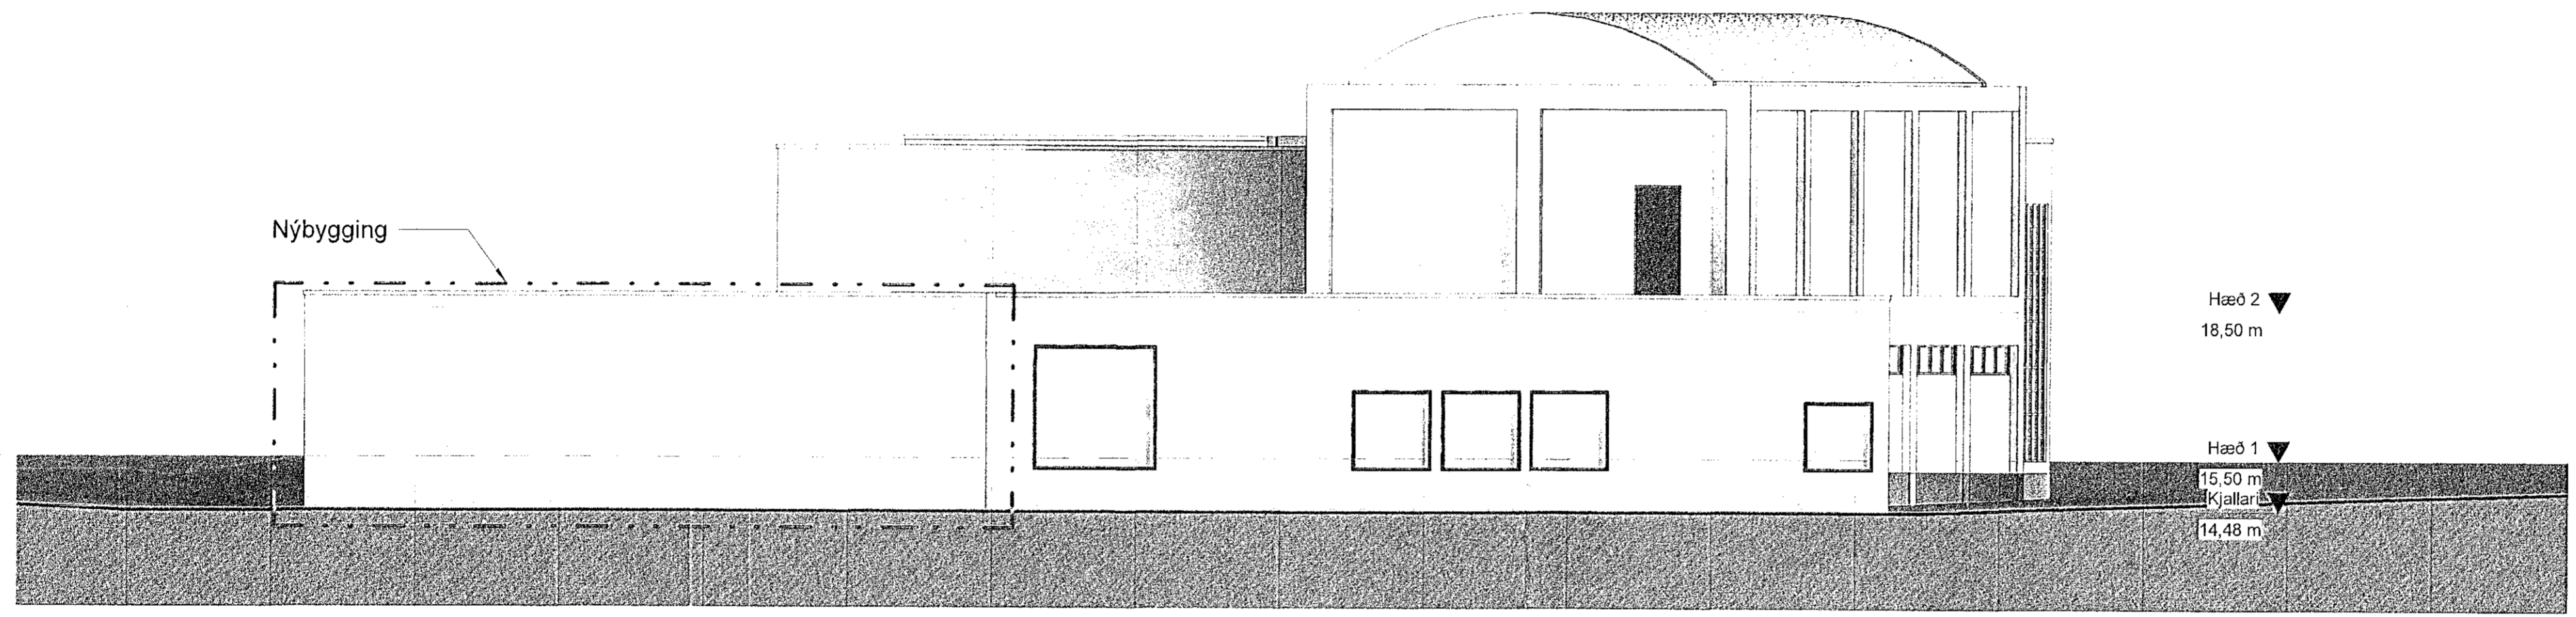

Útlit - Norðaustur
1:100

Útlit - Norðvestur
1:100

Snið 01
1:100

Snið 02
1:100

Snið 03
1:100

Hæðir nýbyggingar miðast við hæð eldra húss

Útg. Dags. Skýring Y.faf. Br.af.
Hæð 2 ▼ Frímúrarareglan Hafnarfirði 18,50 m
Ljósatröð 2 - Útlit og sneiðingar

Hæð 1 ▼ Teiknað af: JM
15,50 m Yfirfarið af: HG
Kjallari ▼ 14,48 m

Dagsetning: 04.02.2020
Mælikvæði: 1:100

Hálför Öudmúndsson 140548-2439
Fréyj Frostason 170104-8959
Ódúur R. Friðbjarnarson 260255-3229
Samuel Öudmúndsson 011003-4039