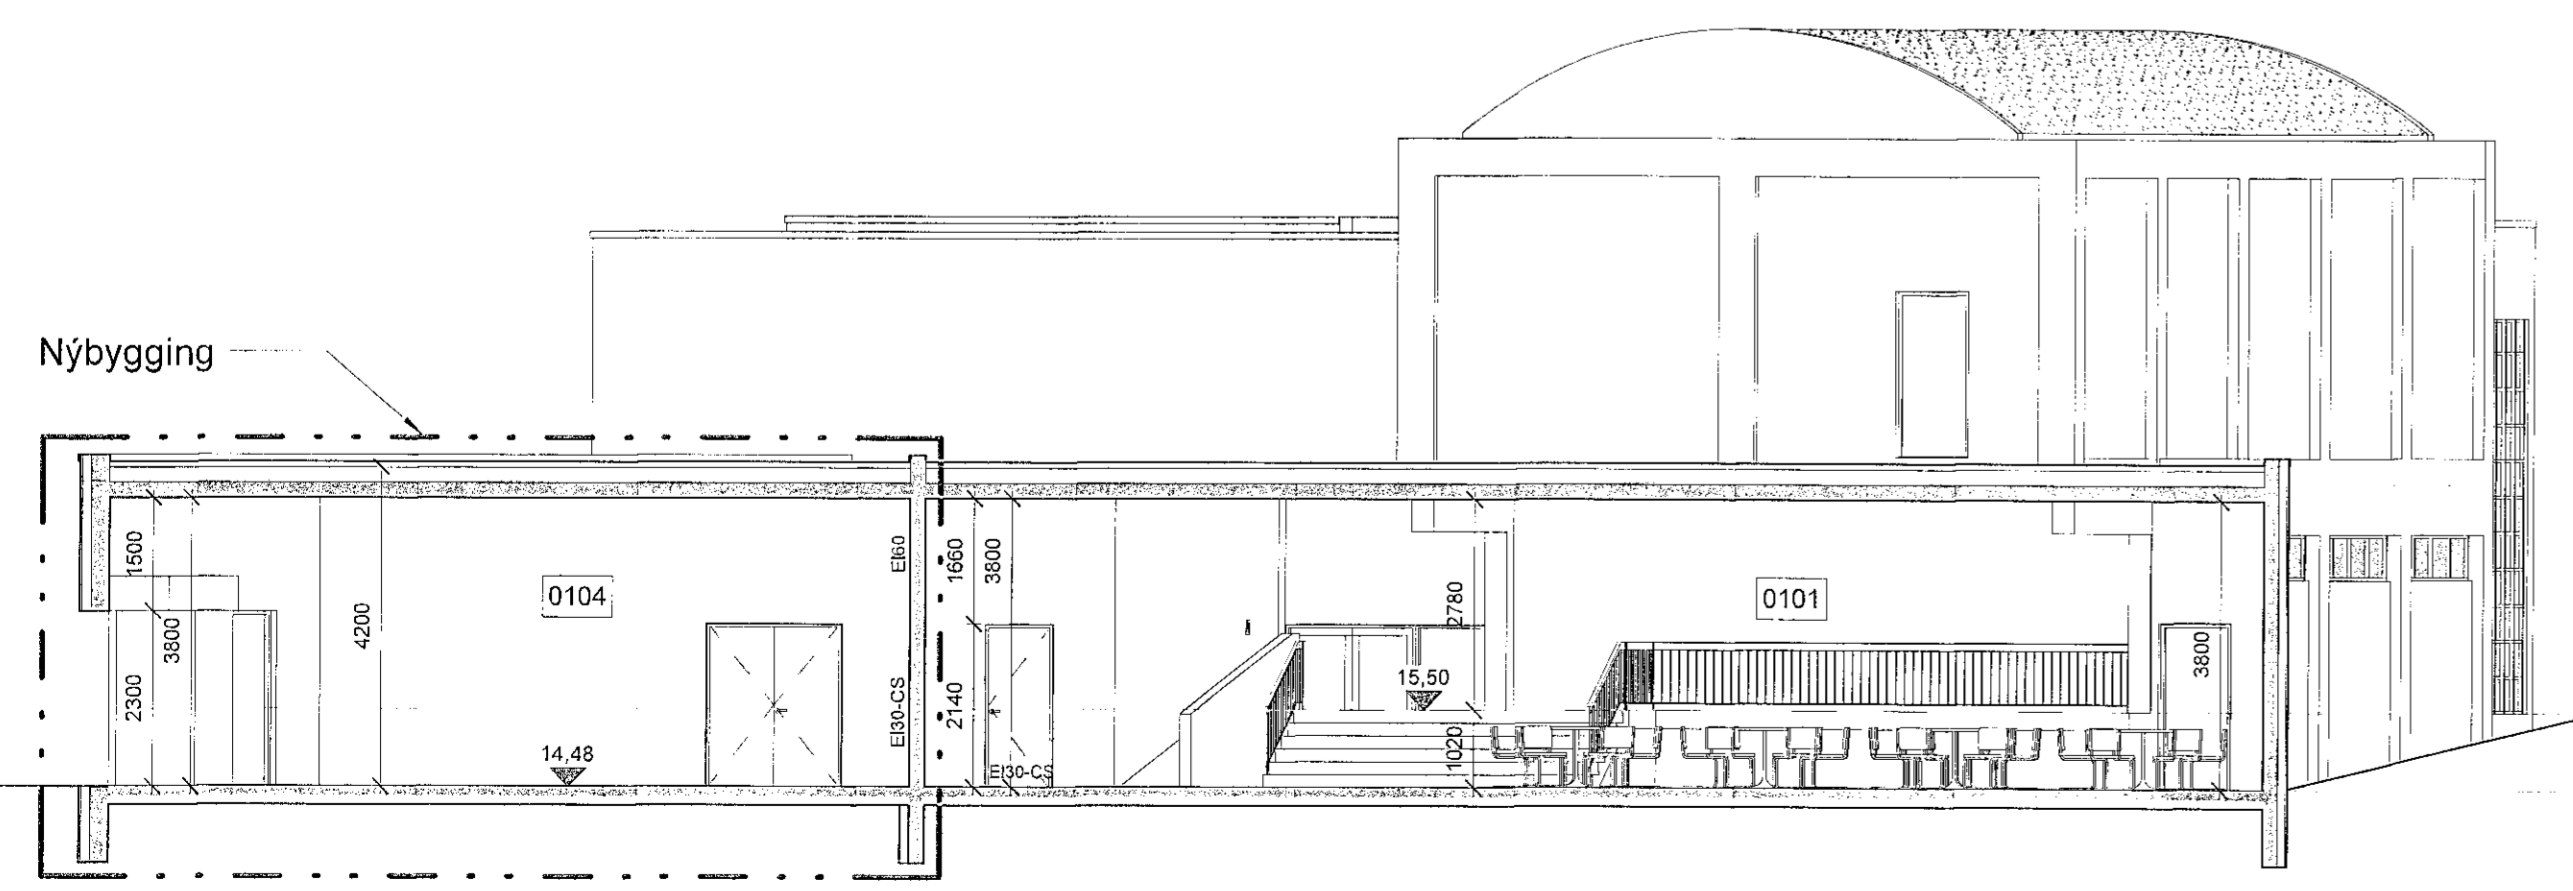

Útlit - Norðaustur
1:100

Útlit - Norðvestur
1:100

Snið 01
1:100

Snið 02
1:100

Snið 03
1:100

Hæðir nýbyggingar miðast við hæð eldra húss

Útg. Dags. Skýring Y.faf. Br.af.
Hæð 2 ▼ Frímúrarareglan Hafnarfirði 18,50 m
Ljósatröð 2 - Útlit og sneiðingar

Hæð 1 ▼ Teiknað af: JM
15,50 m Yfirfarið af: HG
Kjallari ▼ 14,48 m

Dagsetning: 04.02.2020
Mælikvæði: 1:100

Hálför Öudmúndsson 140548-2439
Fréyj Frostason 170104-8959
Ódúur R. Friðbjarnarson 260255-3229
Samuel Öudmúndsson 011003-4039