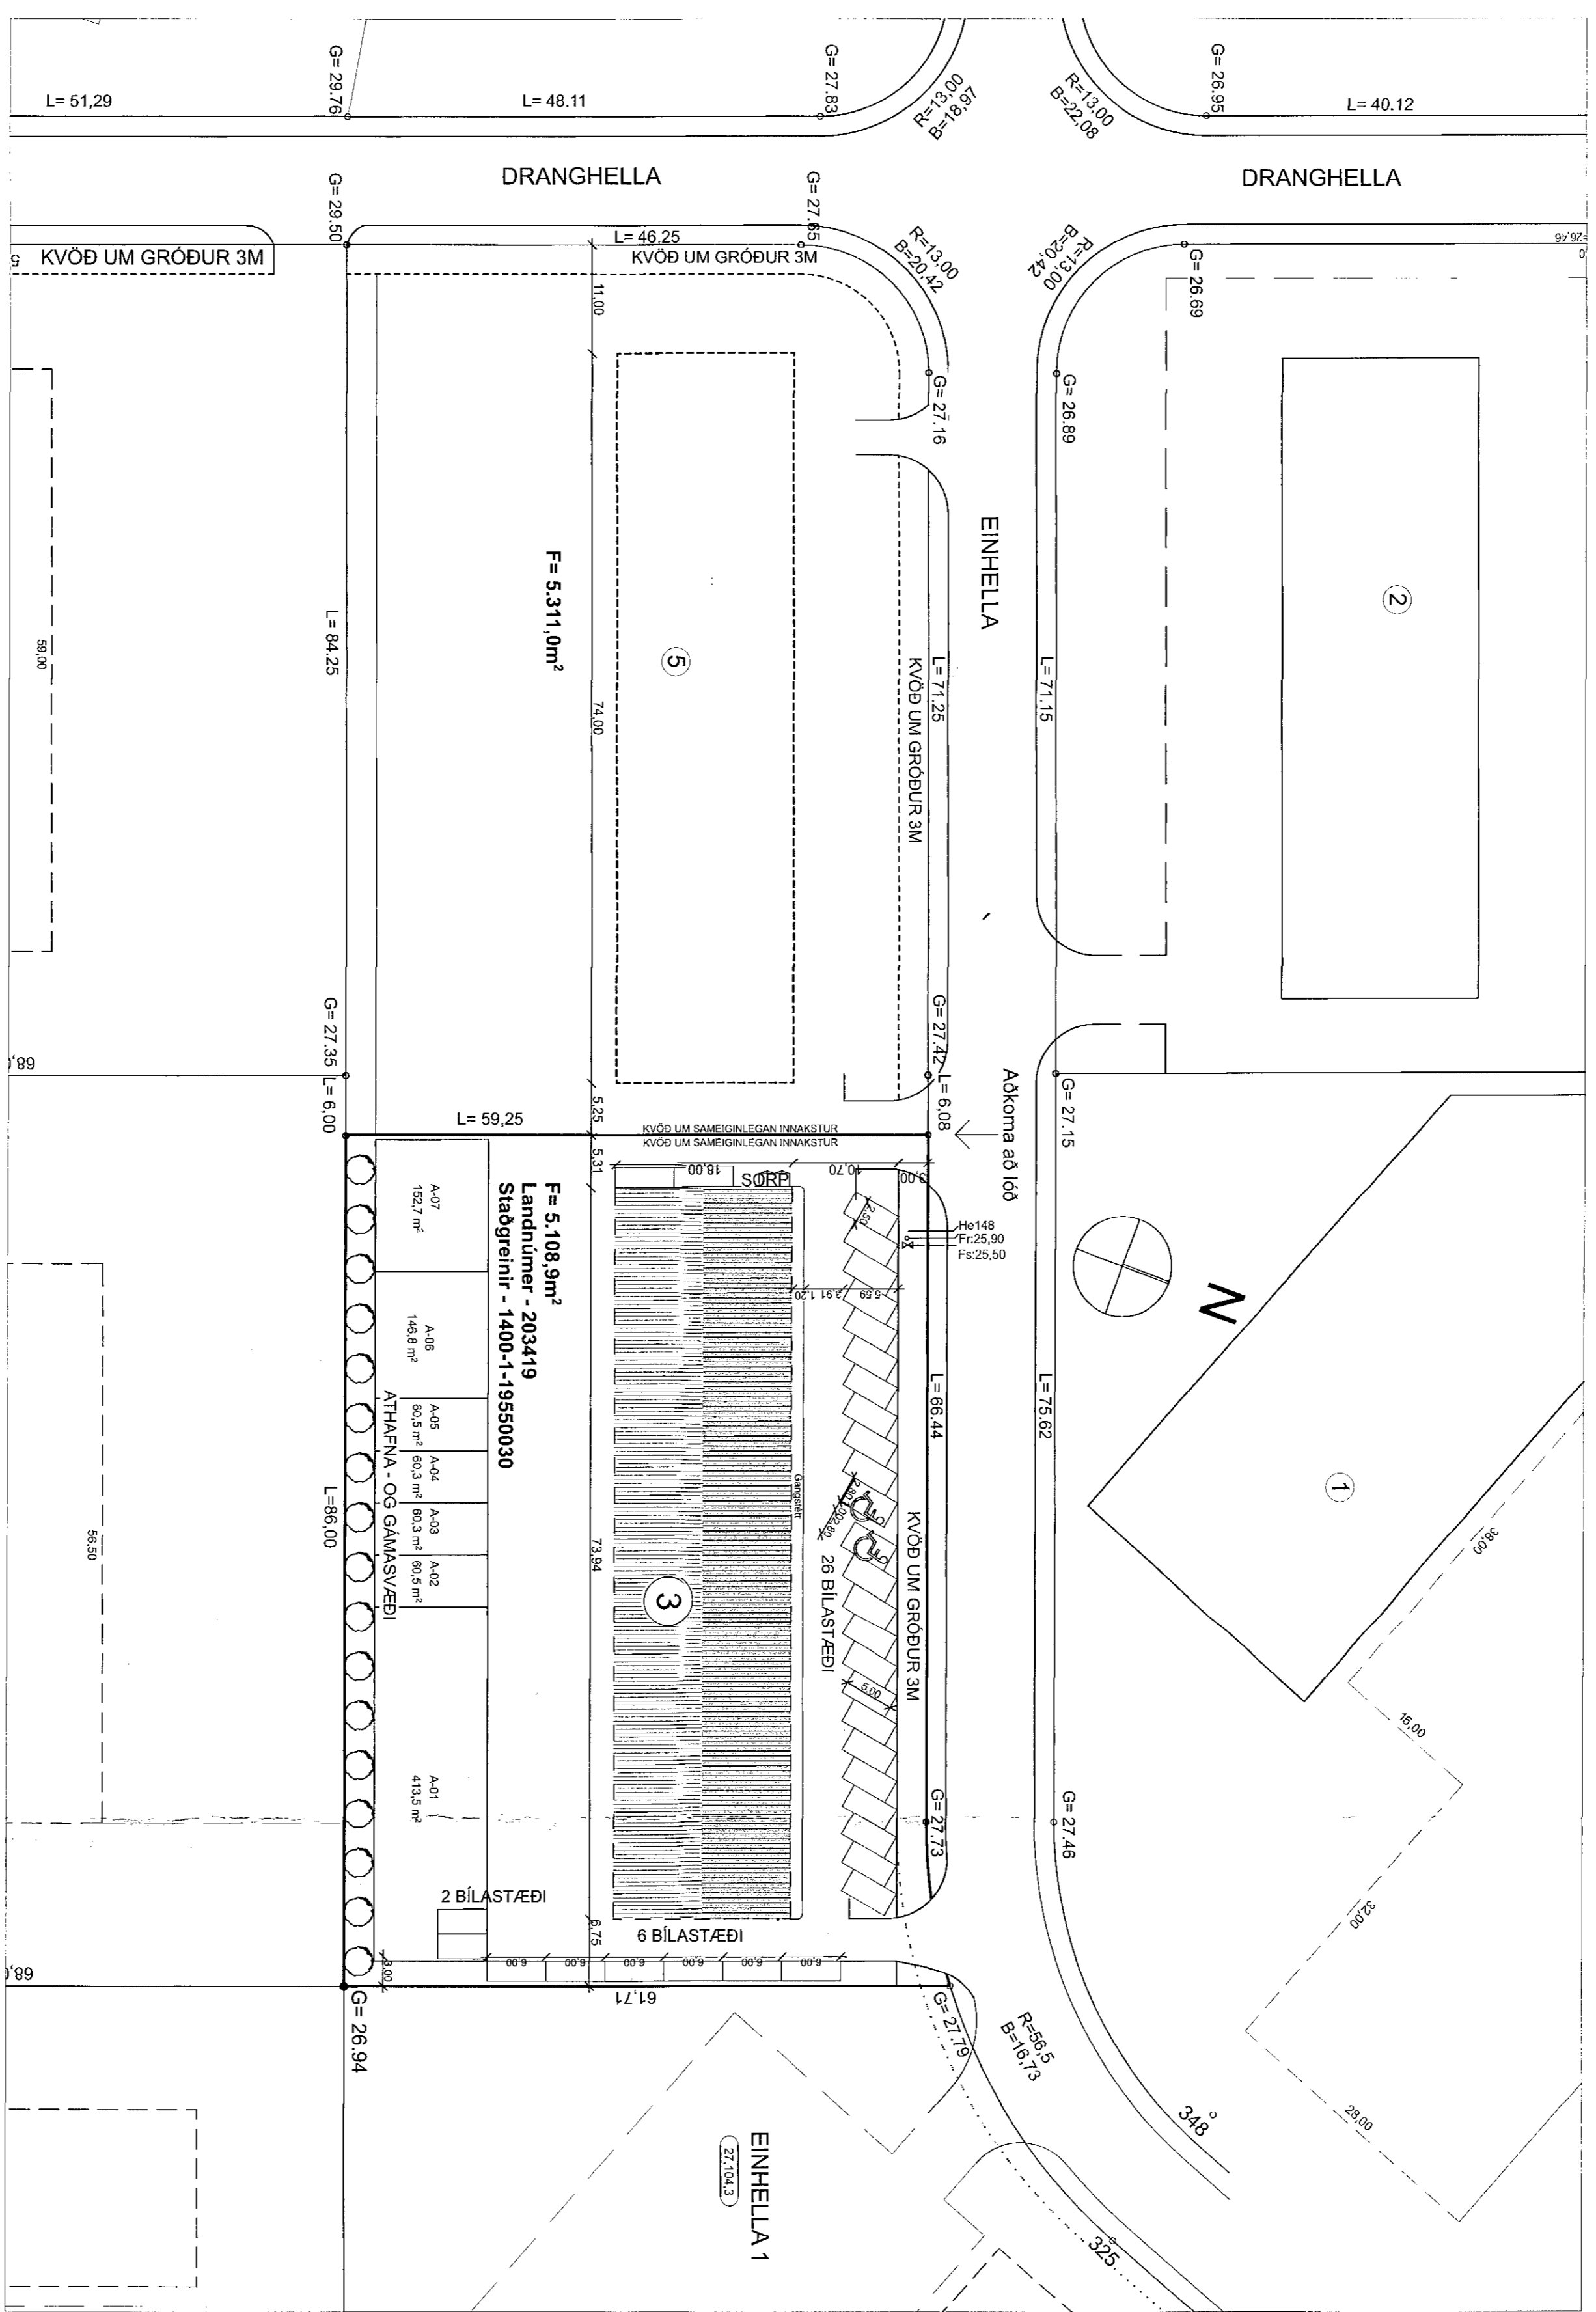

Samþykkt þann 15. APR. 2020 Þingjafarhljóðunum í Högskólinum Áttala Þormóðar

SHS 14.04.2020 Áttala Þormóðar

14.10.20

HEILBRIGÐISRETTURLIT OG KODINGARÞEGLA GARNINGUR $300.000.000 2.1.2020

HEILSTU TANK: EBB, B, C, D, E, F, G, H, I, J, K, L, M, N, O, P, Q, R, S, T, U, V, W, X, Y, Z. Includes logos for Brúhljóðun and other organizations.

Þingfrjáls 8.7.2020. Þetta er fjórða útgáfa af Brúhljóði frá 2017. Þetta er skýrsla um vinnu og útkoma og fjárhagsáhrif. Skýrslan er hluti af vinnuáætlun og fjárhagsáhrifum.

Einhella 3 Arkitektar. Stærð: 1000 x 584mm. Fjöldi hekk: 5. 1.11B

Afskiðmynd - 1:500

Einhella 3
Landslúmer - 203419
Staðnúmer - 1400-1-19550030
Hönnuðstígli: Otti Anason

Stærðir:
Stærðir eru í lögmætum yfirgangnum og eru festar utan á innviðum, sem er fest inn á innviðum. Stærðir eru með höfðastærðum skilvæðingum samkvæmt, en 0,8 mm væðing stál á innviðum. Stærðir eru með höfðastærðum skilvæðingum samkvæmt, en 0,8 mm væðing stál á innviðum.

Byggingarferillur:
Byggingarferillur er fjórskiptur skilvæðingur og er einangur með öllum skilvæðingum, á skilvæðingum. Byggingarferillur er fjórskiptur skilvæðingur og er einangur með öllum skilvæðingum, á skilvæðingum.

Byggingarferillur:
Byggingarferillur er fjórskiptur skilvæðingur og er einangur með öllum skilvæðingum, á skilvæðingum. Byggingarferillur er fjórskiptur skilvæðingur og er einangur með öllum skilvæðingum, á skilvæðingum.

Byggingarferillur:
Byggingarferillur er fjórskiptur skilvæðingur og er einangur með öllum skilvæðingum, á skilvæðingum. Byggingarferillur er fjórskiptur skilvæðingur og er einangur með öllum skilvæðingum, á skilvæðingum.

Byggingarferillur:
Byggingarferillur er fjórskiptur skilvæðingur og er einangur með öllum skilvæðingum, á skilvæðingum. Byggingarferillur er fjórskiptur skilvæðingur og er einangur með öllum skilvæðingum, á skilvæðingum.

Byggingarferillur:
Byggingarferillur er fjórskiptur skilvæðingur og er einangur með öllum skilvæðingum, á skilvæðingum. Byggingarferillur er fjórskiptur skilvæðingur og er einangur með öllum skilvæðingum, á skilvæðingum.

Byggingarferillur:
Byggingarferillur er fjórskiptur skilvæðingur og er einangur með öllum skilvæðingum, á skilvæðingum. Byggingarferillur er fjórskiptur skilvæðingur og er einangur með öllum skilvæðingum, á skilvæðingum.

Byggingarferillur:
Byggingarferillur er fjórskiptur skilvæðingur og er einangur með öllum skilvæðingum, á skilvæðingum. Byggingarferillur er fjórskiptur skilvæðingur og er einangur með öllum skilvæðingum, á skilvæðingum.

Byggingarferillur:
Byggingarferillur er fjórskiptur skilvæðingur og er einangur með öllum skilvæðingum, á skilvæðingum. Byggingarferillur er fjórskiptur skilvæðingur og er einangur með öllum skilvæðingum, á skilvæðingum.

Byggingarferillur:
Byggingarferillur er fjórskiptur skilvæðingur og er einangur með öllum skilvæðingum, á skilvæðingum. Byggingarferillur er fjórskiptur skilvæðingur og er einangur með öllum skilvæðingum, á skilvæðingum.

Byggingarferillur:
Byggingarferillur er fjórskiptur skilvæðingur og er einangur með öllum skilvæðingum, á skilvæðingum. Byggingarferillur er fjórskiptur skilvæðingur og er einangur með öllum skilvæðingum, á skilvæðingum.

Byggingarferillur:
Byggingarferillur er fjórskiptur skilvæðingur og er einangur með öllum skilvæðingum, á skilvæðingum. Byggingarferillur er fjórskiptur skilvæðingur og er einangur með öllum skilvæðingum, á skilvæðingum.