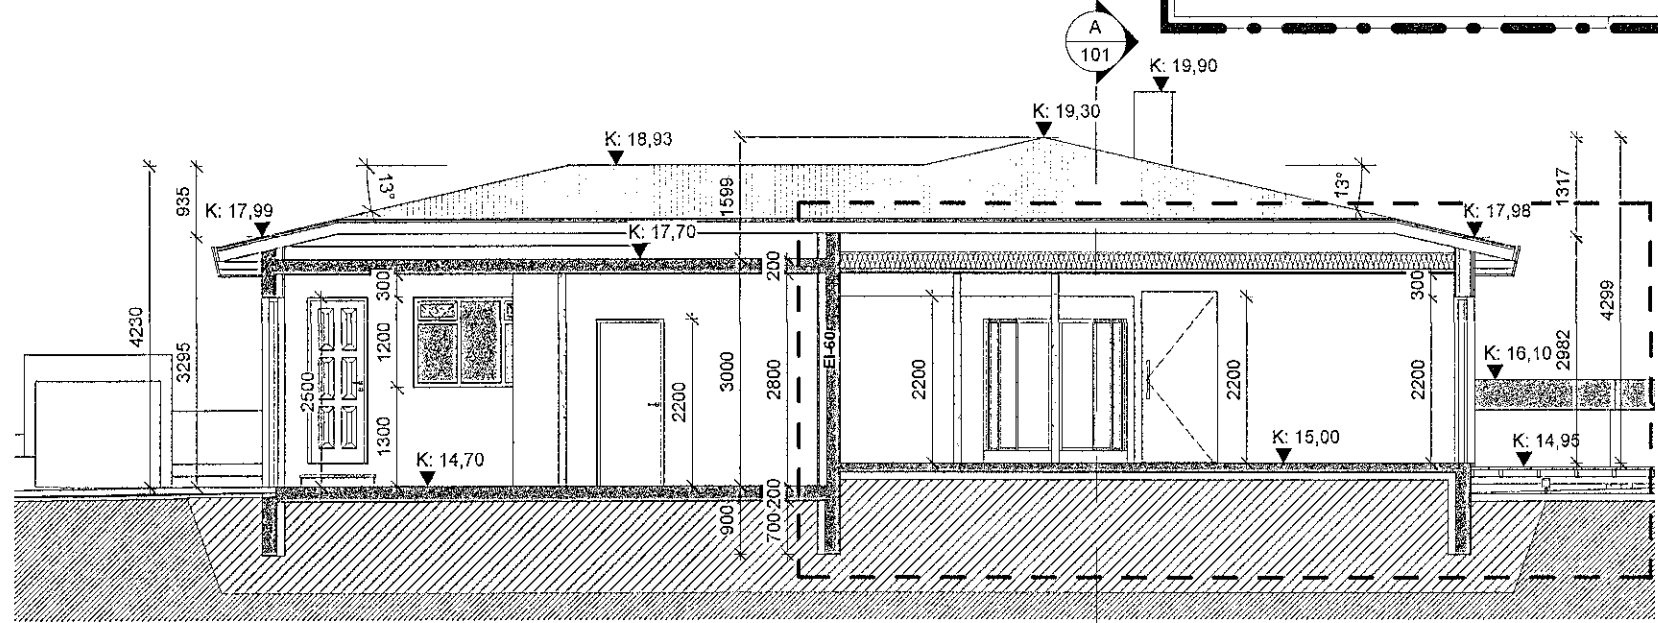

Kjallari  
1: 100

1. hæð  
1: 100

Snið B  
1: 100

Snið A  
1: 100

Samþykkt þann  
06. MAÍ 2020  
Byggingarfulltrúinn í Hafnarfirði  
*Sólun Þjarnadóttir*

- Lóðamörk**  
**Byggingarreitur**  
**Breytingar**
- TÁKNSKYRINGAR**
- ALMENN TÁKN**
- LR Loftfæsing
  - GN Gólfniðurfali
  - PN Þakniðurfali
  - SN Svala-/skýggisniðurfali
  - Matshútanúmer
  - Rýmiisnúmer
  - 01-0101 Matshúta- og rýmiisnúmer
  - Hæðarkóti á grunnmynd  
G = Gólf  
L = Lóð
  - Hæðarkóti í sniði / útliti
- ELDVARNARTÁKN**
- Brunamótstaða byggingarhluta:**
- EI 60 - Ektefjandi veggur
  - EI 30-CS - Huróir, C = Sjálflokandi, S = Reykþétt
  - E 30 - Eldvarmgler
  - REI 90 - Heilleiki byggingarhluta
  - UT → Merktur og neyðanýstur útgangur
  - Útgangur
  - BO Björgunarop
  - 25m Slöngukefli (Lengd)
  - SL Handslökkvitæki
  - I Stjórnstöð brunaviðvarnarkerfis
  - R Reykskýnjar
  - R Reyklosun