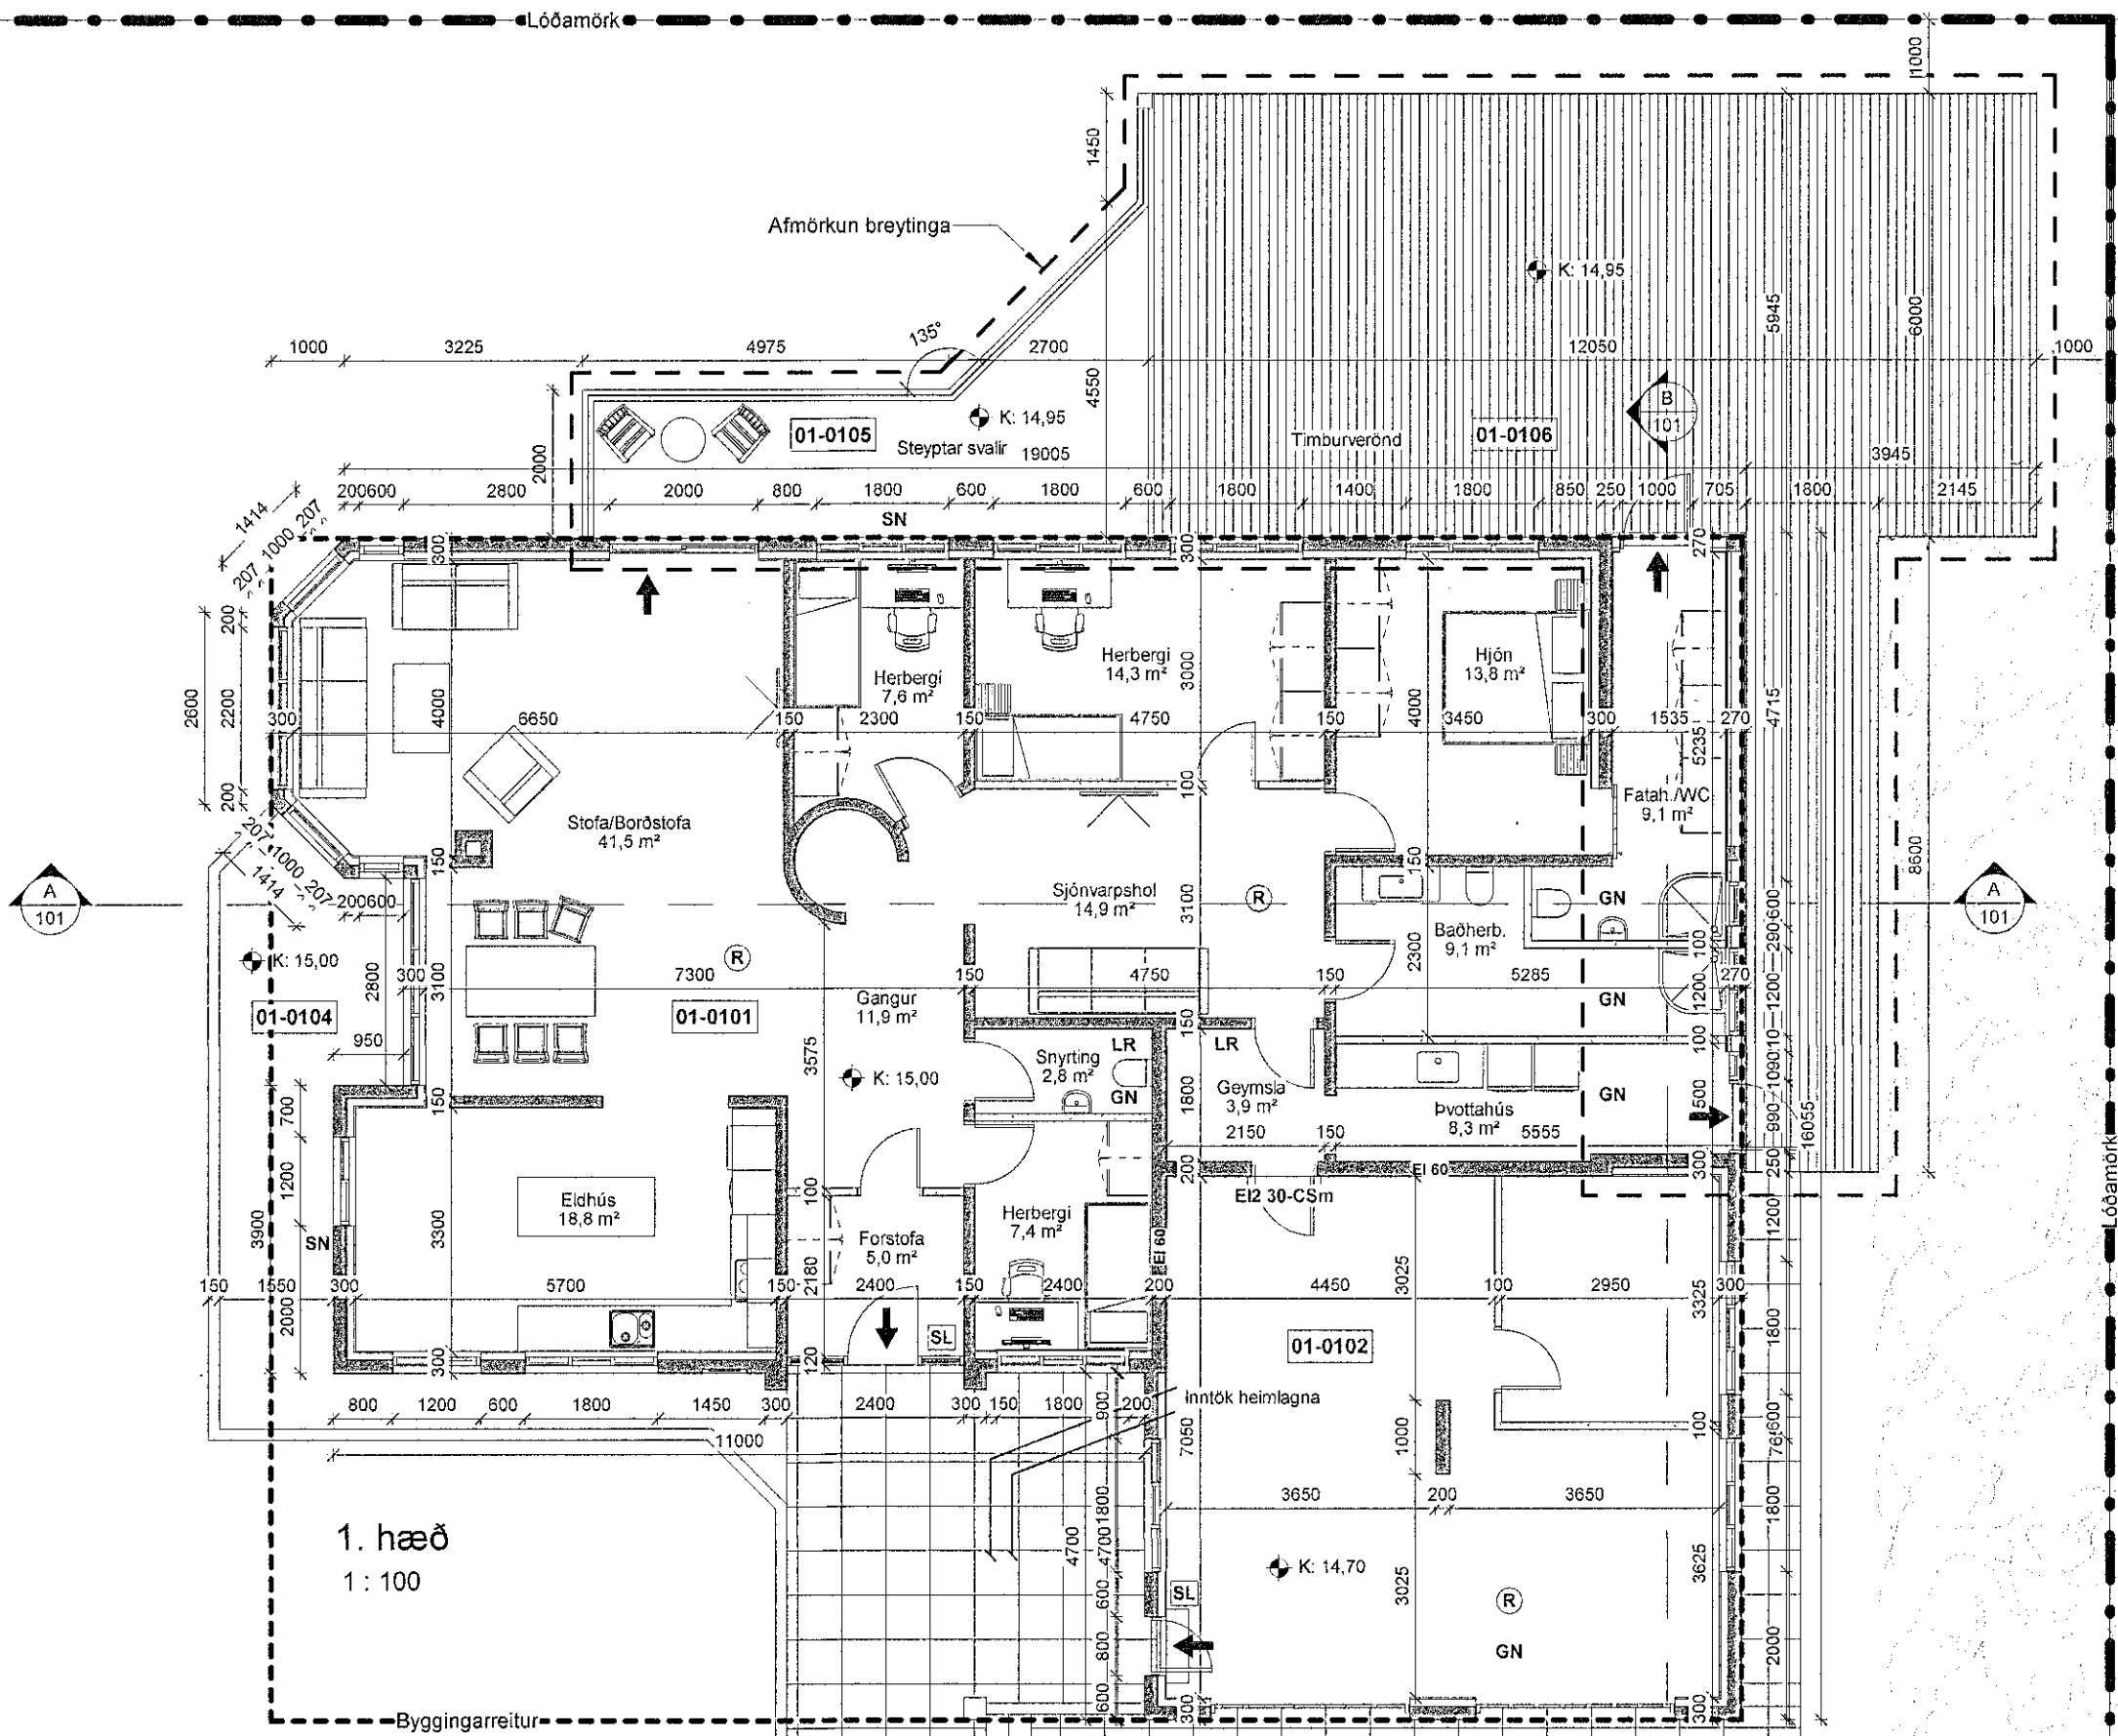

Kjallari  
1: 100

1. hæð  
1: 100

Snið B  
1: 100

Snið A  
1: 100

Samþykkt þann  
06. MAÍ 2020  
Byggingarfulltrúinn í Hafnarfirði  
*Sólun Þjarnadóttir*

- Lóðamörk**  
**Byggingarreitur**  
**Breytingar**
- TÁKNSKYRINGAR**
- ALMENN TÁKN**
- LR Loftfæsing
  - GN Gólfniðurfali
  - PN Þakniðurfali
  - SN Svala-/skýggisniðurfali
  - Matshútanúmer
  - Rýmiisnúmer
  - 01-0101 Matshúta- og rýmiisnúmer
  - Hæðarkóti á grunnmynd  
G = Gólf  
L = Lóð
  - Hæðarkóti í sniði / útliti
- ELDVARNARTÁKN**
- Brunamótstaða byggingarhluta:**
- EI 60 - Ektefjandi veggur
  - EI 30-CS - Huróir, C = Sjálflokandi, S = Reykþétt
  - E 30 - Eldvarmgler
  - REI 90 - Heilleiki byggingarhluta
  - UT → Merktur og neyðanýstur útgangur
  - Útgangur
  - BO Björgunarop
  - 25m Slöngukefli (Lengd)
  - SL Handslökkvitæki
  - I Stjórnstöð brunaviðvarnarkerfis
  - R Reykskýnjar
  - R Reyklosun