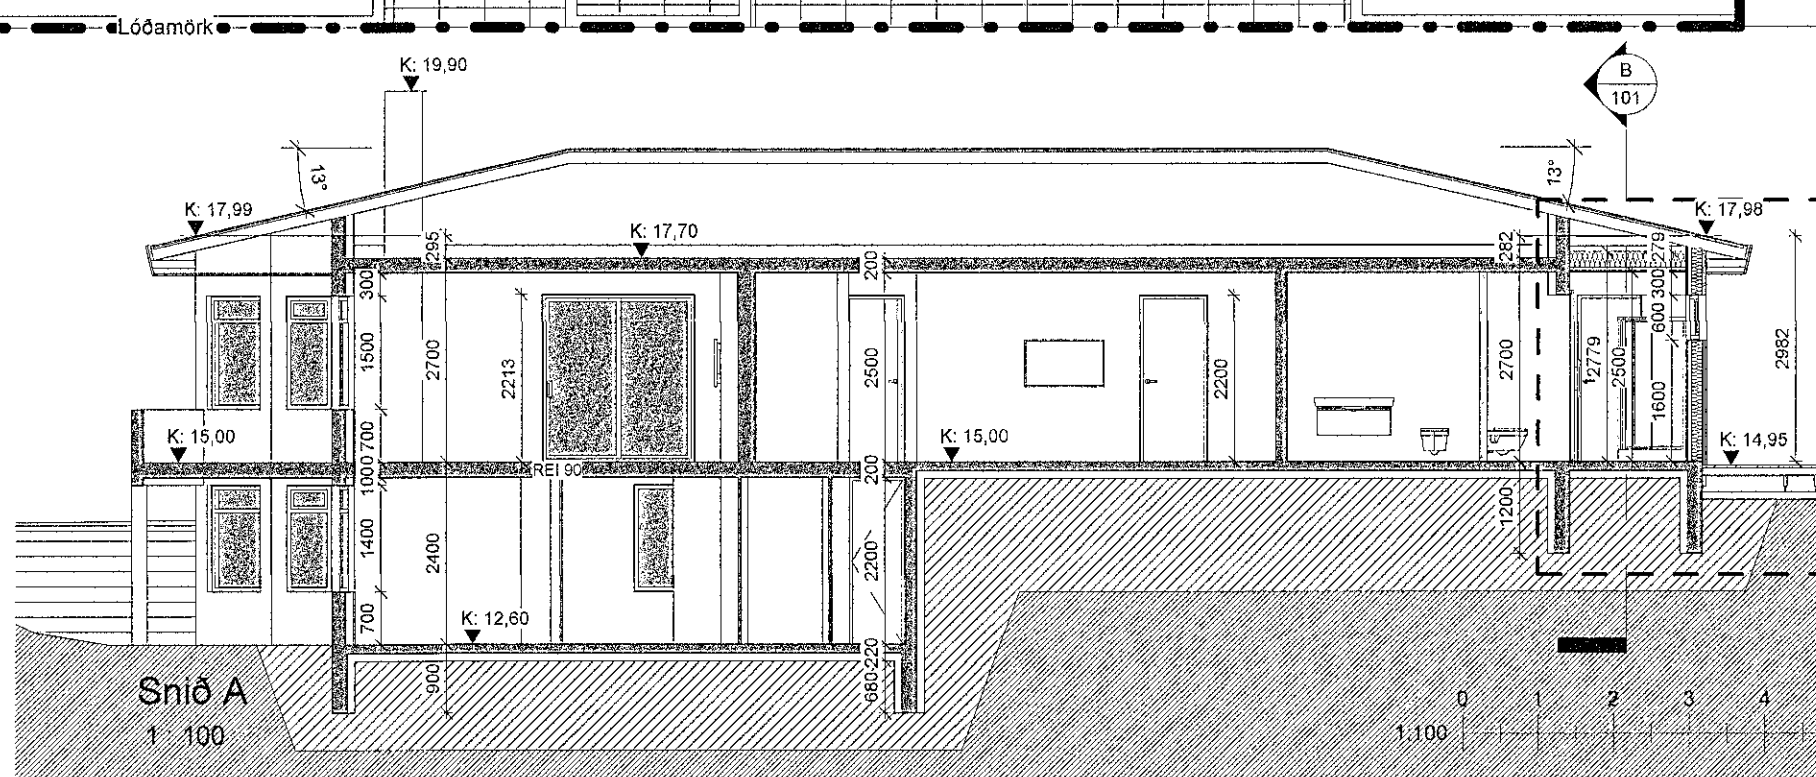

Kjallari  
1: 100

1. hæð  
1: 100

Snið B  
1: 100

Snið A  
1: 100

Samþykkt þann  
06. MAÍ 2020  
Byggingarfulltrúinn í Hafnarfirði  
*Sólun Þjarnadóttir*

- Lóðamörk**  
**Byggingarreitur**  
**Breytingar**
- TÁKNSKYRINGAR**
- ALMENN TÁKN**
- LR Loftfæsing
  - GN Gólfniðurfali
  - PN Þakniðurfali
  - SN Svala-/skýggisniðurfali
  - Matshútanúmer
  - Rýmiisnúmer
  - 01-0101 Matshúta- og rýmiisnúmer
  - Hæðarkóti á grunnmynd  
G = Gólf  
L = Lóð
  - Hæðarkóti í sniði / útliti
- ELDVARNARTÁKN**
- Brunamótstaða byggingarhluta:**
- EI 60 - Ektefjandi veggur
  - EI 30-CS - Huróir, C = Sjálflokandi, S = Reykþétt
  - E 30 - Eldvarmgler
  - REI 90 - Heilleiki byggingarhluta
  - UT → Merktur og neyðanýstur útgangur
  - Útgangur
  - BO Björgunarop
  - 25m Slöngukefli (Lengd)
  - SL Handslökkvitæki
  - I Stjórnstöð brunaviðvarnarkerfis
  - R Reykskýnjar
  - R Reyklosun