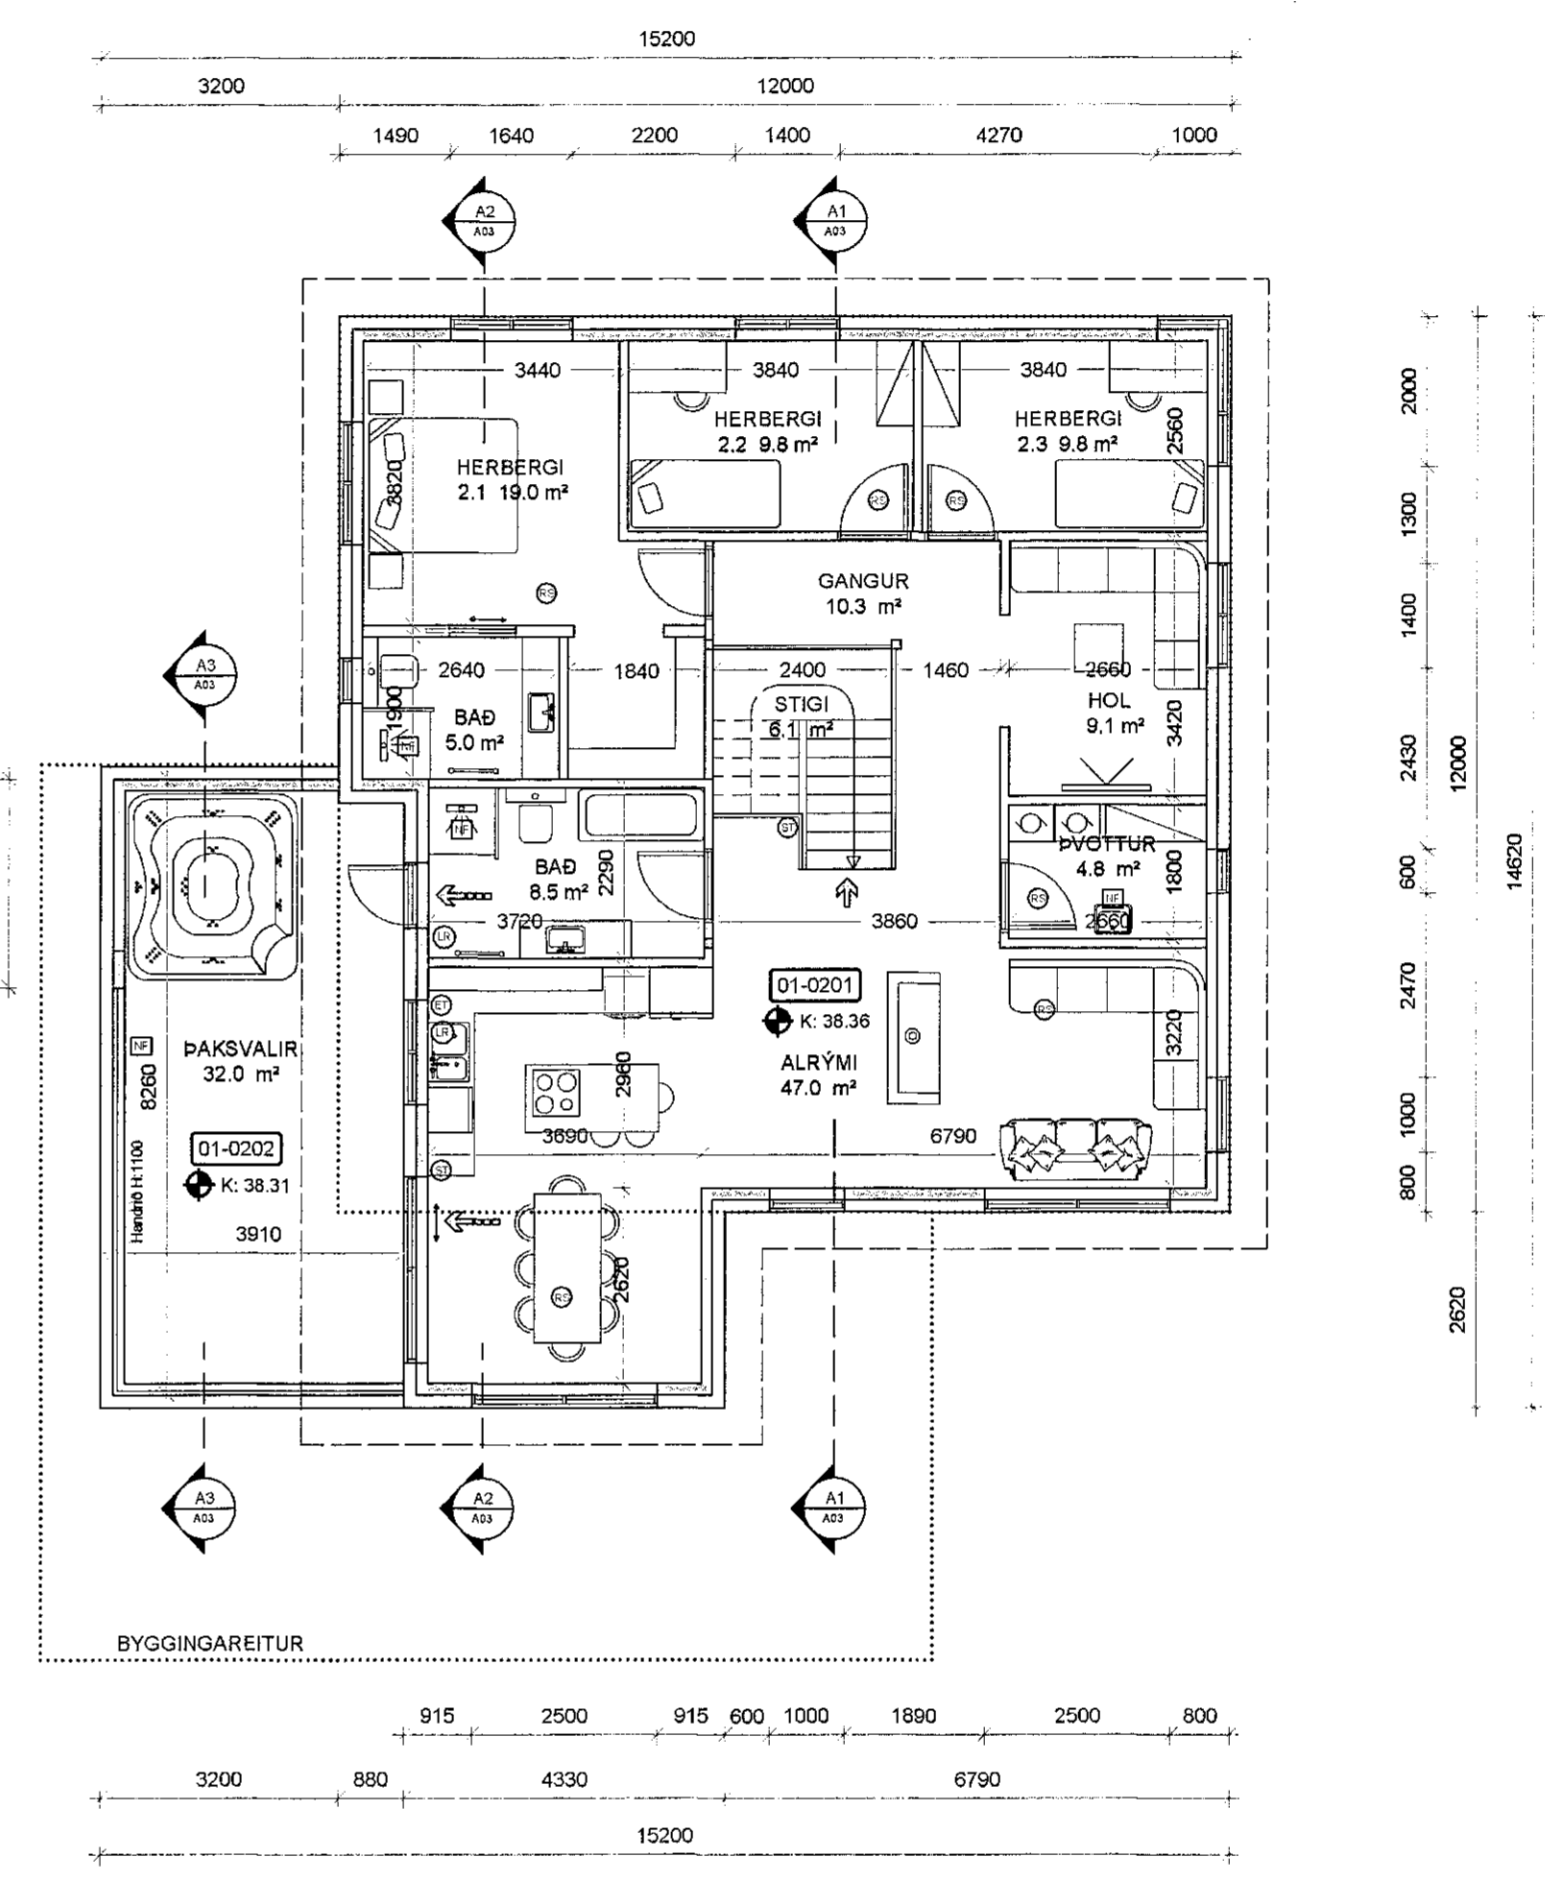

GRUNNMYND EFRRI HÆÐAR
Mkv. 1:100

HÖNNUÐUR	Sig U. Sig
HÖNNUNARSTJÓRI	Sig U. Sig
GLIMMERSKARÐ 5 HAFNARFIRÐI FJÖLBÝLISHÚS (TVÍBÝLI)	
SIGURÐUR UNNAR SIGURÐSSON 290772-4279	VERKFRÆÐINGUR
ÁÐALUPPDRAÐTUR GRUNNMYNDIR	
HANNAÐ/TEIKNAD: VMÁ/SUS sigurdur@gmail.com	DAGS: 02.04.2020 Mkv: 1:100 Á A1 TEIKN. NR: A01