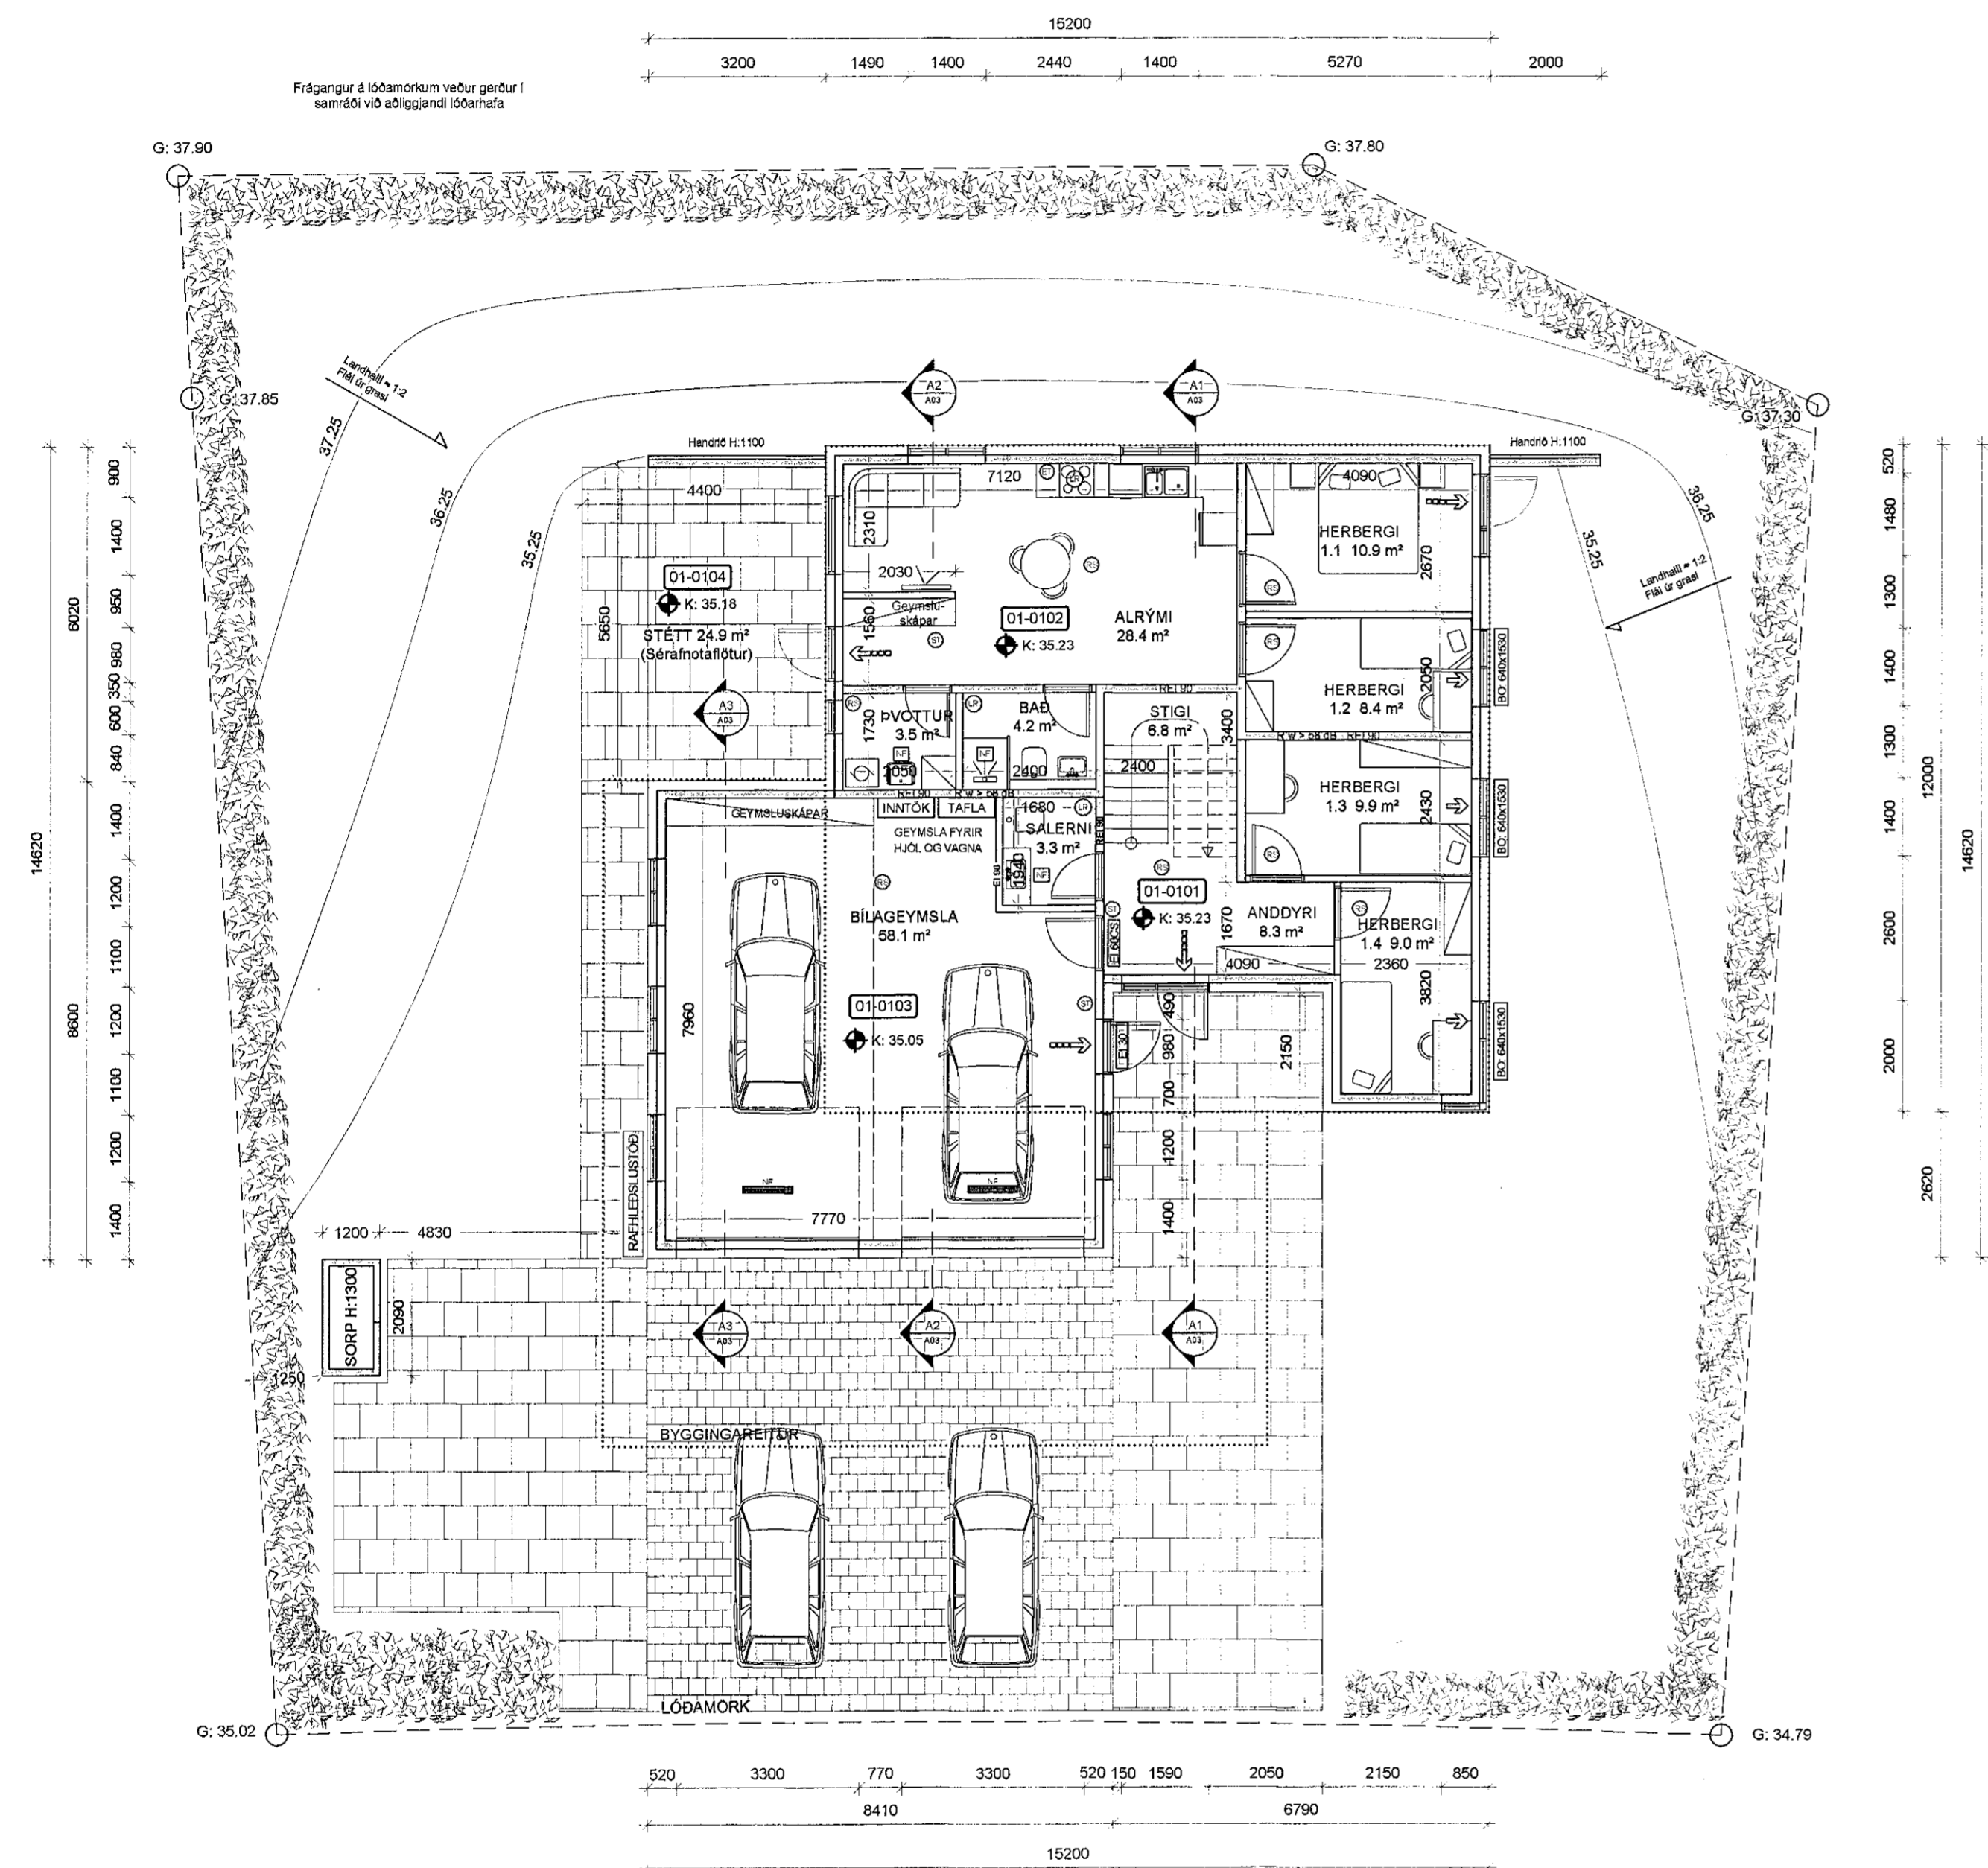

SKÝRINGAR:

Málsetningar á afstöðumynd eru í metrum. Aðrar málsetningar eru í mm.
Hæðarkótar eru í metrum í hæðakerfi Hafnarfjarðar.

NF GÓLFNIÐURFALL
LR VÉLRÆN LOFTRÆSTING

BRUNAVARNIR:

BO BJÖRGUNAROP
ST SLÖKKVITÆKI
ET ELDVARNARTEPPI
RS REYKSKYNJARI
RÝMINGARLEIÐ